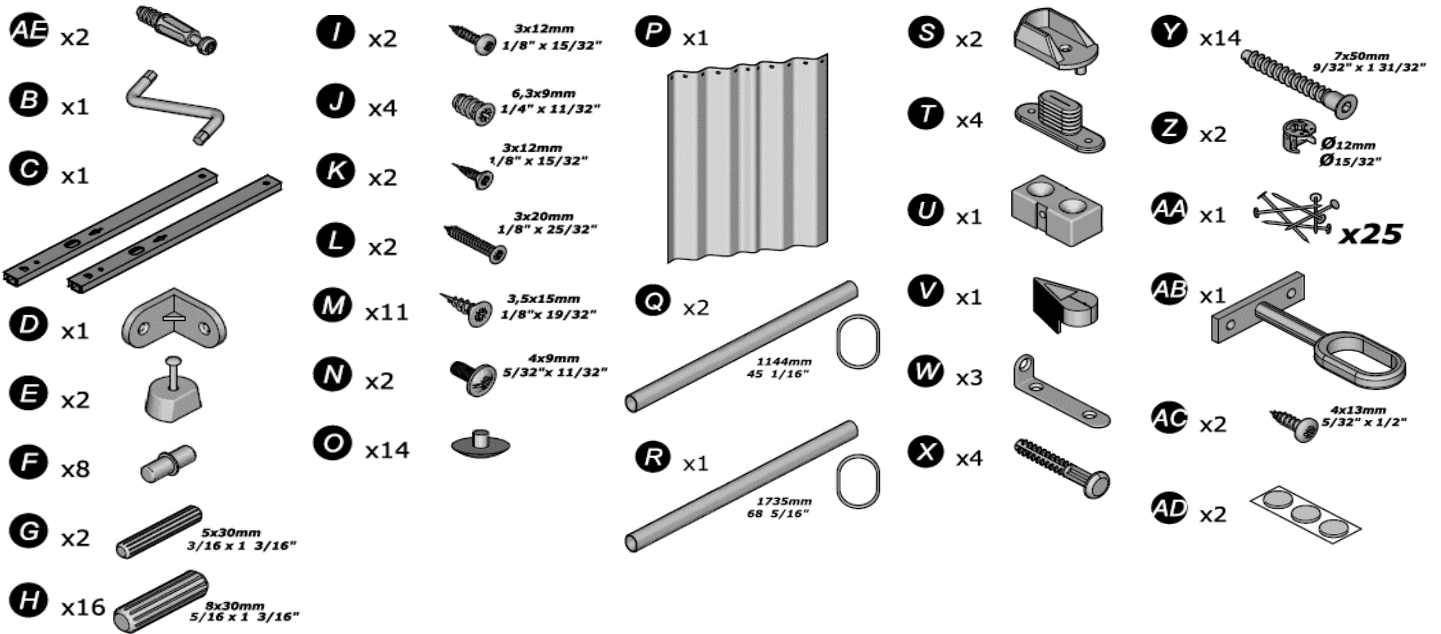

VUE ECLATEE Page 2/2	KIT NEW STAR coloris blanc		
	Ref. LEROY MERLIN	80123678	
	ean	3397702785678	
	Ref. CBA MEUBLES	278567	

QUINCAILLERIE

N° PIECE	QTE	designation	REF POUR COMMANDE
B	1	CLEF MALE DE 4, COUDEE Z	278567REPB
C	1	PAIRE DE COULISSE A BILLE 17MM L.246	278567REPC
D	1	EQUERRE PLASTIQUE 2 TROUS	278567REPD
E	2	TAQUET CLOU ROND BLANC	278567REPE
F	8	TAQUET METAL DE 5	278567REPF
G	2	TOURILLON BOIS RAYE 5X30 TRIE	278567REPG
H	16	TOURILLON BOIS RAYE 8X30 TRIE	278567REPH
I	2	VIS VBA TR 3X12 ZINGUEE	278567REPI
J	4	EURO-VIS ZING. 6,3X9 TETE FRAISEE	278567REPJ
K	2	VIS VBA SPAX TF 3X12 ZINGUEE	278567REPK
L	2	VIS VBA TF 3X20	278567REPL
M	11	VIS VBA TF3,5*15 ZINGUEE	278567REPM
N	2	VIS METAUX ZING. 4X9 TETE RONDE CRUCIFORME	278567REPN
O	14	CACHE BLANC POUR VIS /EXCENTRIQUE	278567REPO
P	1	RIDEAU POLYESTER STRING 130G/M2 L203XHT197	278567REPP
Q	2	B.PEND.30X15/07+03 GRIS FINISH LG:1144MM	278567REPQ
R	1	B.PEND.30X15/07+03 LG:1735MM GRIS FINISH	278567REPR
S	2	SUP. BARRE PEND 2 TENONS GRIS ALU (22X15)	278567REPS
T	4	SUPPORT BARRE PEND. GRIS 30X15 A AILETTES	278567REPT
U	1	SUPPORT RAIL GUIDAGE (KIT TOP LINE 22)	278567REPU
V	1	GUIDE POINTES	278567REPV
W	3	EQUERRE EN L 50X15,5X10MM	278567REPW
X	4	GOUJON PLAST.BLANC STRIE POUR TIROIR	278567REPX
Y	14	VIS D'ASM ZING. 7X50 6 PANS CREUX	278567REPY
Z	2	EXCENTRIQUE D=12 L=10.5MM	278567REPZ
AA	1	SACHET DE 25 POINTES LG 20MM (55X55)	278567REPA
AB	1	SUPPORT INTERMEDIAIRE NICKELÉ BARRE 30X15	278567REPAB
AC	2	VIS VBA TR 4X13	278567REPAC
AD	2	FEUTRINE ADH DIA 14MM EP 3,5MM PAR 3 NOIR	278567REPAD
AE	2	GOUJON DEMI-ZAMACK 24 EXC 15MM	278567REPAE