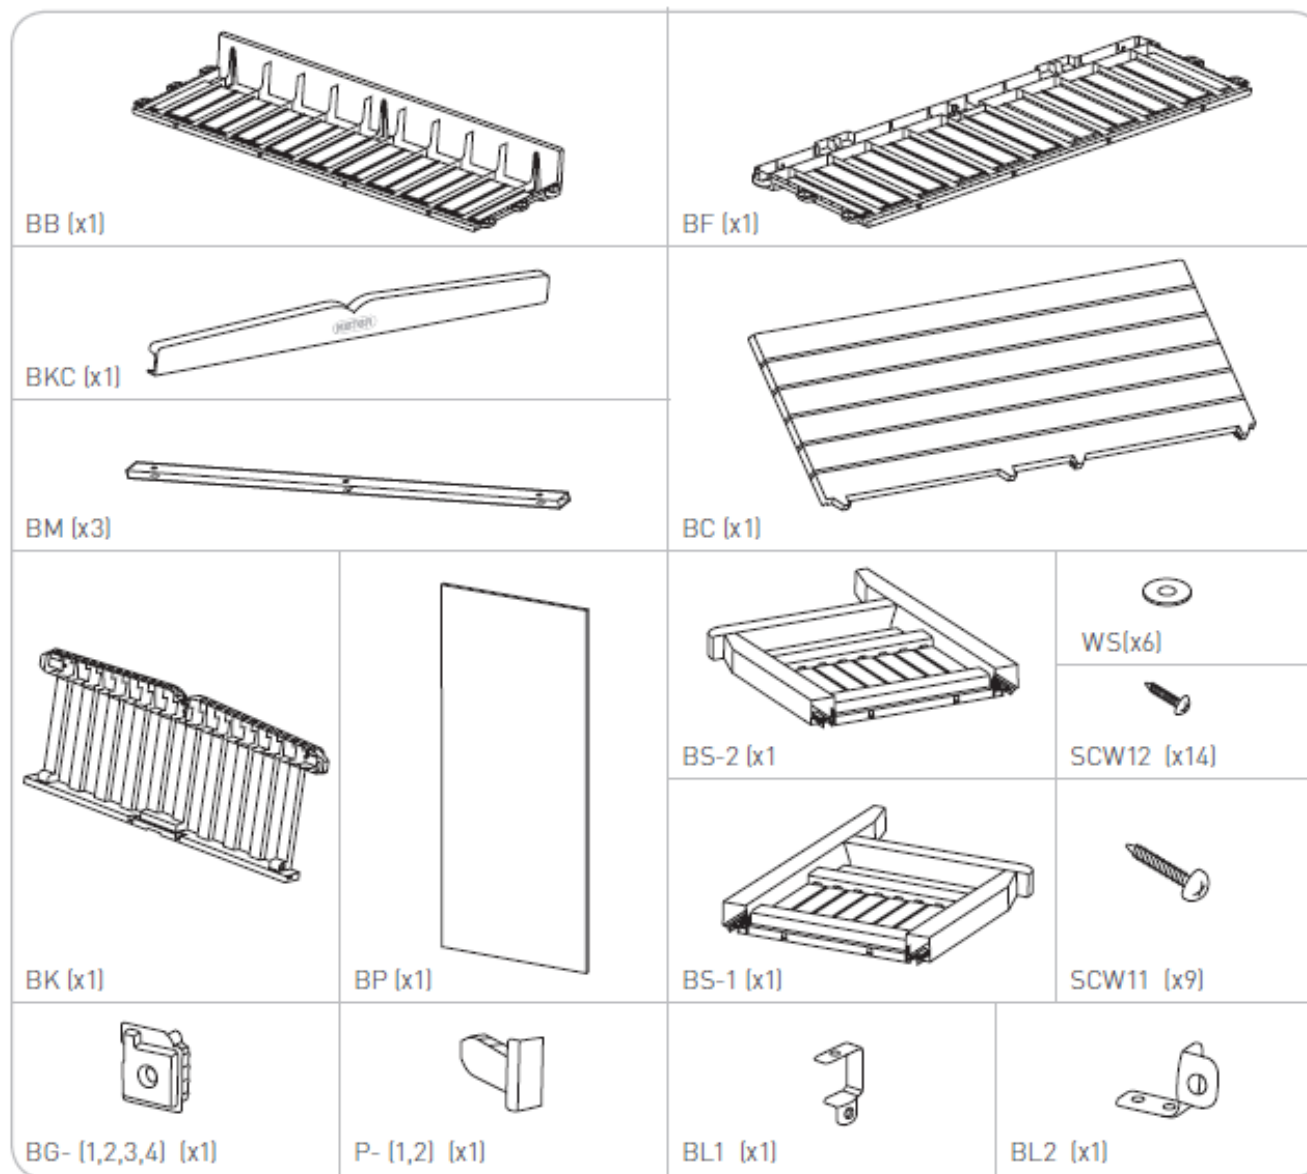

# VUE ECLATEE BANC COFFRE EDEN BENCH – LM 80181547

BC	Assise	1
BB	Panneau arrière	1
BF	Panneau avant	1
BKC	Haut de dossier	1
BS-1	Panneau de côté gauche	1
BS-2	Panneau de côté droit	1
BM	Profilé métal	3
BP	Sol	1
BG (1-2-3-4)	Patins (1 de chaque)	1
P1+P2	Pièces de connection dossier (1 de chaque)	1
BL1+BL2	Serrure (1 de chaque)	1
SCW12	Vis 4*20	14
SCW11	Vis 25*5.5	9
BM	Profilé métal	3
WS	Rondelle	6