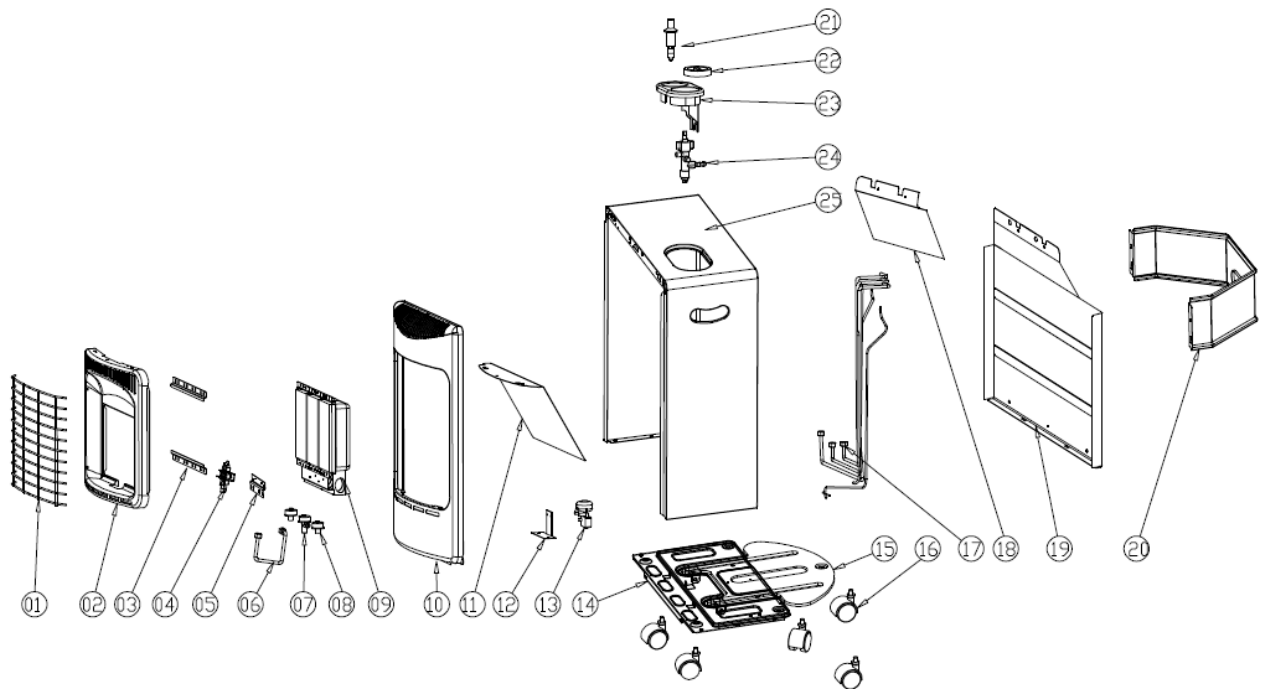

MINI EKTOR INFRAROUC. 4,2KW BUTAG. GRIS 69013063

NUM.PIECE	QTE	REF. FAVEX	DESIGNATION
23	1	8631106	NEW BOITIER COMMANDE LI138 /
9	1	8631107	CERAMIQUE 138 / 168
1	1	8631109	GRILLE 138 / 168
16	4	8631108	ROULETTE 138 / 168
22	1	8631110	NEW BOUTON CDE LI138 / 168
13	1	8631113	ANTI BASCULEMENT LI 138 / LI
21	1	8631114	PIEZO 138 / 168
4 AVANT 2016	1	9714110	ODS 138 / 168
7	1	9715000	INJECTEUR CENTRAL
8	2	9715001	INJECTEUR LATERAL
24	1	9714111	ROBINET A VISSER CHAUFFAGE GAZ
	1	8631117	CABLE PIEZO LI138 / LI168
	1	8631120	TUYAU DROIT MINI EKTOR
	1	8631121	TUYAU CENTRAL MINI EKTOR
	1	8631122	TUYAU GAUCHE MINI EKTOR
	1	9718587	PETIT TUYAU LI168
2016	1	8631119	ODS LI199 MINSK + KIEL

Toutes les références sont vendues à l'unité.

MISE EN GARDE : LE REMPLACEMENT OU L'INSTALLATION DE CETTE PIÈCE DE RECHANGE NÉCESSITE LE SAVOIR-FAIRE D'UN PROFESSIONNEL POUR GARANTIR NON SEULEMENT LE FONCTIONNEMENT DE L'APPAREIL MAIS ÉGALEMENT, SA SÉCURITÉ ET CELLE DES SES UTILISATEURS