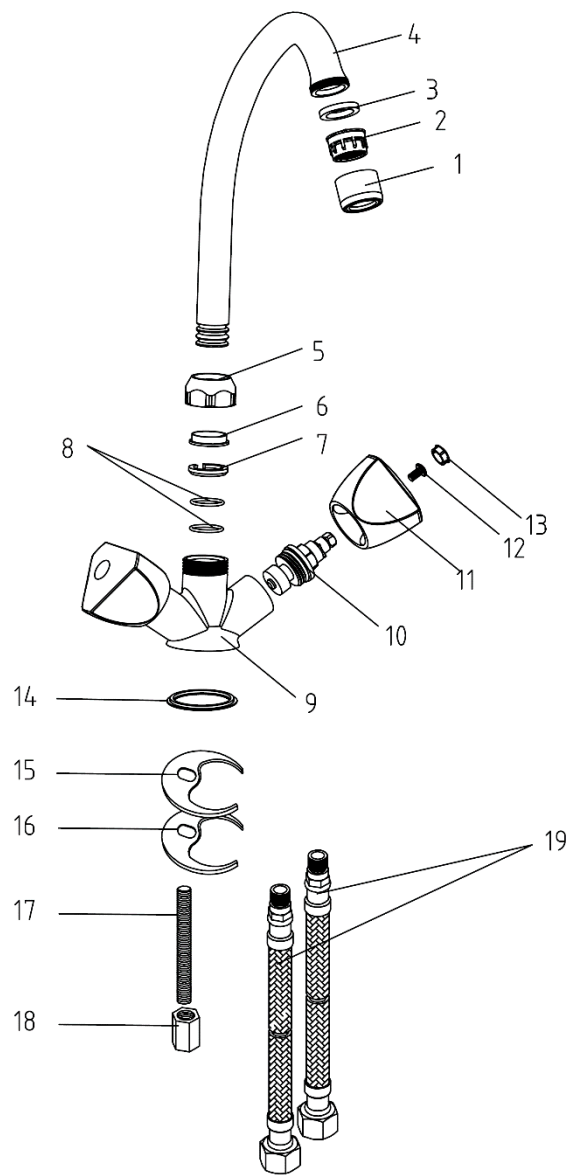

3047404060695 MELANGEUR EVIER BOUTY CHR BTE

N°	Référence	Désignation	Quantité
1		Bague d'aérateur	1
2	3047408500197	Mousseur	1
3		Joint	1
4	3047408500135 (bec complet)	Bec	1
5			
6			
7	3047408509152		
8			
9		Corps	1
10	3047408509169	Tête de débit	2
11		Croisillon	2
12		Vis	2
13		Cache vis	2
14		Joint d'embase	1
15	3047408504058	Kit de fixation	1
16			
17			
18			
19	3047408500319	Flexible de raccordement	2