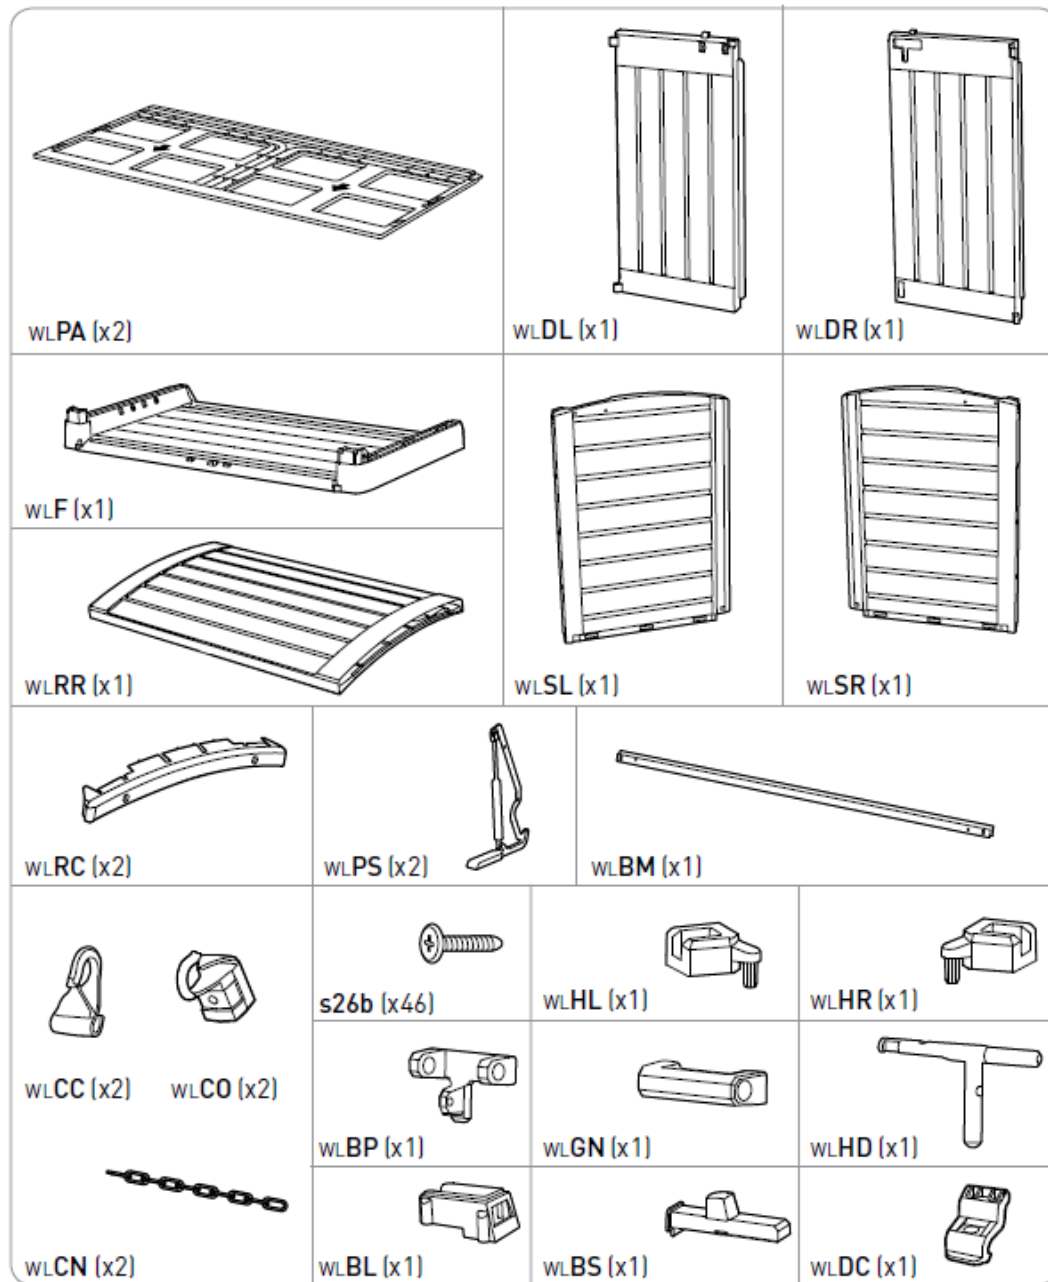

VUE ECLATEE SIO ARC – LM 71571843

S26B	Vis s26b	47
WLBL	ARC/MAX-Loquet extérieur wLBL-BLACK	1
WLBM	SIO MAX/ARC-Profilé arrière en métal wLBM	1
WLBP	ARC/MAX/ULTRA-poignée wLBP -BLACK	1
WLBS	ARC/MAX-Loquet intérieur wLBS -BLACK	1
WLCC	ARC/MAX/ULTRA--Crochet wLCC -BLACK	2
WLCN	ARC/MAX/ULTRA-chaîne métal wLCN	2
WLCO	ARC/MAX/ULTRA-Crochet wLCO-BLACK	2
WLDC	ARC/MAX/ULTRA-handle wLDC -BLACK	1
wLDL	SIO MAX/ARC-Porte gauche wLDL -BEI585	1
wLDR	SIO MAX/ARC-Porte droite wLDR -BEI585	1
wLF	SIO MAX/ARC-Plancher wLF -BLACK	1
wLGN	ARC/MAX/ULTRA-poignée wLGN -BLACK	1
wLHD	ARC/MAX/ULTRA-poignée wLHD -BLACK	1
wLHL	ARC/MAX-Cahrnière wLHL -BEI585	1
wLHR	ARC/MAX-Hinge wLHR -BEI585	1
WLPA	ARC-Panneau arrière WLPA -BLACK	2
WLPS	SIO ARC/MAX Nouveau vérin wLPS	2
wLRC	SIO ARC-capuchon de toit wLRC -WODBRW	2
wLRR	SIO ARC-toit wLRR -WODBRW	1
wLSL	SIO ARC-panneau droit wLSL -BEI585	1
wLSR	SIO ARC-panneau gauche wLSR -BEI585	1