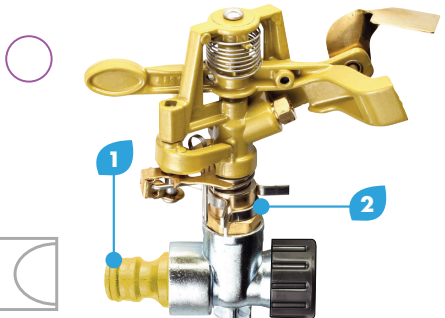

min
15°

max
360°