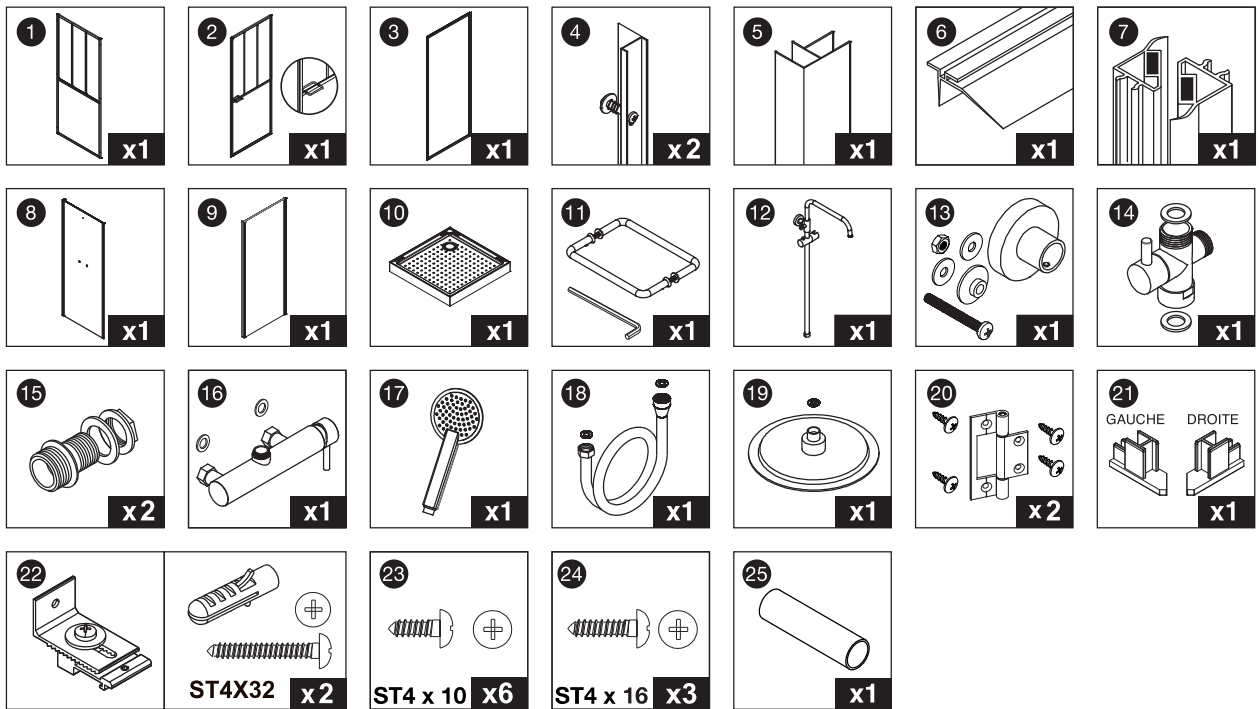

**CONTENU DES COLIS :**

Vérifier le contenu des différents colis avant de commencer le montage.

CARTON 1	CARTON 2	CARTON 3
<ul style="list-style-type: none"> <li>1 Paroi fixe latérale</li> <li>2 Porte pivotante</li> <li>3 Encadrement de porte</li> <li>4 Profilés d'extension</li> <li>5 Profilé d'angle</li> <li>6 Joint bas de porte</li> <li>7 Joints magnétiques</li> </ul>	<ul style="list-style-type: none"> <li>8 Paroi de fond hydro</li> <li>9 Paroi de fond pleine</li> </ul>	<ul style="list-style-type: none"> <li>10 Receveur avec bonde prémontée</li> <li>11 Poignée de porte</li> <li>12 Barre de douche</li> <li>13 Support barre de douche</li> <li>14 Inverseur</li> <li>15 Connecteurs de mitigeur</li> <li>16 Mitigeur</li> <li>17 Douchette à main</li> <li>18 Flexible de douche</li> <li>19 Douche de tête</li> <li>20 Charnières de porte</li> <li>21 Obturateurs plastique pour joint magnétique</li> <li>22 Fixations murales</li> <li>23 24 25 Visserie</li> </ul>