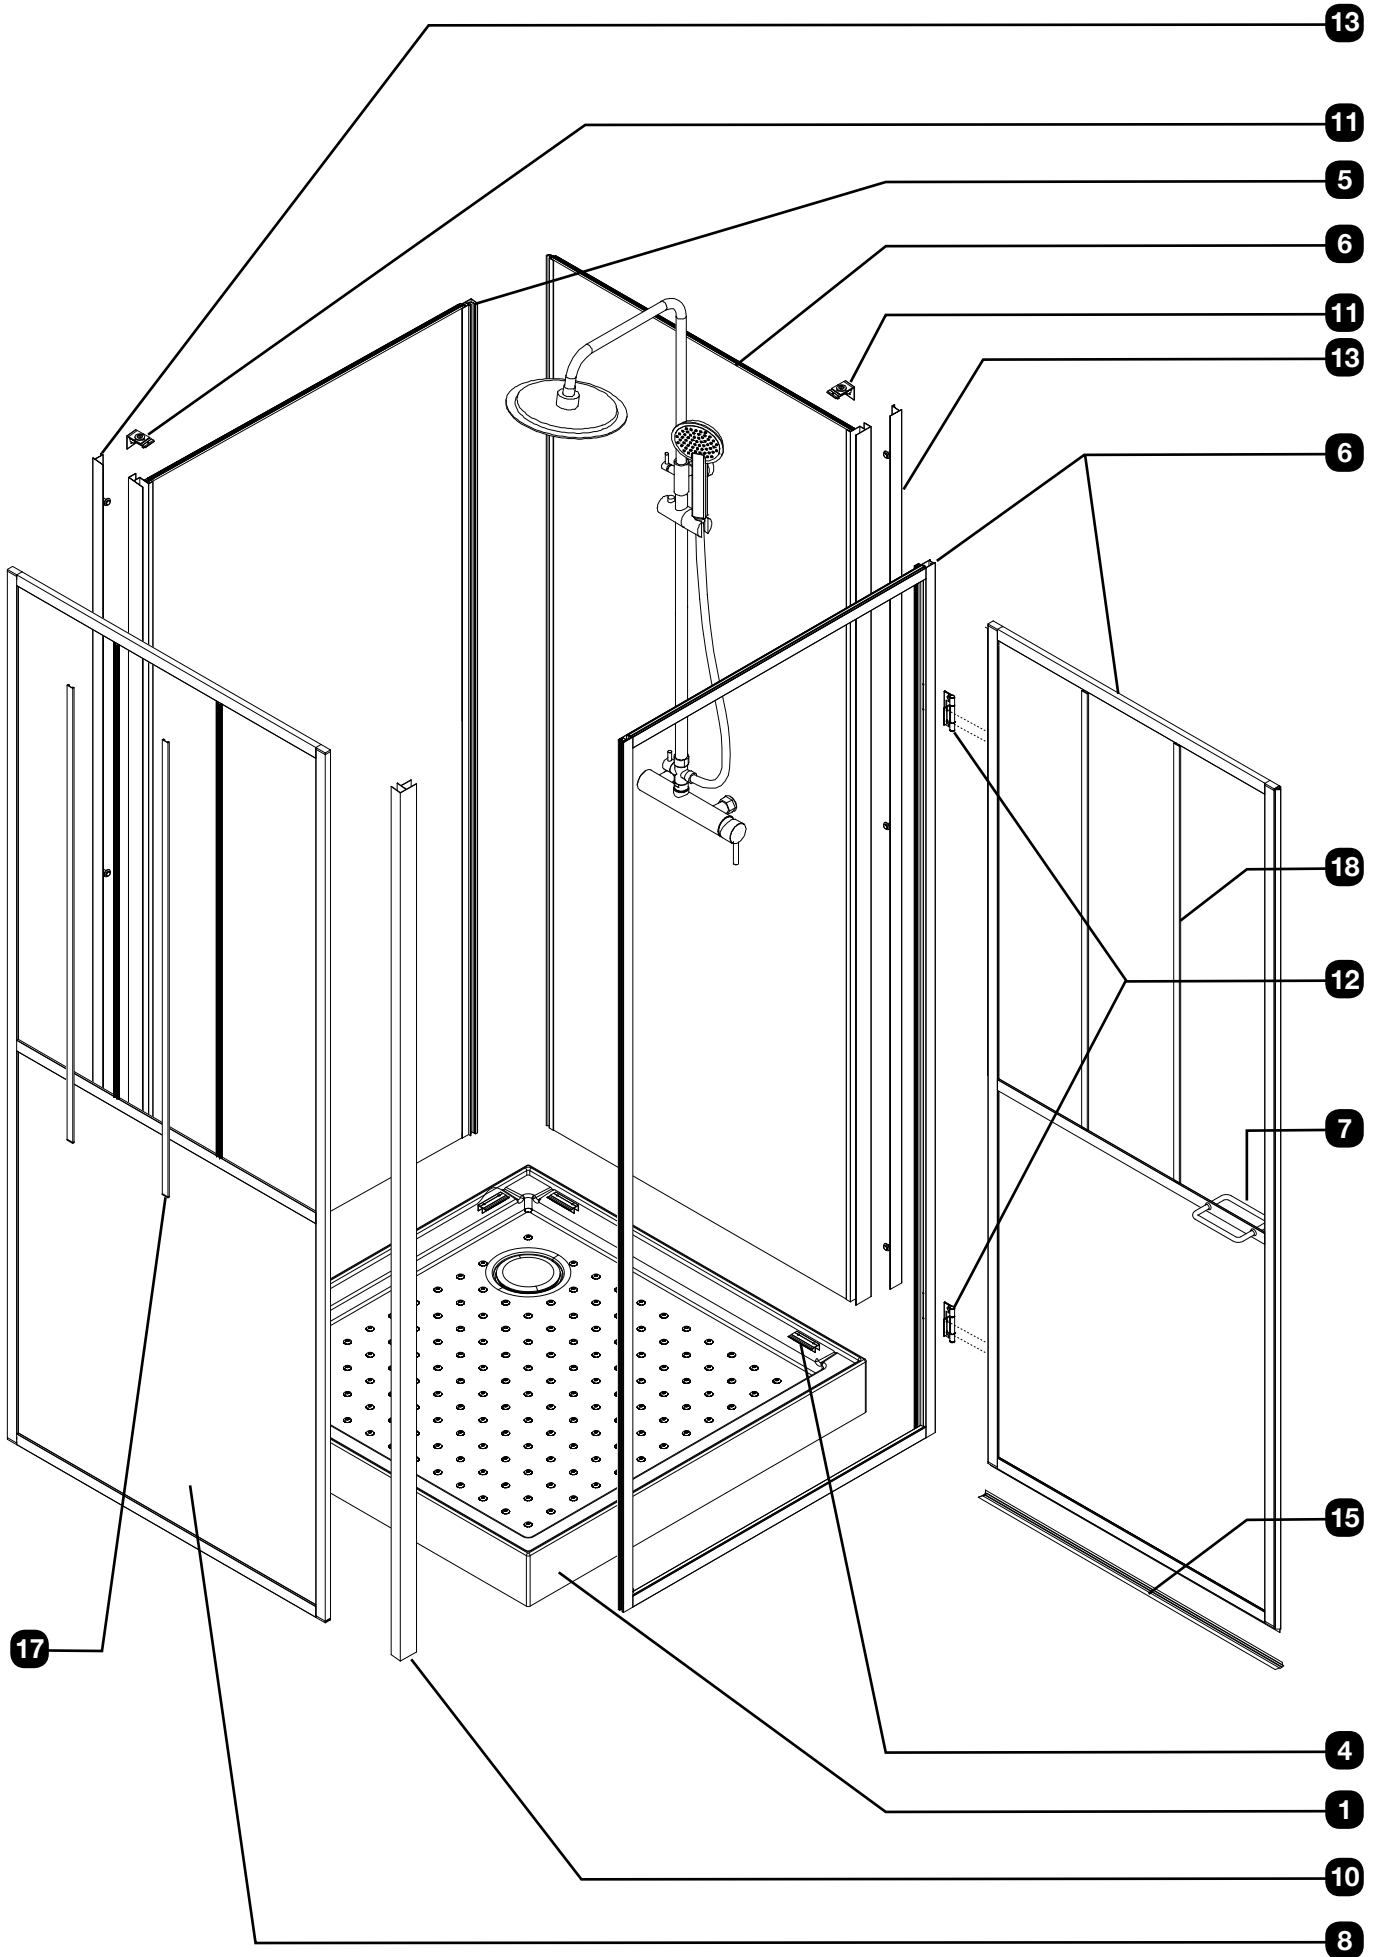

# ATELIER 90 / 710748

N°	QTÉ	DÉSIGNATION	RÉFÉRENCE S.A.V
1	1	receveur ( avec bonde + taquets de fixation pré-montés )	710748-A
2	2	ped de receveur	709562-N
3	1	bonde 90 mm	710748-B
4	4	clips de fixation pour parois de fond sur receveur	710748-C
5	2	paroi de fond neutre	710748-D
6	1	paroi de fond pour mitigeur	710748-E
7	1	poignée de porte + clé allen	710748-F
8	1	paroi fixe latérale	710748-G
9	1	porte + encadrement	710748-H
10	1	profilé d'angle	710748-I
11	2	platinés de fixation murale avec visserie ( cheville + vis )	710748-J
12	2	charnière de porte	710748-K
13	2	profilé d'extension	710748-L
14	1	sachet visserie ( vis + caches noirs )	710748-M
15	1	joint bas de porte	710748-N
16	1	bloqueurs joint en T	710742-D
17	4	baguette décorative en aluminium sans joint L =104,5 cm	710748-O
18	4	baguette décorative en aluminium sans joint L = 101 cm	710748-P

# ATELIER 90 / 710748

N°	QTÉ	DÉSIGNATION	RÉFÉRENCE S.A.V
20	1	flexible de douche avec joints	710879-A
21	1	inverseur complet	710879-B
22	1	douchette zénithale avec rotule pré-montée	710879-C
23	1	douchette à main	710879-D
24	1	mitigeur mécanique complet	710879-E
25	1	poignée mitigeur	710879-F
26	1	cartouche mitigeur mécanique	710879-G
27	1	barre de douche extensible avec support de douchette et platine de fixation	710879-H
28	1	connecteurs de mitigeur sur paroi de fond	710879-I