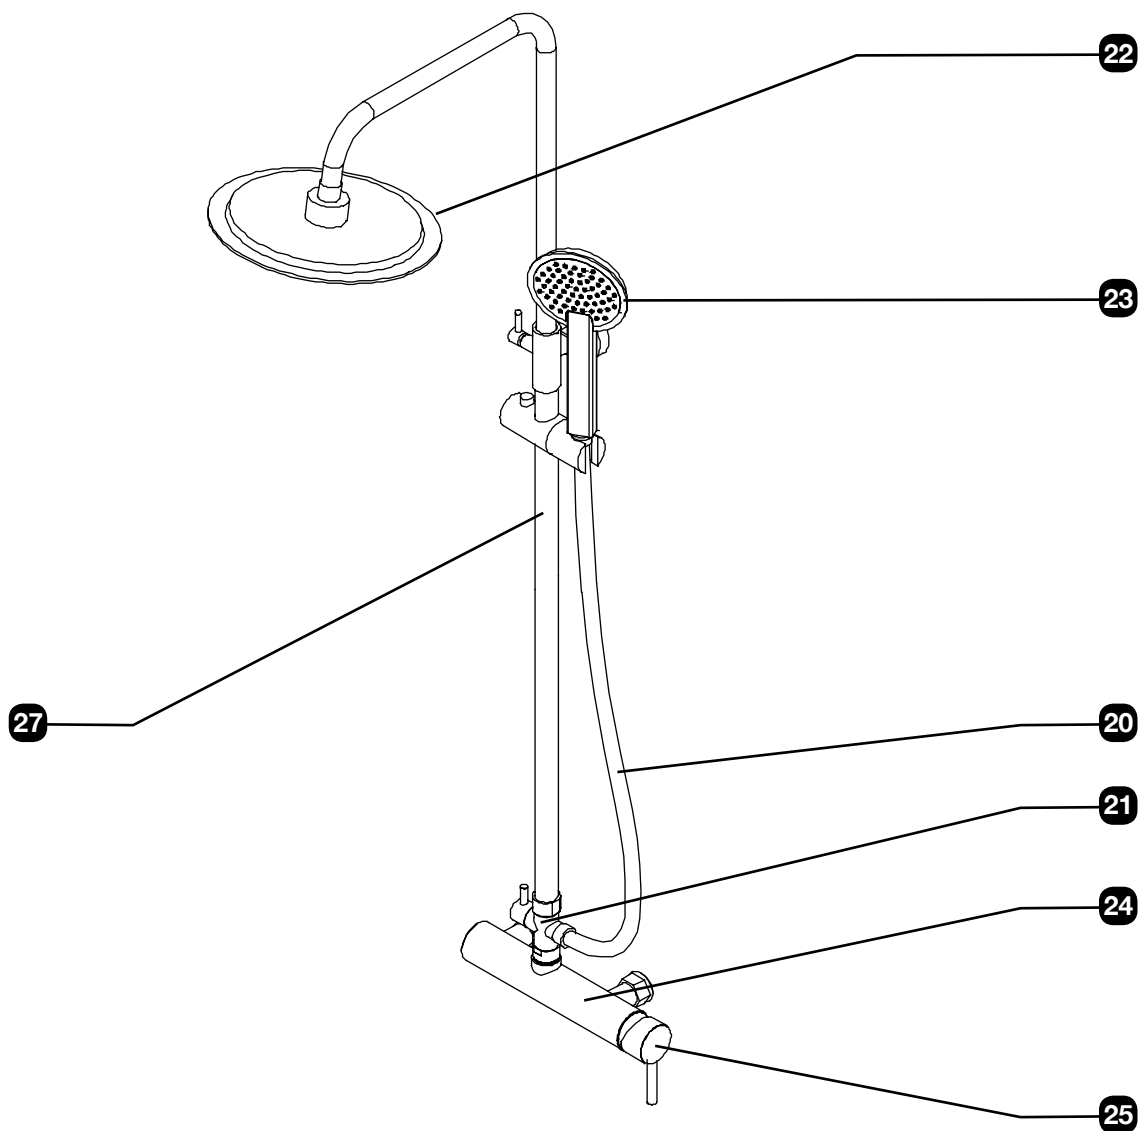

# ATELIER 90 / 710748

# ATELIER 90 / 710748

N°	QTÉ	DÉSIGNATION	RÉFÉRENCE S.A.V
1	1	receveur ( avec bonde + taquets de fixation pré-montés )	710748-A
2	2	ped de receveur	709562-N
3	1	bonde 90 mm	710748-B
4	4	clips de fixation pour parois de fond sur receveur	710748-C
5	2	paroi de fond neutre	710748-D
6	1	paroi de fond pour mitigeur	710748-E
7	1	poignée de porte + clé allen	710748-F
8	1	paroi fixe latérale	710748-G
9	1	porte + encadrement	710748-H
10	1	profilé d'angle	710748-I
11	2	platinés de fixation murale avec visserie ( cheville + vis )	710748-J
12	2	charnière de porte	710748-K
13	2	profilé d'extension	710748-L
14	1	sachet visserie ( vis + caches noirs )	710748-M
15	1	joint bas de porte	710748-N
16	1	bloqueurs joint en T	710742-D
17	4	baguette décorative en aluminium sans joint L =104,5 cm	710748-O
18	4	baguette décorative en aluminium sans joint L = 101 cm	710748-P

# ATELIER 90 / 710748

N°	QTÉ	DÉSIGNATION	RÉFÉRENCE S.A.V
20	1	flexible de douche avec joints	710879-A
21	1	inverseur complet	710879-B
22	1	douchette zénithale avec rotule pré-montée	710879-C
23	1	douchette à main	710879-D
24	1	mitigeur mécanique complet	710879-E
25	1	poignée mitigeur	710879-F
26	1	cartouche mitigeur mécanique	710879-G
27	1	barre de douche extensible avec support de douchette et platine de fixation	710879-H
28	1	connecteurs de mitigeur sur paroi de fond	710879-I