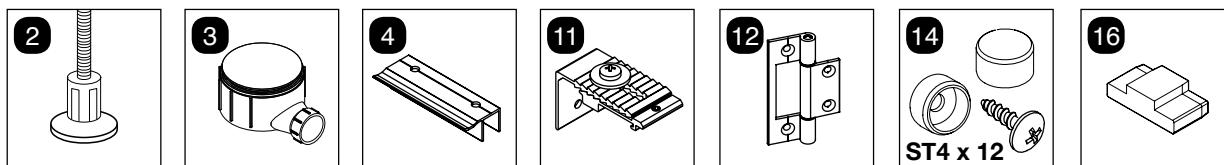

# ATELIER 90 / 710748

N°	QTÉ	DÉSIGNATION	RÉFÉRENCE S.A.V
1	1	receveur ( avec bonde + taquets de fixation pré-montés )	710748-A
2	2	ped de receveur	709562-N
3	1	bonde 90 mm	710748-B
4	4	clips de fixation pour parois de fond sur receveur	710748-C
5	2	paroi de fond neutre	710748-D
6	1	paroi de fond pour mitigeur	710748-E
7	1	poignée de porte + clé allen	710748-F
8	1	paroi fixe latérale	710748-G
9	1	porte + encadrement	710748-H
10	1	profilé d'angle	710748-I
11	2	platinés de fixation murale avec visserie ( cheville + vis )	710748-J
12	2	charnière de porte	710748-K
13	2	profilé d'extension	710748-L
14	1	sachet visserie ( vis + caches noirs )	710748-M
15	1	joint bas de porte	710748-N
16	1	bloqueurs joint en T	710742-D
17	4	baguette décorative en aluminium sans joint L =104,5 cm	710748-O
18	4	baguette décorative en aluminium sans joint L = 101 cm	710748-P

# ATELIER 90 / 710748

N°	QTÉ	DÉSIGNATION	RÉFÉRENCE S.A.V
20	1	flexible de douche avec joints	710879-A
21	1	inverseur complet	710879-B
22	1	douchette zénithale avec rotule pré-montée	710879-C
23	1	douchette à main	710879-D
24	1	mitigeur mécanique complet	710879-E
25	1	poignée mitigeur	710879-F
26	1	cartouche mitigeur mécanique	710879-G
27	1	barre de douche extensible avec support de douchette et platine de fixation	710879-H
28	1	connecteurs de mitigeur sur paroi de fond	710879-I