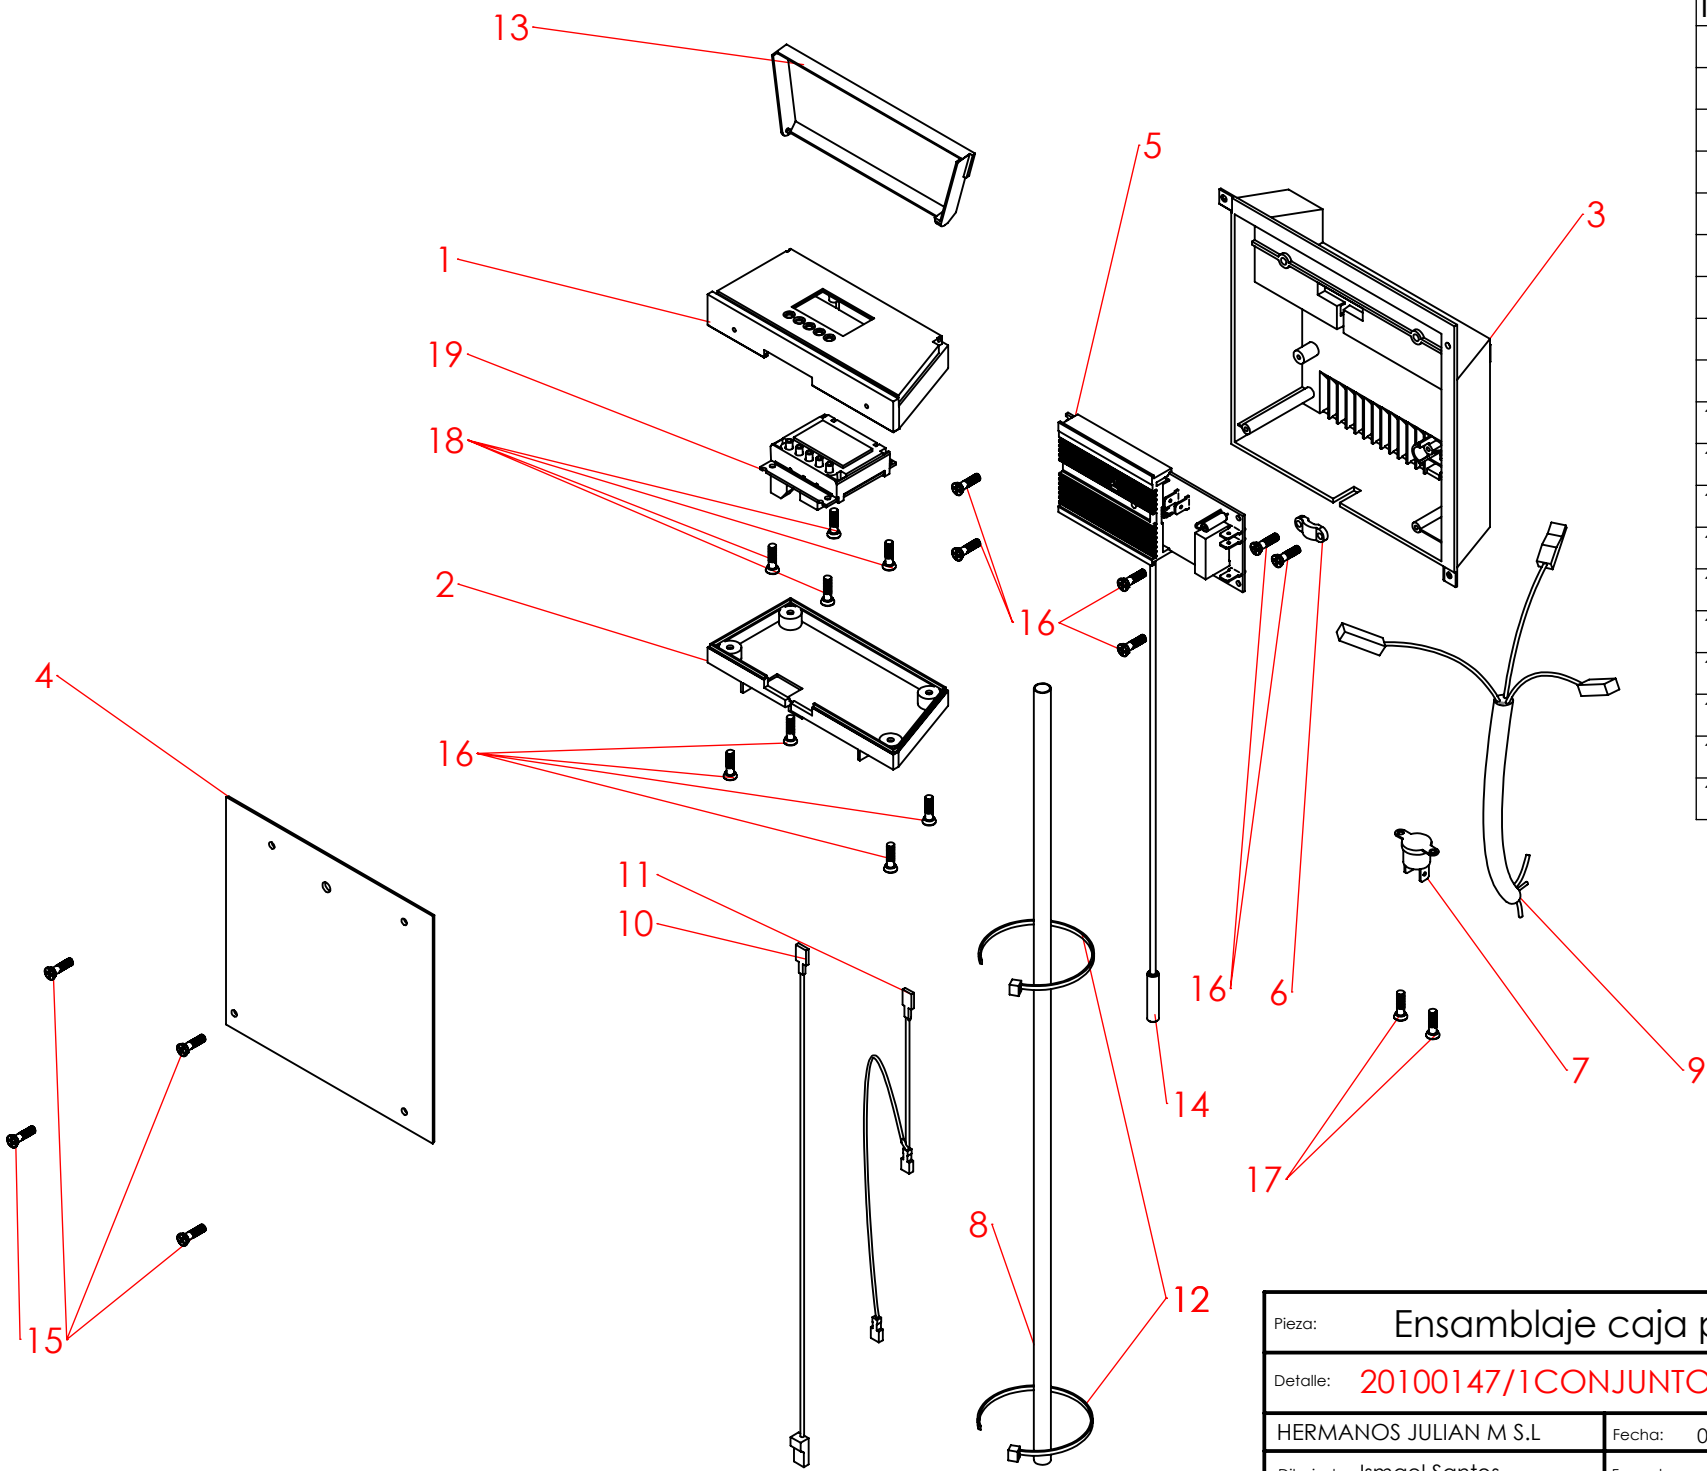

Nº	REF.	CANT
1	202084	4
2	202035	4
3	200896/2	4
4	200896/3	8
5	202070	4
6	202103	4
7	202073	4
8	202074	4
9	202072	4
10	P201135	1
11	20100147/1	1
12	P1178/1	1
13	201123	2
14	T1176/1	1
15	201142/1	1
16	PF550EFH	1
17	200067	8
18	202106	1
19	200660	2
20	202104	1
21	201129	1
22	200089	7
23	200055	1
24	503009	2
25	202102	8

Pieza: Ensamblaje cuerpo mod efh 1000w 550mm		
Detalle: <b>PF550EFH FRONTAL 08 1000 EFH</b>		
HERMANOS JULIAN M S.L	Fecha: 05/03/2018	
Dibujado: Ismael Santos	Formato:	

Nº	REF	CANT
1	2010027PA	1
2	201126PA	1
3	201125	1
4	201124	1
5	201175D100	1
6	505006	1
7	200188	1
8	600816CORT500	1
9	P162	1
10	P165/1	1
11	P168/1	1
12	201011	2
13	20101128	1
14	201175	1
15	503024	4
16	633033	10
17	600954	2
18	200010	4
19	201175P100/3	1

Pieza: <b>Ensamblaje caja potencia carcasa</b>	
Detalle: <b>20100147/1CONJUNTO CAJA COMPLETA...</b>	
HERMANOS JULIAN M.S.L	Fecha: 05/03/2018
Dibujado: Ismael Santos	Formato:

Nº	REFERENCIA	CANT
1	T1179/1	1
2	T1181	1
3	T1180	1
4	420008	6