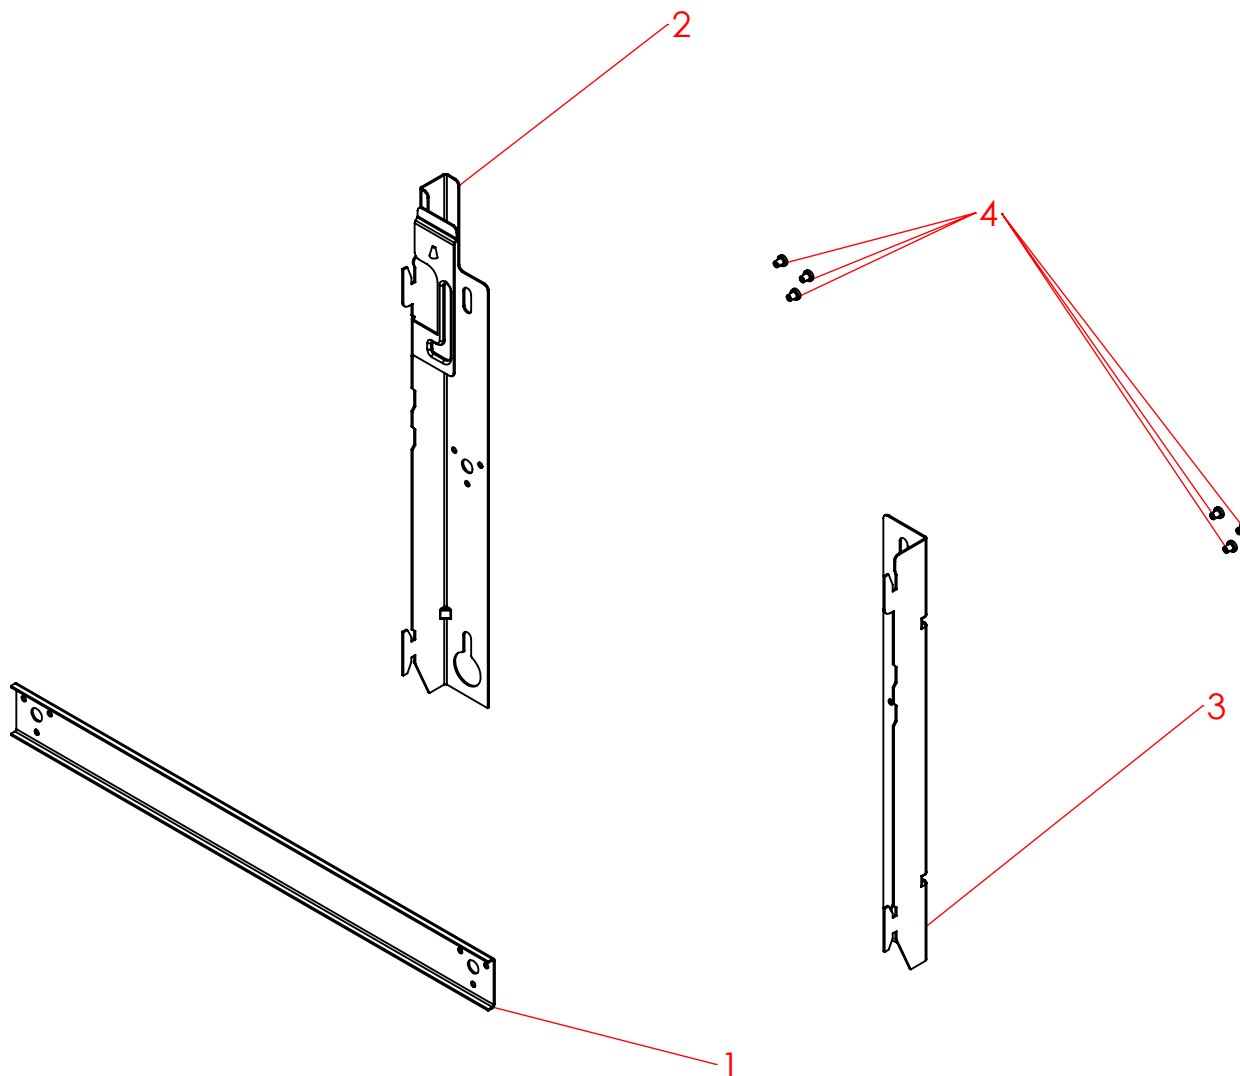

Nº	REFERENCIA	CANT
1	T1179/1	1
2	T1181	1
3	T1180	1
4	420008	6

Pieza: Ensamblaje colgador horizontal mod efh 1000w

Detalle: **P201135 SOPORTE PARED EFH 1000W**

HERMANOS JULIAN M S.L

Fecha: 05/03/2018

Dibujado: Ismael Santos

Formato: