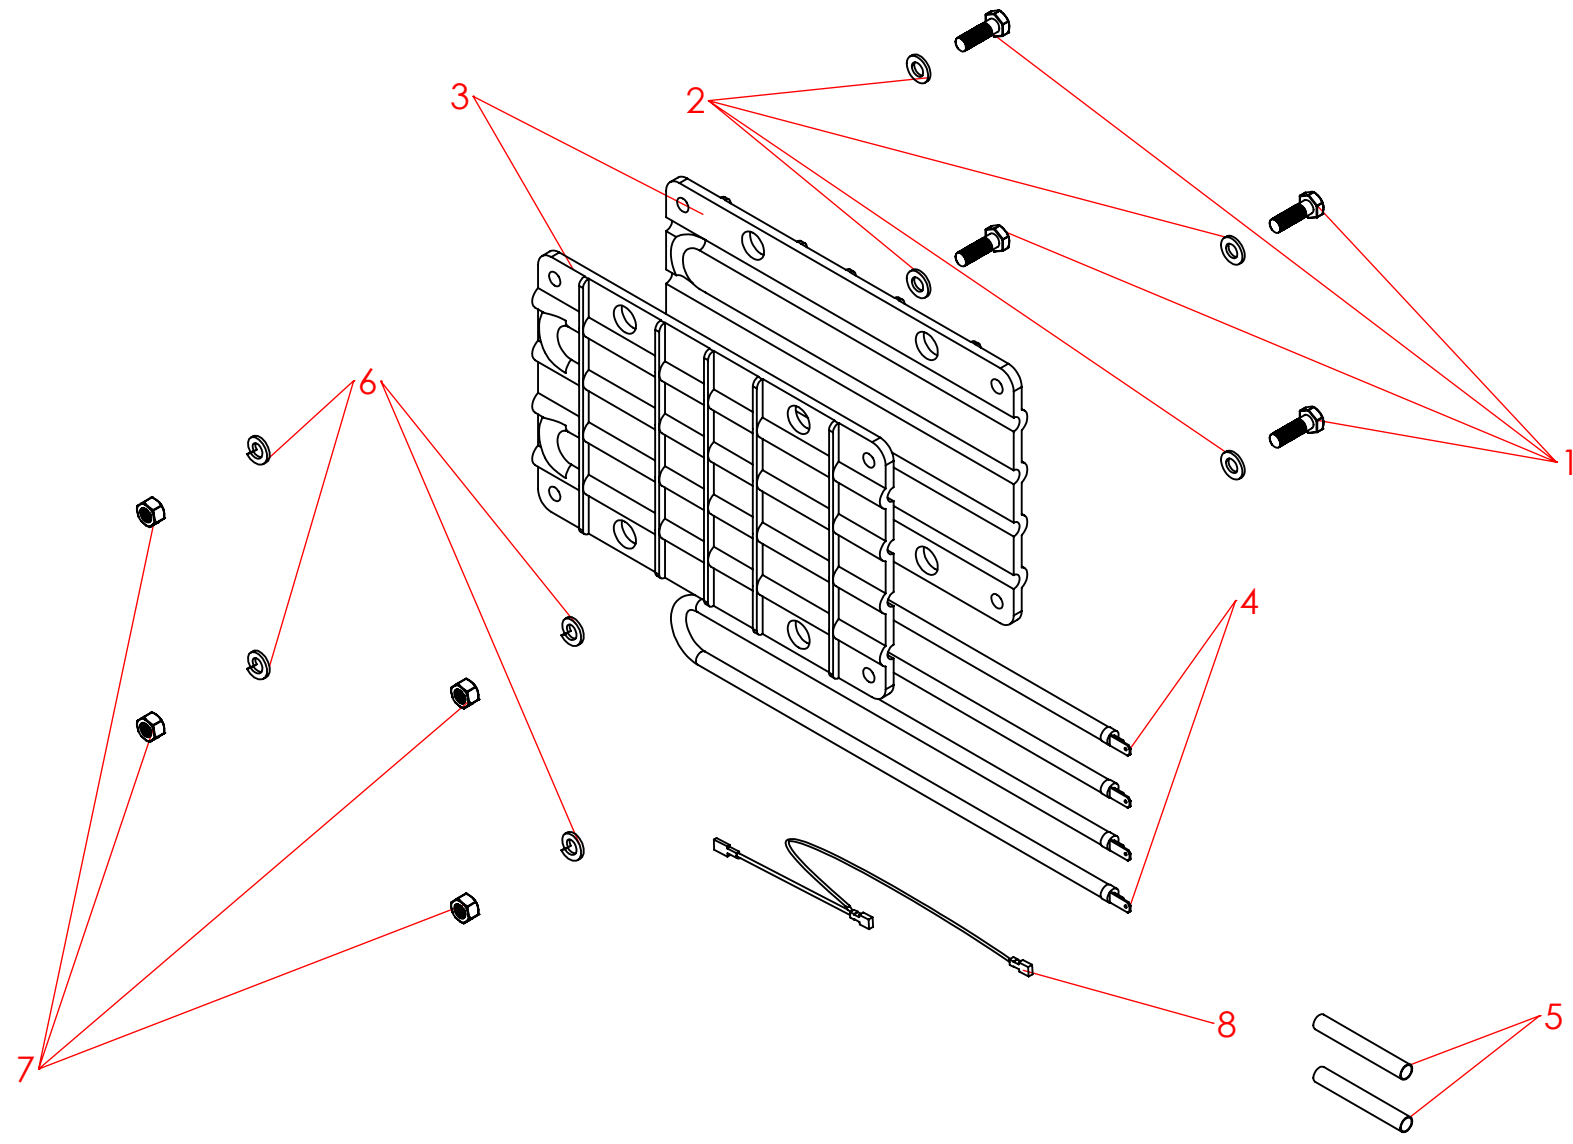

Pieza: Ensamblaje colgador horizontal mod efh 1000w

Detalle: **P201135 SOPORTE PARED EFH 1000W**

HERMANOS JULIAN M S.L

Fecha: 05/03/2018

Dibujado: Ismael Santos

Formato:

Nº	REFERENCIA	CANT
1	202071	4
2	202073	4
3	200138	2
4	201113/1	2
5	200660	2
6	202074	4
7	202072	4
8	P166/1	1

Pieza: Ensamblaje hierro fundido mod efh 1000w	
Detalle: <b>201142/1 BLOQUE HIERRO FUNDIDO EFH 1000W</b>	
HERMANOS JULIAN M S.L	Fecha: 05/03/2018
Dibujado: Ismael Santos	Formato: 