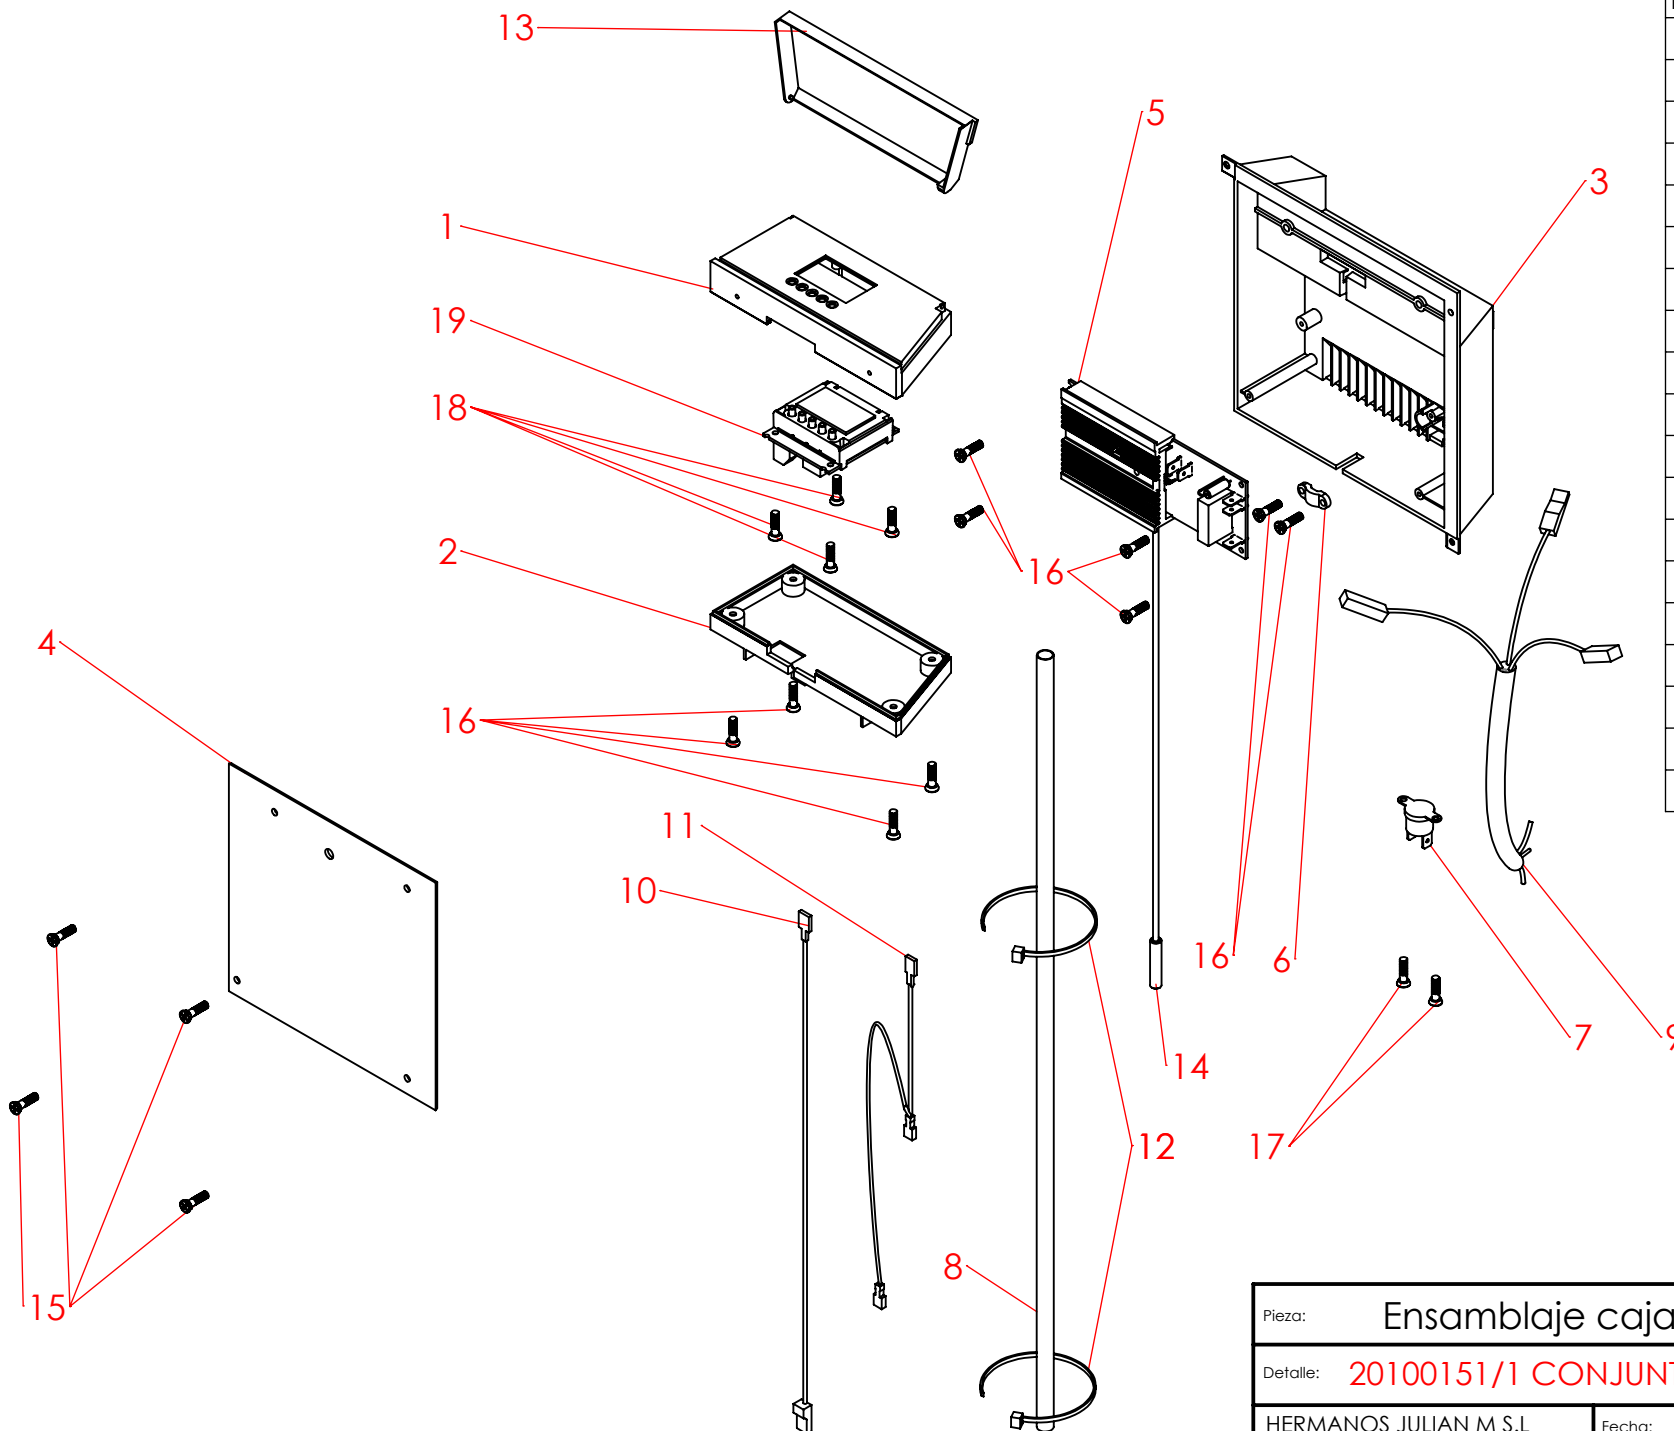

ESCALA 1 : 5

Pieza: Despice mod pec-s 1000w REV050318	
Detalle: <b>202146</b>	
HERMANOS JULIAN M S.L	Fecha: 05/03/2018
Dibujado: Ismael Santos	Formato:

Nº	REF	CANT
1	T1181	1
2	420008	6
3	T1180	1
4	T1179/1	1

ESCALA 1 : 4

Pieza: Despiece mod pec-s 1000w REV050318		
Detalle: <b>P201135</b>		
HERMANOS JULIAN M S.L	Fecha: 05/03/2018	
Dibujado: Ismael Santos	Formato:	

Nº	REF	CANT
1	20100127PA	1
2	201126PA	1
3	201125	1
4	201124	1
5	201175D7030	1
6	505006	1
7	200231	1
8	600816CORT500	1
9	P182	1
10	P165/1	1
11	P168/1	1
12	201011	2
13	20101128	1
14	201175	1
15	503024	4
16	633033	10
17	600954	2
18	200010	4
19	201175P7030/4	1