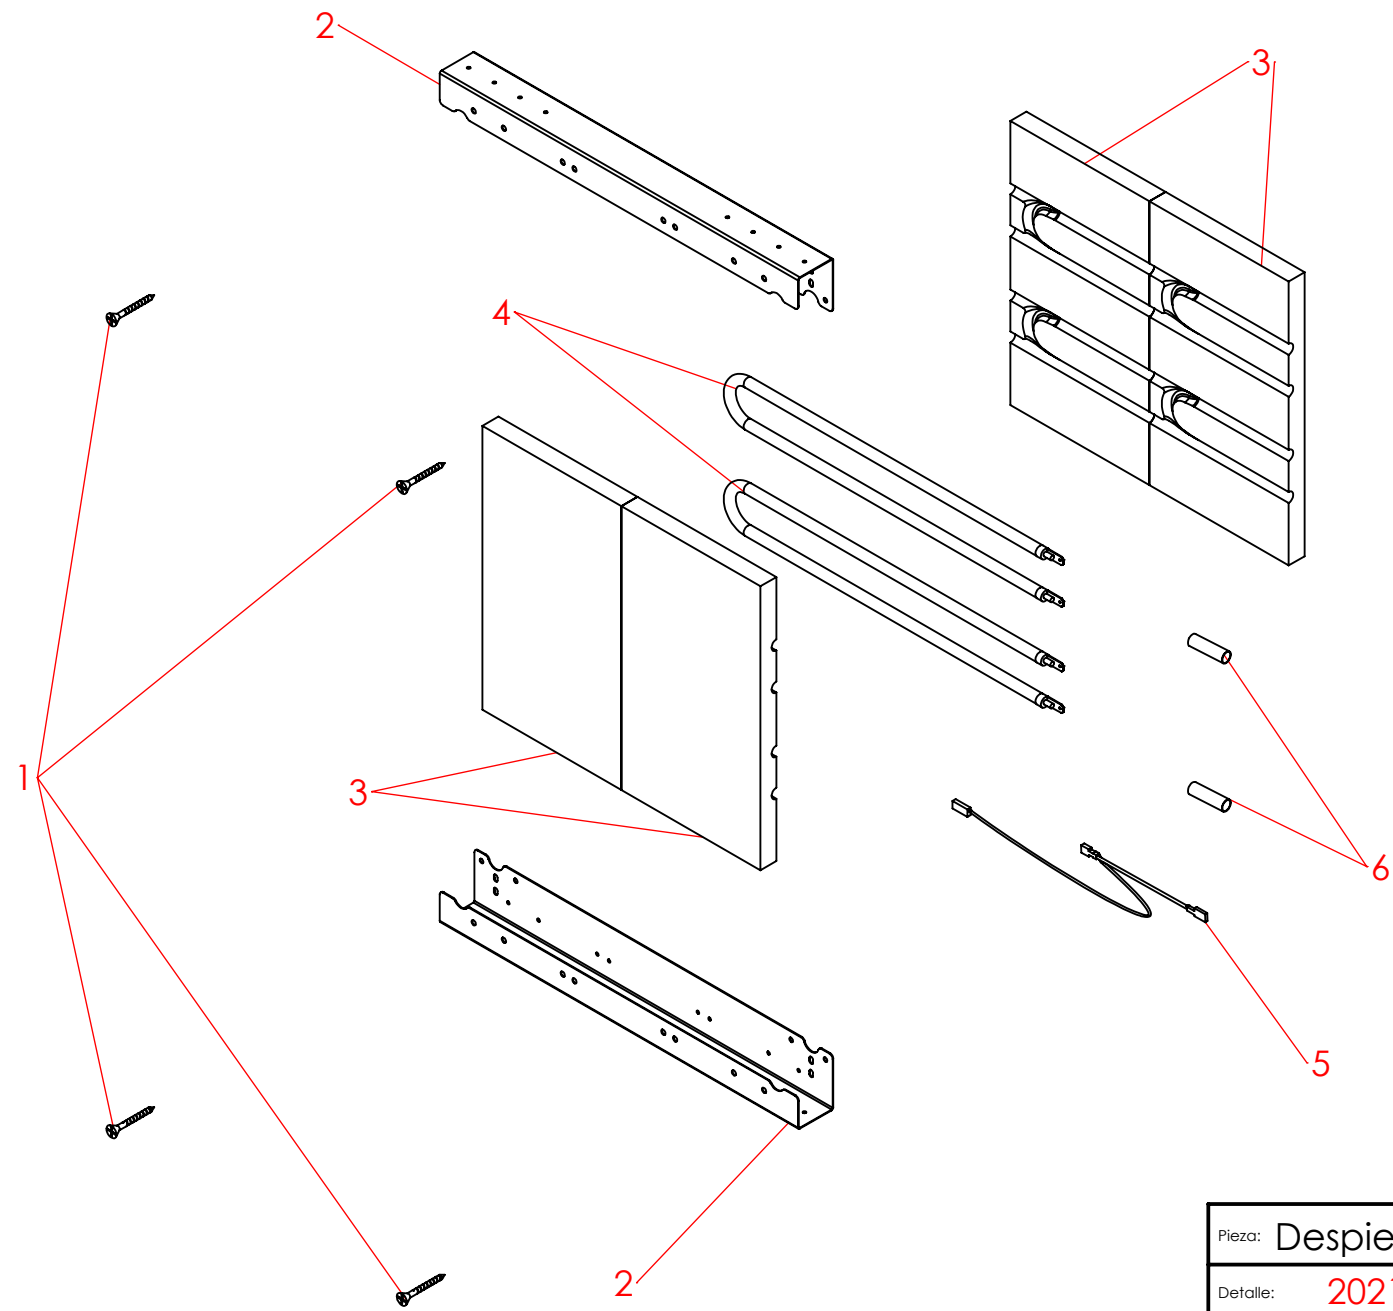

Pieza: Despice mod pec-s 1000w REV050318

Detalle:

HERMANOS JULIAN M S.L

Fecha: 05/03/2018

Dibujado: Ismael Santos

Formato:

Nº	REF	CANT
1	T22205	1
2	T2004/1	2
3	T2003	2

ESCALA 1 : 8

ESCALA 1 : 5

Pieza: Despice mod pec-s 1000w REV050318	
Detalle: <b>202146</b>	
HERMANOS JULIAN M S.L	Fecha: 05/03/2018
Dibujado: Ismael Santos	Formato:

Nº	REF	CANT
1	T1181	1
2	420008	6
3	T1180	1
4	T1179/1	1

ESCALA 1 : 4

Pieza: Despiece mod pec-s 1000w REV050318		
Detalle: <b>P201135</b>		
HERMANOS JULIAN M S.L	Fecha: 05/03/2018	
Dibujado: Ismael Santos	Formato:	

Nº	REF	CANT
1	20100127PA	1
2	201126PA	1
3	201125	1
4	201124	1
5	201175D7030	1
6	505006	1
7	200231	1
8	600816CORT500	1
9	P182	1
10	P165/1	1
11	P168/1	1
12	201011	2
13	20101128	1
14	201175	1
15	503024	4
16	633033	10
17	600954	2
18	200010	4
19	201175P7030/4	1