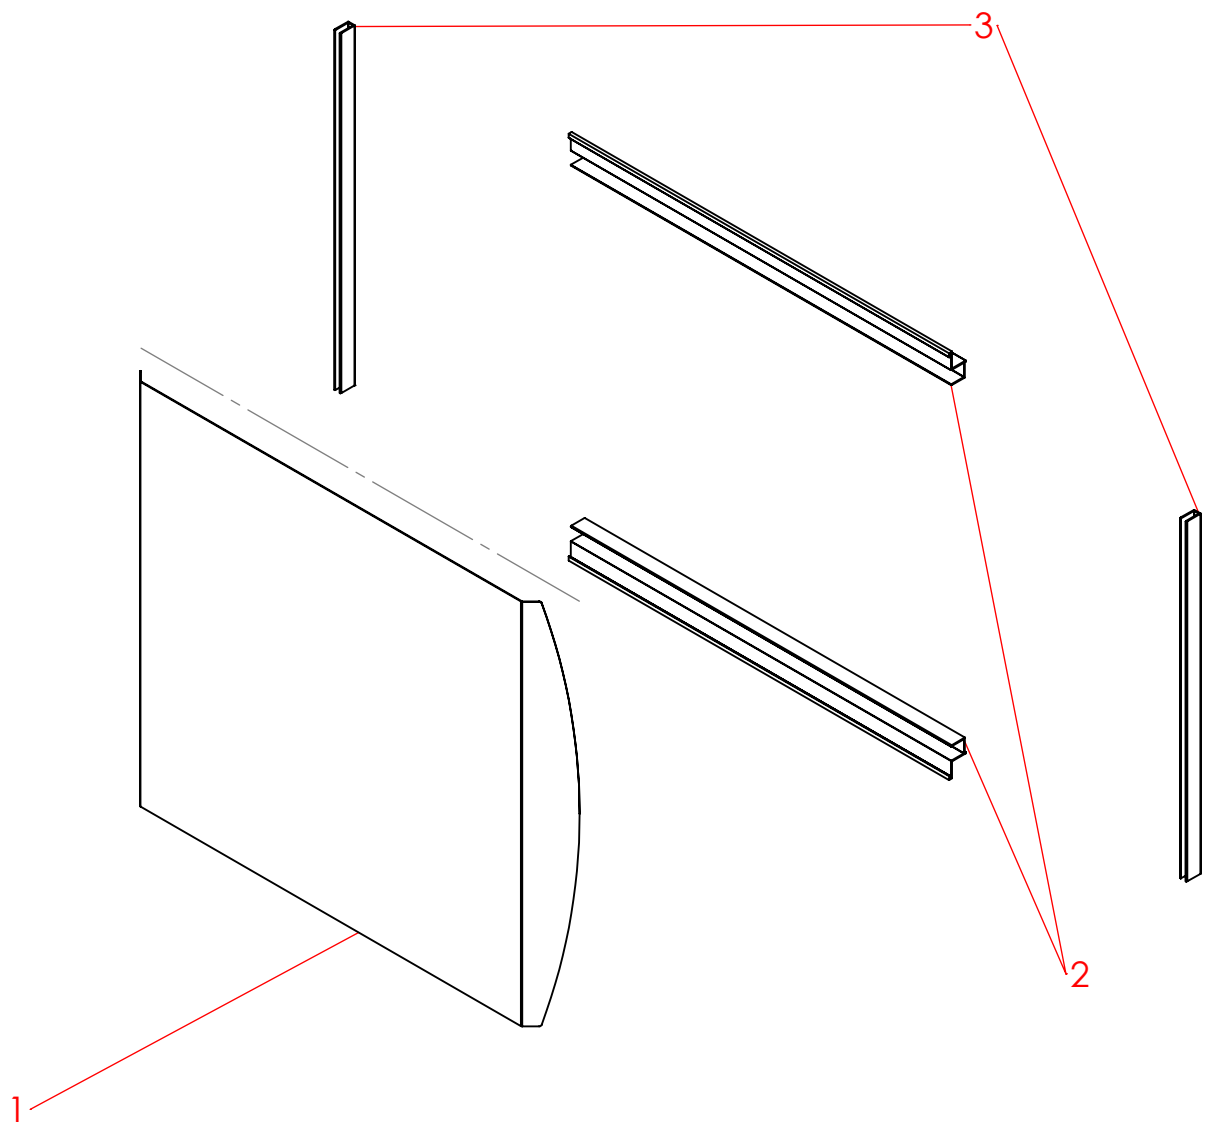

Pieza: Despice mod pec-s 1000w REV050318

Detalle:

HERMANOS JULIAN M S.L

Fecha: 05/03/2018

Dibujado: Ismael Santos

Formato:

Nº	REF	CANT
1	T22205	1
2	T2004/1	2
3	T2003	2

ESCALA 1 : 8

ESCALA 1 : 5

Pieza: Despice mod pec-s 1000w REV050318	
Detalle: <b>202146</b>	
HERMANOS JULIAN M S.L	Fecha: 05/03/2018
Dibujado: Ismael Santos	Formato:

Nº	REF	CANT
1	T1181	1
2	420008	6
3	T1180	1
4	T1179/1	1