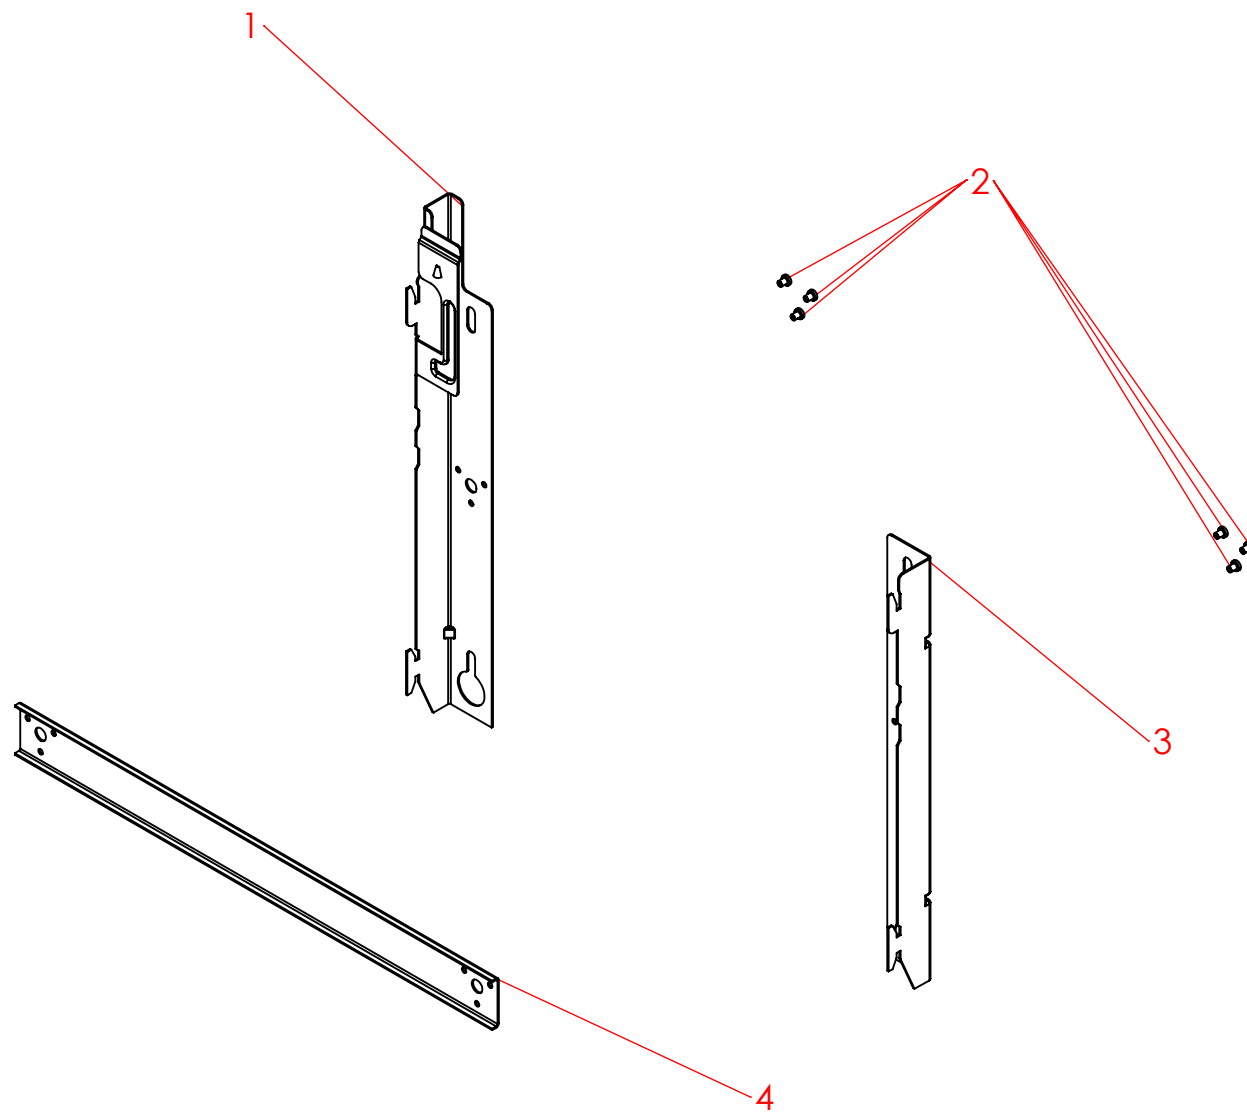

ESCALA 1 : 5

Pieza: Despice mod pec-s 1000w REV050318	
Detalle: <b>202146</b>	
HERMANOS JULIAN M S.L	Fecha: 05/03/2018
Dibujado: Ismael Santos	Formato:

Nº	REF	CANT
1	T1181	1
2	420008	6
3	T1180	1
4	T1179/1	1

ESCALA 1 : 4

Pieza: Despiece mod pec-s 1000w REV050318		
Detalle: <b>P201135</b>		
HERMANOS JULIAN M S.L	Fecha: 05/03/2018	
Dibujado: Ismael Santos	Formato:	

Nº	REF	CANT
1	20100127PA	1
2	201126PA	1
3	201125	1
4	201124	1
5	201175D7030	1
6	505006	1
7	200231	1
8	600816CORT500	1
9	P182	1
10	P165/1	1
11	P168/1	1
12	201011	2
13	20101128	1
14	201175	1
15	503024	4
16	633033	10
17	600954	2
18	200010	4
19	201175P7030/4	1