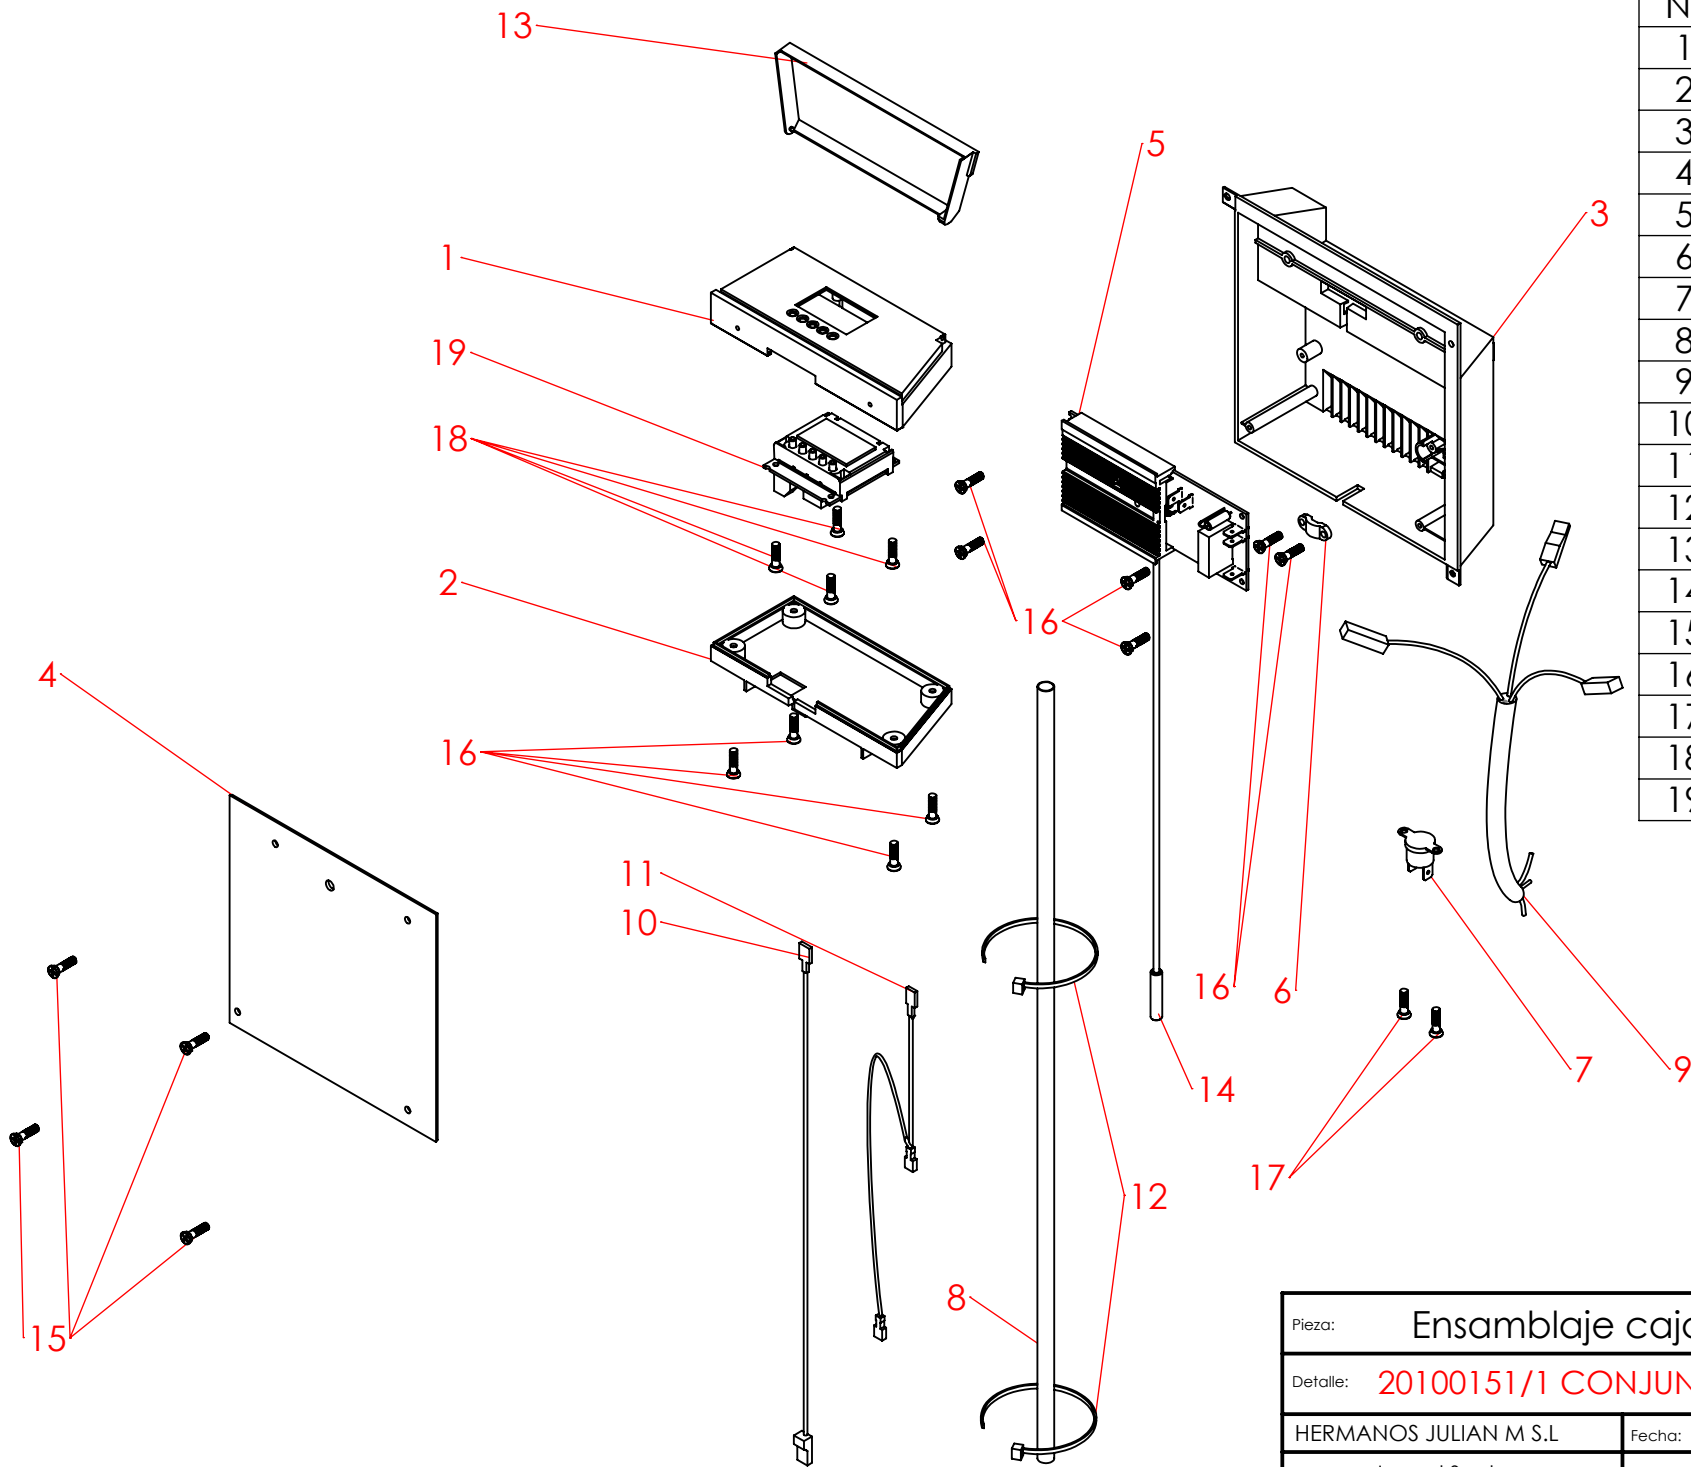

ESCALA 1 : 10

Pieza: Despiece mod pec-s 1500w REV050318		
Detalle:		
HERMANOS JULIAN M S.L	Fecha: 05/03/2018	
Dibujado: Ismael Santos	Formato:	

N°	REF	CANT
1	T22206	1
2	T2004/2	2
3	T2003	2

Pieza: **Despiece mod pec-s 1500w REV050318**

Detalle: **PF828PECS**

HERMANOS JULIAN M S.L

Fecha: 05/03/2018

Dibujado: Ismael Santos

Formato:

Nº	REF	CANT
1	200233	4
2	P104007	2
3	202112	6
4	201114/1	2
5	P183	1
6	200660	2

ESCALA 1:6

Pieza: Despice mod pec-s 1500w REV050318	
Detalle: 202149	
HERMANOS JULIAN M S.L	Fecha: 05/03/2018
Dibujado: Ismael Santos	Formato: 

Nº	REF	CANT
1	T1181	1
2	420008	6
3	T1180	1
4	T1179/2	1

Pieza: Despiece mod pec-s 1500w REV050318	
Detalle: P201136	
HERMANOS JULIAN M S.L	Fecha: 05/03/2018
Dibujado: Ismael Santos	Formato:

N°	REF	CANT
1	20100127PA	1
2	201126PA	1
3	201125	1
4	201124	1
5	201175D7030	1
6	505006	1
7	200231	1
8	600816CORT500	1
9	P182	1
10	P165/1	1
11	P168/1	1
12	201011	2
13	20101128	1
14	201175	1
15	503024	4
16	633033	10
17	600954	2
18	200010	4
19	201175P7030/4	1