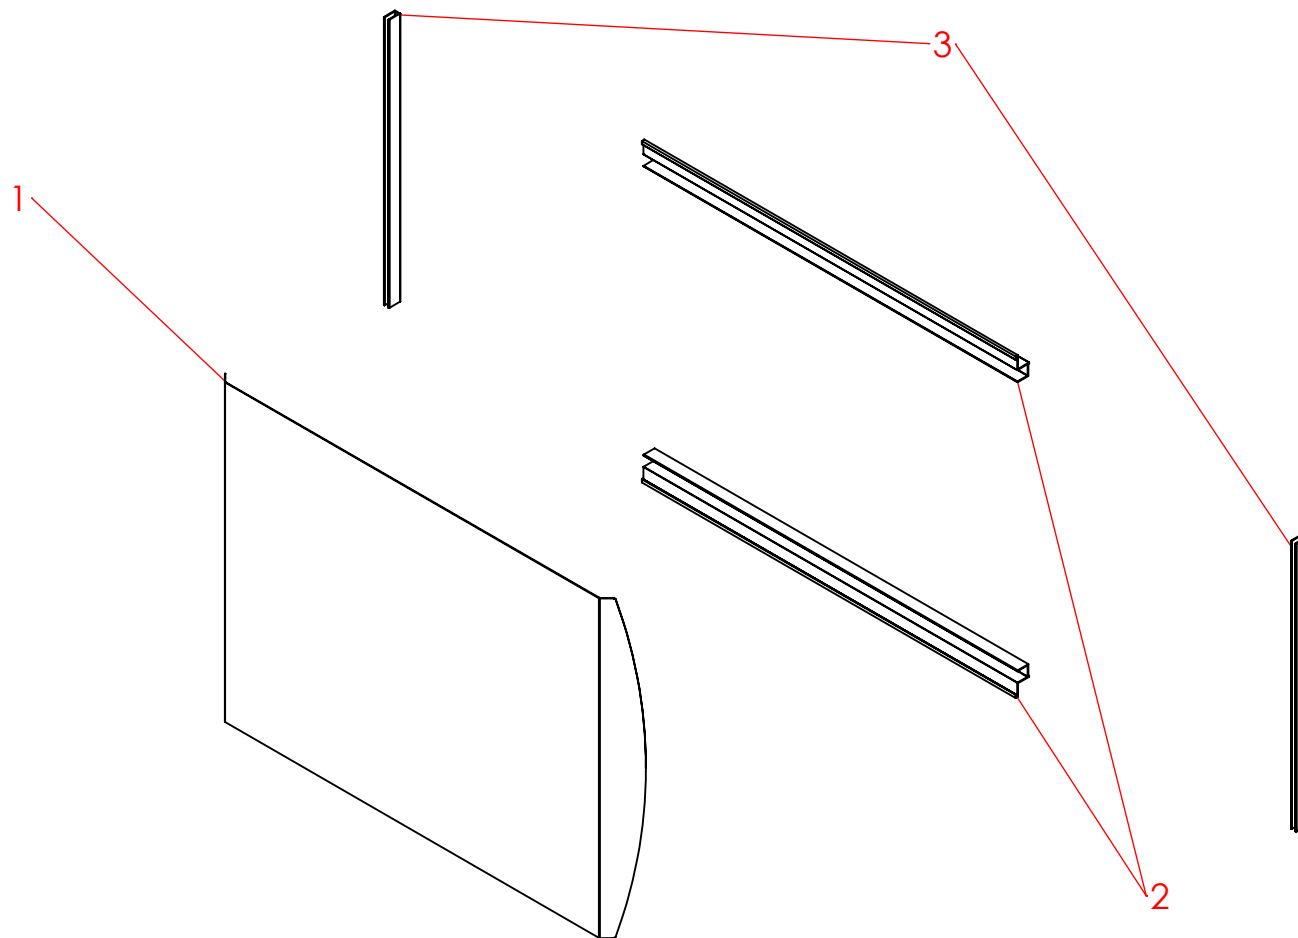

DETALLE A
ESCALA 1 : 2

Nº	REF	CANT
1	202072	4
2	202074	4
3	202073	4
4	202140	2
5	200067	12
6	P201136	1
7	202071	4
8	20100151/1	1
9	PF828PECS	1
10	T293	4
11	T2008	2
12	200406	1
13	P1178/20	1
14	202139	2
15	202013	1
16	202032	1
17	201129	1
18	202149	1
19	200660	2
20	202056	2
21	200089	3
22	200915	3

ESCALA 1 : 10

Pieza: Despiece mod pec-s 1500w REV050318		
Detalle:		
HERMANOS JULIAN M S.L	Fecha: 05/03/2018	
Dibujado: Ismael Santos	Formato:	

N°	REF	CANT
1	T22206	1
2	T2004/2	2
3	T2003	2

Pieza: **Despiece mod pec-s 1500w REV050318**

Nº	REF	CANT
1	T1181	1
2	420008	6
3	T1180	1
4	T1179/2	1

Pieza: Despiece mod pec-s 1500w REV050318	
Detalle: P201136	
HERMANOS JULIAN M S.L	Fecha: 05/03/2018
Dibujado: Ismael Santos	Formato:

N°	REF	CANT
1	20100127PA	1
2	201126PA	1
3	201125	1
4	201124	1
5	201175D7030	1
6	505006	1
7	200231	1
8	600816CORT500	1
9	P182	1
10	P165/1	1
11	P168/1	1
12	201011	2
13	20101128	1
14	201175	1
15	503024	4
16	633033	10
17	600954	2
18	200010	4
19	201175P7030/4	1