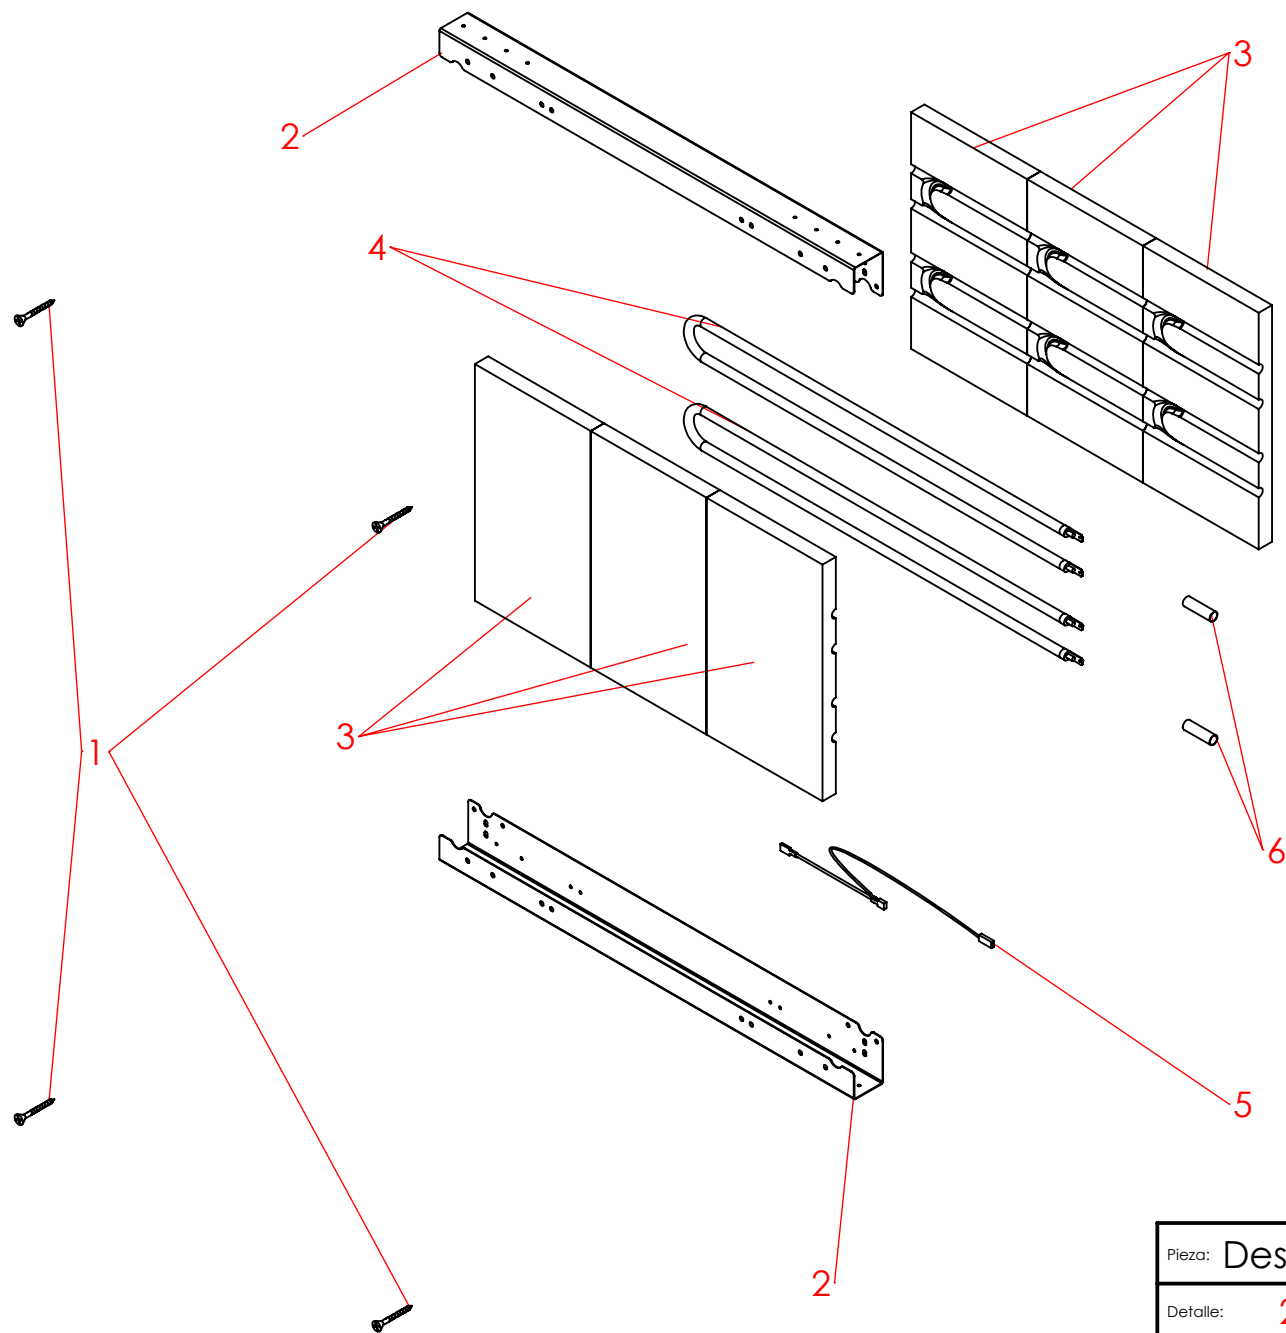

ESCALA 1 : 10

Pieza: Despiece mod pec-s 1500w REV050318		
Detalle:		
HERMANOS JULIAN M S.L	Fecha: 05/03/2018	
Dibujado: Ismael Santos	Formato:	

N°	REF	CANT
1	T22206	1
2	T2004/2	2
3	T2003	2

Pieza: **Despiece mod pec-s 1500w REV050318**

Detalle: **PF828PECS**

HERMANOS JULIAN M S.L

Fecha: 05/03/2018

Dibujado: Ismael Santos

Formato:

Nº	REF	CANT
1	200233	4
2	P104007	2
3	202112	6
4	201114/1	2
5	P183	1
6	200660	2

ESCALA 1:6

Pieza: Despice mod pec-s 1500w REV050318	
Detalle: 202149	
HERMANOS JULIAN M S.L	Fecha: 05/03/2018
Dibujado: Ismael Santos	Formato: 

Nº	REF	CANT
1	T1181	1
2	420008	6
3	T1180	1
4	T1179/2	1

Pieza: Despiece mod pec-s 1500w REV050318	
Detalle: P201136	
HERMANOS JULIAN M S.L	Fecha: 05/03/2018
Dibujado: Ismael Santos	Formato:

N°	REF	CANT
1	20100127PA	1
2	201126PA	1
3	201125	1
4	201124	1
5	201175D7030	1
6	505006	1
7	200231	1
8	600816CORT500	1
9	P182	1
10	P165/1	1
11	P168/1	1
12	201011	2
13	20101128	1
14	201175	1
15	503024	4
16	633033	10
17	600954	2
18	200010	4
19	201175P7030/4	1