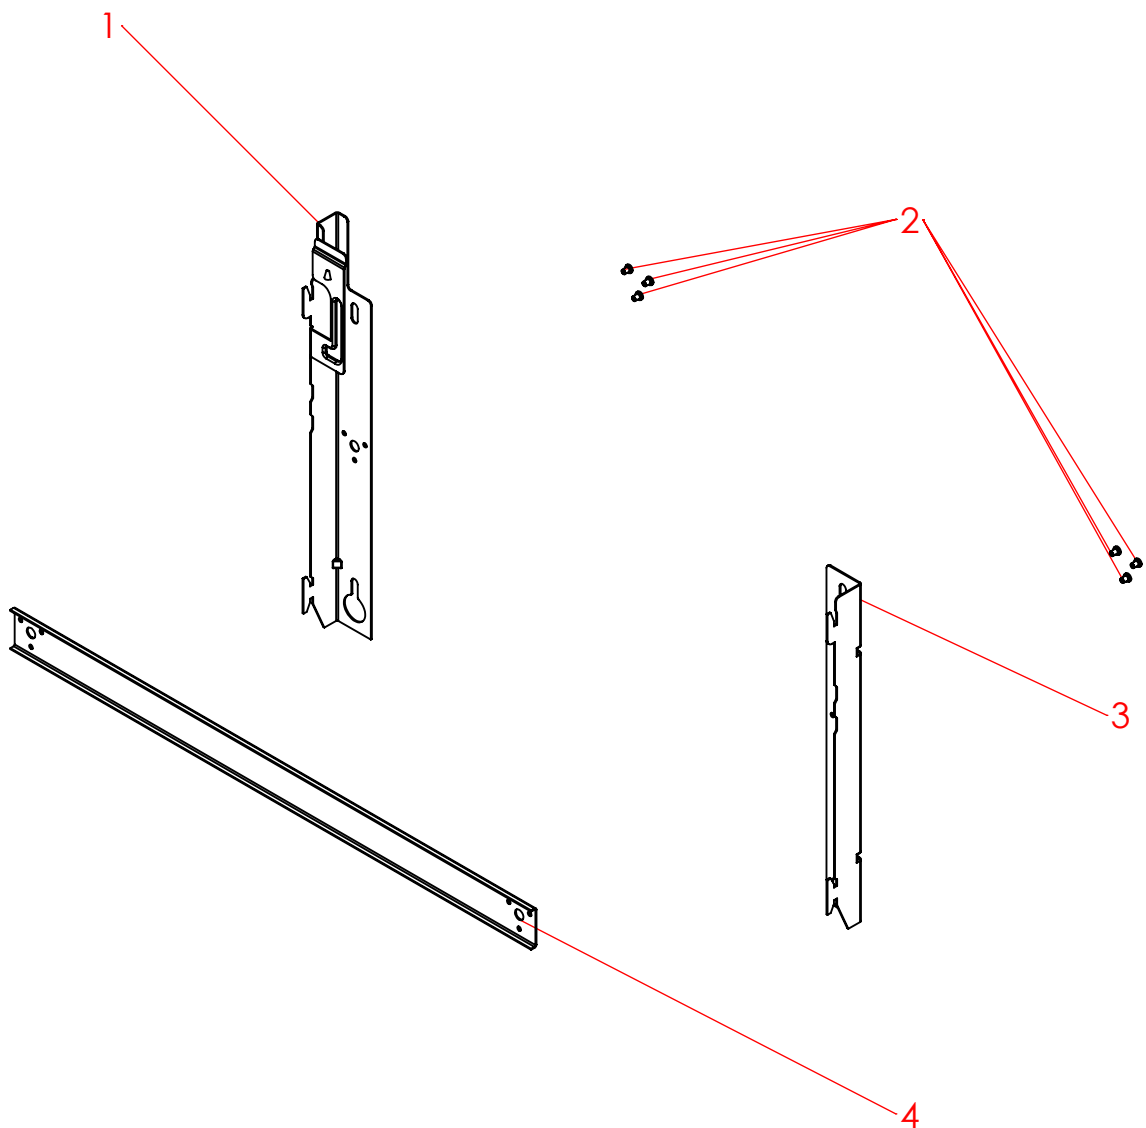

ESCALA 1 : 10

Pieza: Despiece mod pec-s 1500w REV050318		
Detalle:		
HERMANOS JULIAN M S.L	Fecha: 05/03/2018	
Dibujado: Ismael Santos	Formato:	

N°	REF	CANT
1	T22206	1
2	T2004/2	2
3	T2003	2

Pieza: **Despiece mod pec-s 1500w REV050318**

Detalle: **PF828PECS**

HERMANOS JULIAN M S.L

Fecha: 05/03/2018

Dibujado: Ismael Santos

Formato:

Nº	REF	CANT
1	200233	4
2	P104007	2
3	202112	6
4	201114/1	2
5	P183	1
6	200660	2

ESCALA 1:6

Pieza: Despice mod pec-s 1500w REV050318	
Detalle: 202149	
HERMANOS JULIAN M S.L	Fecha: 05/03/2018
Dibujado: Ismael Santos	Formato: 

Nº	REF	CANT
1	T1181	1
2	420008	6
3	T1180	1
4	T1179/2	1

Pieza: Despiece mod pec-s 1500w REV050318	
Detalle: P201136	
HERMANOS JULIAN M S.L	Fecha: 05/03/2018
Dibujado: Ismael Santos	Formato:

N°	REF	CANT
1	20100127PA	1
2	201126PA	1
3	201125	1
4	201124	1
5	201175D7030	1
6	505006	1
7	200231	1
8	600816CORT500	1
9	P182	1
10	P165/1	1
11	P168/1	1
12	201011	2
13	20101128	1
14	201175	1
15	503024	4
16	633033	10
17	600954	2
18	200010	4
19	201175P7030/4	1