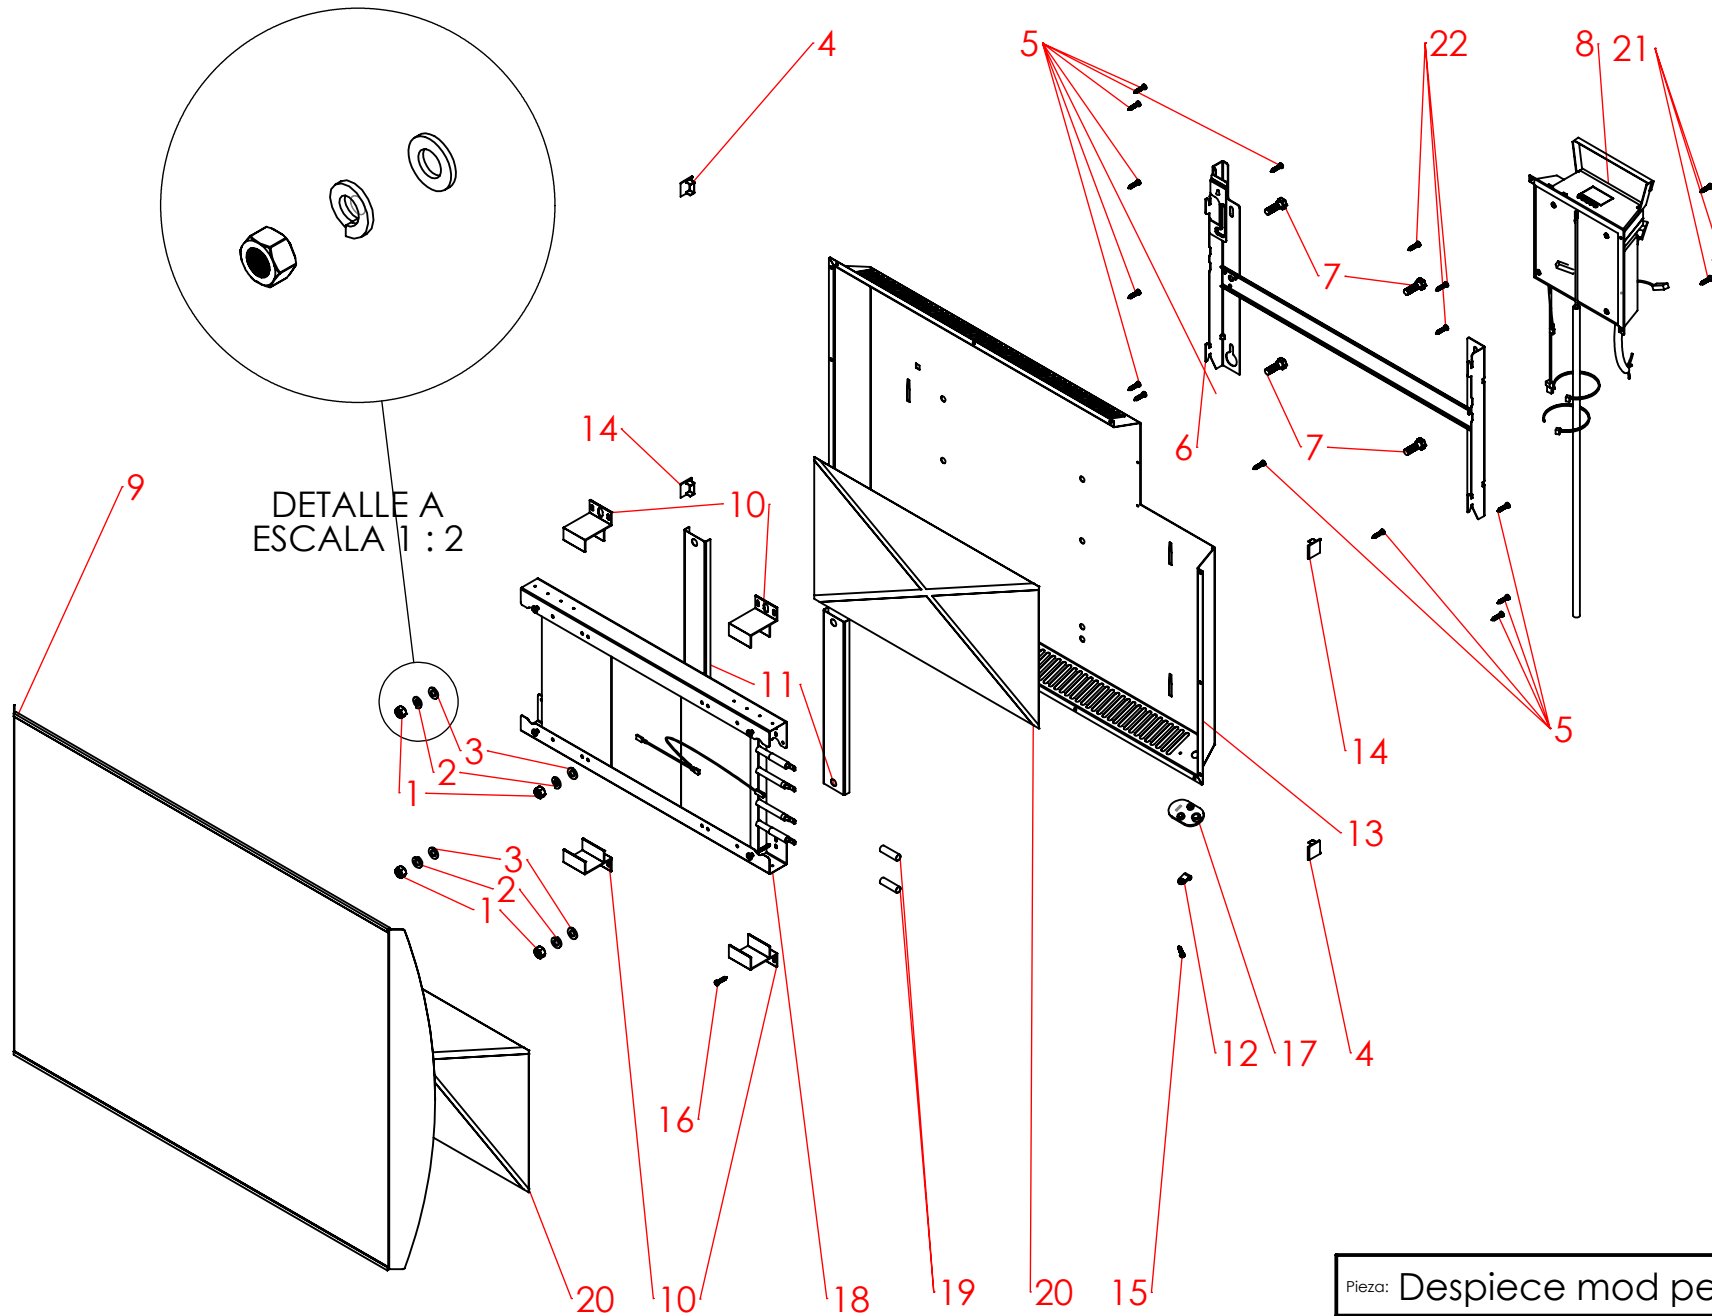

DETALLE A
ESCALA 1 : 2

Nº	REF	CANT
1	202072	4
2	202074	4
3	202073	4
4	202140	2
5	200067	12
6	P201136	1
7	202071	4
8	20100151/1	1
9	PF828PECS	1
10	T293	4
11	T2008	2
12	200406	1
13	P1178/20	1
14	202139	2
15	202013	1
16	202032	1
17	201129	1
18	202149	1
19	200660	2
20	202056	2
21	200089	3
22	200915	3

ESCALA 1 : 10

Pieza: Despiece mod pec-s 1500w REV050318		
Detalle:		
HERMANOS JULIAN M S.L	Fecha: 05/03/2018	
Dibujado: Ismael Santos	Formato:	

N°	REF	CANT
1	T22206	1
2	T2004/2	2
3	T2003	2

Pieza: **Despiece mod pec-s 1500w REV050318**

Detalle: **PF828PECS**

HERMANOS JULIAN M S.L

Fecha: 05/03/2018

Dibujado: Ismael Santos

Formato:

Nº	REF	CANT
1	200233	4
2	P104007	2
3	202112	6
4	201114/1	2
5	P183	1
6	200660	2

ESCALA 1:6

Pieza: Despice mod pec-s 1500w REV050318	
Detalle: 202149	
HERMANOS JULIAN M S.L	Fecha: 05/03/2018
Dibujado: Ismael Santos	Formato: 

Nº	REF	CANT
1	T1181	1
2	420008	6
3	T1180	1
4	T1179/2	1

Pieza: Despiece mod pec-s 1500w REV050318	
Detalle: P201136	
HERMANOS JULIAN M S.L	Fecha: 05/03/2018
Dibujado: Ismael Santos	Formato:

N°	REF	CANT
1	20100127PA	1
2	201126PA	1
3	201125	1
4	201124	1
5	201175D7030	1
6	505006	1
7	200231	1
8	600816CORT500	1
9	P182	1
10	P165/1	1
11	P168/1	1
12	201011	2
13	20101128	1
14	201175	1
15	503024	4
16	633033	10
17	600954	2
18	200010	4
19	201175P7030/4	1