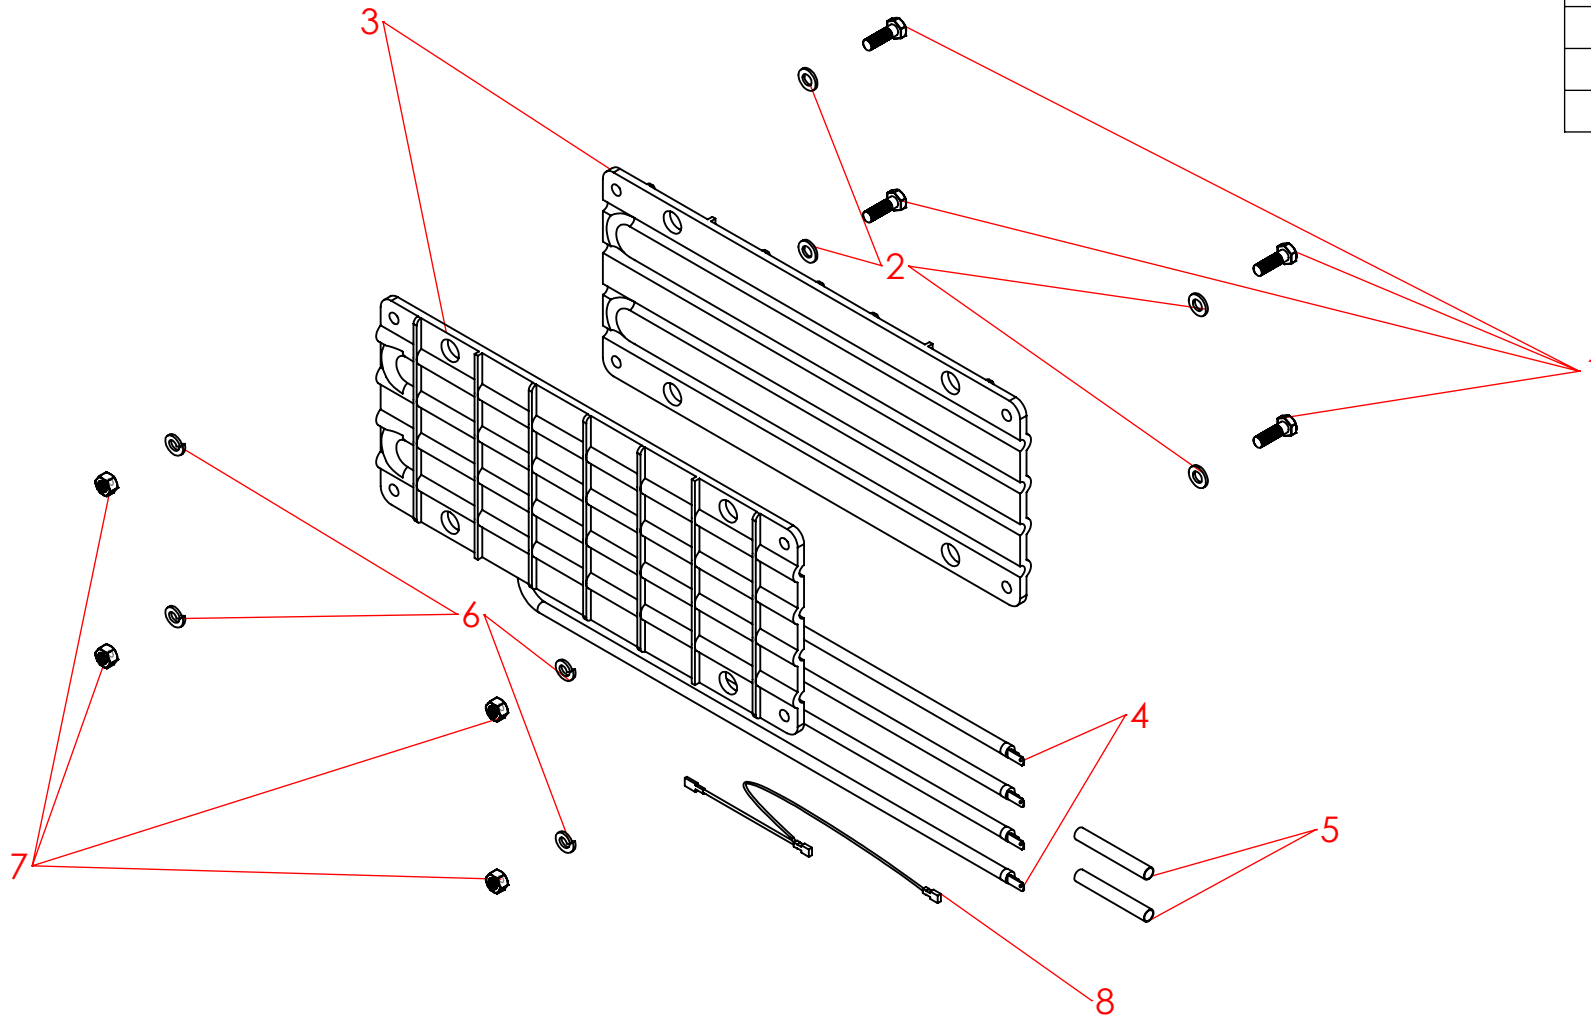

Pieza: Ensamblaje colgador horizontal mod efh 1500w

Detalle: **P201136 SOPORTE PARED EFH 1500 W**

HERMANOS JULIAN M S.L

Fecha: 05/03/2018

Dibujado: Ismael Santos

Formato:

Nº	REFERENCIA	CANT
1	202071	4
2	202073	4
3	200140	2
4	201114/1	2
5	200660	2
6	202074	4
7	202072	4
8	P166/1	1