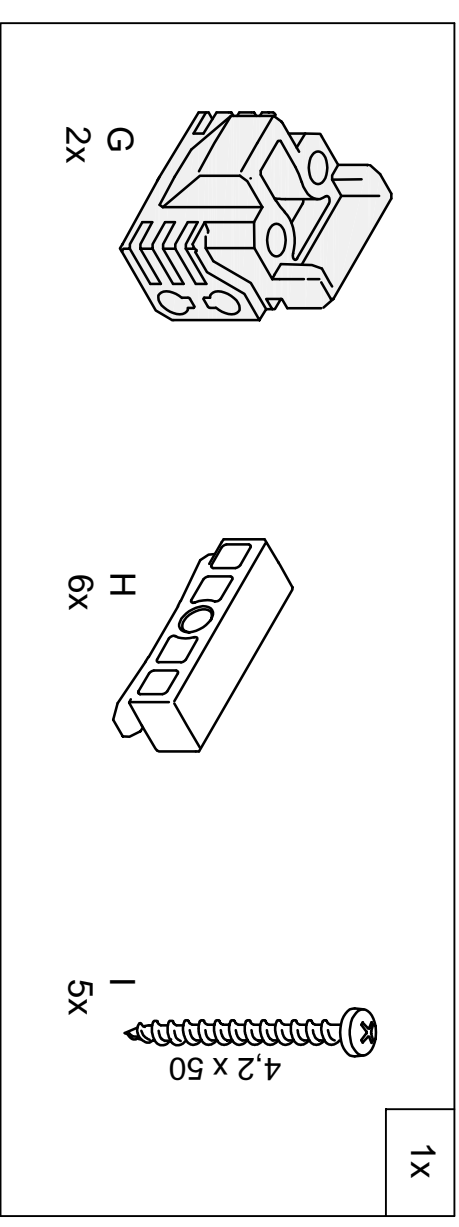

VERRIERE STD H1080 NOIR 3CX : 80023713

A	MONTANT 1016 MM - NOIR	2	80023692 001	ALUMINIUM
	BANDE VERTICALE 1016 MM - NOIR	2	80023692 002	CAOUTCHOUC
B	MONTANT 1016 MM - NOIR	2	80023692 001	ALUMINIUM
	BANDE VERTICALE 1016 MM - NOIR	4	80023692 002	CAOUTCHOUC
C	ENTRETOISE 932 MM - NOIR	2	80023713 001	ALUMINIUM
	ENTRETOISE 272 MM - NOIR	6	80023692 004	ALUMINIUM
D	BANDE HORIZONTALE 272 MM - NOIR	6	80023692 005	CAOUTCHOUC
	BANDE HORIZONTALE 932 MM - NOIR	2	80023713 002	ALUMINIUM
E	PARCLOSE 932 MM - NOIR	2	80023713 003	CAOUTCHOUC
	PARCLOSE 1016 MM - NOIR	4	80023692 008	ALUMINIUM
F	BANDE HORIZONTALE 1016 MM - NOIR	8	80023692 002	CAOUTCHOUC
	PARCLOSE 1016 MM - NOIR	8	80023692 009	SYNTHETIQUE
G	PIECE DE JONCTION	6	80023692 010	SYNTHETIQUE
H	PIECE LATERALE	17	80023692 011	ACIER GALVANISE
I	VIS 4,2x50	6	80023692 012	SYNTHETIQUE
J	PIECE DE SUPPORT			