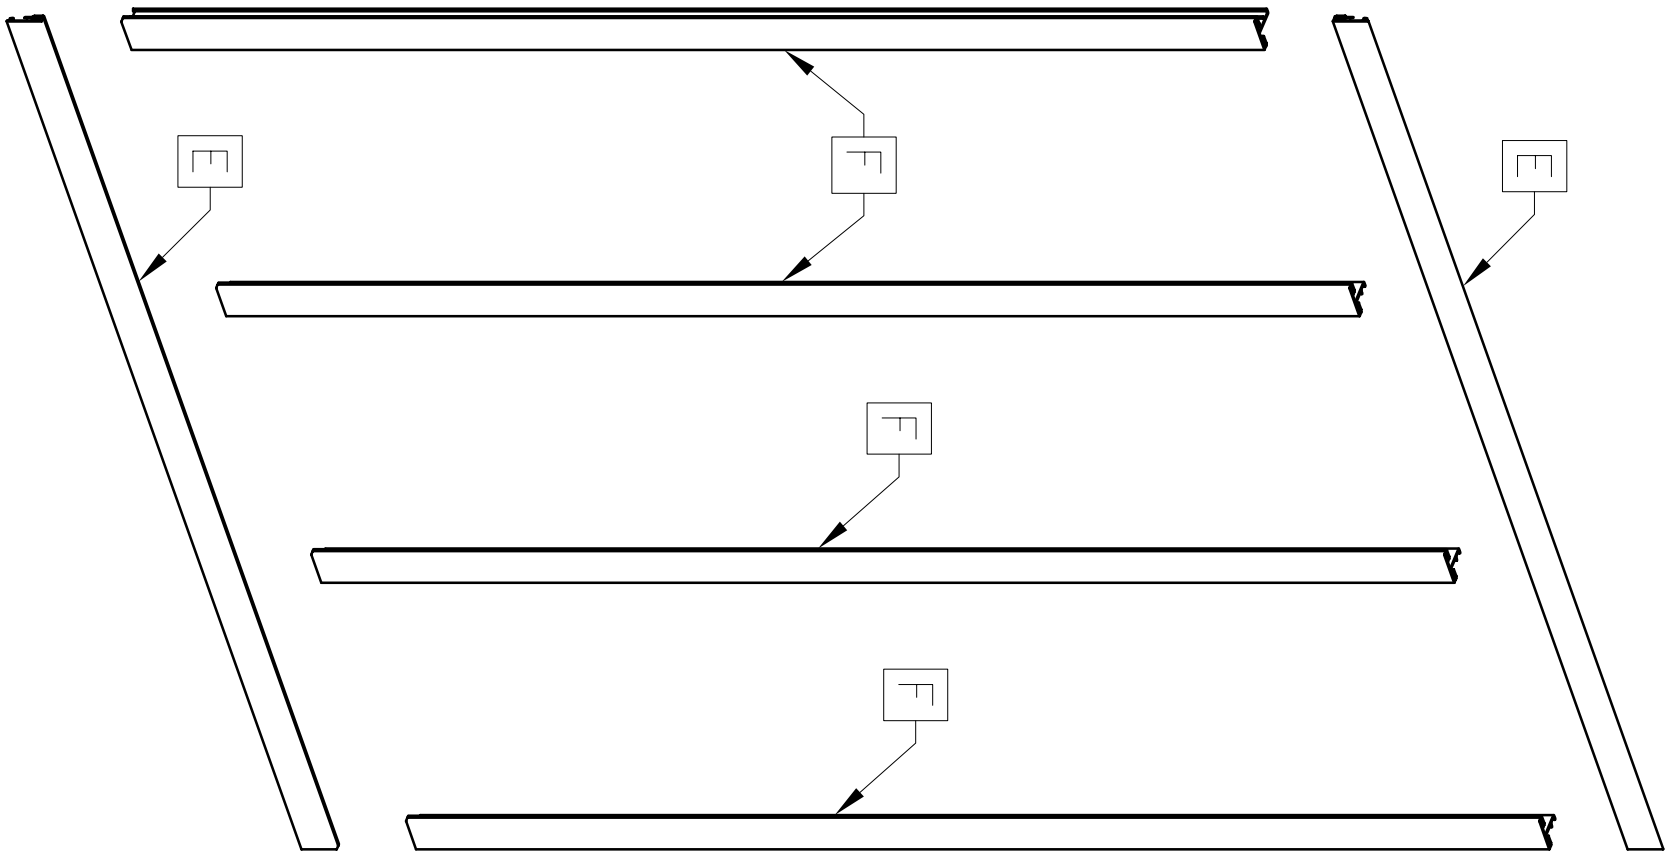

VERRIERE STD H1080 NOIR 3CX : 80023713

A	MONTANT 1016 MM - NOIR	2	80023692 001	ALUMINIUM
	BANDE VERTICALE 1016 MM - NOIR	2	80023692 002	CAOUTCHOUC
B	MONTANT 1016 MM - NOIR	2	80023692 001	ALUMINIUM
	BANDE VERTICALE 1016 MM - NOIR	4	80023692 002	CAOUTCHOUC
C	ENTRETOISE 932 MM - NOIR	2	80023713 001	ALUMINIUM
	ENTRETOISE 272 MM - NOIR	6	80023692 004	ALUMINIUM
D	BANDE HORIZONTALE 272 MM - NOIR	6	80023692 005	CAOUTCHOUC
	BANDE HORIZONTALE 932 MM - NOIR	2	80023713 002	ALUMINIUM
E	PARCLOSE 932 MM - NOIR	2	80023713 003	CAOUTCHOUC
	PARCLOSE 1016 MM - NOIR	4	80023692 008	ALUMINIUM
F	BANDE HORIZONTALE 1016 MM - NOIR	8	80023692 002	CAOUTCHOUC
	PARCLOSE 1016 MM - NOIR	8	80023692 009	SYNTHETIQUE
G	PIECE DE JONCTION	6	80023692 010	SYNTHETIQUE
H	PIECE LATERALE	17	80023692 011	ACIER GALVANISE
I	VIS 4,2x50	6	80023692 012	SYNTHETIQUE
J	PIECE DE SUPPORT			