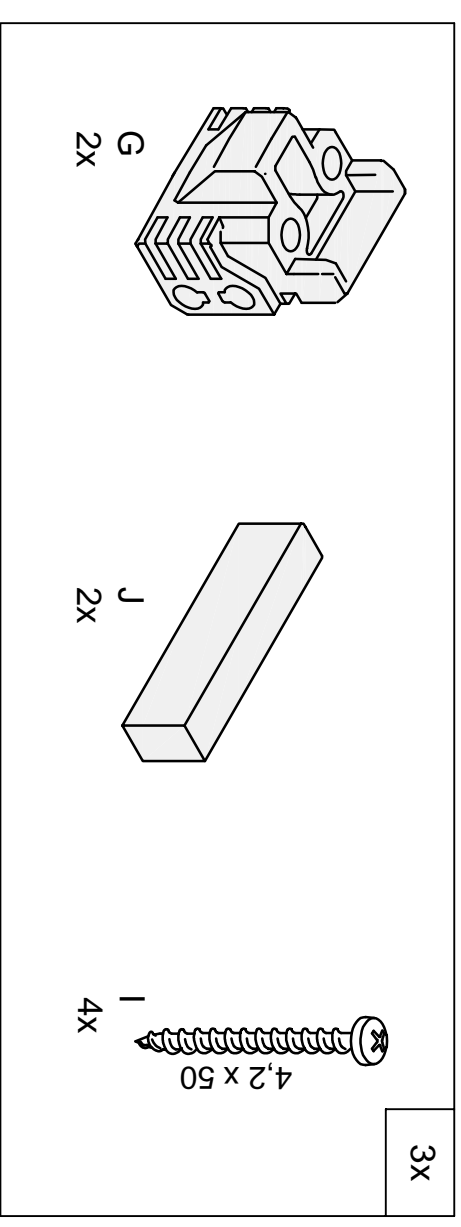

VERRIERE STD H1080 NOIR 3CX : 80023713

A	MONTANT 1016 MM - NOIR	2	80023692 001	ALUMINIUM
	BANDE VERTICALE 1016 MM - NOIR	2	80023692 002	CAOUTCHOUC
B	MONTANT 1016 MM - NOIR	2	80023692 001	ALUMINIUM
	BANDE VERTICALE 1016 MM - NOIR	4	80023692 002	CAOUTCHOUC
C	ENTRETOISE 932 MM - NOIR	2	80023713 001	ALUMINIUM
	ENTRETOISE 272 MM - NOIR	6	80023692 004	ALUMINIUM
D	BANDE HORIZONTALE 272 MM - NOIR	6	80023692 005	CAOUTCHOUC
	BANDE HORIZONTALE 932 MM - NOIR	2	80023713 002	ALUMINIUM
E	PARCLOSE 932 MM - NOIR	2	80023713 003	CAOUTCHOUC
	PARCLOSE 1016 MM - NOIR	4	80023692 008	ALUMINIUM
F	BANDE HORIZONTALE 1016 MM - NOIR	8	80023692 002	CAOUTCHOUC
	PARCLOSE 1016 MM - NOIR	8	80023692 009	SYNTHETIQUE
G	PIECE DE JONCTION	6	80023692 010	SYNTHETIQUE
H	PIECE LATERALE	17	80023692 011	ACIER GALVANISE
I	VIS 4,2x50	6	80023692 012	SYNTHETIQUE
J	PIECE DE SUPPORT			