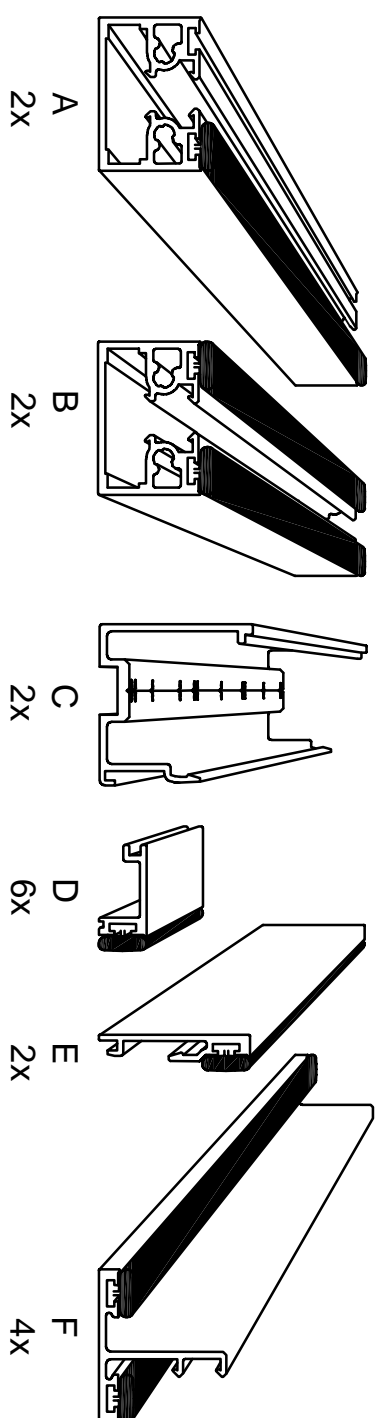

VERRIERE STD H1080 NOIR 3CX : 80023713

A	MONTANT 1016 MM - NOIR	2	80023692 001	ALUMINIUM
	BANDE VERTICALE 1016 MM - NOIR	2	80023692 002	CAOUTCHOUC
B	MONTANT 1016 MM - NOIR	2	80023692 001	ALUMINIUM
	BANDE VERTICALE 1016 MM - NOIR	4	80023692 002	CAOUTCHOUC
C	ENTRETOISE 932 MM - NOIR	2	80023713 001	ALUMINIUM
	ENTRETOISE 272 MM - NOIR	6	80023692 004	ALUMINIUM
D	BANDE HORIZONTALE 272 MM - NOIR	6	80023692 005	CAOUTCHOUC
	BANDE HORIZONTALE 932 MM - NOIR	2	80023713 002	ALUMINIUM
E	PARCLOSE 932 MM - NOIR	2	80023713 003	CAOUTCHOUC
	PARCLOSE 1016 MM - NOIR	4	80023692 008	ALUMINIUM
F	BANDE HORIZONTALE 1016 MM - NOIR	8	80023692 002	CAOUTCHOUC
	PARCLOSE 1016 MM - NOIR	8	80023692 009	SYNTHETIQUE
G	PIECE DE JONCTION	6	80023692 010	SYNTHETIQUE
H	PIECE LATERALE	17	80023692 011	ACIER GALVANISE
I	VIS 4,2x50	6	80023692 012	SYNTHETIQUE
J	PIECE DE SUPPORT			