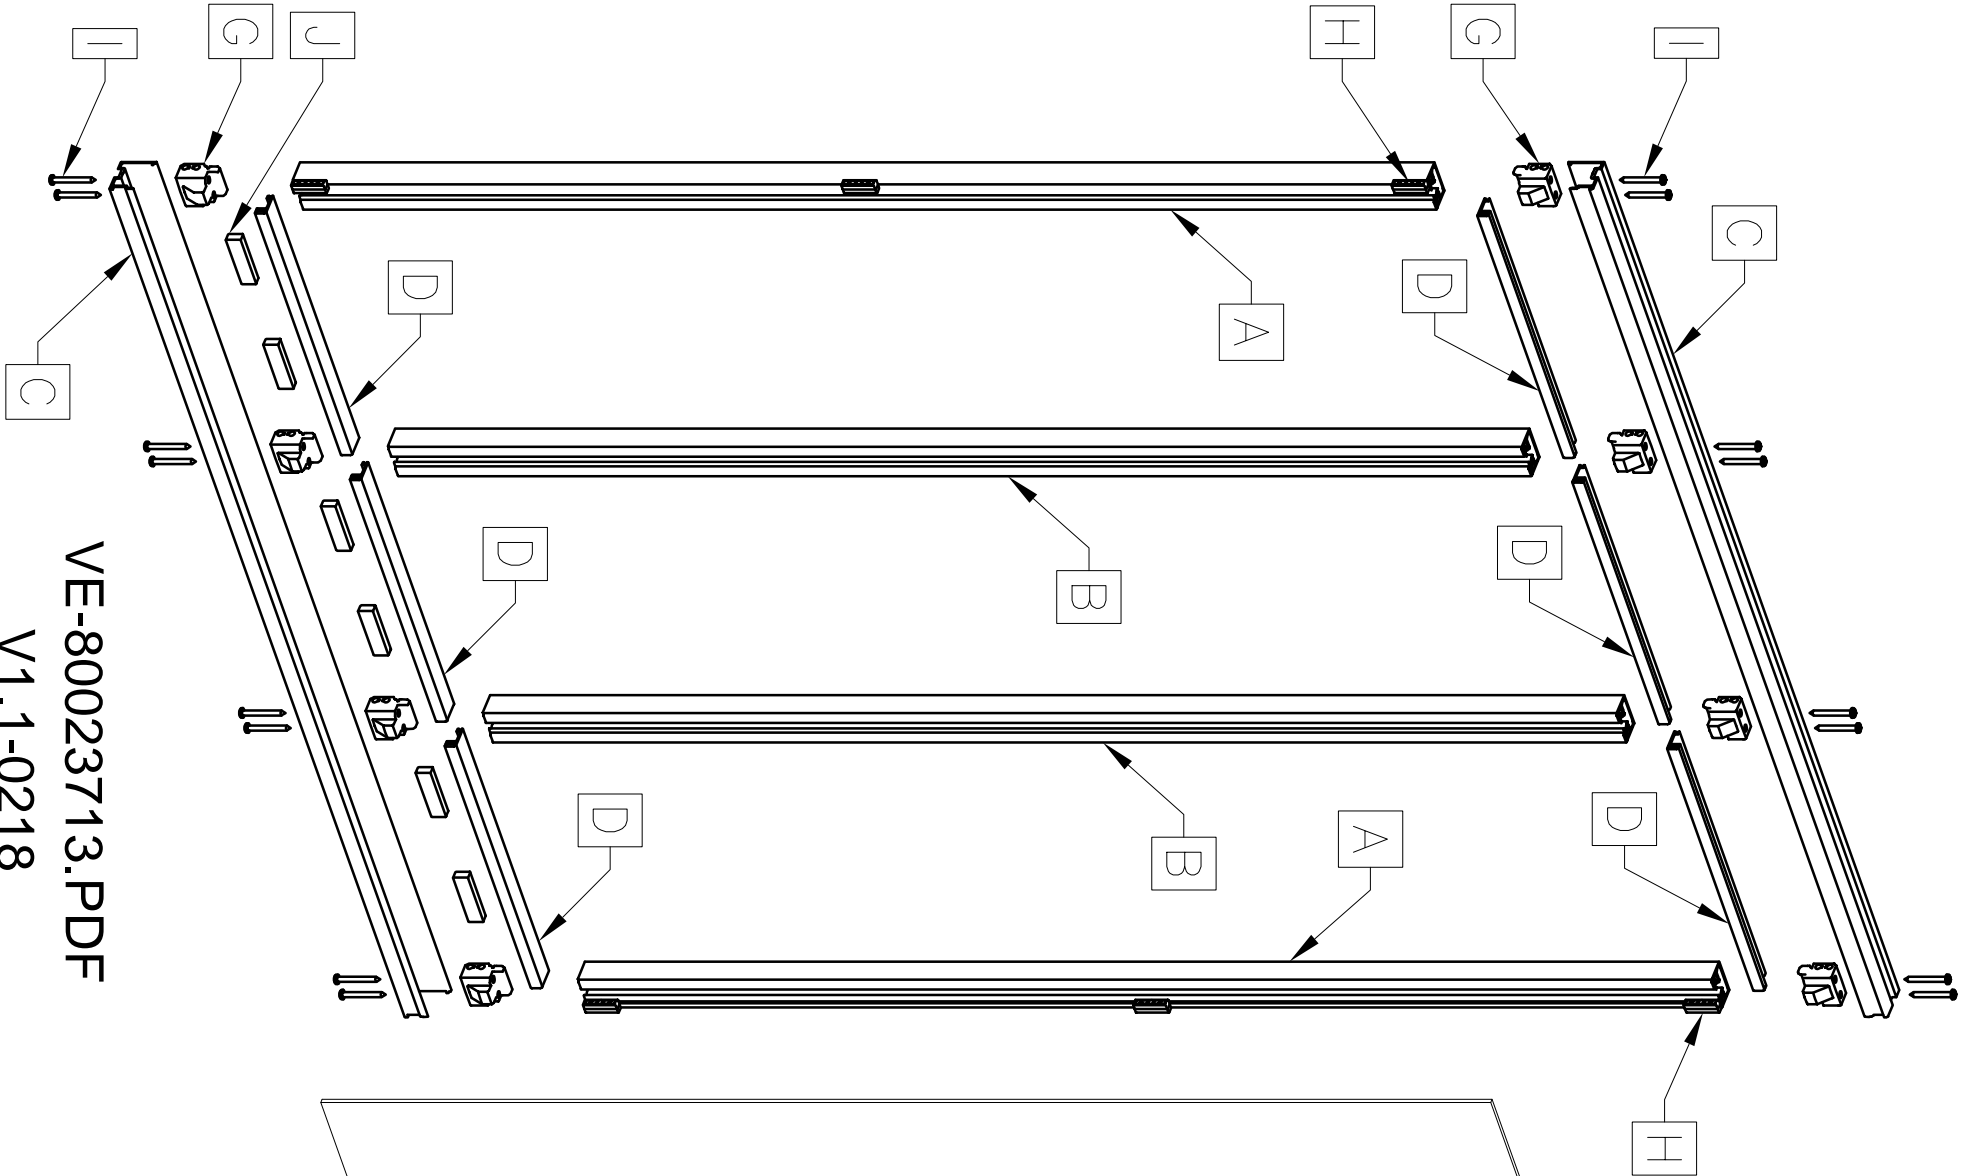

VERRIERE STD H1080 NOIR 3CX : 80023713

A	MONTANT 1016 MM - NOIR	2	80023692 001	ALUMINIUM
	BANDE VERTICALE 1016 MM - NOIR	2	80023692 002	CAOUTCHOUC
B	MONTANT 1016 MM - NOIR	2	80023692 001	ALUMINIUM
	BANDE VERTICALE 1016 MM - NOIR	4	80023692 002	CAOUTCHOUC
C	ENTRETOISE 932 MM - NOIR	2	80023713 001	ALUMINIUM
	ENTRETOISE 272 MM - NOIR	6	80023692 004	ALUMINIUM
D	BANDE HORIZONTALE 272 MM - NOIR	6	80023692 005	CAOUTCHOUC
	BANDE HORIZONTALE 932 MM - NOIR	2	80023713 002	ALUMINIUM
E	PARCLOSE 932 MM - NOIR	2	80023713 003	CAOUTCHOUC
	PARCLOSE 1016 MM - NOIR	4	80023692 008	ALUMINIUM
F	BANDE HORIZONTALE 1016 MM - NOIR	8	80023692 002	CAOUTCHOUC
	PARCLOSE 1016 MM - NOIR	8	80023692 009	SYNTHETIQUE
G	PIECE DE JONCTION	6	80023692 010	SYNTHETIQUE
H	PIECE LATERALE	17	80023692 011	ACIER GALVANISE
I	VIS 4,2x50	6	80023692 012	SYNTHETIQUE
J	PIECE DE SUPPORT			