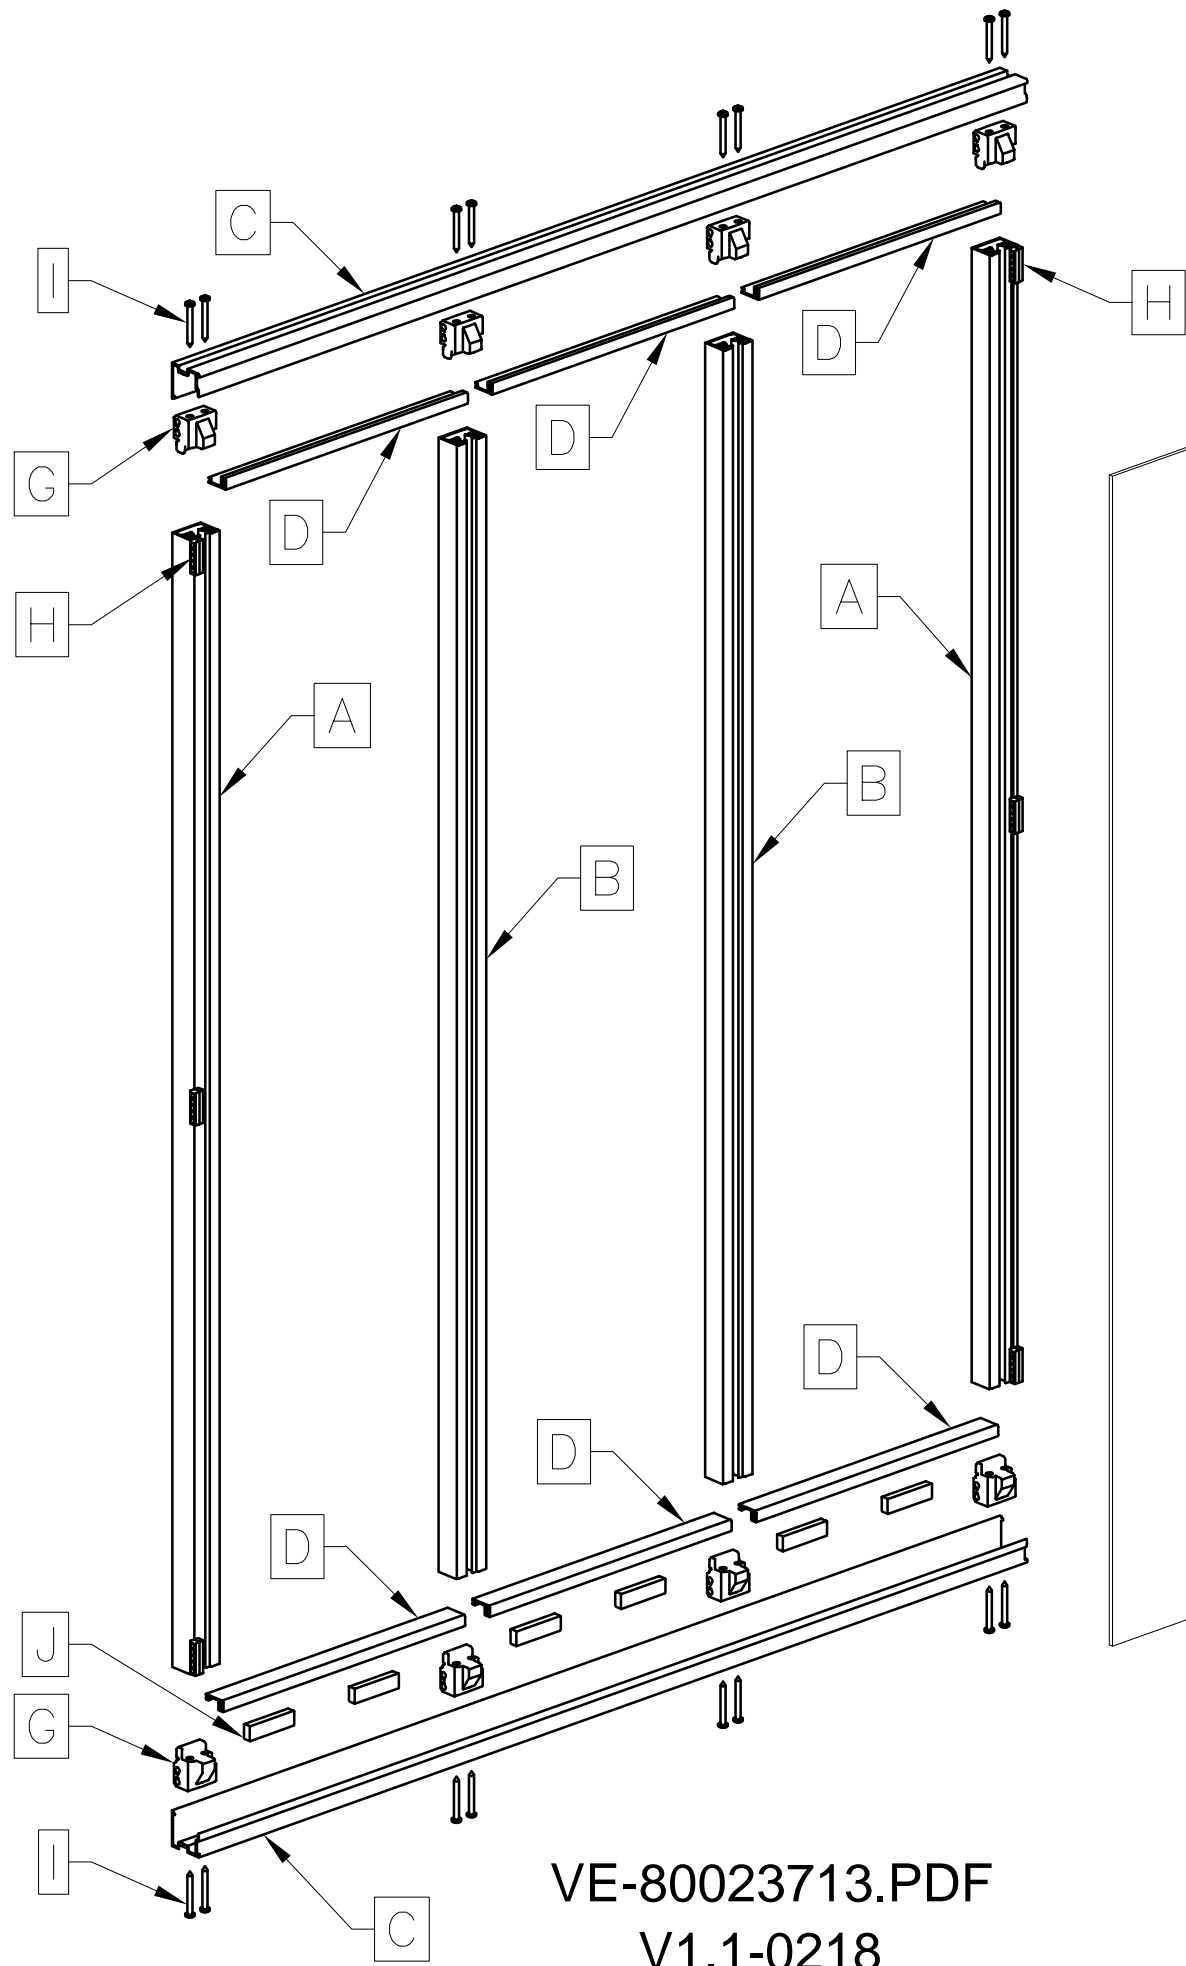

VERRIERE STD H1080 NOIR 3CX : 80023713

A	MONTANT 1016 MM - NOIR	2	80023692 001	5414594032753	ALUMINIUM
	BANDE VERTICALE 1016 MM - NOIR	2	80023692 002	5414594032760	CAOUTCHOUC
B	MONTANT 1016 MM - NOIR	2	80023692 001	5414594032753	ALUMINIUM
	BANDE VERTICALE 1016 MM - NOIR	4	80023692 002	5414594032760	CAOUTCHOUC
C	ENTRETOISE 932 MM - NOIR	2	80023713 001	5414594032906	ALUMINIUM
	ENTRETOISE 272 MM - NOIR	6	80023692 004	5414594032784	ALUMINIUM
D	BANDE HORIZONTALE 272 MM - NOIR	6	80023692 005	5414594032791	CAOUTCHOUC
	PARCLOSE 932 MM - NOIR	2	80023713 002	5414594032913	ALUMINIUM
E	BANDE HORIZONTALE 932 MM - NOIR	2	80023713 003	5414594032920	CAOUTCHOUC
	PARCLOSE 1016 MM - NOIR	4	80023692 008	5414594032821	ALUMINIUM
F	BANDE VERTICALE 1016 MM - NOIR	8	80023692 002	5414594032760	CAOUTCHOUC
	PIECE DE JONCTION	8	80023692 009	5414594032838	SYNTHETIQUE
H	PIECE LATERALE	6	80023692 010	5414594032845	SYNTHETIQUE
I	VIS 4,2x50	17	80023692 011	5414594032852	ACIER GALVANISE
J	PIECE DE SUPPORT	6	80023692 012	5414594032869	SYNTHETIQUE