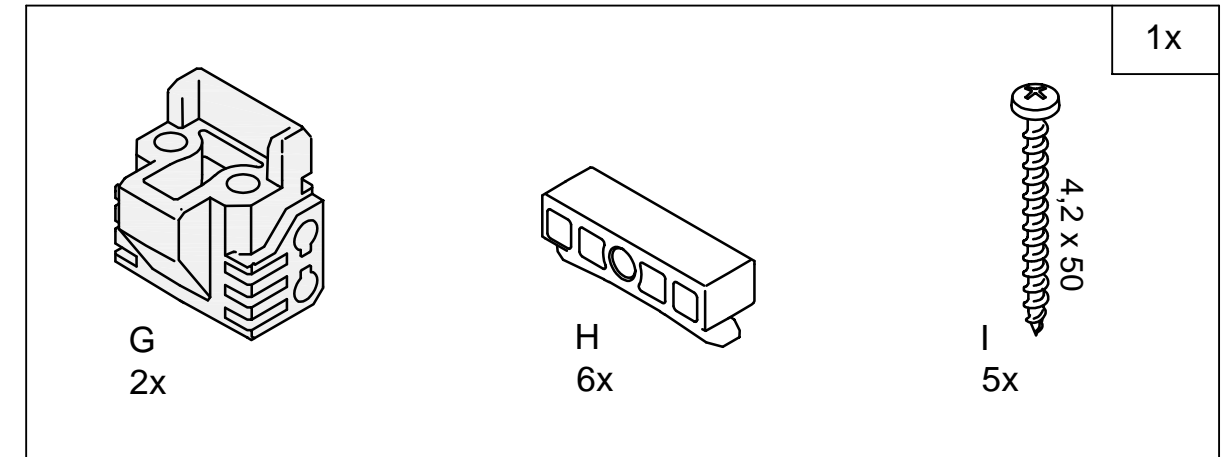

VERRIERE STD H1080 NOIR 3CX : 80023713

A	MONTANT 1016 MM - NOIR	2	80023692 001	5414594032753	ALUMINIUM
	BANDE VERTICALE 1016 MM - NOIR	2	80023692 002	5414594032760	CAOUTCHOUC
B	MONTANT 1016 MM - NOIR	2	80023692 001	5414594032753	ALUMINIUM
	BANDE VERTICALE 1016 MM - NOIR	4	80023692 002	5414594032760	CAOUTCHOUC
C	ENTRETOISE 932 MM - NOIR	2	80023713 001	5414594032906	ALUMINIUM
	ENTRETOISE 272 MM - NOIR	6	80023692 004	5414594032784	ALUMINIUM
D	BANDE HORIZONTALE 272 MM - NOIR	6	80023692 005	5414594032791	CAOUTCHOUC
	PARCLOSE 932 MM - NOIR	2	80023713 002	5414594032913	ALUMINIUM
E	BANDE HORIZONTALE 932 MM - NOIR	2	80023713 003	5414594032920	CAOUTCHOUC
	PARCLOSE 1016 MM - NOIR	4	80023692 008	5414594032821	ALUMINIUM
F	BANDE VERTICALE 1016 MM - NOIR	8	80023692 002	5414594032760	CAOUTCHOUC
	PIECE DE JONCTION	8	80023692 009	5414594032838	SYNTHETIQUE
H	PIECE LATERALE	6	80023692 010	5414594032845	SYNTHETIQUE
I	VIS 4,2x50	17	80023692 011	5414594032852	ACIER GALVANISE
J	PIECE DE SUPPORT	6	80023692 012	5414594032869	SYNTHETIQUE