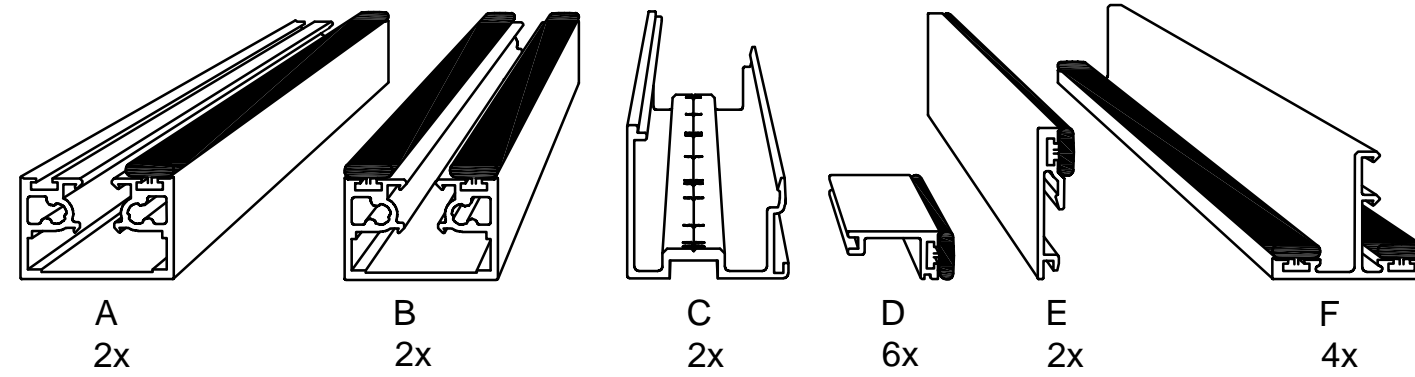

VERRIERE STD H1080 NOIR 3CX : 80023713

A	MONTANT 1016 MM - NOIR	2	80023692 001	5414594032753	ALUMINIUM
	BANDE VERTICALE 1016 MM - NOIR	2	80023692 002	5414594032760	CAOUTCHOUC
B	MONTANT 1016 MM - NOIR	2	80023692 001	5414594032753	ALUMINIUM
	BANDE VERTICALE 1016 MM - NOIR	4	80023692 002	5414594032760	CAOUTCHOUC
C	ENTRETOISE 932 MM - NOIR	2	80023713 001	5414594032906	ALUMINIUM
	ENTRETOISE 272 MM - NOIR	6	80023692 004	5414594032784	ALUMINIUM
D	BANDE HORIZONTALE 272 MM - NOIR	6	80023692 005	5414594032791	CAOUTCHOUC
	PARCLOSE 932 MM - NOIR	2	80023713 002	5414594032913	ALUMINIUM
E	BANDE HORIZONTALE 932 MM - NOIR	2	80023713 003	5414594032920	CAOUTCHOUC
	PARCLOSE 1016 MM - NOIR	4	80023692 008	5414594032821	ALUMINIUM
F	BANDE VERTICALE 1016 MM - NOIR	8	80023692 002	5414594032760	CAOUTCHOUC
	PIECE DE JONCTION	8	80023692 009	5414594032838	SYNTHETIQUE
H	PIECE LATERALE	6	80023692 010	5414594032845	SYNTHETIQUE
I	VIS 4,2x50	17	80023692 011	5414594032852	ACIER GALVANISE
J	PIECE DE SUPPORT	6	80023692 012	5414594032869	SYNTHETIQUE