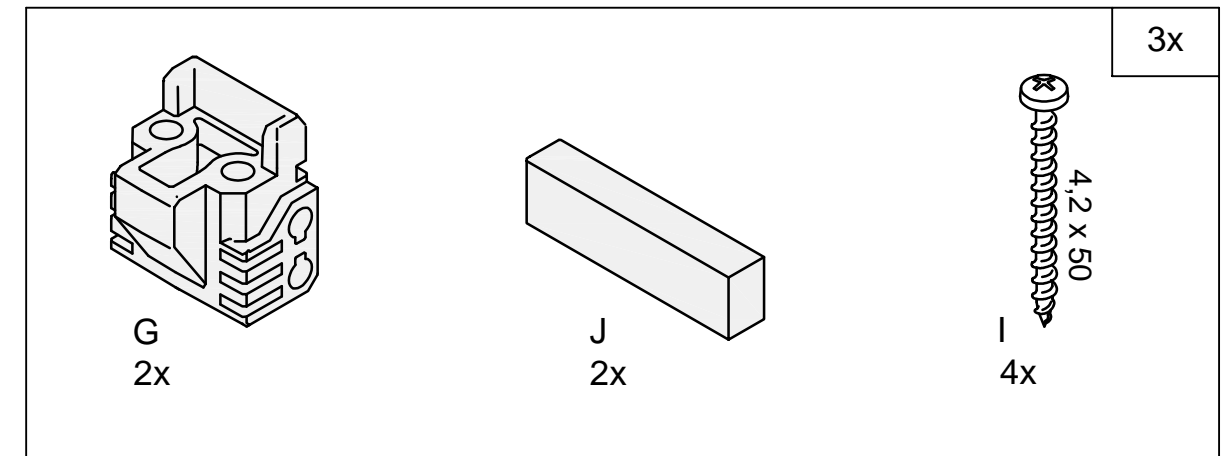

VERRIERE STD H1080 NOIR 3CX : 80023713

A	MONTANT 1016 MM - NOIR	2	80023692 001	5414594032753	ALUMINIUM
	BANDE VERTICALE 1016 MM - NOIR	2	80023692 002	5414594032760	CAOUTCHOUC
B	MONTANT 1016 MM - NOIR	2	80023692 001	5414594032753	ALUMINIUM
	BANDE VERTICALE 1016 MM - NOIR	4	80023692 002	5414594032760	CAOUTCHOUC
C	ENTRETOISE 932 MM - NOIR	2	80023713 001	5414594032906	ALUMINIUM
	ENTRETOISE 272 MM - NOIR	6	80023692 004	5414594032784	ALUMINIUM
D	BANDE HORIZONTALE 272 MM - NOIR	6	80023692 005	5414594032791	CAOUTCHOUC
	PARCLOSE 932 MM - NOIR	2	80023713 002	5414594032913	ALUMINIUM
E	BANDE HORIZONTALE 932 MM - NOIR	2	80023713 003	5414594032920	CAOUTCHOUC
	PARCLOSE 1016 MM - NOIR	4	80023692 008	5414594032821	ALUMINIUM
F	BANDE VERTICALE 1016 MM - NOIR	8	80023692 002	5414594032760	CAOUTCHOUC
	PIECE DE JONCTION	8	80023692 009	5414594032838	SYNTHETIQUE
H	PIECE LATERALE	6	80023692 010	5414594032845	SYNTHETIQUE
I	VIS 4,2x50	17	80023692 011	5414594032852	ACIER GALVANISE
J	PIECE DE SUPPORT	6	80023692 012	5414594032869	SYNTHETIQUE