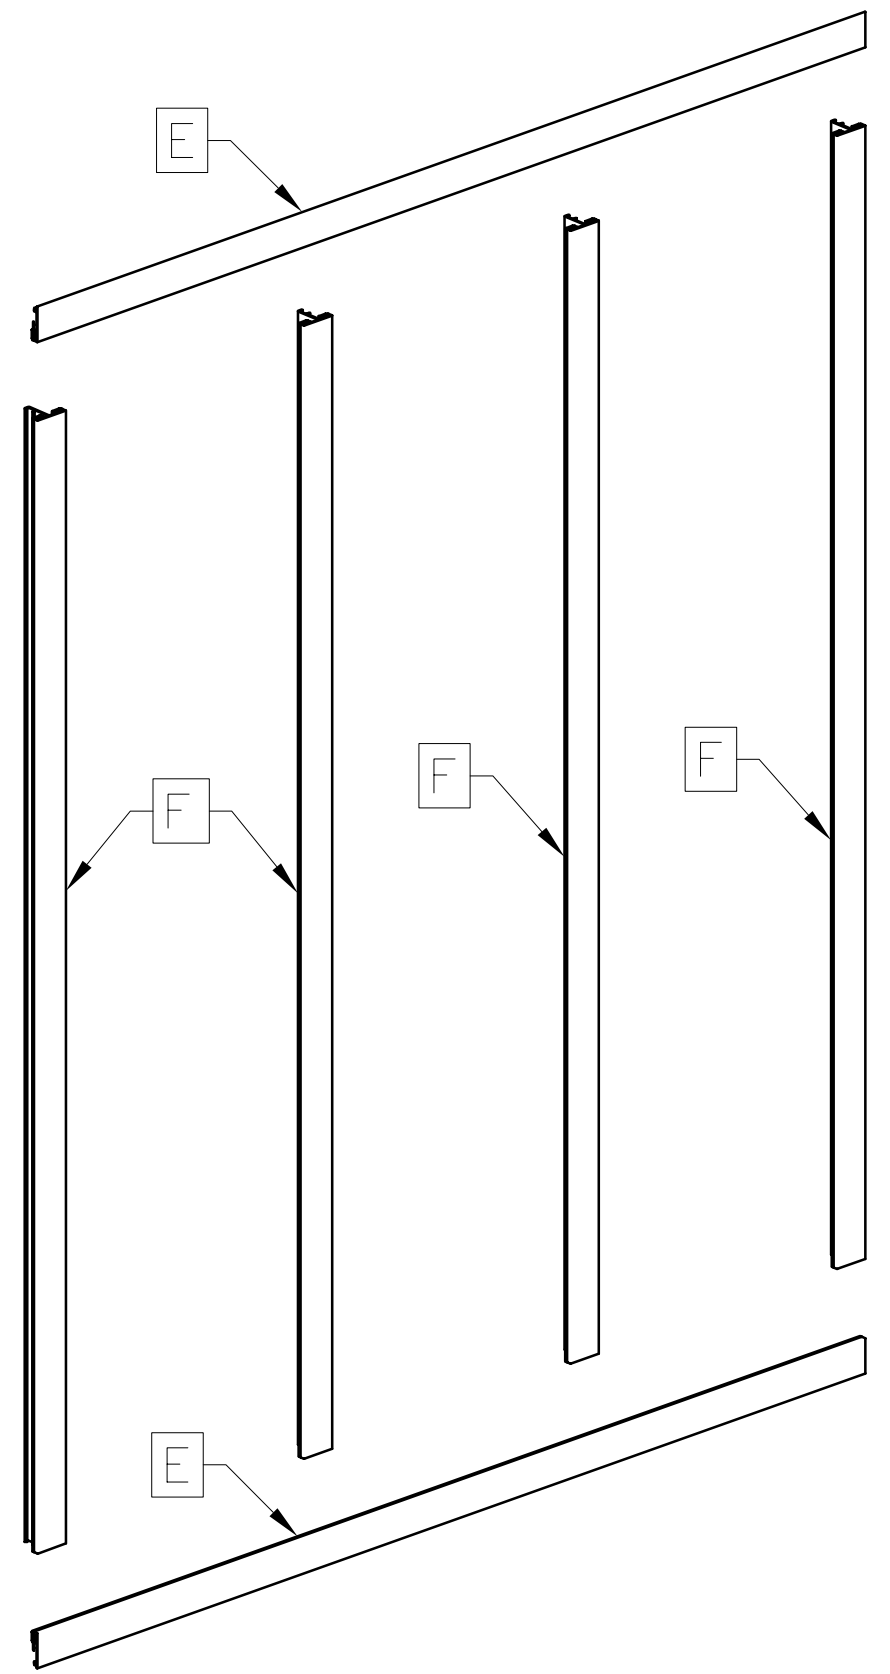

VERRIERE STD H1080 NOIR 3CX : 80023713

A	MONTANT 1016 MM - NOIR	2	80023692 001	5414594032753	ALUMINIUM
	BANDE VERTICALE 1016 MM - NOIR	2	80023692 002	5414594032760	CAOUTCHOUC
B	MONTANT 1016 MM - NOIR	2	80023692 001	5414594032753	ALUMINIUM
	BANDE VERTICALE 1016 MM - NOIR	4	80023692 002	5414594032760	CAOUTCHOUC
C	ENTRETOISE 932 MM - NOIR	2	80023713 001	5414594032906	ALUMINIUM
	ENTRETOISE 272 MM - NOIR	6	80023692 004	5414594032784	ALUMINIUM
D	BANDE HORIZONTALE 272 MM - NOIR	6	80023692 005	5414594032791	CAOUTCHOUC
	PARCLOSE 932 MM - NOIR	2	80023713 002	5414594032913	ALUMINIUM
E	BANDE HORIZONTALE 932 MM - NOIR	2	80023713 003	5414594032920	CAOUTCHOUC
	PARCLOSE 1016 MM - NOIR	4	80023692 008	5414594032821	ALUMINIUM
F	BANDE VERTICALE 1016 MM - NOIR	8	80023692 002	5414594032760	CAOUTCHOUC
	PIECE DE JONCTION	8	80023692 009	5414594032838	SYNTHETIQUE
H	PIECE LATERALE	6	80023692 010	5414594032845	SYNTHETIQUE
I	VIS 4,2x50	17	80023692 011	5414594032852	ACIER GALVANISE
J	PIECE DE SUPPORT	6	80023692 012	5414594032869	SYNTHETIQUE