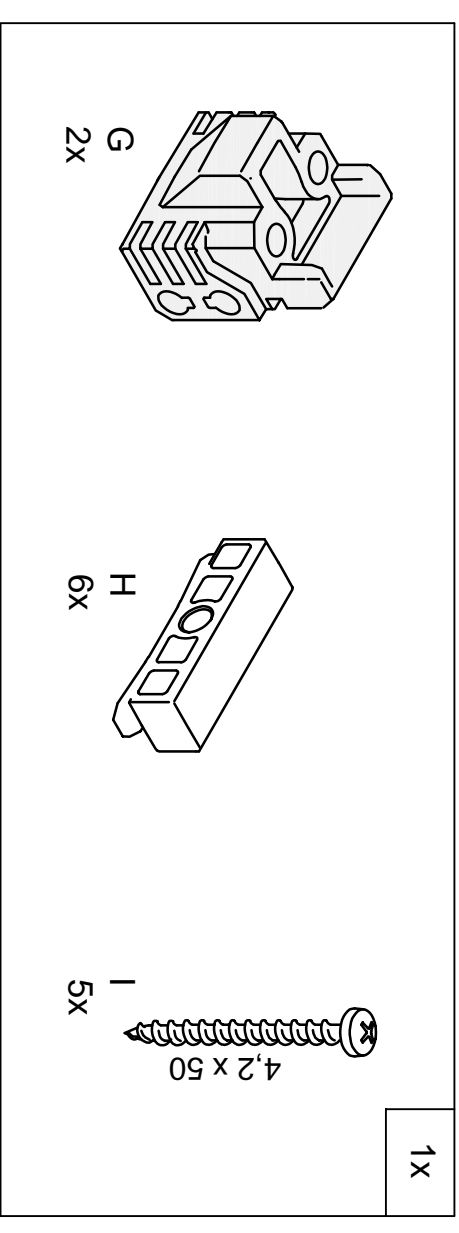

VERRIERE STD H1080 NOIR 4GX : 80023720

A	MONTANT 1016 MM - NOIR	2	80023692 001	ALUMINIUM
	BANDE VERTICALE 1016 MM - NOIR	2	80023692 002	CAOUTCHOUK
B	MONTANT 1016 MM - NOIR	3	80023692 001	ALUMINIUM
	BANDE VERTICALE 1016 MM - NOIR	6	80023692 002	CAOUTCHOUK
C	ENTRETOISE 1232 MM - NOIR	2	80023720 001	ALUMINIUM
D	ENTRETOISE 272 MM - NOIR	8	80023692 004	ALUMINIUM
	BANDE HORIZONTALE 272 MM - NOIR	8	80023692 005	CAOUTCHOUK
E	PARCLOSE 1232 MM - NOIR	2	80023720 002	ALUMINIUM
	BANDE HORIZONTALE 1232 MM - NOIR	2	80023720 003	CAOUTCHOUK
F	PARCLOSE 1016 MM - NOIR	5	80023692 008	ALUMINIUM
	BANDE VERTICALE 1016 MM - NOIR	10	80023692 002	CAOUTCHOUK
G	PIECE DE JONCTION	10	80023692 009	SYNTHETIQUE
H	PIECE LATERALE	6	80023692 010	SYNTHETIQUE
I	VIS 4,2x50	21	80023692 011	ACIER GALVANISE
J	PIECE DE SUPPORT	8	80023692 012	SYNTHETIQUE