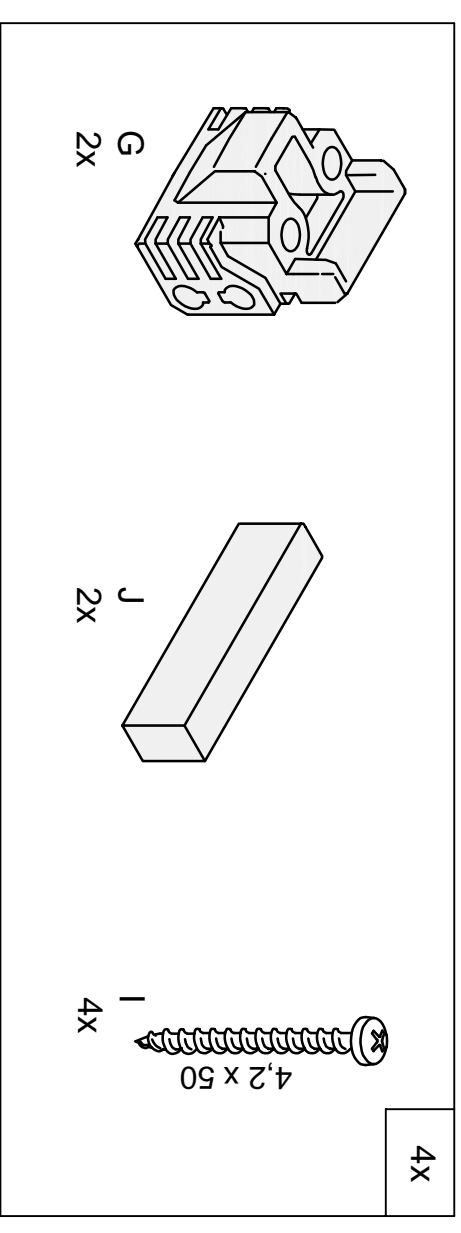

VERRIERE STD H1080 NOIR 4GX : 80023720

A	MONTANT 1016 MM - NOIR	2	80023692 001	ALUMINIUM
	BANDE VERTICALE 1016 MM - NOIR	2	80023692 002	CAOUTCHOUK
B	MONTANT 1016 MM - NOIR	3	80023692 001	ALUMINIUM
	BANDE VERTICALE 1016 MM - NOIR	6	80023692 002	CAOUTCHOUK
C	ENTRETOISE 1232 MM - NOIR	2	80023720 001	ALUMINIUM
D	ENTRETOISE 272 MM - NOIR	8	80023692 004	ALUMINIUM
	BANDE HORIZONTALE 272 MM - NOIR	8	80023692 005	CAOUTCHOUK
E	PARCLOSE 1232 MM - NOIR	2	80023720 002	ALUMINIUM
	BANDE HORIZONTALE 1232 MM - NOIR	2	80023720 003	CAOUTCHOUK
F	PARCLOSE 1016 MM - NOIR	5	80023692 008	ALUMINIUM
	BANDE VERTICALE 1016 MM - NOIR	10	80023692 002	CAOUTCHOUK
G	PIECE DE JONCTION	10	80023692 009	SYNTHETIQUE
H	PIECE LATERALE	6	80023692 010	SYNTHETIQUE
I	VIS 4,2x50	21	80023692 011	ACIER GALVANISE
J	PIECE DE SUPPORT	8	80023692 012	SYNTHETIQUE