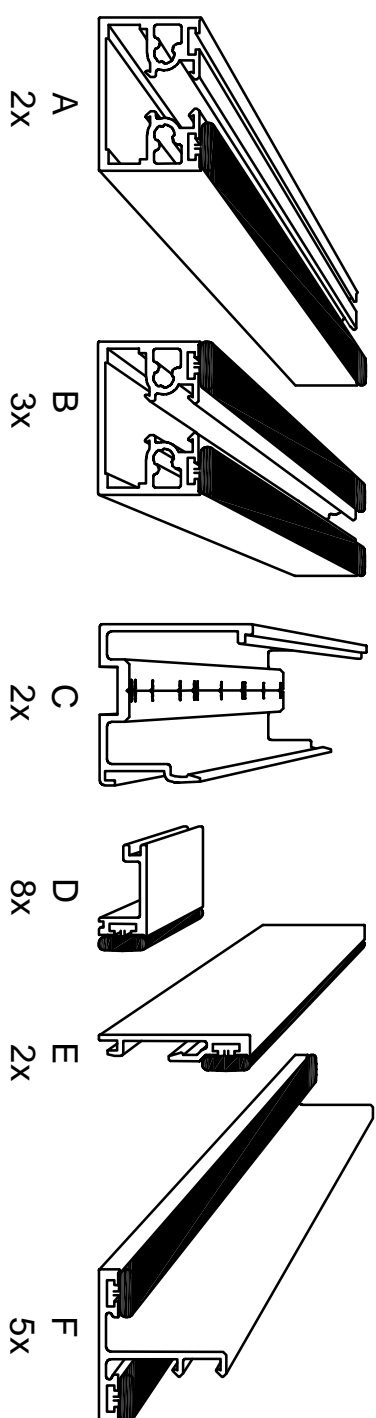

VERRIERE STD H1080 NOIR 4GX : 80023720

A	MONTANT 1016 MM - NOIR	2	80023692 001	ALUMINIUM
	BANDE VERTICALE 1016 MM - NOIR	2	80023692 002	CAOUTCHOUK
B	MONTANT 1016 MM - NOIR	3	80023692 001	ALUMINIUM
	BANDE VERTICALE 1016 MM - NOIR	6	80023692 002	CAOUTCHOUK
C	ENTRETOISE 1232 MM - NOIR	2	80023720 001	ALUMINIUM
D	ENTRETOISE 272 MM - NOIR	8	80023692 004	ALUMINIUM
	BANDE HORIZONTALE 272 MM - NOIR	8	80023692 005	CAOUTCHOUK
E	PARCLOSE 1232 MM - NOIR	2	80023720 002	ALUMINIUM
	BANDE HORIZONTALE 1232 MM - NOIR	2	80023720 003	CAOUTCHOUK
F	PARCLOSE 1016 MM - NOIR	5	80023692 008	ALUMINIUM
	BANDE VERTICALE 1016 MM - NOIR	10	80023692 002	CAOUTCHOUK
G	PIECE DE JONCTION	10	80023692 009	SYNTHETIQUE
H	PIECE LATERALE	6	80023692 010	SYNTHETIQUE
I	VIS 4,2x50	21	80023692 011	ACIER GALVANISE
J	PIECE DE SUPPORT	8	80023692 012	SYNTHETIQUE