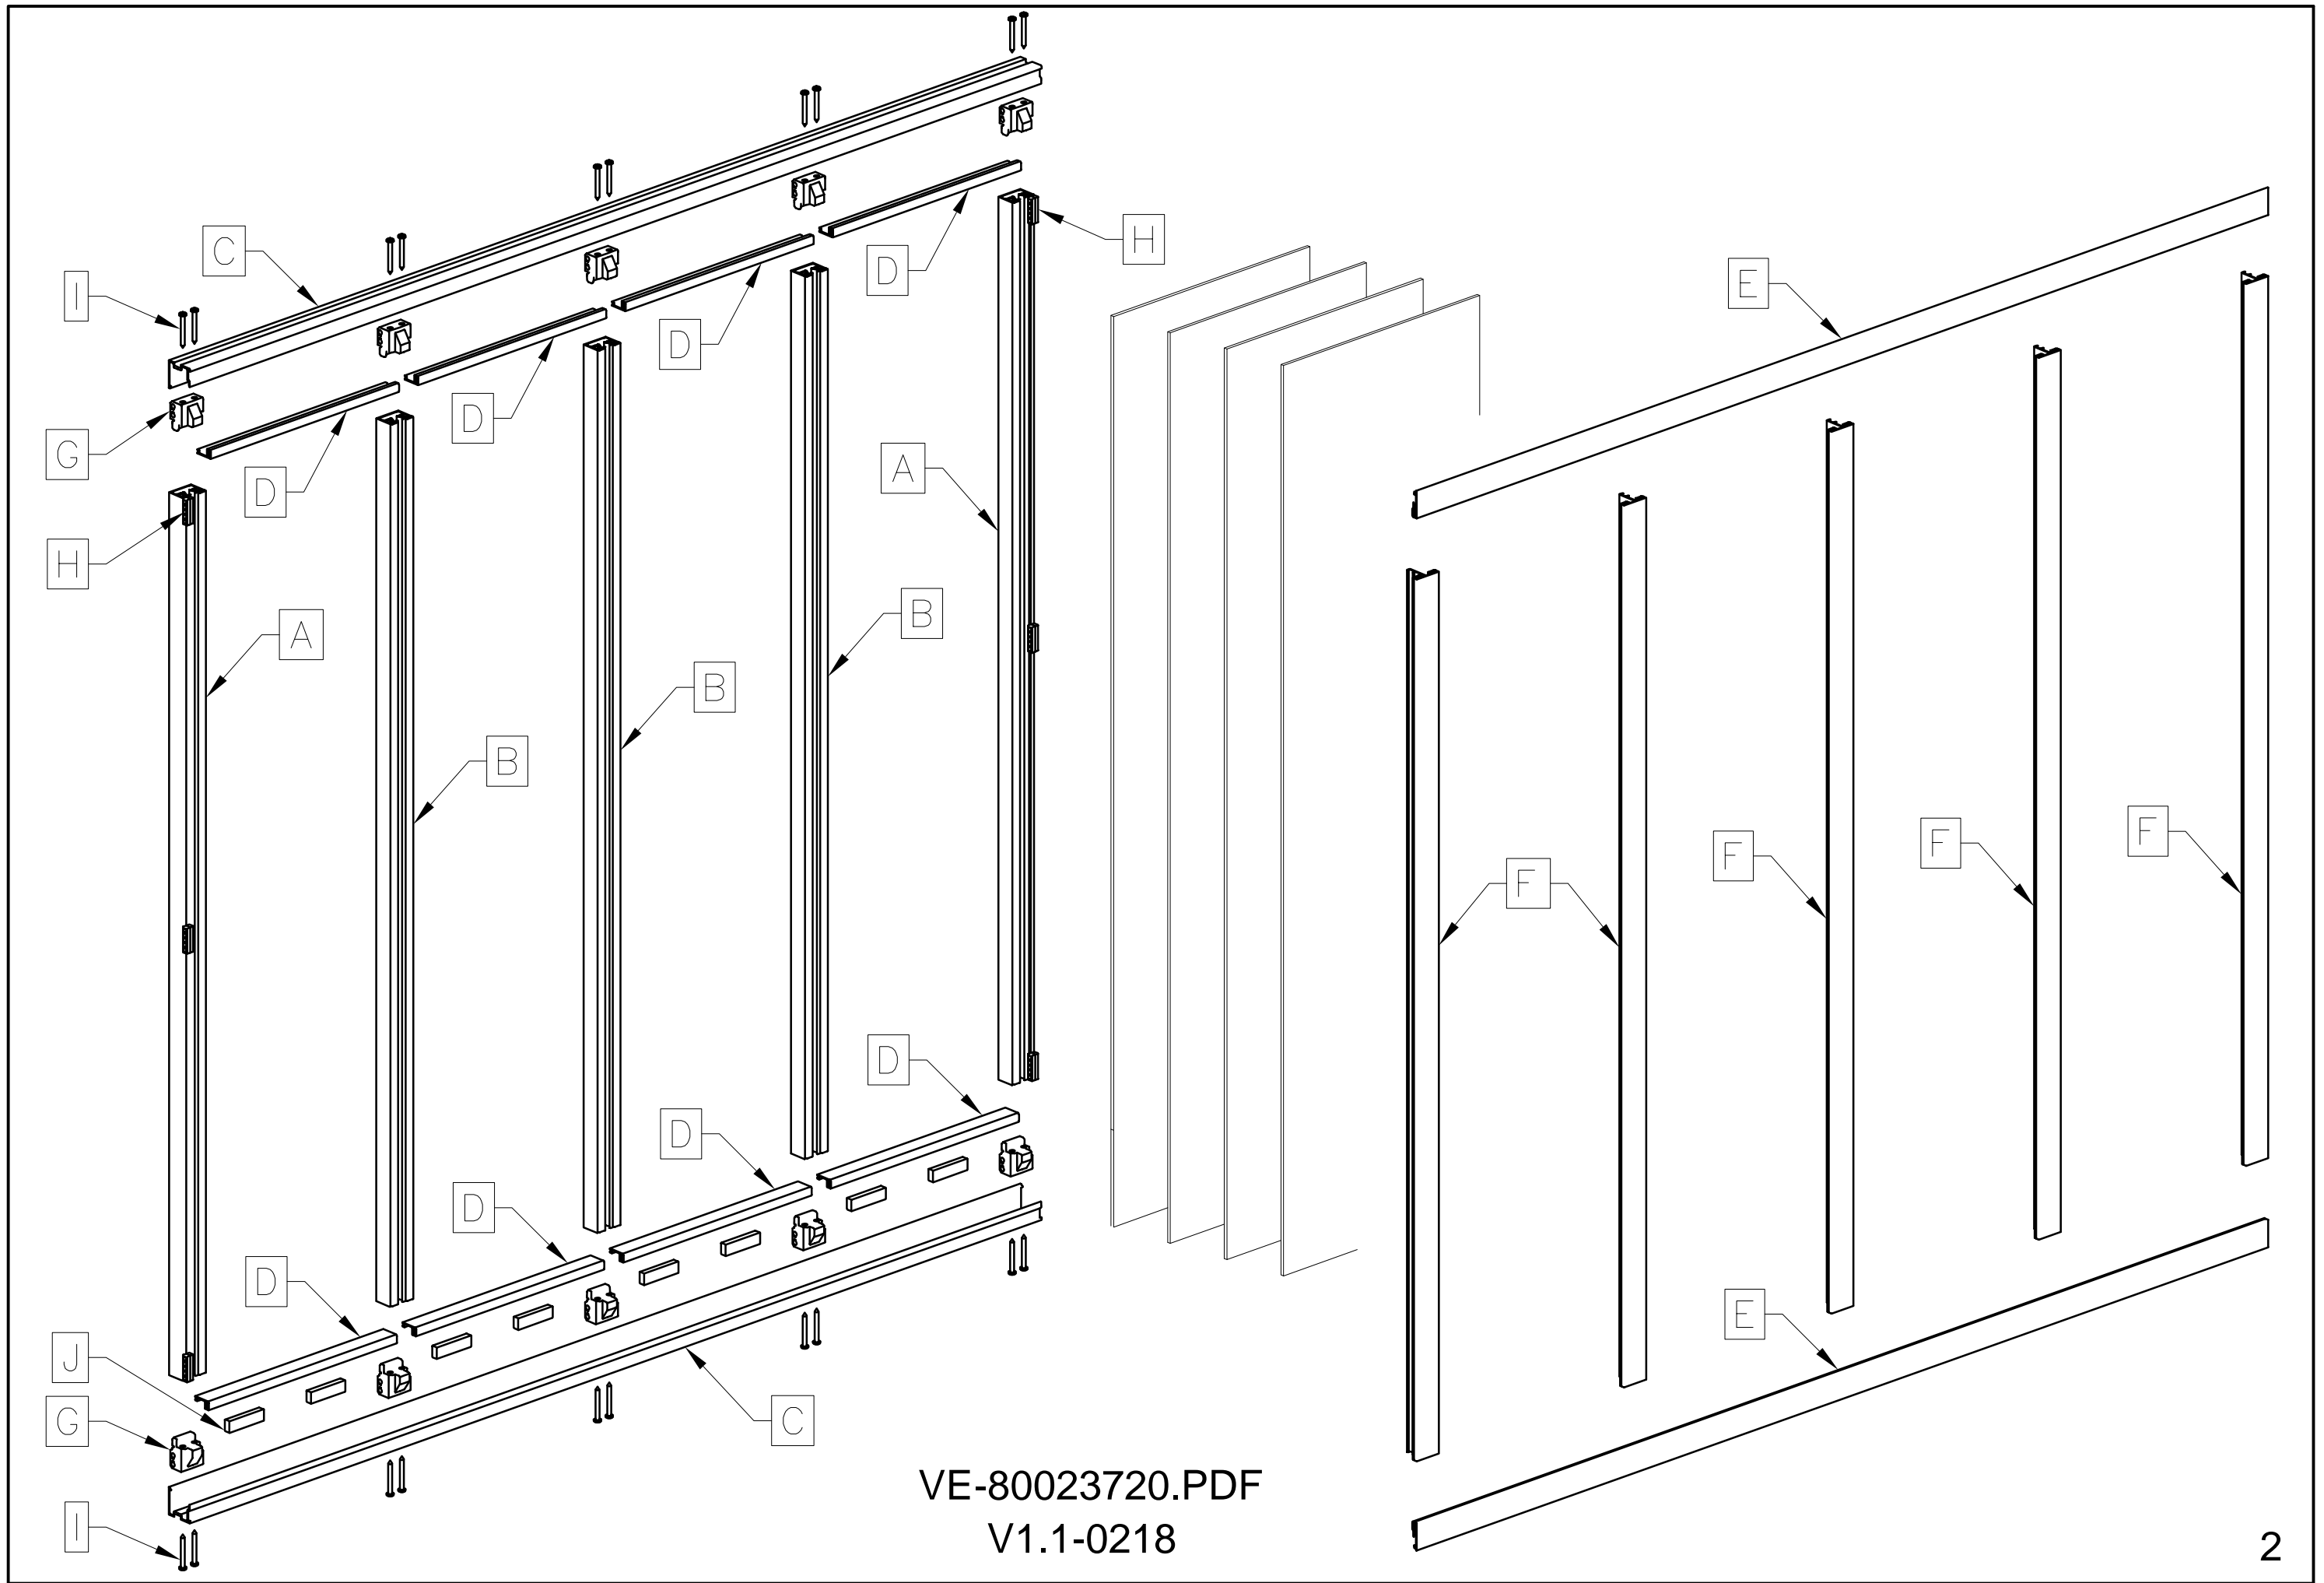

VERRIERE STD H1080 NOIR 4CX : 80023720

A	MONTANT 1016 MM - NOIR	2	80023692 001	5414594032753	ALUMINIUM
	BANDE VERTICALE 1016 MM - NOIR	2	80023692 002	5414594032760	CAOUTCHOUC
B	MONTANT 1016 MM - NOIR	3	80023692 001	5414594032753	ALUMINIUM
	BANDE VERTICALE 1016 MM - NOIR	6	80023692 002	5414594032760	CAOUTCHOUC
C	ENTRETOISE 1232 MM - NOIR	2	80023720 001	5414594032937	ALUMINIUM
D	ENTRETOISE 272 MM - NOIR	8	80023692 004	5414594032784	ALUMINIUM
	BANDE HORIZONTALE 272 MM - NOIR	8	80023692 005	5414594032791	CAOUTCHOUC
E	PARCLOSE 1232 MM - NOIR	2	80023720 002	5414594032944	ALUMINIUM
	BANDE HORIZONTALE 1232 MM - NOIR	2	80023720 003	5414594032951	CAOUTCHOUC
F	PARCLOSE 1016 MM - NOIR	5	80023692 008	5414594032821	ALUMINIUM
	BANDE VERTICALE 1016 MM - NOIR	10	80023692 002	5414594032760	CAOUTCHOUC
G	PIECE DE JONCTION	10	80023692 009	5414594032838	SYNTHETIQUE
H	PIECE LATERALE	6	80023692 010	5414594032845	SYNTHETIQUE
I	VIS 4,2x50	21	80023692 011	5414594032852	ACIER GALVANISE
J	PIECE DE SUPPORT	8	80023692 012	5414594032869	SYNTHETIQUE