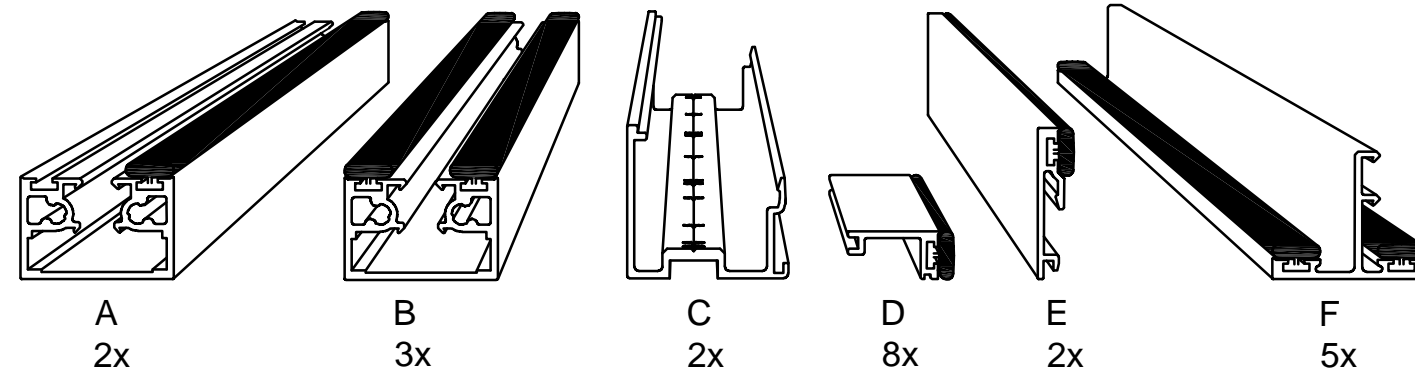

VERRIERE STD H1080 NOIR 4CX : 80023720

A	MONTANT 1016 MM - NOIR	2	80023692 001	5414594032753	ALUMINIUM
	BANDE VERTICALE 1016 MM - NOIR	2	80023692 002	5414594032760	CAOUTCHOUC
B	MONTANT 1016 MM - NOIR	3	80023692 001	5414594032753	ALUMINIUM
	BANDE VERTICALE 1016 MM - NOIR	6	80023692 002	5414594032760	CAOUTCHOUC
C	ENTRETOISE 1232 MM - NOIR	2	80023720 001	5414594032937	ALUMINIUM
D	ENTRETOISE 272 MM - NOIR	8	80023692 004	5414594032784	ALUMINIUM
	BANDE HORIZONTALE 272 MM - NOIR	8	80023692 005	5414594032791	CAOUTCHOUC
E	PARCLOSE 1232 MM - NOIR	2	80023720 002	5414594032944	ALUMINIUM
	BANDE HORIZONTALE 1232 MM - NOIR	2	80023720 003	5414594032951	CAOUTCHOUC
F	PARCLOSE 1016 MM - NOIR	5	80023692 008	5414594032821	ALUMINIUM
	BANDE VERTICALE 1016 MM - NOIR	10	80023692 002	5414594032760	CAOUTCHOUC
G	PIECE DE JONCTION	10	80023692 009	5414594032838	SYNTHETIQUE
H	PIECE LATERALE	6	80023692 010	5414594032845	SYNTHETIQUE
I	VIS 4,2x50	21	80023692 011	5414594032852	ACIER GALVANISE
J	PIECE DE SUPPORT	8	80023692 012	5414594032869	SYNTHETIQUE