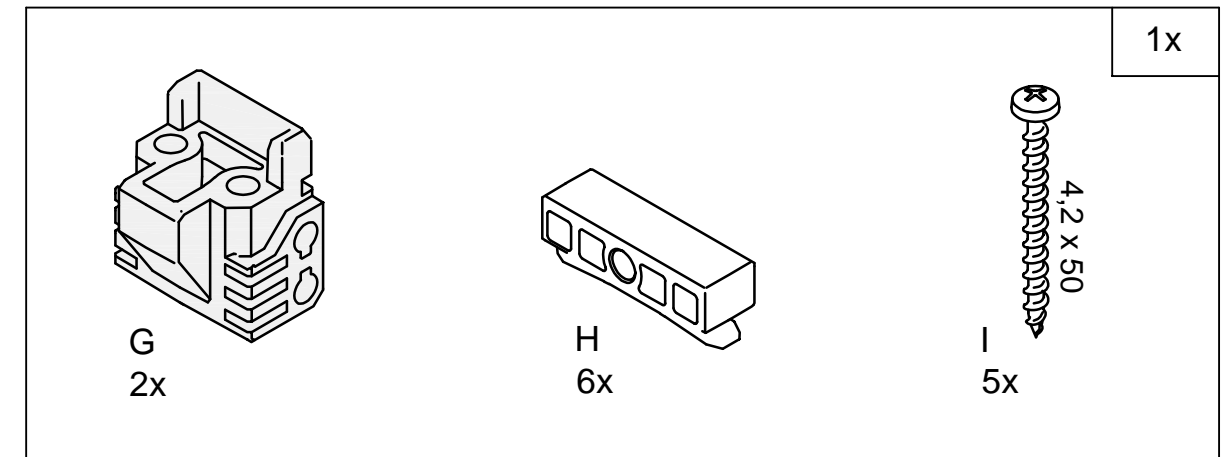

VERRIERE STD H1080 NOIR 4CX : 80023720

A	MONTANT 1016 MM - NOIR	2	80023692 001	5414594032753	ALUMINIUM
	BANDE VERTICALE 1016 MM - NOIR	2	80023692 002	5414594032760	CAOUTCHOUC
B	MONTANT 1016 MM - NOIR	3	80023692 001	5414594032753	ALUMINIUM
	BANDE VERTICALE 1016 MM - NOIR	6	80023692 002	5414594032760	CAOUTCHOUC
C	ENTRETOISE 1232 MM - NOIR	2	80023720 001	5414594032937	ALUMINIUM
D	ENTRETOISE 272 MM - NOIR	8	80023692 004	5414594032784	ALUMINIUM
	BANDE HORIZONTALE 272 MM - NOIR	8	80023692 005	5414594032791	CAOUTCHOUC
E	PARCLOSE 1232 MM - NOIR	2	80023720 002	5414594032944	ALUMINIUM
	BANDE HORIZONTALE 1232 MM - NOIR	2	80023720 003	5414594032951	CAOUTCHOUC
F	PARCLOSE 1016 MM - NOIR	5	80023692 008	5414594032821	ALUMINIUM
	BANDE VERTICALE 1016 MM - NOIR	10	80023692 002	5414594032760	CAOUTCHOUC
G	PIECE DE JONCTION	10	80023692 009	5414594032838	SYNTHETIQUE
H	PIECE LATERALE	6	80023692 010	5414594032845	SYNTHETIQUE
I	VIS 4,2x50	21	80023692 011	5414594032852	ACIER GALVANISE
J	PIECE DE SUPPORT	8	80023692 012	5414594032869	SYNTHETIQUE