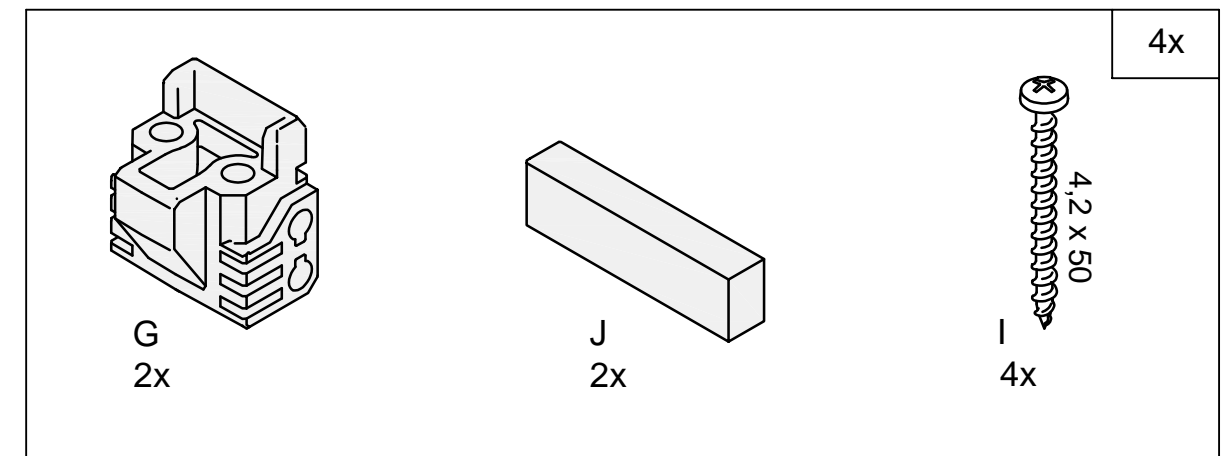

VERRIERE STD H1080 NOIR 4CX : 80023720

A	MONTANT 1016 MM - NOIR	2	80023692 001	5414594032753	ALUMINIUM
	BANDE VERTICALE 1016 MM - NOIR	2	80023692 002	5414594032760	CAOUTCHOUC
B	MONTANT 1016 MM - NOIR	3	80023692 001	5414594032753	ALUMINIUM
	BANDE VERTICALE 1016 MM - NOIR	6	80023692 002	5414594032760	CAOUTCHOUC
C	ENTRETOISE 1232 MM - NOIR	2	80023720 001	5414594032937	ALUMINIUM
D	ENTRETOISE 272 MM - NOIR	8	80023692 004	5414594032784	ALUMINIUM
	BANDE HORIZONTALE 272 MM - NOIR	8	80023692 005	5414594032791	CAOUTCHOUC
E	PARCLOSE 1232 MM - NOIR	2	80023720 002	5414594032944	ALUMINIUM
	BANDE HORIZONTALE 1232 MM - NOIR	2	80023720 003	5414594032951	CAOUTCHOUC
F	PARCLOSE 1016 MM - NOIR	5	80023692 008	5414594032821	ALUMINIUM
	BANDE VERTICALE 1016 MM - NOIR	10	80023692 002	5414594032760	CAOUTCHOUC
G	PIECE DE JONCTION	10	80023692 009	5414594032838	SYNTHETIQUE
H	PIECE LATERALE	6	80023692 010	5414594032845	SYNTHETIQUE
I	VIS 4,2x50	21	80023692 011	5414594032852	ACIER GALVANISE
J	PIECE DE SUPPORT	8	80023692 012	5414594032869	SYNTHETIQUE