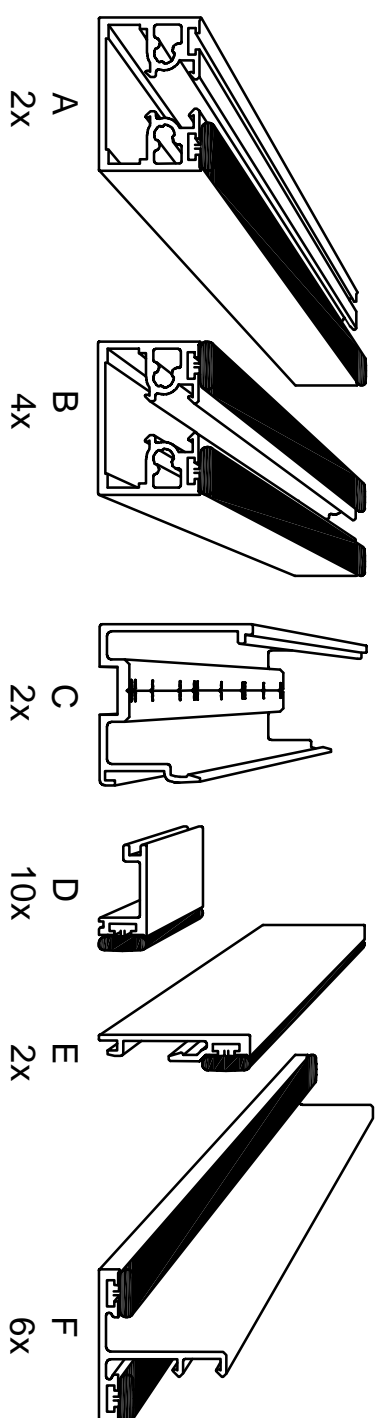

# VERRIERE STD H1080 NOIR 5GX : 80023734

A	MONTANT 1016 MM - NOIR BANDE VERTICALE 1016 MM - NOIR	2 2	80023692 001 80023692 002	ALUMINIUM CAOUTCHOUC
B	MONTANT 1016 MM - NOIR BANDE VERTICALE 1016 MM - NOIR	4 8	80023692 001 80023692 002	ALUMINIUM CAOUTCHOUC
C	ENTRETOISE 1532 MM - NOIR	2	80023734 001	ALUMINIUM
D	ENTRETOISE 272 MM - NOIR	10	80023692 004	ALUMINIUM
E	BANDE HORIZONTALE 272 MM - NOIR	10	80023692 005	CAOUTCHOUC
F	PARCLOSE 1532 MM - NOIR	2	80023734 002	ALUMINIUM
F	BANDE HORIZONTALE 1532 MM - NOIR	2	80023734 003	CAOUTCHOUC
F	PARCLOSE 1016 MM - NOIR	6	80023692 008	ALUMINIUM
F	BANDE VERTICALE 1016 MM - NOIR	12	80023692 002	CAOUTCHOUC
G	PIECE DE JONCTION	12	80023692 009	SYNTHETIQUE
H	PIECE LATERALE	6	80023692 010	SYNTHETIQUE
I	VIS 4,2x50	25	80023692 011	ACIER GALVANISE
J	PIECE DE SUPPORT	10	80023692 012	SYNTHETIQUE