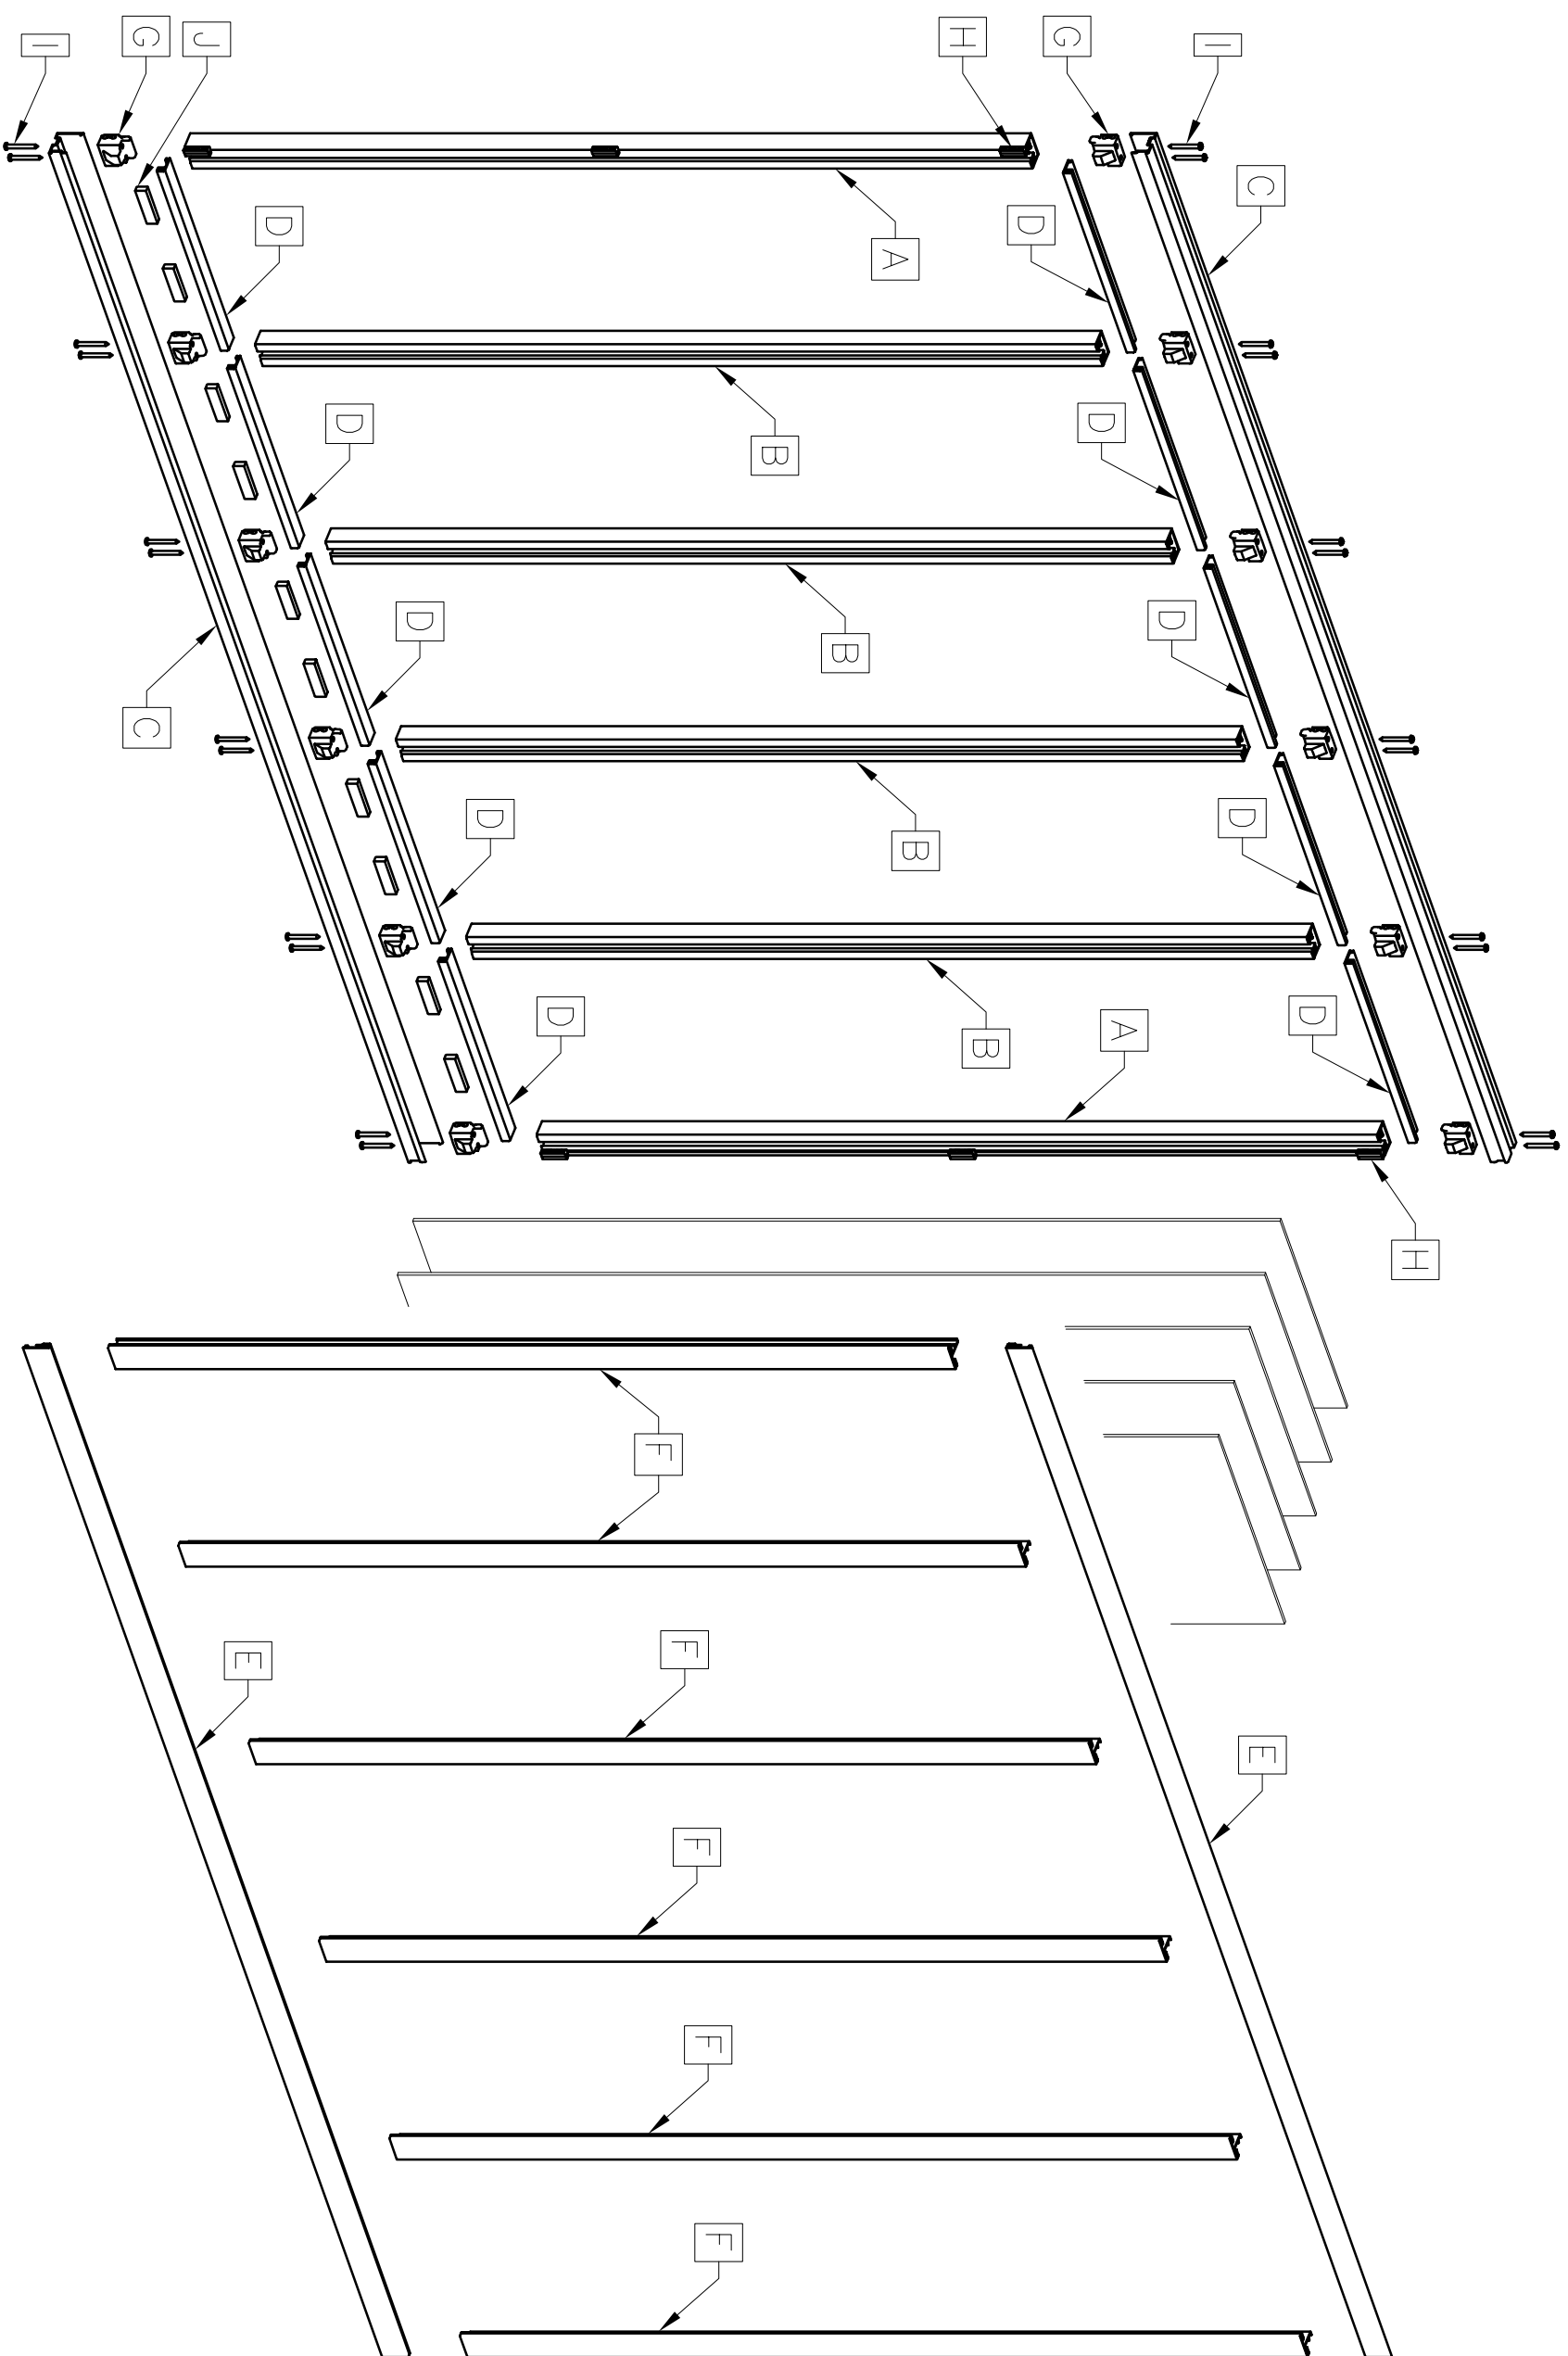

# VERRIERE STD H1080 NOIR 5GX : 80023734

A	MONTANT 1016 MM - NOIR BANDE VERTICALE 1016 MM - NOIR	2 2	80023692 001 80023692 002	ALUMINIUM CAOUTCHOUC
B	MONTANT 1016 MM - NOIR BANDE VERTICALE 1016 MM - NOIR	4 8	80023692 001 80023692 002	ALUMINIUM CAOUTCHOUC
C	ENTRETOISE 1532 MM - NOIR	2	80023734 001	ALUMINIUM
D	ENTRETOISE 272 MM - NOIR	10	80023692 004	ALUMINIUM
E	BANDE HORIZONTALE 272 MM - NOIR	10	80023692 005	CAOUTCHOUC
F	PARCLOSE 1532 MM - NOIR	2	80023734 002	ALUMINIUM
F	BANDE HORIZONTALE 1532 MM - NOIR	2	80023734 003	CAOUTCHOUC
F	PARCLOSE 1016 MM - NOIR	6	80023692 008	ALUMINIUM
F	BANDE VERTICALE 1016 MM - NOIR	12	80023692 002	CAOUTCHOUC
G	PIECE DE JONCTION	12	80023692 009	SYNTHETIQUE
H	PIECE LATERALE	6	80023692 010	SYNTHETIQUE
I	VIS 4,2x50	25	80023692 011	ACIER GALVANISE
J	PIECE DE SUPPORT	10	80023692 012	SYNTHETIQUE