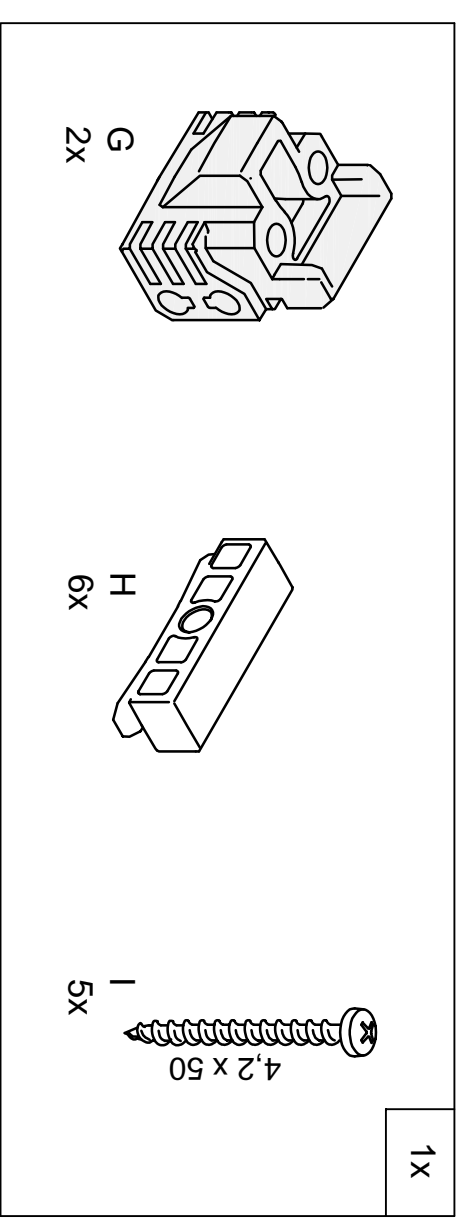

# VERRIERE STD H1080 NOIR 5GX : 80023734

A	MONTANT 1016 MM - NOIR BANDE VERTICALE 1016 MM - NOIR	2 2	80023692 001 80023692 002	ALUMINIUM CAOUTCHOUC
B	MONTANT 1016 MM - NOIR BANDE VERTICALE 1016 MM - NOIR	4 8	80023692 001 80023692 002	ALUMINIUM CAOUTCHOUC
C	ENTRETOISE 1532 MM - NOIR	2	80023734 001	ALUMINIUM
D	ENTRETOISE 272 MM - NOIR	10	80023692 004	ALUMINIUM
E	BANDE HORIZONTALE 272 MM - NOIR	10	80023692 005	CAOUTCHOUC
F	PARCLOSE 1532 MM - NOIR	2	80023734 002	ALUMINIUM
F	BANDE HORIZONTALE 1532 MM - NOIR	2	80023734 003	CAOUTCHOUC
F	PARCLOSE 1016 MM - NOIR	6	80023692 008	ALUMINIUM
F	BANDE VERTICALE 1016 MM - NOIR	12	80023692 002	CAOUTCHOUC
G	PIECE DE JONCTION	12	80023692 009	SYNTHETIQUE
H	PIECE LATERALE	6	80023692 010	SYNTHETIQUE
I	VIS 4,2x50	25	80023692 011	ACIER GALVANISE
J	PIECE DE SUPPORT	10	80023692 012	SYNTHETIQUE