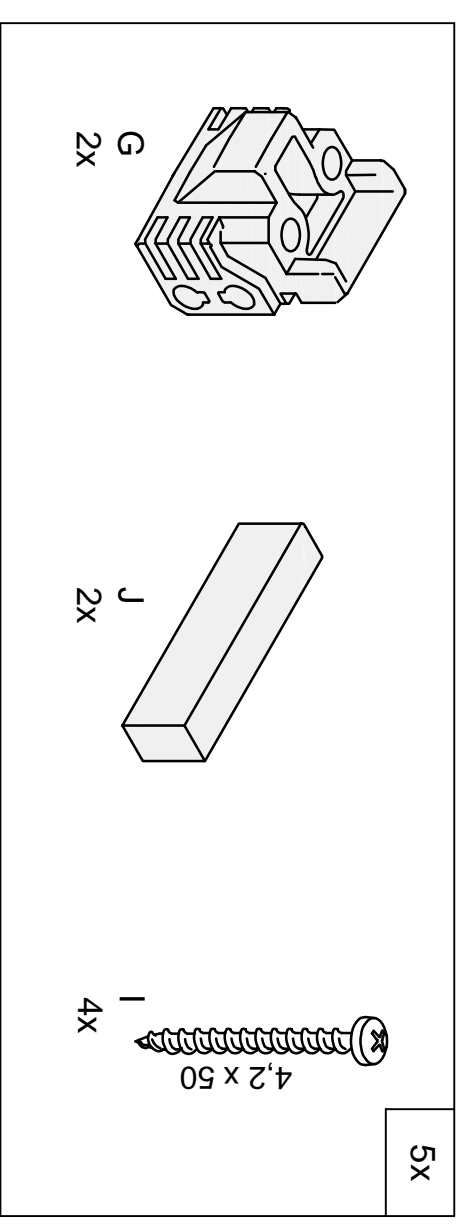

# VERRIERE STD H1080 NOIR 5GX : 80023734

A	MONTANT 1016 MM - NOIR BANDE VERTICALE 1016 MM - NOIR	2 2	80023692 001 80023692 002	ALUMINIUM CAOUTCHOUC
B	MONTANT 1016 MM - NOIR BANDE VERTICALE 1016 MM - NOIR	4 8	80023692 001 80023692 002	ALUMINIUM CAOUTCHOUC
C	ENTRETOISE 1532 MM - NOIR	2	80023734 001	ALUMINIUM
D	ENTRETOISE 272 MM - NOIR	10	80023692 004	ALUMINIUM
E	BANDE HORIZONTALE 272 MM - NOIR	10	80023692 005	CAOUTCHOUC
F	PARCLOSE 1532 MM - NOIR	2	80023734 002	ALUMINIUM
F	BANDE HORIZONTALE 1532 MM - NOIR	2	80023734 003	CAOUTCHOUC
F	PARCLOSE 1016 MM - NOIR	6	80023692 008	ALUMINIUM
F	BANDE VERTICALE 1016 MM - NOIR	12	80023692 002	CAOUTCHOUC
G	PIECE DE JONCTION	12	80023692 009	SYNTHETIQUE
H	PIECE LATERALE	6	80023692 010	SYNTHETIQUE
I	VIS 4,2x50	25	80023692 011	ACIER GALVANISE
J	PIECE DE SUPPORT	10	80023692 012	SYNTHETIQUE