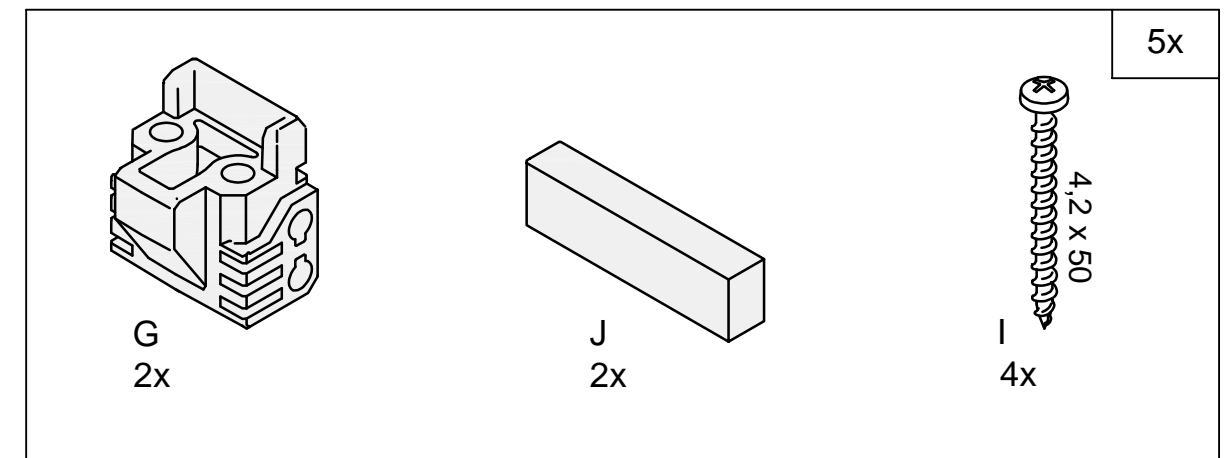

VERRIERE STD H1080 NOIR 5CX : 80023734

A	MONTANT 1016 MM - NOIR	2	80023692 001	5414594032753	ALUMINIUM
	BANDE VERTICALE 1016 MM - NOIR	2	80023692 002	5414594032760	CAOUTCHOUC
B	MONTANT 1016 MM - NOIR	4	80023692 001	5414594032753	ALUMINIUM
	BANDE VERTICALE 1016 MM - NOIR	8	80023692 002	5414594032760	CAOUTCHOUC
C	ENTRETOISE 1532 MM - NOIR	2	80023734 001	5414594032968	ALUMINIUM
D	ENTRETOISE 272 MM - NOIR	10	80023692 004	5414594032784	ALUMINIUM
	BANDE HORIZONTALE 272 MM - NOIR	10	80023692 005	5414594032791	CAOUTCHOUC
E	PARCLOSE 1532 MM - NOIR	2	80023734 002	5414594032975	ALUMINIUM
	BANDE HORIZONTALE 1532 MM - NOIR	2	80023734 003	5414594032982	CAOUTCHOUC
F	PARCLOSE 1016 MM - NOIR	6	80023692 008	5414594032821	ALUMINIUM
	BANDE VERTICALE 1016 MM - NOIR	12	80023692 002	5414594032760	CAOUTCHOUC
G	PIECE DE JONCTION	12	80023692 009	5414594032838	SYNTHETIQUE
H	PIECE LATERALE	6	80023692 010	5414594032845	SYNTHETIQUE
I	VIS 4,2x50	25	80023692 011	5414594032852	ACIER GALVANISE
J	PIECE DE SUPPORT	10	80023692 012	5414594032869	SYNTHETIQUE