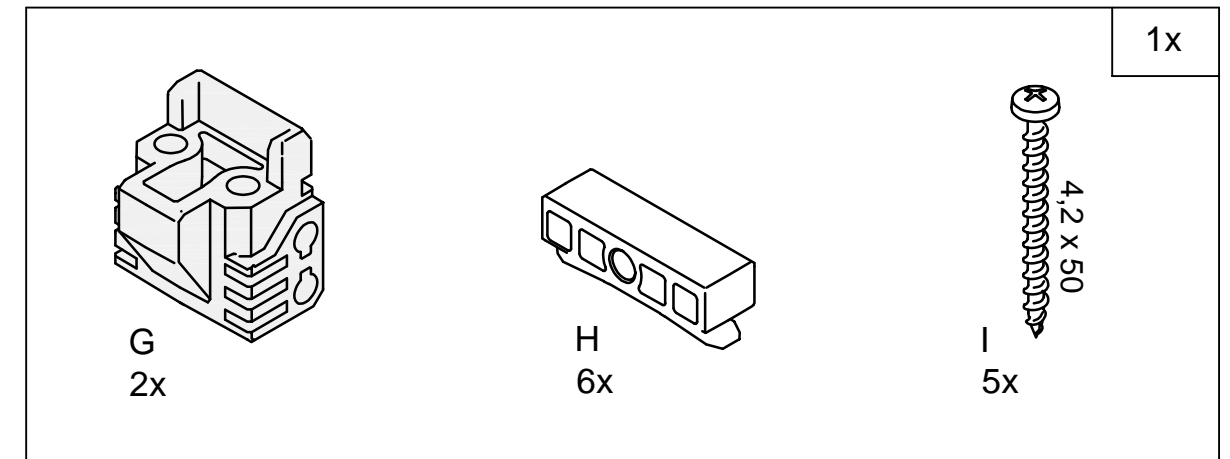

VERRIERE STD H1080 NOIR 5CX : 80023734

A	MONTANT 1016 MM - NOIR	2	80023692 001	5414594032753	ALUMINIUM
	BANDE VERTICALE 1016 MM - NOIR	2	80023692 002	5414594032760	CAOUTCHOUC
B	MONTANT 1016 MM - NOIR	4	80023692 001	5414594032753	ALUMINIUM
	BANDE VERTICALE 1016 MM - NOIR	8	80023692 002	5414594032760	CAOUTCHOUC
C	ENTRETOISE 1532 MM - NOIR	2	80023734 001	5414594032968	ALUMINIUM
D	ENTRETOISE 272 MM - NOIR	10	80023692 004	5414594032784	ALUMINIUM
	BANDE HORIZONTALE 272 MM - NOIR	10	80023692 005	5414594032791	CAOUTCHOUC
E	PARCLOSE 1532 MM - NOIR	2	80023734 002	5414594032975	ALUMINIUM
	BANDE HORIZONTALE 1532 MM - NOIR	2	80023734 003	5414594032982	CAOUTCHOUC
F	PARCLOSE 1016 MM - NOIR	6	80023692 008	5414594032821	ALUMINIUM
	BANDE VERTICALE 1016 MM - NOIR	12	80023692 002	5414594032760	CAOUTCHOUC
G	PIECE DE JONCTION	12	80023692 009	5414594032838	SYNTHETIQUE
H	PIECE LATERALE	6	80023692 010	5414594032845	SYNTHETIQUE
I	VIS 4,2x50	25	80023692 011	5414594032852	ACIER GALVANISE
J	PIECE DE SUPPORT	10	80023692 012	5414594032869	SYNTHETIQUE