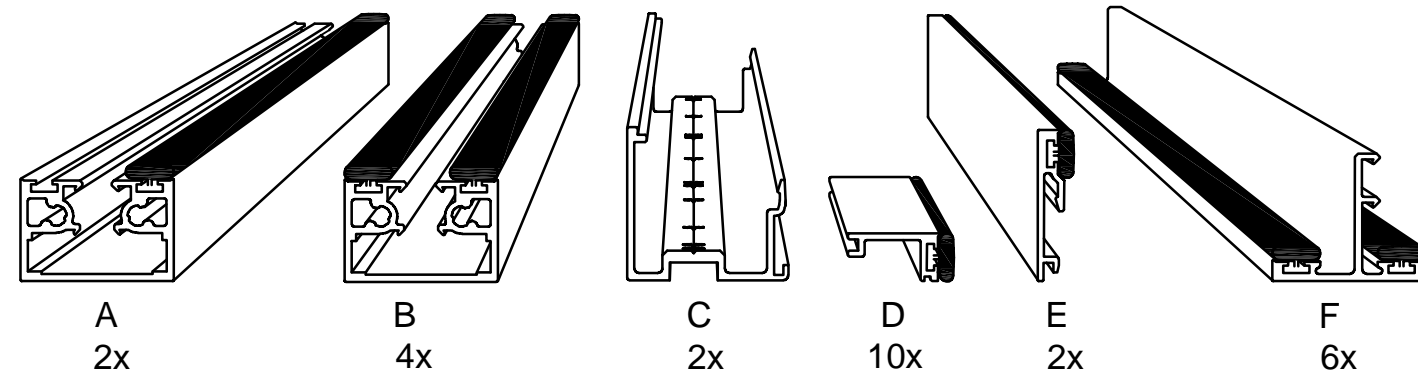

VERRIERE STD H1080 NOIR 5CX : 80023734

A	MONTANT 1016 MM - NOIR	2	80023692 001	5414594032753	ALUMINIUM
	BANDE VERTICALE 1016 MM - NOIR	2	80023692 002	5414594032760	CAOUTCHOUC
B	MONTANT 1016 MM - NOIR	4	80023692 001	5414594032753	ALUMINIUM
	BANDE VERTICALE 1016 MM - NOIR	8	80023692 002	5414594032760	CAOUTCHOUC
C	ENTRETOISE 1532 MM - NOIR	2	80023734 001	5414594032968	ALUMINIUM
D	ENTRETOISE 272 MM - NOIR	10	80023692 004	5414594032784	ALUMINIUM
	BANDE HORIZONTALE 272 MM - NOIR	10	80023692 005	5414594032791	CAOUTCHOUC
E	PARCLOSE 1532 MM - NOIR	2	80023734 002	5414594032975	ALUMINIUM
	BANDE HORIZONTALE 1532 MM - NOIR	2	80023734 003	5414594032982	CAOUTCHOUC
F	PARCLOSE 1016 MM - NOIR	6	80023692 008	5414594032821	ALUMINIUM
	BANDE VERTICALE 1016 MM - NOIR	12	80023692 002	5414594032760	CAOUTCHOUC
G	PIECE DE JONCTION	12	80023692 009	5414594032838	SYNTHETIQUE
H	PIECE LATERALE	6	80023692 010	5414594032845	SYNTHETIQUE
I	VIS 4,2x50	25	80023692 011	5414594032852	ACIER GALVANISE
J	PIECE DE SUPPORT	10	80023692 012	5414594032869	SYNTHETIQUE