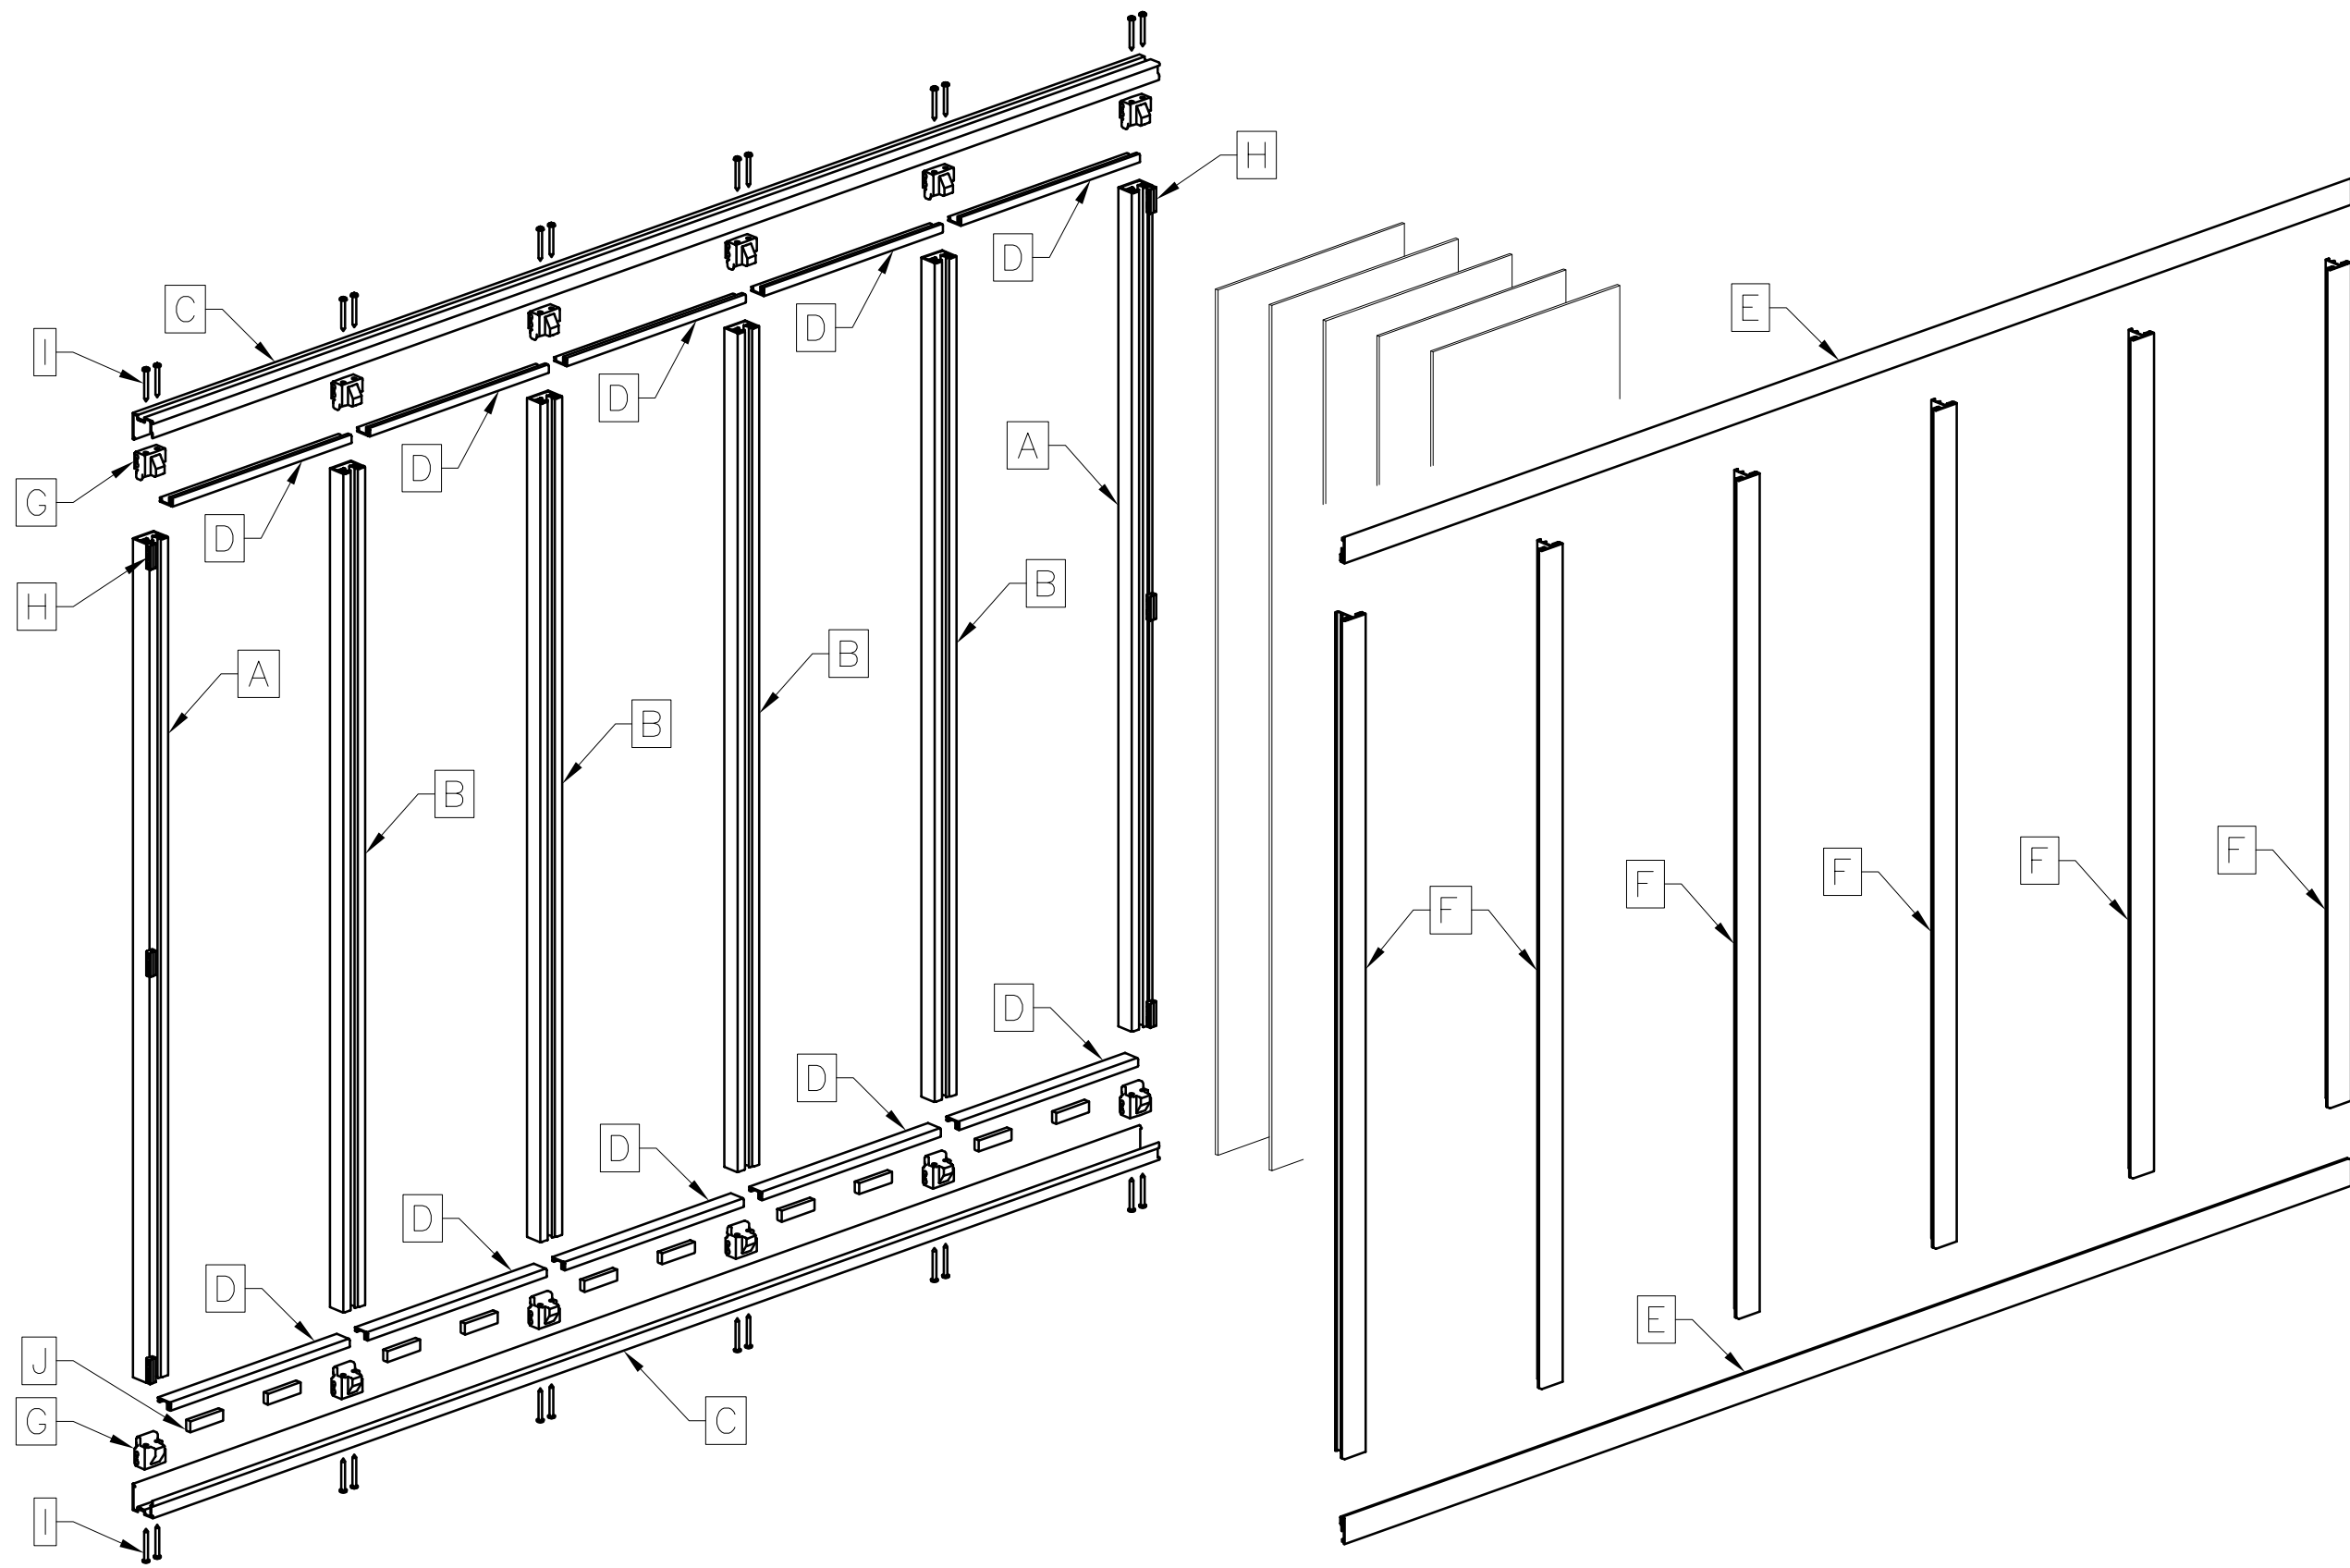

VERRIERE STD H1080 NOIR 5CX : 80023734

A	MONTANT 1016 MM - NOIR	2	80023692 001	5414594032753	ALUMINIUM
	BANDE VERTICALE 1016 MM - NOIR	2	80023692 002	5414594032760	CAOUTCHOUC
B	MONTANT 1016 MM - NOIR	4	80023692 001	5414594032753	ALUMINIUM
	BANDE VERTICALE 1016 MM - NOIR	8	80023692 002	5414594032760	CAOUTCHOUC
C	ENTRETOISE 1532 MM - NOIR	2	80023734 001	5414594032968	ALUMINIUM
D	ENTRETOISE 272 MM - NOIR	10	80023692 004	5414594032784	ALUMINIUM
	BANDE HORIZONTALE 272 MM - NOIR	10	80023692 005	5414594032791	CAOUTCHOUC
E	PARCLOSE 1532 MM - NOIR	2	80023734 002	5414594032975	ALUMINIUM
	BANDE HORIZONTALE 1532 MM - NOIR	2	80023734 003	5414594032982	CAOUTCHOUC
F	PARCLOSE 1016 MM - NOIR	6	80023692 008	5414594032821	ALUMINIUM
	BANDE VERTICALE 1016 MM - NOIR	12	80023692 002	5414594032760	CAOUTCHOUC
G	PIECE DE JONCTION	12	80023692 009	5414594032838	SYNTHETIQUE
H	PIECE LATERALE	6	80023692 010	5414594032845	SYNTHETIQUE
I	VIS 4,2x50	25	80023692 011	5414594032852	ACIER GALVANISE
J	PIECE DE SUPPORT	10	80023692 012	5414594032869	SYNTHETIQUE