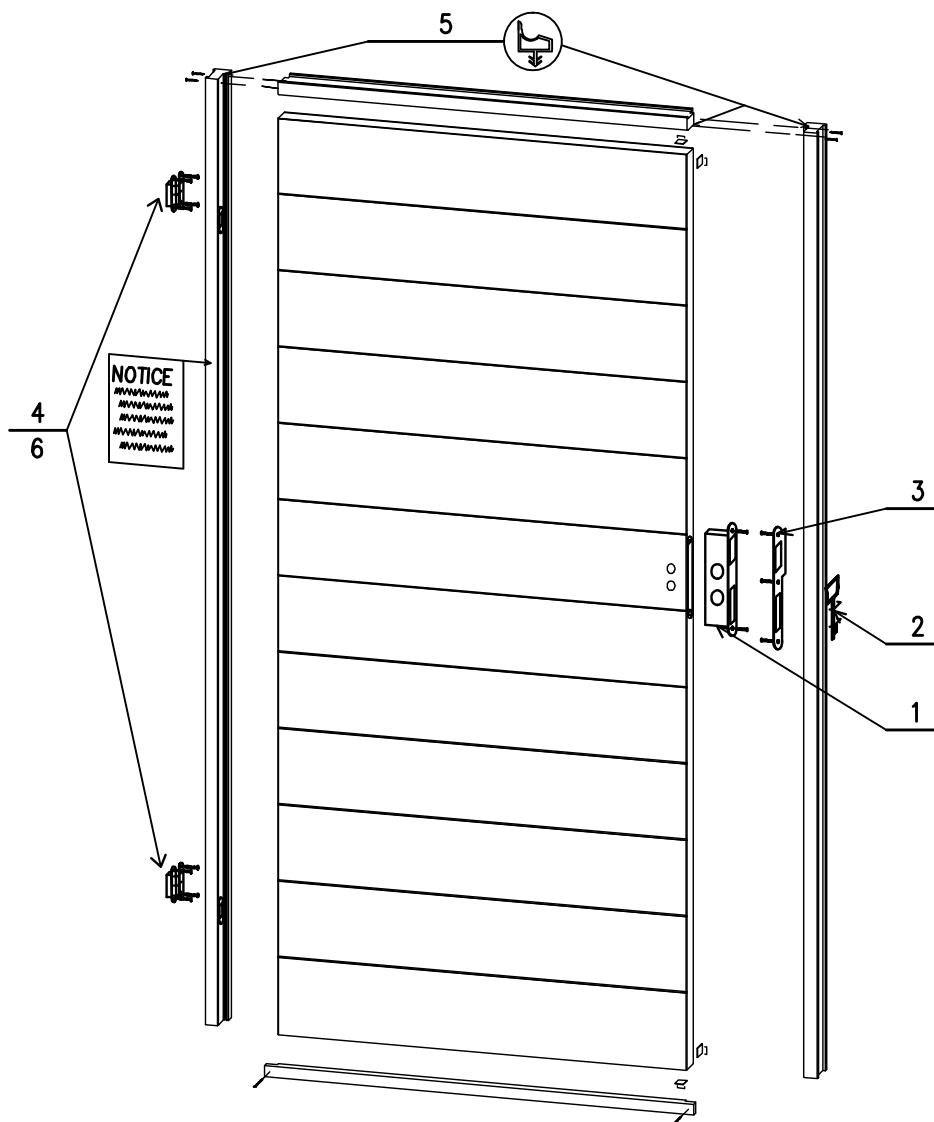

Blocs – portes NOE 1 Vantail (80047380, 80047394, 70111510, 70111545, 70111580, 70111482, 80047401, 80047415)

| Position | Qté | Référence | Désignation |
|----------|-----|-----------|---|
| 1 | 1 | S 3107/R | Serrure à clef gauche/poussant |
| | | S 3105/L | Serrure à clef droite/poussant |
| 2 | 1 | C 3000 | Clef |
| 3 | 1 | G 4194 | Gâche |
| 4 | 2 | CI 5129/R | Charnière invisible gauche/poussant |
| | 2 | CI 4999/L | Charnière invisible droite/poussant |
| 5 | 1 | J 2020 | Joint isophonique marron – 5 ml |
| 6 | 2 | CINR | Charnière invisible non réglable gauche et droite |