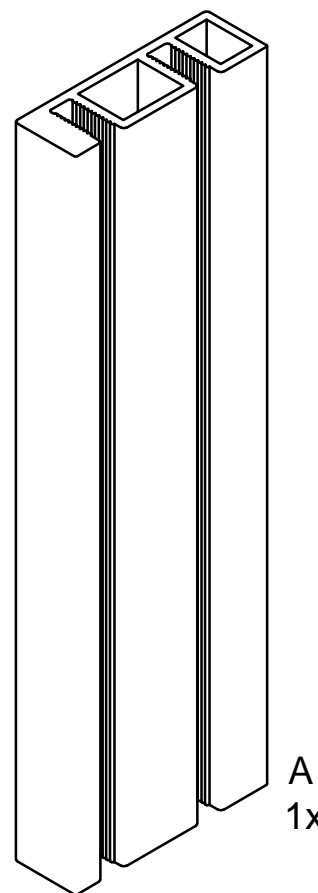

POTEAU STD TERMINAISON H1080 NOIR : 80024112

A
1x

C
2x

D
1x

A	POTEAU DE TERMINAISON 1080 MM - NOIR	1	80024112 001	5414594033675	ALUMINIUM
C	VIS TÊTE CYL. M4x40	2	80024112 002	5414594033682	ACIER GALVANISE
D	VIS TÊTE CYL. M4x16	1	80024112 003	5414594033699	ACIER GALVANISE