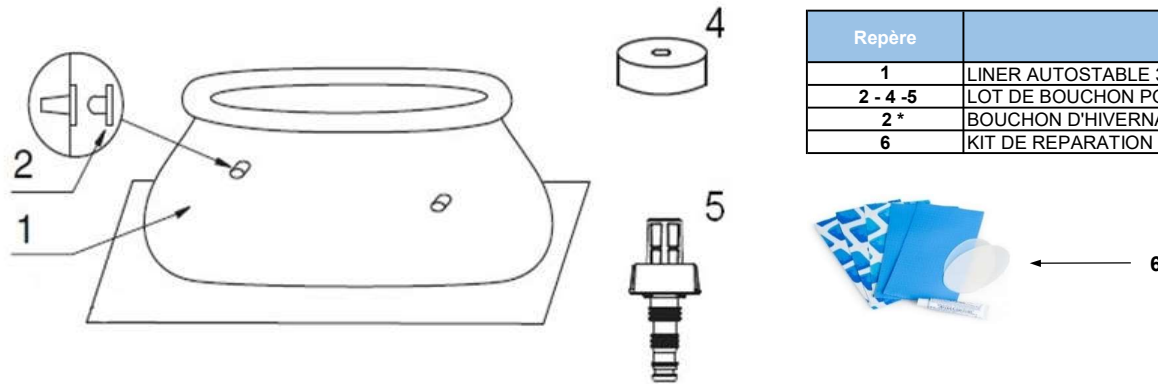

Catégorie:

EASY SET POOL - PISCINE AUTOSTABLE

Référence article :

28122NP - REF LM 70631435

Désignation :

Piscine autostable bleue

Caractéristique(s) :

3,05mx0,76m

Détail des pièces :

Repère	Désignation	Référence SAV
1	LINER AUTOSTABLE 3M05 X 76CM	12129
2 - 4 - 5	LOT DE BOUCHON POUR PISCINES INTEX	77014
2*	BOUCHON D'HIVERNAGE	11240
6	KIT DE REPARATION POUR PISCINES (SANS COLLE)	11410

Détail des pièces :

Repère	Désignation	Référence SAV
1 - 2 - 6	LOT DE JOINTS POUR FILTRATION A CARTOUCHE A	25003
3	COUVERCLE DE CHAMBRE DE FILTRATION POUR EPURATEUR 28602FR	11917
4	JOINT DE COUVERCLE POUR EPURATEUR 28602FR	11919
5	CARTOUCHE DE FILTRATION H	29007
7	COLLIER DE SERRAGE PLASTIQUE 32MM	11489
8	TUYAU DIAM 32MM LONG 3M	26002
9 - 10 - 11 - 13	LOT DE 2 PETITES CREPINES ET BOUCHONS POUR PISCINES INTEX	25022
12	BAGUE DE SERRAGE DU COUVERCLE DE LA CHAMBRE DE FILTRATION POUR EPURATEUR 28602FR	11918
14 - 15	SYSTEME D'OXYGENATION D'AIR POUR EPURATEUR MODELE 602	12351