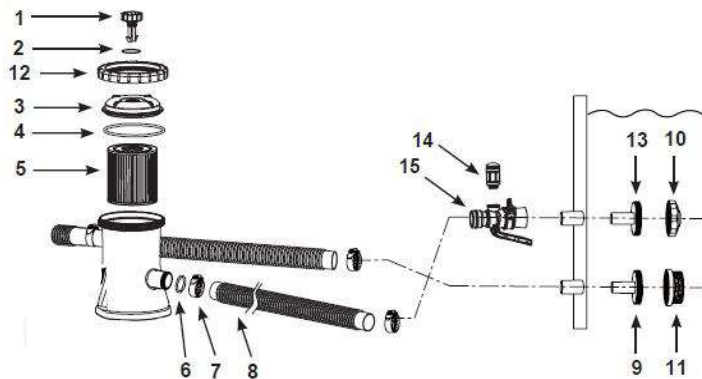

Détail des pièces :

Repère	Désignation	Référence SAV
1	LINER AUTOSTABLE 3M05 X 76CM	12129
2 - 4 - 5	LOT DE BOUCHON POUR PISCINES INTEX	77014
2*	BOUCHON D'HIVERNAGE	11240
6	KIT DE REPARATION POUR PISCINES (SANS COLLE)	11410

Détail des pièces :

Repère	Désignation	Référence SAV
1 - 2 - 6	LOT DE JOINTS POUR FILTRATION A CARTOUCHE A	25003
3	COUVERCLE DE CHAMBRE DE FILTRATION POUR EPURATEUR 28602FR	11917
4	JOINT DE COUVERCLE POUR EPURATEUR 28602FR	11919
5	CARTOUCHE DE FILTRATION H	29007
7	COLLIER DE SERRAGE PLASTIQUE 32MM	11489
8	TUYAU DIAM 32MM LONG 3M	26002
9 - 10 - 11 - 13	LOT DE 2 PETITES CREPINES ET BOUCHONS POUR PISCINES INTEX	25022
12	BAGUE DE SERRAGE DU COUVERCLE DE LA CHAMBRE DE FILTRATION POUR EPURATEUR 28602FR	11918
14 - 15	SYSTEME D'OXYGENATION D'AIR POUR EPURATEUR MODELE 602	12351