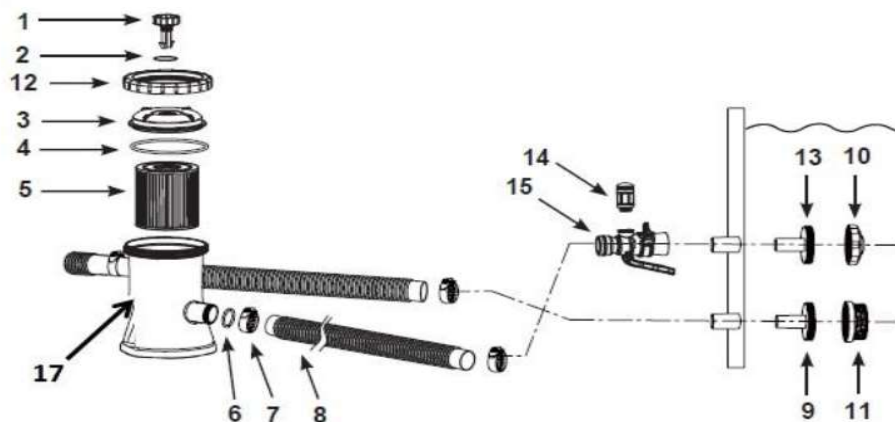

Détail des pièces :

Repère	Désignation	Référence SAV
1 - 2	LOT DE GOUPILLES ET JOINTS POUR TUB BLEUES 3M05 ET 3M66	77014
3	PIECE EN T POUR ARMATURE METALLIQUE 3M05 (AVANT 2016)	12798
4	CLIP PLASTIQUE POUR PIED	10309
5	POUTRE HORIZONTALE POUR METAL FRAME 3M05 ET 3M66	12807
6	LINER TUBULAIRE METAL FRAME 3,05 X 0,76 M (2020)	10095
7	PIED VERTICAL POUR METAL FRAME HAUTEUR 76CM	12810
10	LOT DE BOUCHON POUR PISCINES INTEX	77014
11	KIT REPARATION (SANS COLLE)	11410

Détail des pièces :

Repère	Désignation	Référence SAV
1 - 2 - 6	LOT DE JOINTS POUR FILTRATION A CARTOUCHE A	25003
3	COUVERCLE DE CHAMBRE DE FILTRATION POUR EPURATEUR 28602FR	11917
4	JOINT DE COUVERCLE POUR EPURATEUR 28602FR	11919
5	CARTOUCHE DE FILTRATION H	29007
7	COLLIER DE SERRAGE PLASTIQUE 32MM	11489
8	TUYAU DIAM 32MM LONG 3M	26002
9 - 10 - 11 - 13	LOT DE 2 PETITES CREPINES ET BOUCHONS POUR PISCINES INTEX	25022
12	BAGUE DE SERRAGE DU COUVERCLE DE LA CHAMBRE DE FILTRATION POUR EPURATEUR 28602FR	11918
14 - 15	SYSTEME D'OXYGENATION D'AIR POUR EPURATEUR MODELE 602	12351