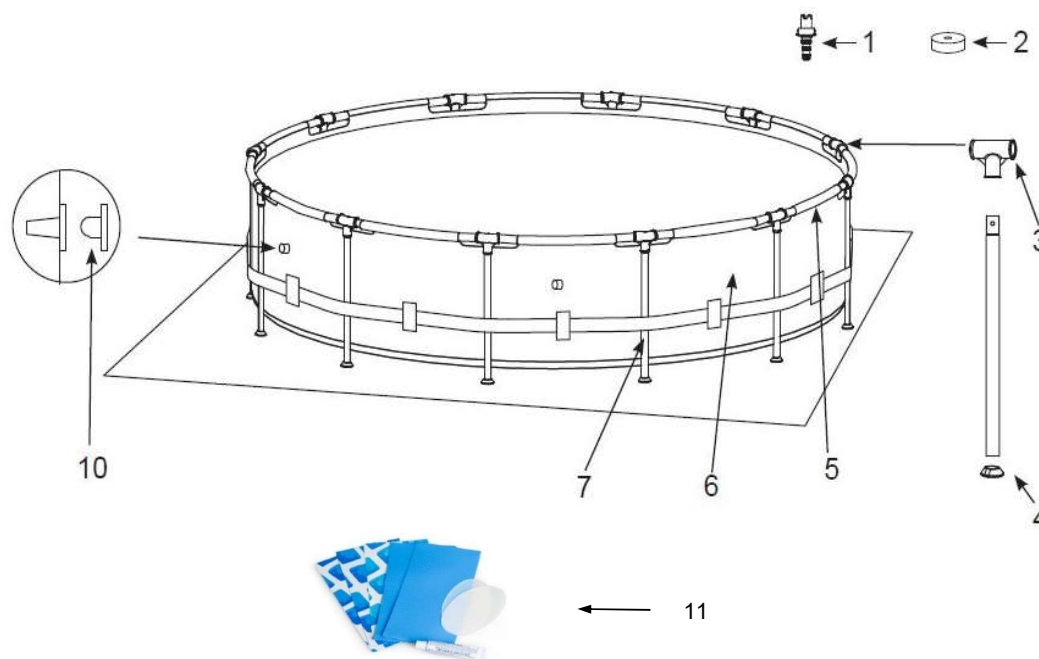

Catégorie:

METAL FRAME POOL - PISCINE TUBULAIRE RONDE BLEUE

Référence article :

28202NP - REF LM 70631512

Désignation :

Piscine tubulaire ronde bleue

Caractéristique(s) :

3,05mx0,76m

Détail des pièces :

Repère	Désignation	Référence SAV
1 - 2	LOT DE GOUPILLES ET JOINTS POUR TUB BLEUES 3M05 ET 3M66	77014
3	PIECE EN T POUR ARMATURE METALLIQUE 3M05 (AVANT 2016)	12798
4	CLIP PLASTIQUE POUR PIED	10309
5	POUTRE HORIZONTALE POUR METAL FRAME 3M05 ET 3M66	12807
6	LINER TUBULAIRE METAL FRAME 3,05 X 0,76 M (2020)	10095
7	PIED VERTICAL POUR METAL FRAME HAUTEUR 76CM	12810
10	LOT DE BOUCHON POUR PISCINES INTEX	77014
11	KIT REPARATION (SANS COLLE)	11410

Détail des pièces :

Repère	Désignation	Référence SAV
1 - 2 - 6	LOT DE JOINTS POUR FILTRATION A CARTOUCHE A	25003
3	COUVERCLE DE CHAMBRE DE FILTRATION POUR EPURATEUR 28602FR	11917
4	JOINT DE COUVERCLE POUR EPURATEUR 28602FR	11919
5	CARTOUCHE DE FILTRATION H	29007
7	COLLIER DE SERRAGE PLASTIQUE 32MM	11489
8	TUYAU DIAM 32MM LONG 3M	26002
9 - 10 - 11 - 13	LOT DE 2 PETITES CREPINES ET BOUCHONS POUR PISCINES INTEX	25022
12	BAGUE DE SERRAGE DU COUVERCLE DE LA CHAMBRE DE FILTRATION POUR EPURATEUR 28602FR	11918
14 - 15	SYSTEME D'OXYGENATION D'AIR POUR EPURATEUR MODELE 602	12351