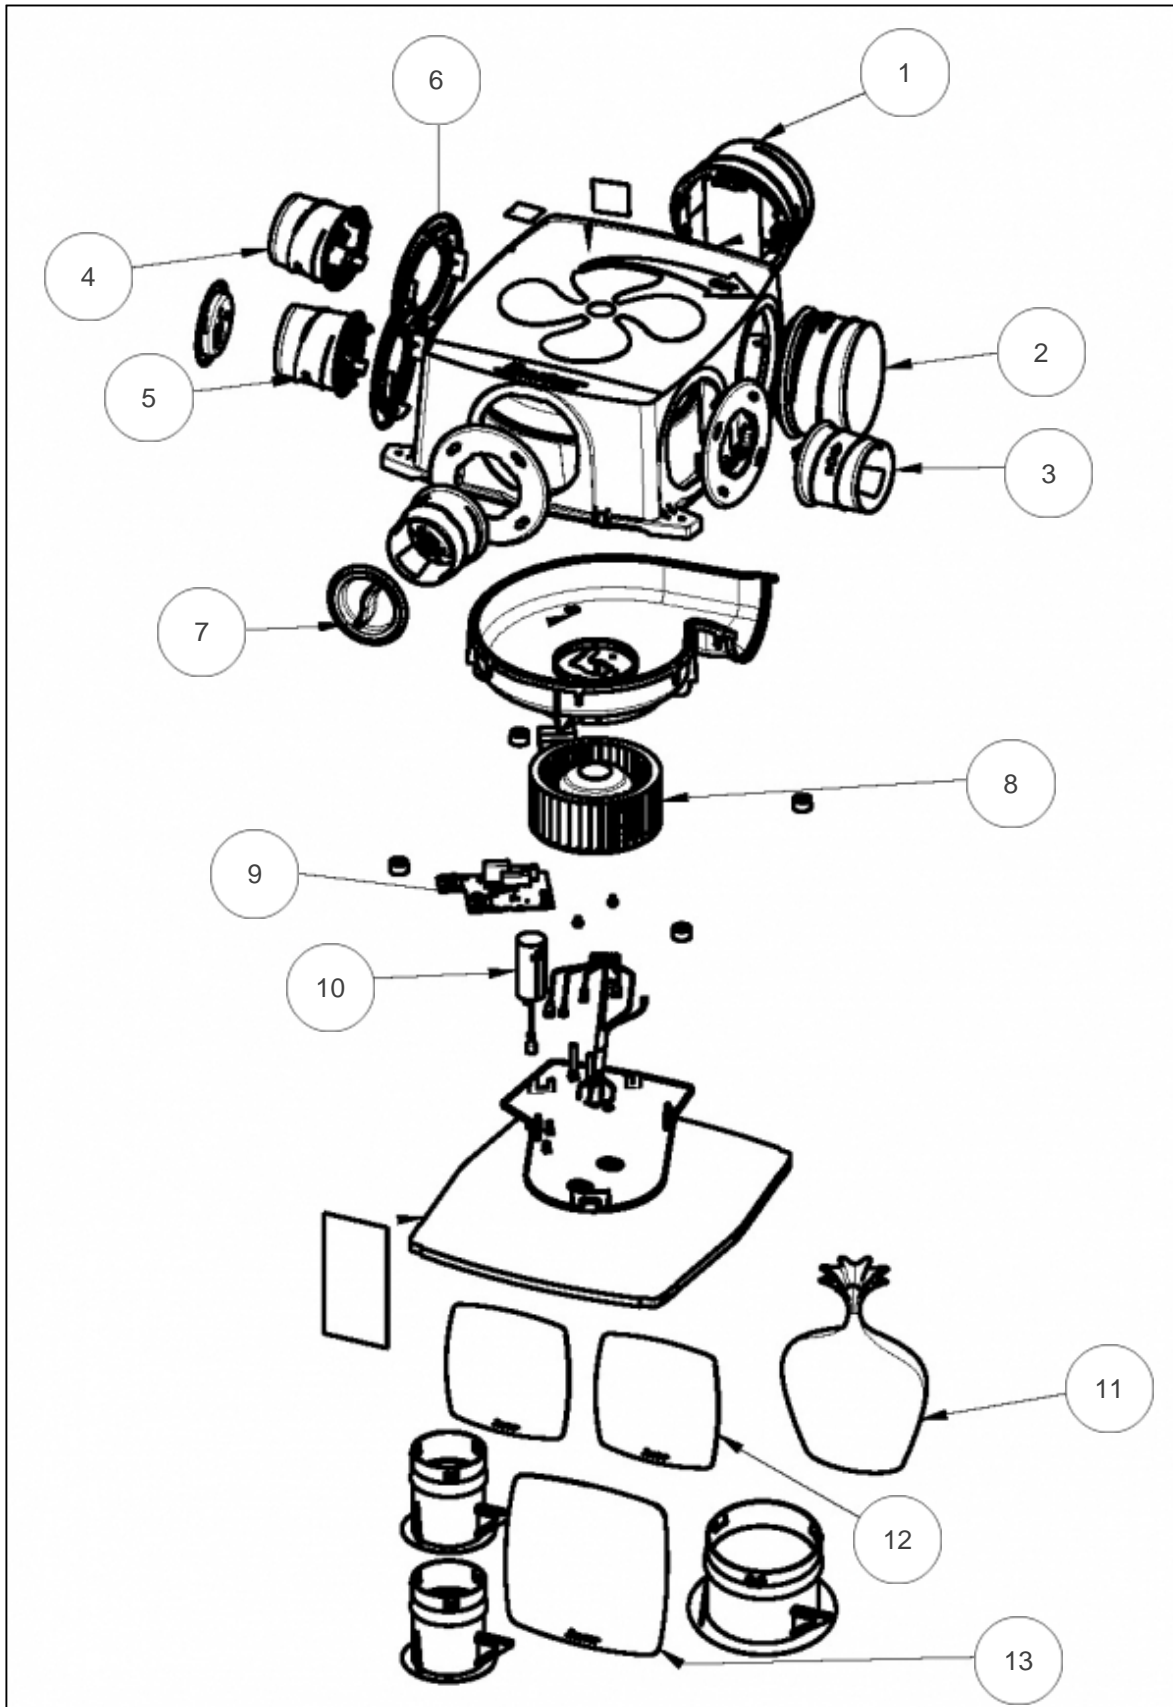

## Sauter

### Produits

---

Référence	Nom	Lettre
123209	SAUTER SF AGALINA KIT EXTRA-PLAT	

## Références

Repère	Libellé	
	MANCHON PLACO 80	915199
	MANCHON PLACO 125	914804
1	PIQUAGE Ø125 REGULE	914088
2	REJET Ø125	914090
3	PIQUAGE Ø80 15M³/H	913673
4	PIQUAGE TWIST & GO Ø80	913315
5	PIQUAGE Ø80 30M³/H	913672
6	BAGUE ADAPTATION (125 VERS 81)	914155
7	BOUCHON	914344
8	MOTOTURBINE	914091
9	CARTE ELECTRONIQUE	914092
10	CONDENSATEUR DOUBLE 3,2µF - 4,9µF	914089
11	KIT BOITIER DE CONNECTION DEPORTE 4 PTS	914106
12	BOUCHE DESIGN Ø80	913676
13	BOUCHE DESIGN Ø125	913677