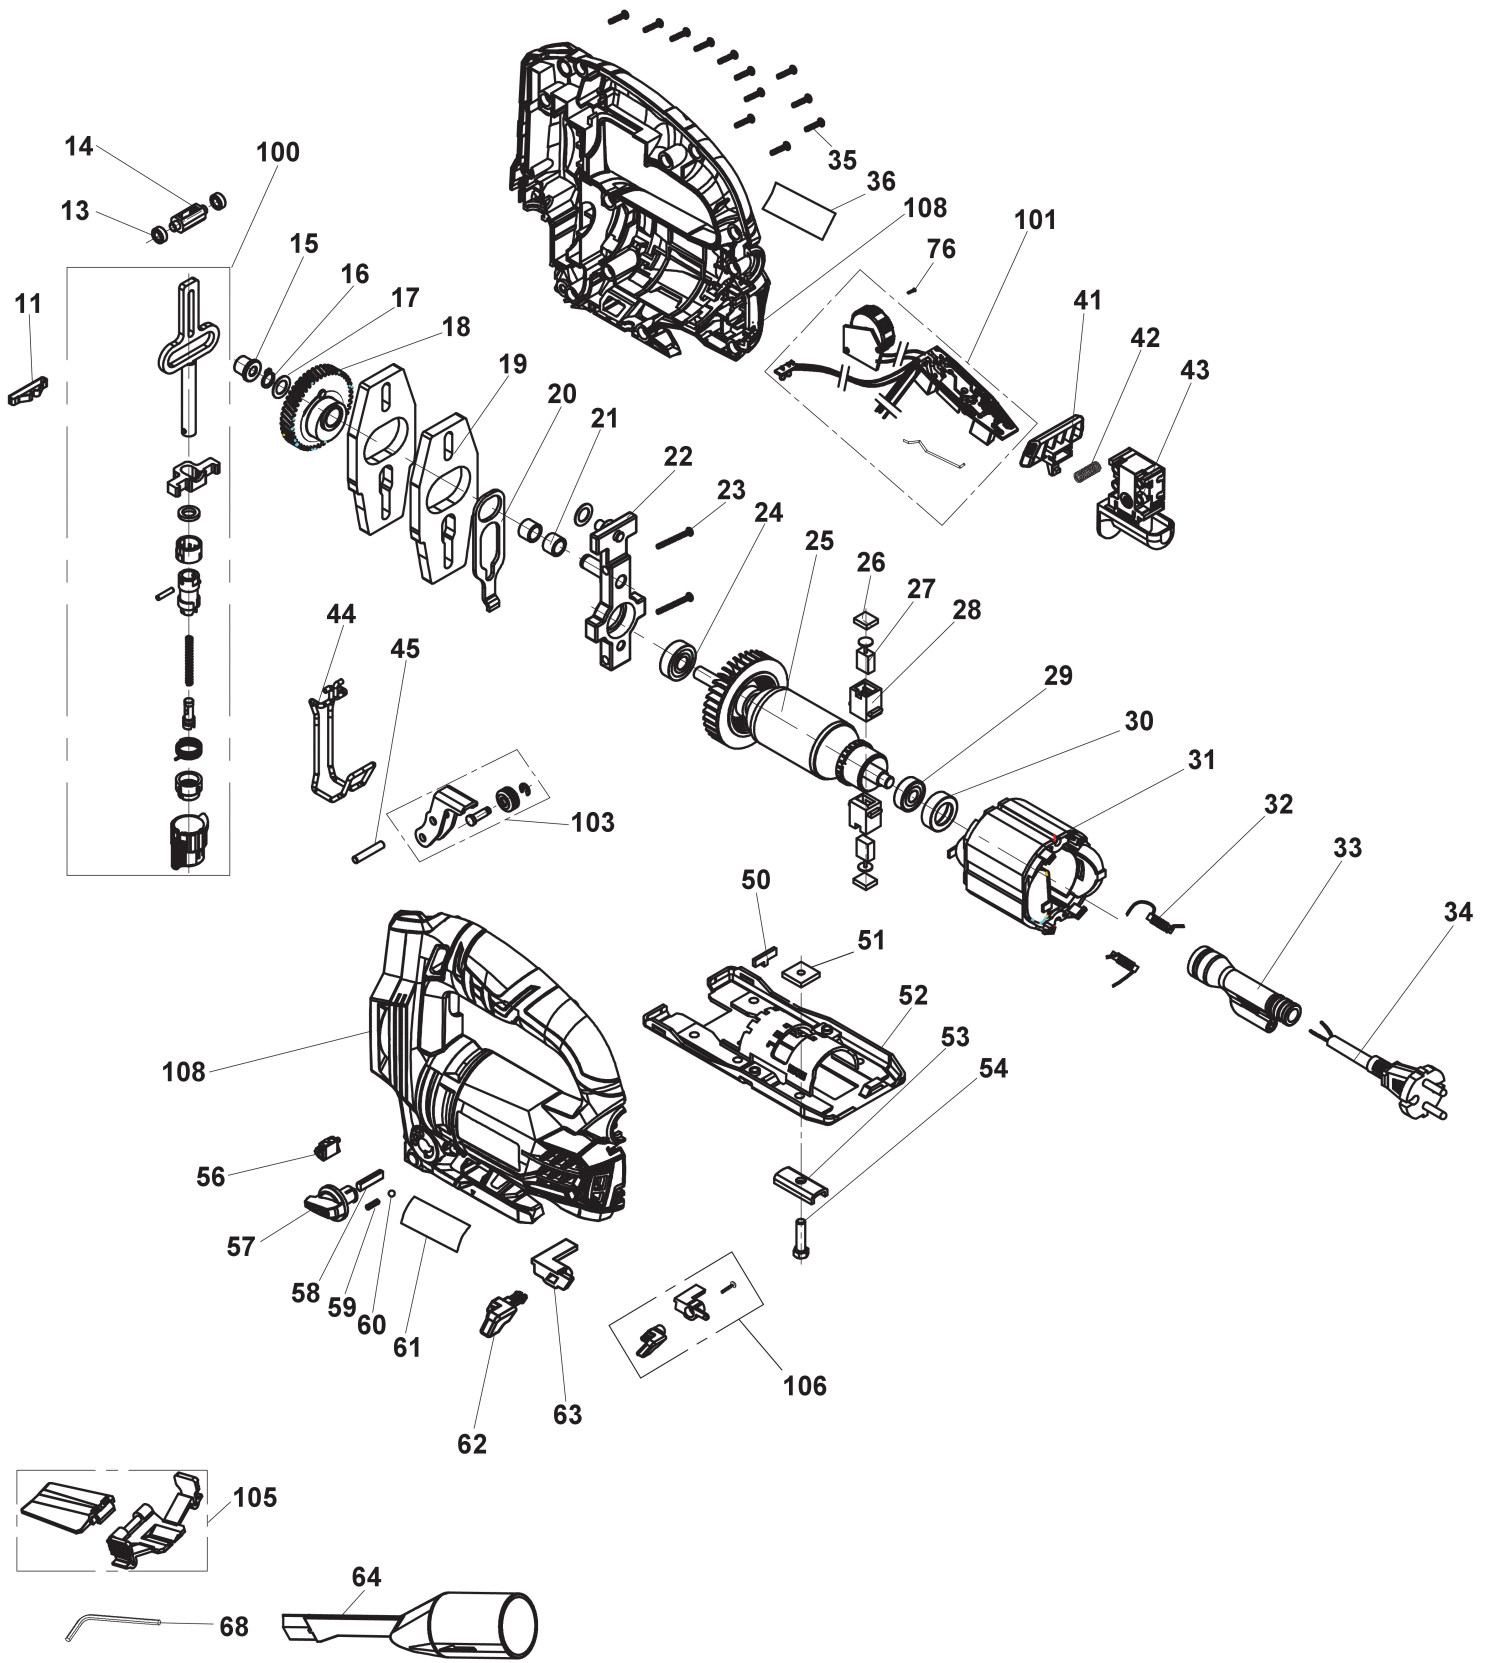

Position	Quantité	Désignation	Référence	EAN
011	1	PLAQUE DE GLISSAGE	5131032094	4058546131920
013	2	BAGUE	5131032095	4058546131937
014	1	BUTEE	5131032096	4058546131944
015	1	DOUILLE D'ENGREN.	5131032097	4058546131951
016	1	CIRCLIP	5131032098	4058546131968
017	1	RONDELLE	5131032099	4058546131975
018	1	PIGNON	5131032100	4058546131982
019	2	EQUILIBREUR	5131032101	4058546131999
020	1	ENTRAINEMENT	5131032102	4058546132002
021	2	ROUL. A AIGUILLES	5131032103	4058546132019
022	1	SUPPORT D.ROULEMENT	5131032104	4058546132026
023	2	VIS	5131032105	4058546132033
024	1	ROULEMENT A BILLES	5131032146	4058546132439
025	1	INDUIT COMPLET	5131032147	4058546132446
026	2	COUVERTURE D.BALAI	5131032108	4058546132064
027	2	BALAI CHARBON	5131032109	4058546132071
028	2	PORTE-CHARBON	5131032110	4058546132088
029	1	ROULEMENT A BILLES	5131032148	4058546132453
030	1	COUSSINET	5131032112	4058546132101
031	1	INDUCTEUR	5131032149	4058546132460
032	2	INDUCTANCE SELF	5131032114	4058546132125
033	1	GAINE PASSE CABLE	5131032150	4058546132477
034	1	CABLE D'ALIMENTATI.	5131032116	4058546132149
035	12	VIS	5131032117	4058546132156
036	1	ETIQUETTE	5131032153	4058546132507
041	1	BOUTON DE BLOCAGE	5131032120	4058546132170
042	1	RESSORT	5131032121	4058546132187
043	1	INTERRUPTEUR	5131032122	4058546132194
044	1	TIGE	5131032123	4058546132200
045	1	GOUPILLE	5131032124	4058546132217
050	1	PLAQUE D'APPUI	5131032126	4058546132231
051	1	ECROU CARRE	5131032152	4058546132491
052	1	PLAQUE DE BASE	5131032128	4058546132255
053	1	PLAQUE D'APPUI	5131032206	4058546133009
054	1	VIS	5131032207	4058546133016
056	1	VOYANT TEMOIN TENSIO	5131032129	4058546132262
058	1	BROCHE	5131032131	4058546132286
059	1	RESSORT	5131032132	4058546132293
060	1	BILLE	5131032133	4058546132309
061	1	ETIQUETTE	5131032140	4058546132378
062	1	GACHETTE	5131032134	4058546132316
063	1	LEVIER	5131032135	4058546132323
064	1	CONDUIT A POUSSIERE	5131032143	4058546132408
068	1	CLE	5131032156	4058546132538
076	1	VIS	5131032142	4058546132392
100	1	SUPPORT	5131032093	4058546131913
101	1	ELECT.CIRCUIT BOARD	5131032119	4058546132163
103	1	POULIE CONDUCTRICE	5131032125	4058546132224
105	1	GUIDAGE	5131032144	4058546132415
106	1	CACHE POUSSIERE	5131040775	4058546060398