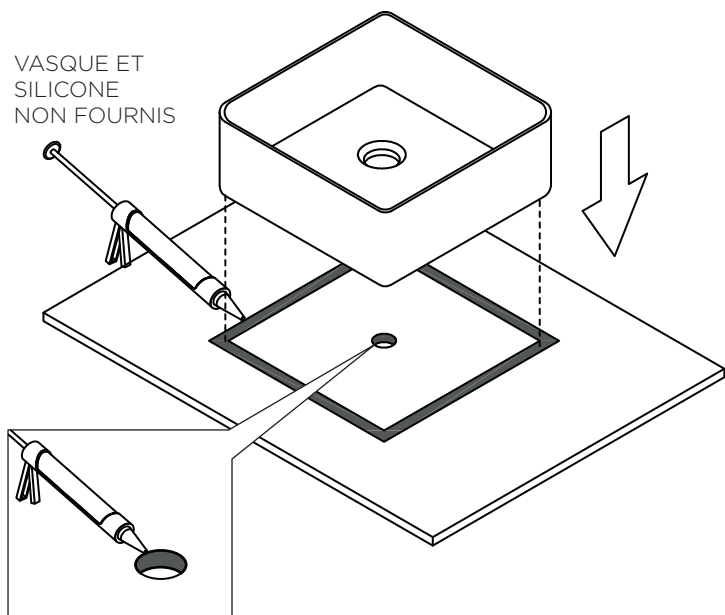

TALIX

Meuble sous vasque 90 cm

Vanity unit 90 cm
Sottolavabo di bagno 90 cm

Pièce Pezzo	No. No.	Quantité Quantity Quantità	Désignation Designation Designazione
1		1	Flanc gauche Left flank / Lato sinistro
2		1	Flanc droit Right flank / Lato destro
3		1	Séparateur gauche Left divider / Divisore sinistro
4		1	Séparateur droit Right divider / Divisore destro
5		1	Dessous Bottom / Fondo
6		1	Etagère gauche Left shelf / Ripiano sinistra
7		1	Étagère centrale Central shelf / Ripiano centrale
8		1	Etagère droite Right shelf / Ripiano destro
9		1	Fond Bottom / Fondo
10		1	Dessus Top / Top
11		1	Traverse arrière haute High back crossbar / Traversa posteriore alta
12		1	Traverse arrière basse Low back crossbar / Traversa posteriore bassa
13		1	Traverse avant Front crossbar / Traversa anteriore
14		1	Porte Door / Porta
15		1	Support central Central support / Supporto del centro

-  UTILISEZ LES VIS ET LES CHEVILLES ADAPTÉES A VOS MURS
-  USE SCREWS AND DOWELS THAT FIT YOUR WALLS
-  UTILIZZARE LE VITI E I TASSELLI CORRETTI PER LE VOSTRE PARETI

15

VASQUE ET
SILICONE
NON FOURNIS

FR