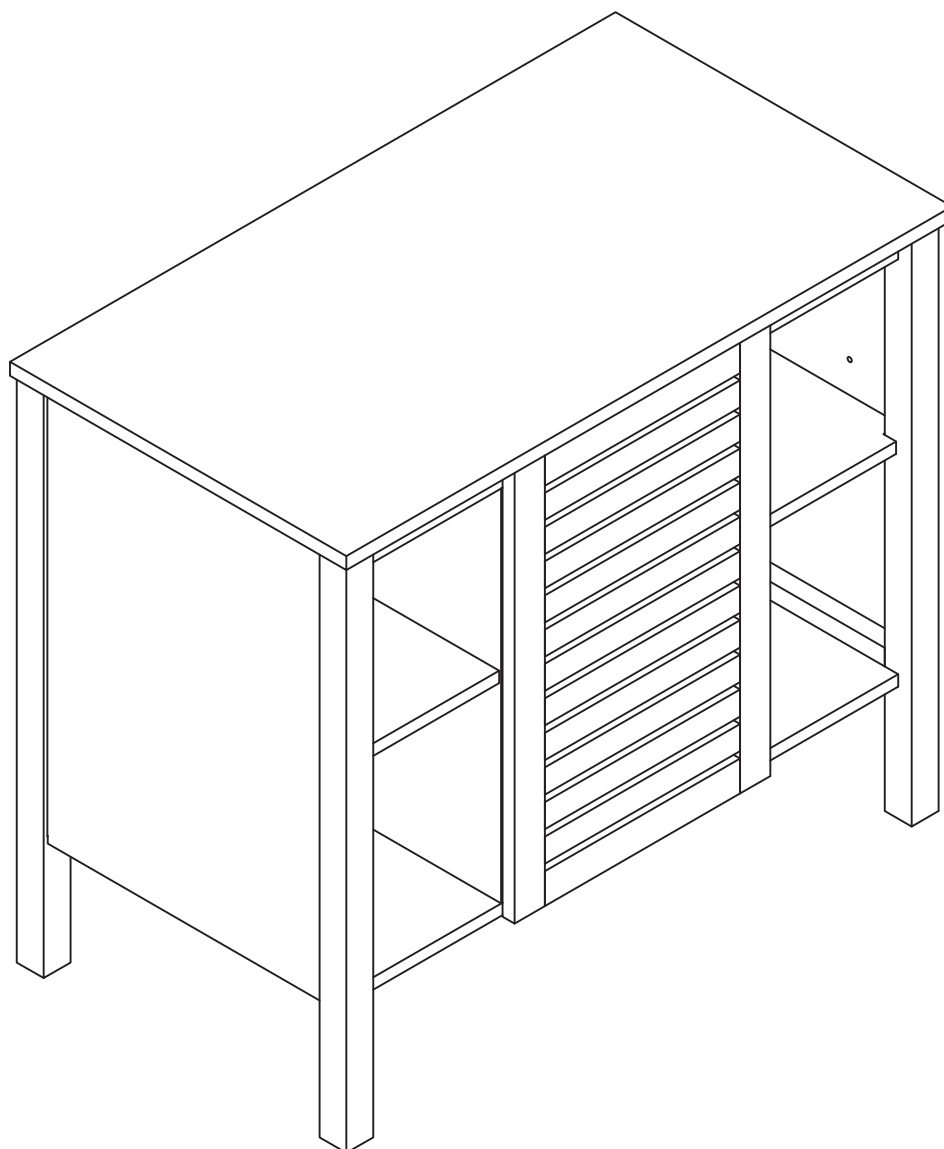

TALIX

Meuble sous vasque 90 cm

Vanity unit 90 cm
Sottolavabo di bagno 90 cm

Pièce Pezzo	No. No.	Quantité Quantity Quantità	Désignation Designation Designazione
1		1	Flanc gauche Left flank / Lato sinistro
2		1	Flanc droit Right flank / Lato destro
3		1	Séparateur gauche Left divider / Divisore sinistro
4		1	Séparateur droit Right divider / Divisore destro
5		1	Dessous Bottom / Fondo
6		1	Etagère gauche Left shelf / Ripiano sinistra
7		1	Étagère centrale Central shelf / Ripiano centrale
8		1	Etagère droite Right shelf / Ripiano destro
9		1	Fond Bottom / Fondo
10		1	Dessus Top / Top
11		1	Traverse arrière haute High back crossbar / Traversa posteriore alta
12		1	Traverse arrière basse Low back crossbar / Traversa posteriore bassa
13		1	Traverse avant Front crossbar / Traversa anteriore
14		1	Porte Door / Porta
15		1	Support central Central support / Supporto del centro