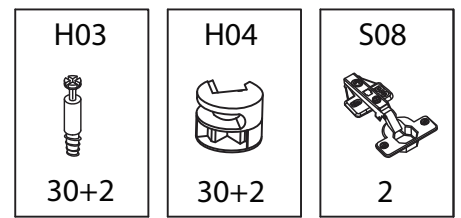

TALIX

Meuble sous vasque 90 cm

Vanity unit 90 cm
Sottolavabo di bagno 90 cm

Pièce Pezzo	No. No.	Quantité Quantity Quantità	Désignation Designation Designazione
1		1	Flanc gauche Left flank / Lato sinistro
2		1	Flanc droit Right flank / Lato destro
3		1	Séparateur gauche Left divider / Divisore sinistro
4		1	Séparateur droit Right divider / Divisore destro
5		1	Dessous Bottom / Fondo
6		1	Etagère gauche Left shelf / Ripiano sinistra
7		1	Étagère centrale Central shelf / Ripiano centrale
8		1	Etagère droite Right shelf / Ripiano destro
9		1	Fond Bottom / Fondo
10		1	Dessus Top / Top
11		1	Traverse arrière haute High back crossbar / Traversa posteriore alta
12		1	Traverse arrière basse Low back crossbar / Traversa posteriore bassa
13		1	Traverse avant Front crossbar / Traversa anteriore
14		1	Porte Door / Porta
15		1	Support central Central support / Supporto del centro