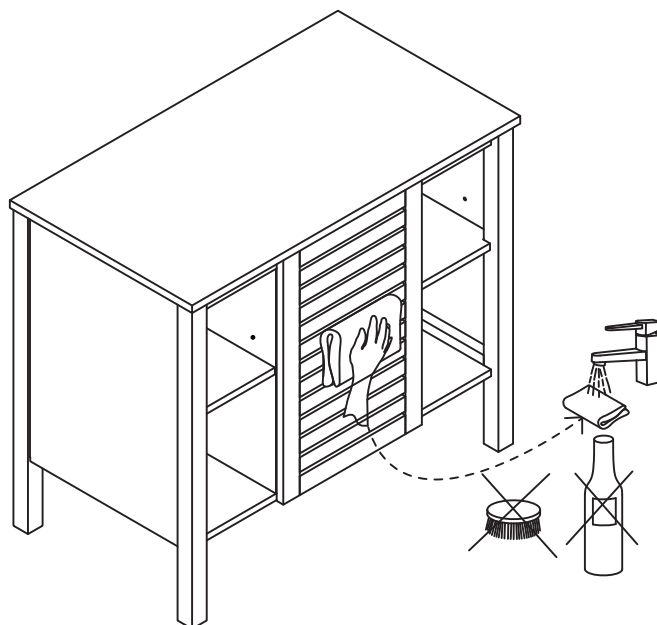

TALIX

Meuble sous vasque 90 cm

Vanity unit 90 cm
Sottolavabo di bagno 90 cm

Pièce Pezzo	No. No.	Quantité Quantity Quantità	Désignation Designation Designazione
1		1	Flanc gauche Left flank / Lato sinistro
2		1	Flanc droit Right flank / Lato destro
3		1	Séparateur gauche Left divider / Divisore sinistro
4		1	Séparateur droit Right divider / Divisore destro
5		1	Dessous Bottom / Fondo
6		1	Etagère gauche Left shelf / Ripiano sinistra
7		1	Étagère centrale Central shelf / Ripiano centrale
8		1	Etagère droite Right shelf / Ripiano destro
9		1	Fond Bottom / Fondo
10		1	Dessus Top / Top
11		1	Traverse arrière haute High back crossbar / Traversa posteriore alta
12		1	Traverse arrière basse Low back crossbar / Traversa posteriore bassa
13		1	Traverse avant Front crossbar / Traversa anteriore
14		1	Porte Door / Porta
15		1	Support central Central support / Supporto del centro

-  UTILISEZ LES VIS ET LES CHEVILLES ADAPTÉES A VOS MURS
-  USE SCREWS AND DOWELS THAT FIT YOUR WALLS
-  UTILIZZARE LE VITI E I TASSELLI CORRETTI PER LE VOSTRE PARETI

15

VASQUE ET
SILICONE
NON FOURNIS

FR