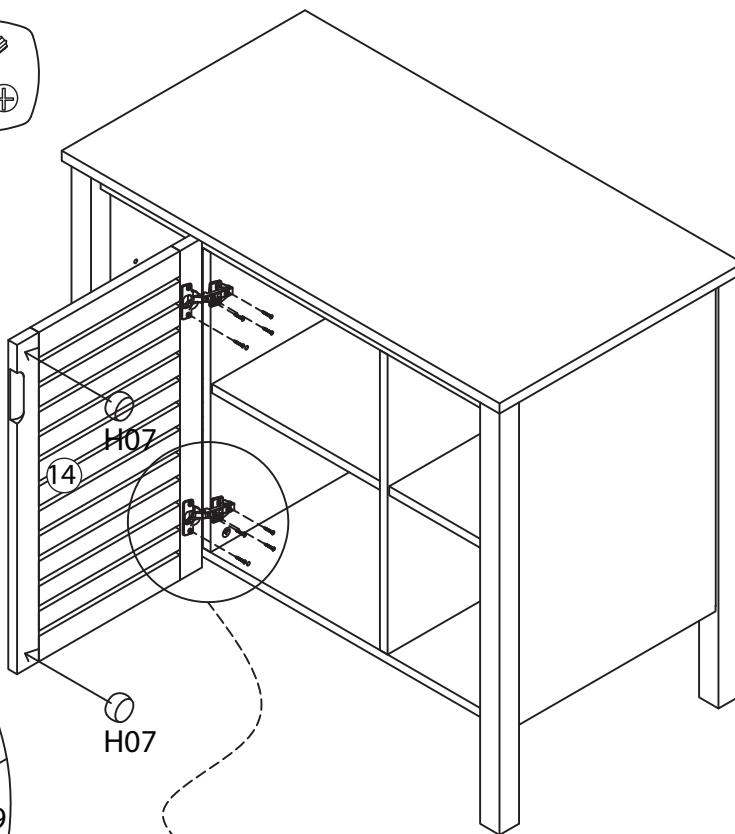

15

VASQUE ET
SILICONE
NON FOURNIS

FR

Donnez ou recyclez
vos meubles.

Association

Magasin

Déchèterie

<https://quefairedemesdechets.fr>

FR