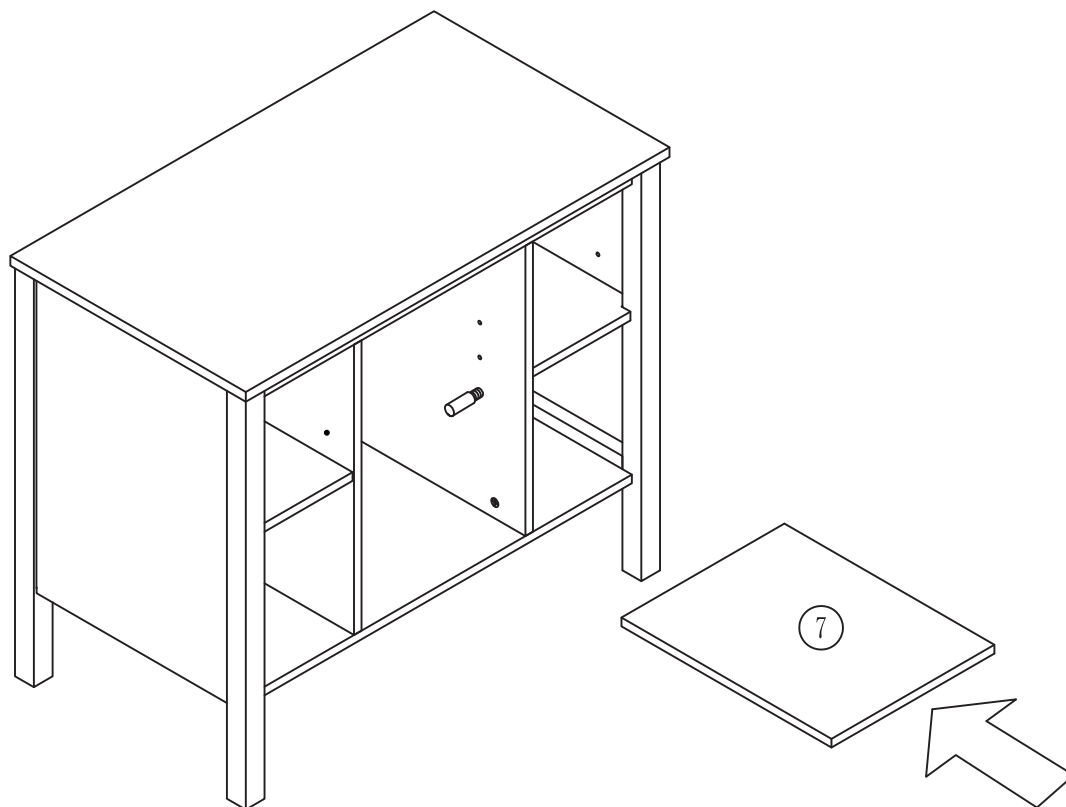

13

14

- UTILISEZ LES VIS ET LES CHEVILLES ADAPTÉES A VOS MURS
- USE SCREWS AND DOWELS THAT FIT YOUR WALLS
- UTILIZZARE LE VITI E I TASSELLI CORRETTI PER LE VOSTRE PARETI