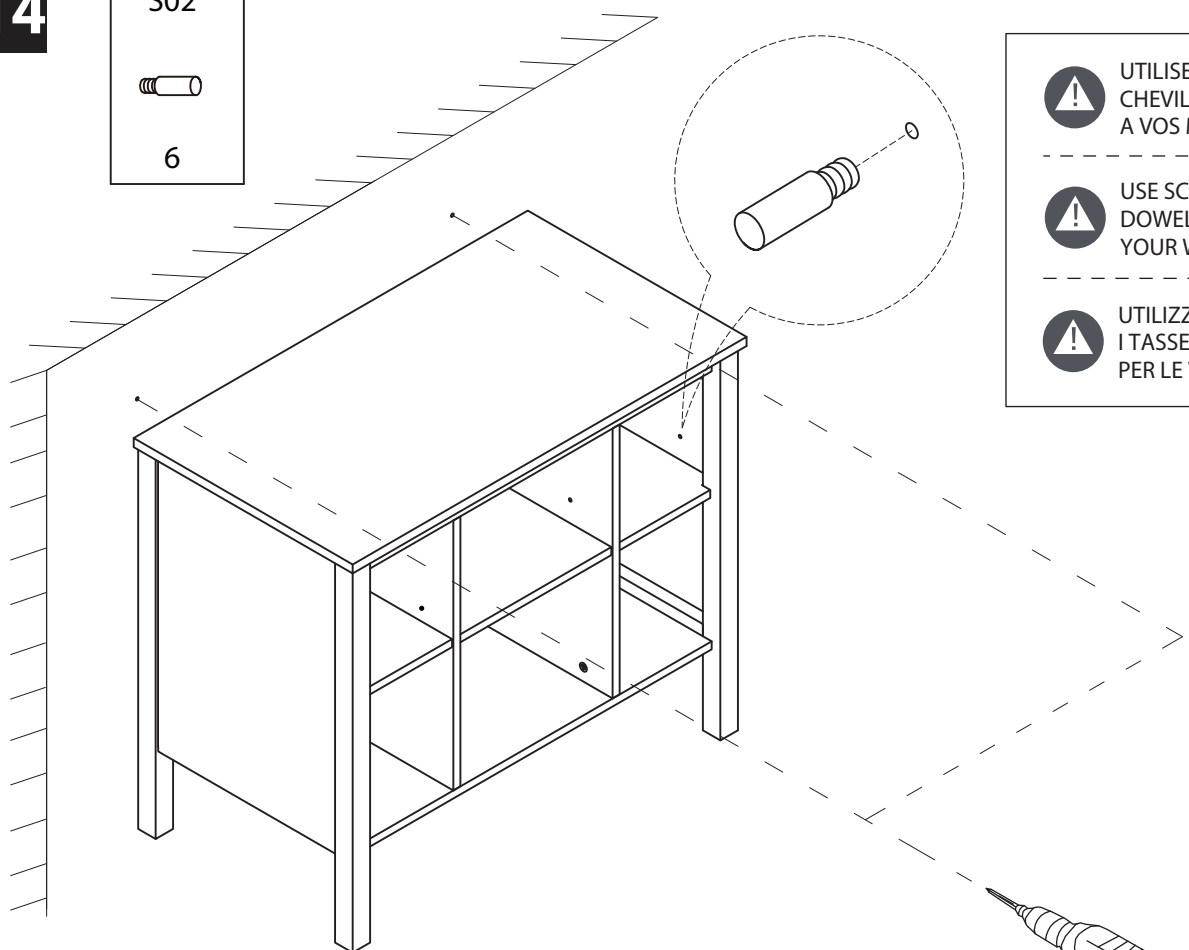

13

14

- UTILISEZ LES VIS ET LES CHEVILLES ADAPTÉES A VOS MURS
- USE SCREWS AND DOWELS THAT FIT YOUR WALLS
- UTILIZZARE LE VITI E I TASSELLI CORRETTI PER LE VOSTRE PARETI