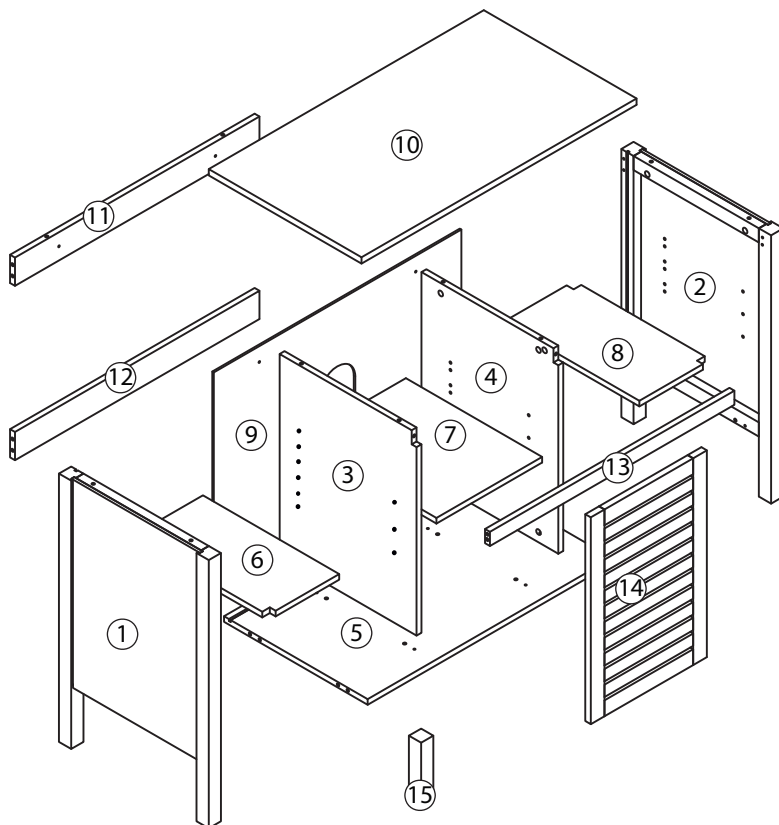

TALIX

Meuble sous vasque 90 cm

Vanity unit 90 cm
Sottolavabo di bagno 90 cm

Pièce Pezzo	No. No.	Quantité Quantity Quantità	Désignation Designation Designazione
1		1	Flanc gauche Left flank / Lato sinistro
2		1	Flanc droit Right flank / Lato destro
3		1	Séparateur gauche Left divider / Divisore sinistro
4		1	Séparateur droit Right divider / Divisore destro
5		1	Dessous Bottom / Fondo
6		1	Etagère gauche Left shelf / Ripiano sinistra
7		1	Étagère centrale Central shelf / Ripiano centrale
8		1	Etagère droite Right shelf / Ripiano destro
9		1	Fond Bottom / Fondo
10		1	Dessus Top / Top
11		1	Traverse arrière haute High back crossbar / Traversa posteriore alta
12		1	Traverse arrière basse Low back crossbar / Traversa posteriore bassa
13		1	Traverse avant Front crossbar / Traversa anteriore
14		1	Porte Door / Porta
15		1	Support central Central support / Supporto del centro