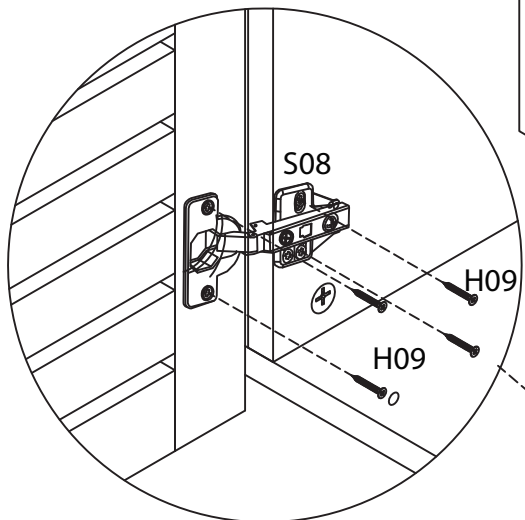

15

VASQUE ET
SILICONE
NON FOURNIS

FR

Donnez ou recyclez
vos meubles.

Association

Magasin

Déchèterie

<https://quefairedemesdechets.fr>

FR