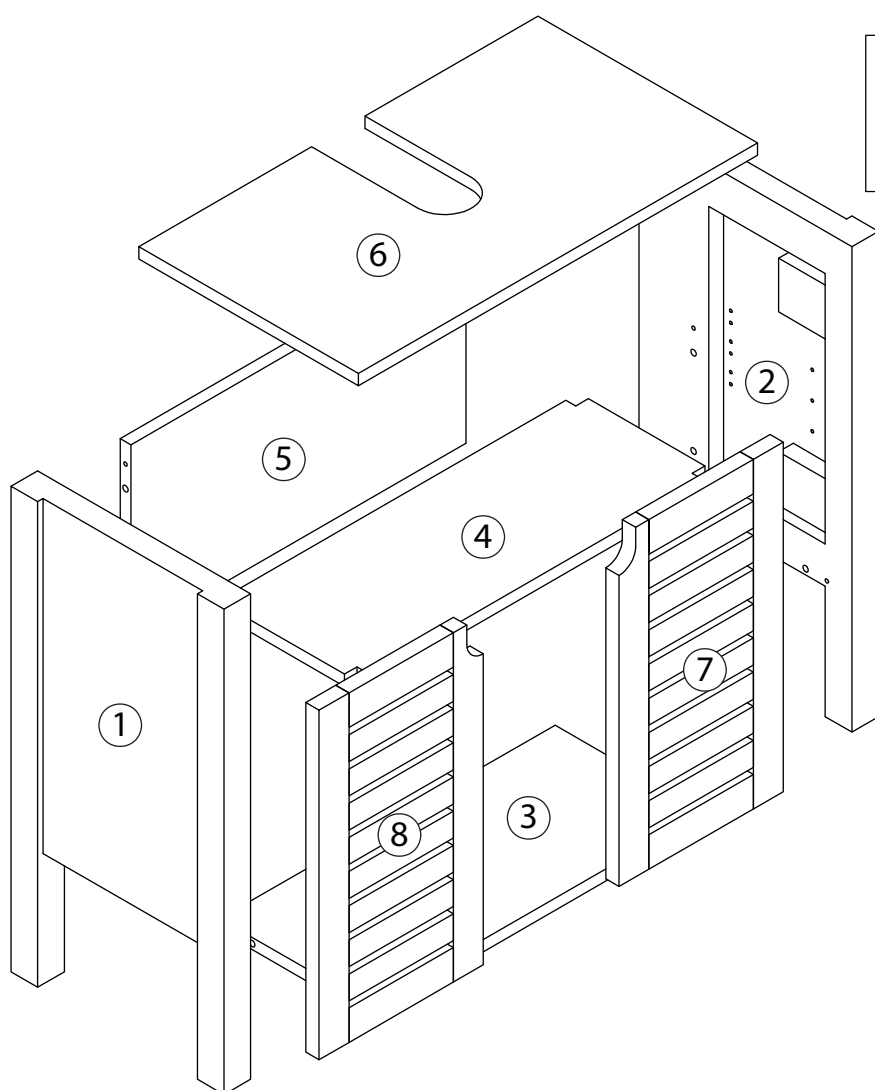

VUE ECLATEE MEUBLE SOUS LAVABO

Piece No.	Quantité	Désignation
1	1	Flanc gauche
2	1	Flanc droit
3	1	Dessous
4	1	Etagère
5	1	Fond
6	1	Dessus
7	1	Porte gauche
8	1	Porte droite

<p>H03</p>  <p>12+2</p>	<p>H04</p>  <p>12+2</p>	<p>S08</p>  <p>4</p>	<p>S02</p>  <p>6</p>
<p>H05</p>  <p>8</p>	<p>H09</p>  <p>28</p>	<p>H07</p>  <p>4</p>	<p>H36</p>  <p>2</p>

TALIX
MEUBLE SOUS LAVABO
MTC 1191