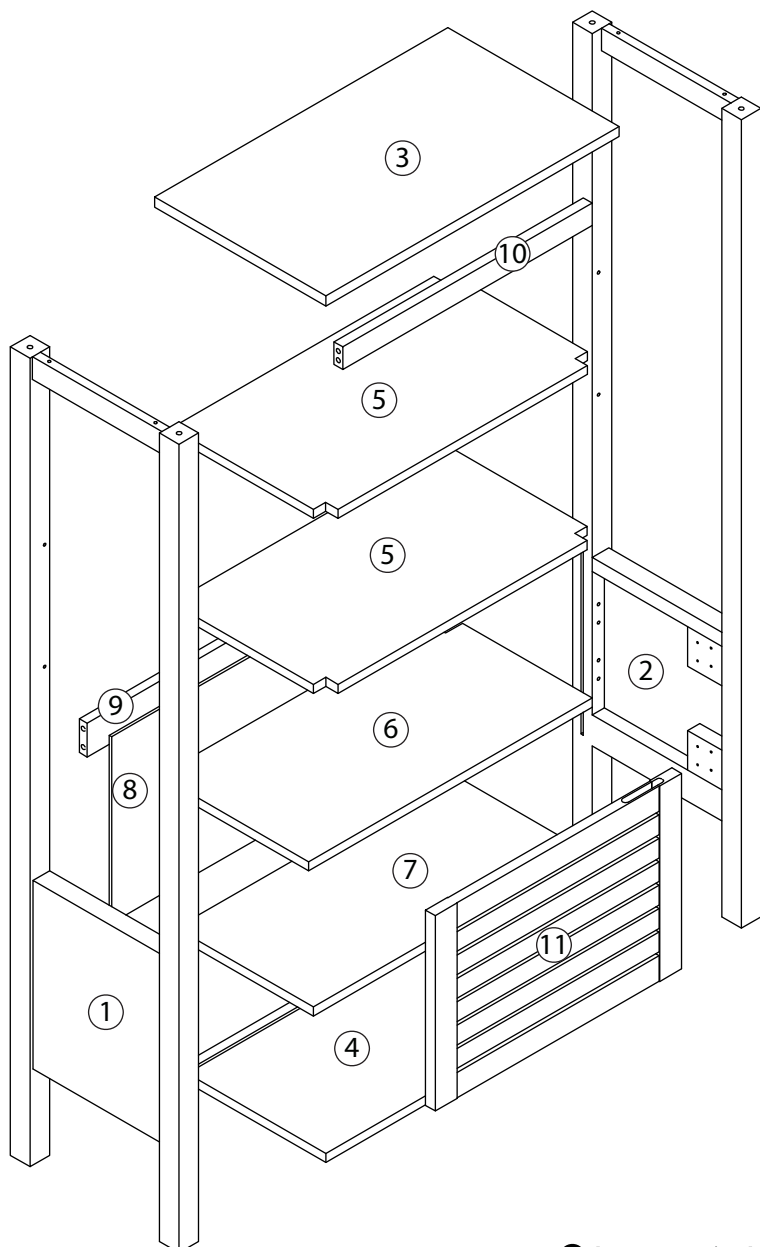

# VUE ECLATEE MEUBLE DOUBLE COLONNE L60 CM

Piece No.	Quantité	Désignation
1	1	Flanc gauche
2	1	Flanc droit
3	1	Dessus
4	1	Dessous
5	2	Etagère fixe haute
6	1	Etagère fixe basse
7	1	Etagère mobile
8	1	Fond
9	1	Traverse arrière
10	1	Traverse avant
11	1	Porte

<p>H03</p>  <p>10+2</p>	<p>H04</p>  <p>10+2</p>	<p>S08</p>  <p>2</p>	<p>S06</p>  <p>8</p>
<p>H05</p>  <p>8</p>	<p>H09</p>  <p>12</p>	<p>S07</p>  <p>8</p>	<p>S17</p>  <p>8</p>
<p>H07</p>  <p>2</p>	<p>S02</p>  <p>6</p>		

**TALIX**  
**DOUBLE COLONNE L60 CM**  
**MTC 1189**