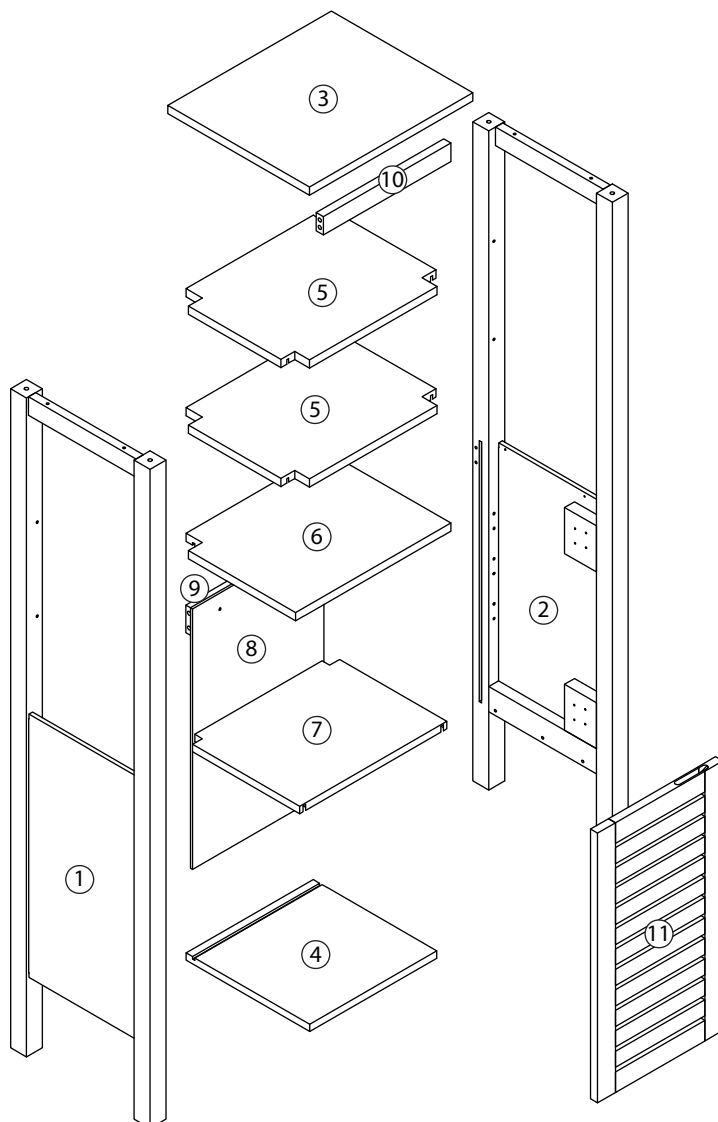

VUE ECLATEE GRANDE COLONNE H170CM

Piece No.	Quantité	Désignation
1	1	Flanc gauche
2	1	Flanc droit
3	1	Dessus
4	1	Dessous
5	2	Etagère fixe haute
6	1	Etagère fixe basse
7	1	Etagère mobile
8	1	Fond
9	1	Traverse arrière
10	1	Traverse avant
11	1	Porte

H03  10+2	H04  10+2	S08  2	S06  8
H05  8	H09  12	S07  8	S17  8
H07  2	S02  6		

TALIX
GRANDE COLONNE H170 CM
MTC 1190