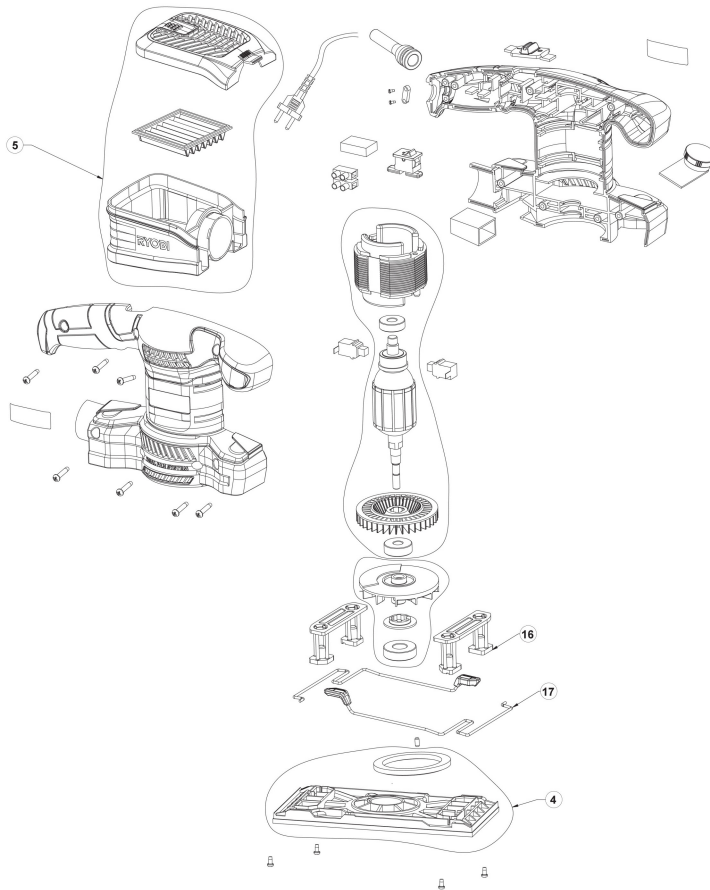

# RSS280-G PONCEUSE 1/3 FEUILLE 280W IN2

5133003502 - RSS280-S - 4000462402

4000462402  
4000462403

<b>Position</b>	<b>Quantité</b>	<b>Désignation</b>	<b>Référence</b>	<b>EAN</b>
1004	1	PATIN RECTANGULAIRE	5131041225	4058546064891
1005	1	SAC A POUSSIERES	5131041226	4058546064907
1016	1	AMORTISSEMENT	5131041227	4058546064914
1017	1	ATTACHE	5131041228	4058546064921