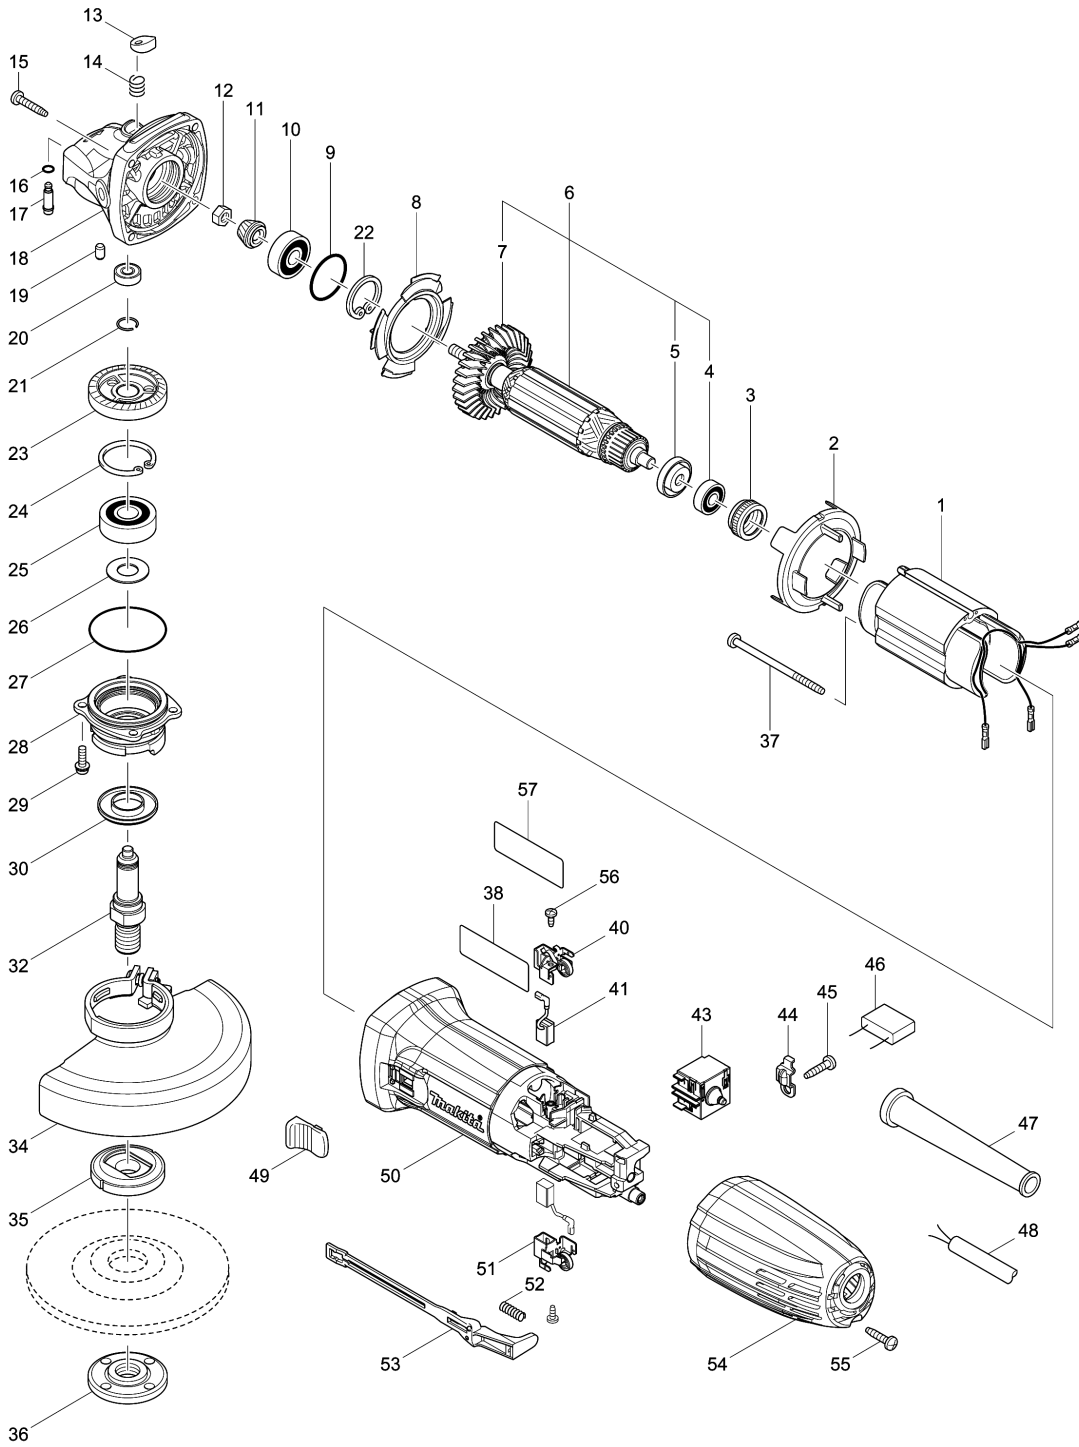

Model No.GA5030R 125MM ANGLE GRINDER

Model No.GA5030R 125MM ANGLE GRINDER

Position	Référence pièce	Description	Echange	QTE	New/Old	Option 1	Option 2	COMMENTAIRE
001	633903-9	INDUCTEUR		1			P64	
002	450796-7	COURONNE		1		0	P1	
003	421868-5	RONDELLE ISOLANTE LABYRINTH 19		1		0	P1	
004	210034-7	ROULEMENT A BILLE 607LLB		1		0	P3	
005	681636-0	RONDELLE ISOLANTE		1		0	P3	
006	517649-4	INDUIT		1		1	P20	
D10		INC. 4,5,7						
007	240139-9	VENTILATEUR 56		1		0	P1	
008	413126-3	PLAQUE		1		0	P1	
009	213445-5	O-RING 26		1	*	0	P1	
009-1	213407-3	O RING 26	O	1		65	P2	
010	211092-6	ROULEMENT A BILLES 629DDW		1		1	P20	
011	227545-5	PIGNON		1		1	P5	
012	252186-8	ECROU M6		1		0	P1	
013	417771-6	POUSSOIR		1		0	P1	
014	234057-1	RESSORT DE COMPRESSION 8		1		0	P1	
015	266324-6	VIS 4X22		4		0	P1	
016	213032-0	O RING 4		1		0	P1	
017	256510-7	AXE 4		1		0	P1	
018	318335-8	CARTER D'ENGRENAGE		1		2	P10	
019	263002-9	CHEVILLE CAOUTCHOUC 4		1		0	P1	
020	210033-9	ROULEMENT A BILLE 696ZZ		1		65	P2	
021	233950-6	CIRCLIP 11		1		0	P1	
022	962105-3	CIRCLIP MOD R INT 26		1		1	P1	
023	227546-3	PIGNON		1		2	P10	
024	962151-6	CIRCLIP R-32		1		1	P1	
025	211129-9	ROULEMENT A BILLES 6201DDW		1		45	P19	
026	267113-2	RONDELLE PLATE 12		1		65	P2	
027	213561-3	O RING 42		1		0	P1	
028	318336-6	PALIER DE ROULEMENT		1		1	P5	
029	265099-4	VIS M4X14		4		0	P1	
030	345464-4	BAGUE JOINT		1		0	P1	
032	324954-0	AXE		1		1	P5	
034	123099-9	WHEEL COVER 125K		1		25	P11	
C10	213009-5	O RING 4		1		0	P1	
C20	265180-1	VIS M5X16		1		0	P1	
035	224415-9	FLASQUE INTER 42		1		1	P4	
036	224554-5	ECROU 14-45		1		2	P15	
037	266325-4	VIS 4X70		2		0	P1	
038	851S94-0	GA5030R NAME PLATE		1				
040	643839-4	PORTE-CHARBONS		1		65	P2	
041	194722-3	JEU DE CHARBONS CB459		1		1	P5	
043	650769-2	INTERRUPTEUR		1			P64	
044	687681-3	BARRETTE FIXATION CABLE		1		0	P1	
045	266326-2	VIS 4x18		1		65	P2	
046	638739-1	CONDENSATEUR		1		0	P3	