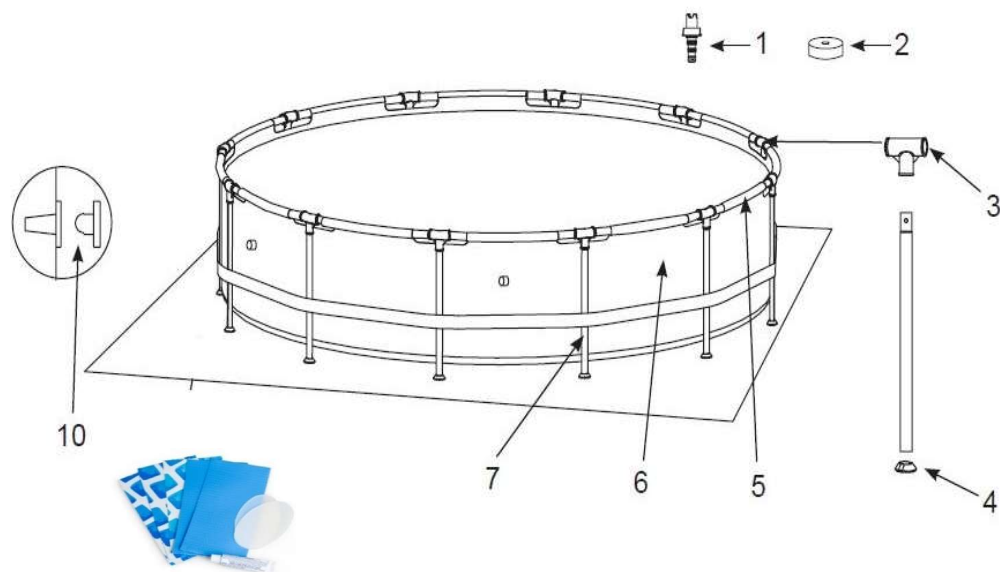

PRISM FRAME - PISCINE TUBULAIRE RONDE GRISE

Référence article : 26718FR / Référence LM 82096243

Désignation : Piscine tubulaire ronde grise

Caractéristique(s) : 3,66mx1,22m

Détail des pièces :

Repère	Désignation	Référence SAV
1 - 2	LOT DE BOUCHON POUR PISCINES INTEX	77014
3	PIECE EN T POUR PRISM FRAME 3M05 ET 3M66	12801
4	SABOT POUR PIED PISCINE PRISM 3M05 ET 3M66	12454
5	POUTRE HORIZONTALE POUR METAL FRAME 3M05 ET 3M66	12807
6	LINER TUBULAIRE PRISM 3M66 X 1M22 (2020)	10087
7	PIED VERTICAL POUR PRISM FRAME 3M66 X 1M22	12827
10	LOT DE BOUCHON POUR PISCINES INTEX	77014
-	KIT DE RUSTINE POUR PISCINES (SANS COLLE)	11410