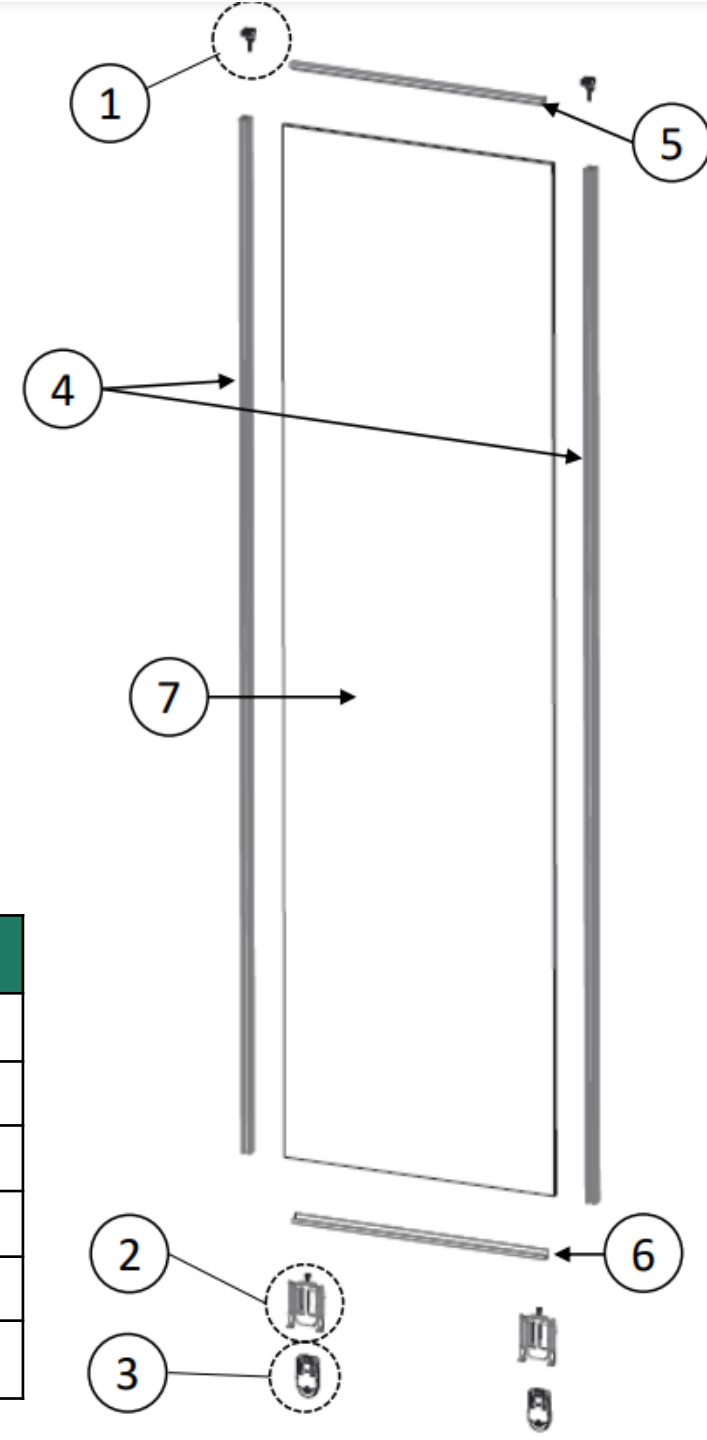

Vantail Traditionnel

⑦ Non disponible en pièce détachée

Position	Qté	Désignation	Code Article
1	2	Guide à galets	FP.STDSAV.MECA.001
2	2	Boitier encliquetable V3	FP.STDSAV.MECA.002
3	2	Chape roulette V3	FP.STDSAV.MECA.003
4	2	Poignée P31 acier laqué aluminium	FP.STDSAV.PO.056.13
5	1	profil de chant haut 10 mm acier laque aluminium	FP.STDSAV.PC0.001.33
6	1	profil de chant bas 11,5 mm acier laque aluminium	FP.STDSAV.PC1.001.33

Vantail Séquencé

- ⑦ Non disponible en pièce détachée
- ⑧ Non disponible en pièce détachée
- ⑨ Non disponible en pièce détachée

Position	Qté	Désignation	Code Article
1	2	Guide à galets	FP.STDSAV.MECA.001
2	2	Boitier encliquetable V3	FP.STDSAV.MECA.002
3	2	Chape roulette V3	FP.STDSAV.MECA.003
4	2	Poignée P31 acier laqué aluminium	FP.STDSAV.PO.056.13
5	1	profil de chant haut 10 mm acier laque aluminium	FP.STDSAV.PC0.001.33
6	1	profil de chant bas 11,5 mm acier laque aluminium	FP.STDSAV.PC1.001.33
10	2	Traverses H acier 10mm	FP.STDSAV.TR.056.36