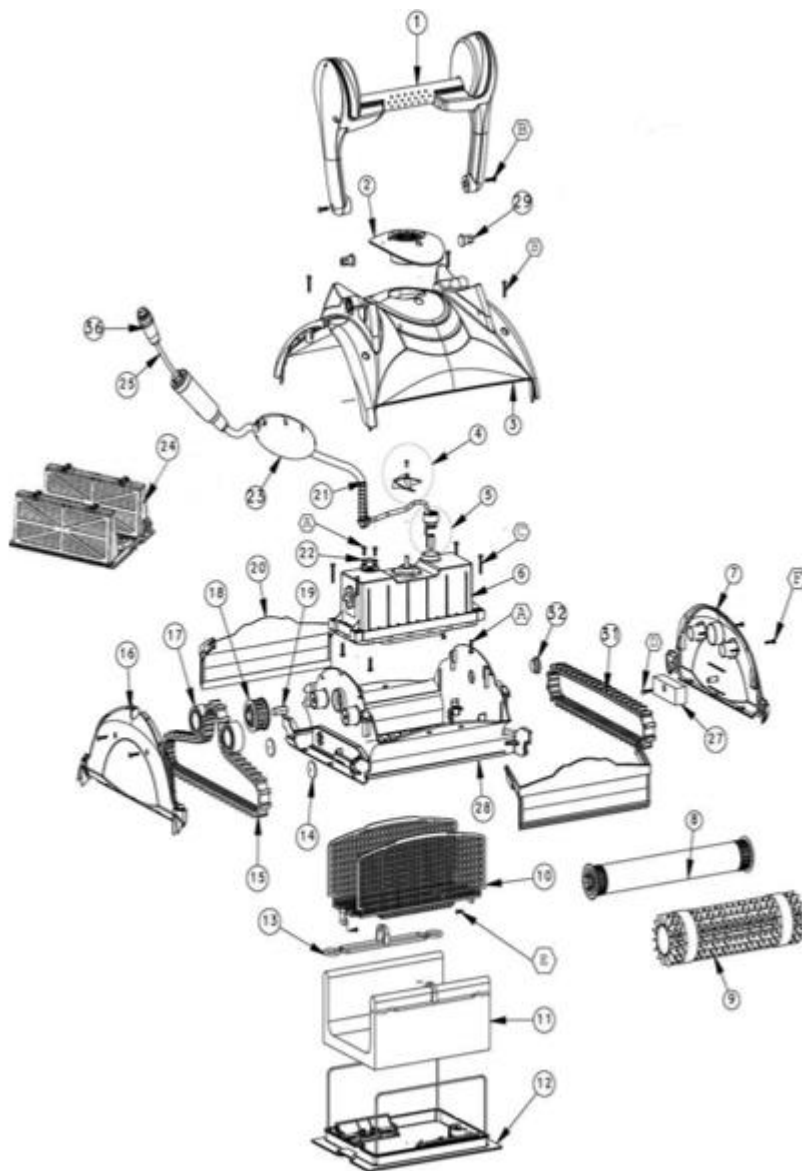

73415125 - ROBOT DOLPHIN COSMOS 20 AVEC CHARIOT - MAY-200-0166

REPÈRE	CODE FOURNISSEUR	CODE FABRICANT	DESCRIPTION
1	MAY-201-1409	99957077-ASSY	POIGNEE COMPLETE COSMOS
2	MAY-201-1422	99823414	GRILLE PROTEGE HELICE COSMOS
3	MAY-201-1423	99952038-ASSY	COQUE SUPERIEURE COSMOS
4	MAY-201-0161	9995269	HELICE + VIS DOLPHIN/COSMOS
5	MAY-201-0198	9991279	RETROFIT PR CABL CON 3PIN DOLPH/PROX/COS
6	MAY-201-1406	99953010-EX	BLOC MOTEUR COSMOS RECOND GAR 12MOIS
7	MAY-201-1424	99823813	PANNEAU LATERAL COSMOS20/30
8	MAY-201-0574	99955951-ASSY	ENSBLE TUBE BASIC PR BROSSE Z10-12-15/CO
9	MAY-201-0521	6101602	BROSSE PVC DIAG GRISE MAYTRONICS
9	MAY-201-0522	6101641	BROSSE COMBINEE GRISE PVC SEULE
9	MAY-201-0375	6101611	ANNEAU WONDER BRUSH BROSSE COMBI C/12
9	MAY-201-0376	6101610	BROSSE MOUSSE TOUS TUBES MAYTRONICS
14	MAY-201-0288	9980220	CLAPET ROND DE COQUE COSMOS/THUNDER/W20
15	MAY-201-0271	9985006	CHENILLE ENTRAINEMT GRISE ZEN/DOLP/COSM
16	MAY-201-1428	9982369	PANNEAU LATERAL COTE ENTRAINEMT COSMOS20
17	MAY-201-0438	3384997	ROUE GUIDE ZENIT/DOLPHIN/COSMOS

REPÈRE	CODE FOURNISSEUR	CODE FABRICANT	DESCRIPTION
18	MAY-201-0446	3883645	ROULEMENT POUR AXE PLAT MAYTRONICS
19	MAY-201-0448	3865005	ADAPTATEUR HEXAGONAL TYPE D MAYTRONICS
20	MAY-201-1429	9980008	ADAPTATEUR CHASSIS COSMOS
21	MAY-201-0518	3917033	RESSORT CABLE 3 FILS THUNDER/COSMOS/W20
22	MAY-201-0272	9982332	SUPPORT DE CABLE DB ZENIT/COSMOS
23	MAY-201-0593	99960081	FLOTT BLEU Z10/ZFUN/COS20/SERIE PSTYLE
24	MAY-201-0196	9991412-ASSY	KIT PORTE FILT COMPLET+ 4 FILTRES COSMOS
25	MAY-201-1391	9995861-DIY	CABLE ET SWIVEL 18ML COSMOS
25	MAY-201-1450	9995793-RC-DIY	CABLE 1.2M SWIVEL DIY COSMOS
27	MAY-201-1430	3726279	LESTE DE PANNEAU LATERAL
28	MAY-201-0289	9980200	CHASSIS COSMOS/W20
29	MAY-201-0257	9985065	INSERT PR POIGNEE DOLPHIN / COSMOS
31	MAY-201-0903	9985015	CHENILLE GRISE COURTE Z 12-15/COSMOS20
32	MAY-201-0003	3390223	BOUCHON CHASSIS COSMOS20
36	MAY-201-0415	5000009	PRISE AMPHENOL MAYTRONICS