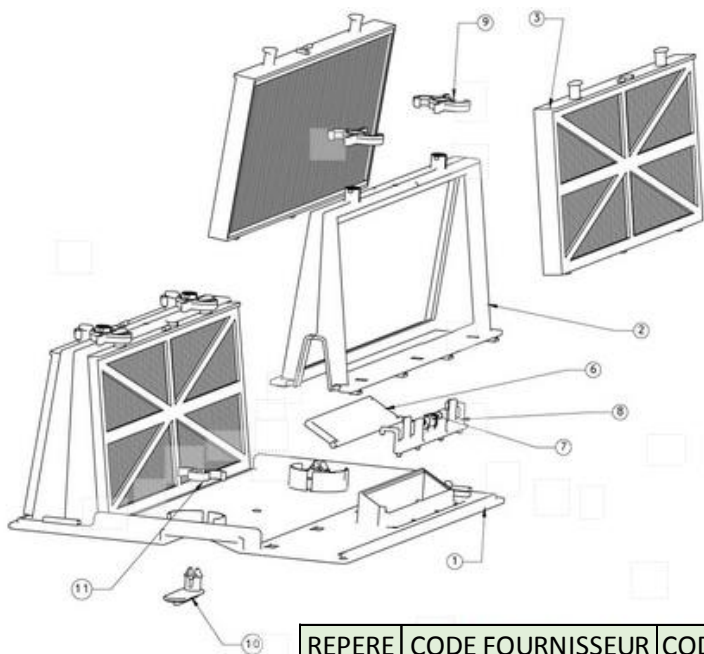

FILTRE COMPLET

REPERE	CODE FOURNISSEUR	CODE FABRICANT	DESCRIPTION
10	MAY-201-0273	9982330	LOQUET DE PORTE FILTRES COSMOS/THUND/W20
11	MAY-201-1092	9982331	RESSORT DE LOQUET PORT FILTRE COSMOS
11-1&2	MAY-201-0196	9991412-ASSY	KIT PORTE FILT COMPLET+ 4 FILTRES COSMOS
3	MAY-201-0195	9991422-ASSY	KIT 4 FILTRES CARTOUCHES COSMOS
3	MAY-201-1403	9991407-ASSY	KIT 4 FILTRES PRINTEMPS COSMOS
6	MAY-201-1425	9985439	CLAPET ANTI RETOUR PORTE FILTRES COSMOS
7	MAY-201-0435	3917014	RESSORT CLAPET PORT FILTRE COSMOS
8	MAY-201-1426	9985447	SUPPORT CLAPTE ANTI RETOUR COSMOS
9	MAY-201-1427	9985446	CROCHET SUPPORT CARTOUCHE COSMOS/THUNDER