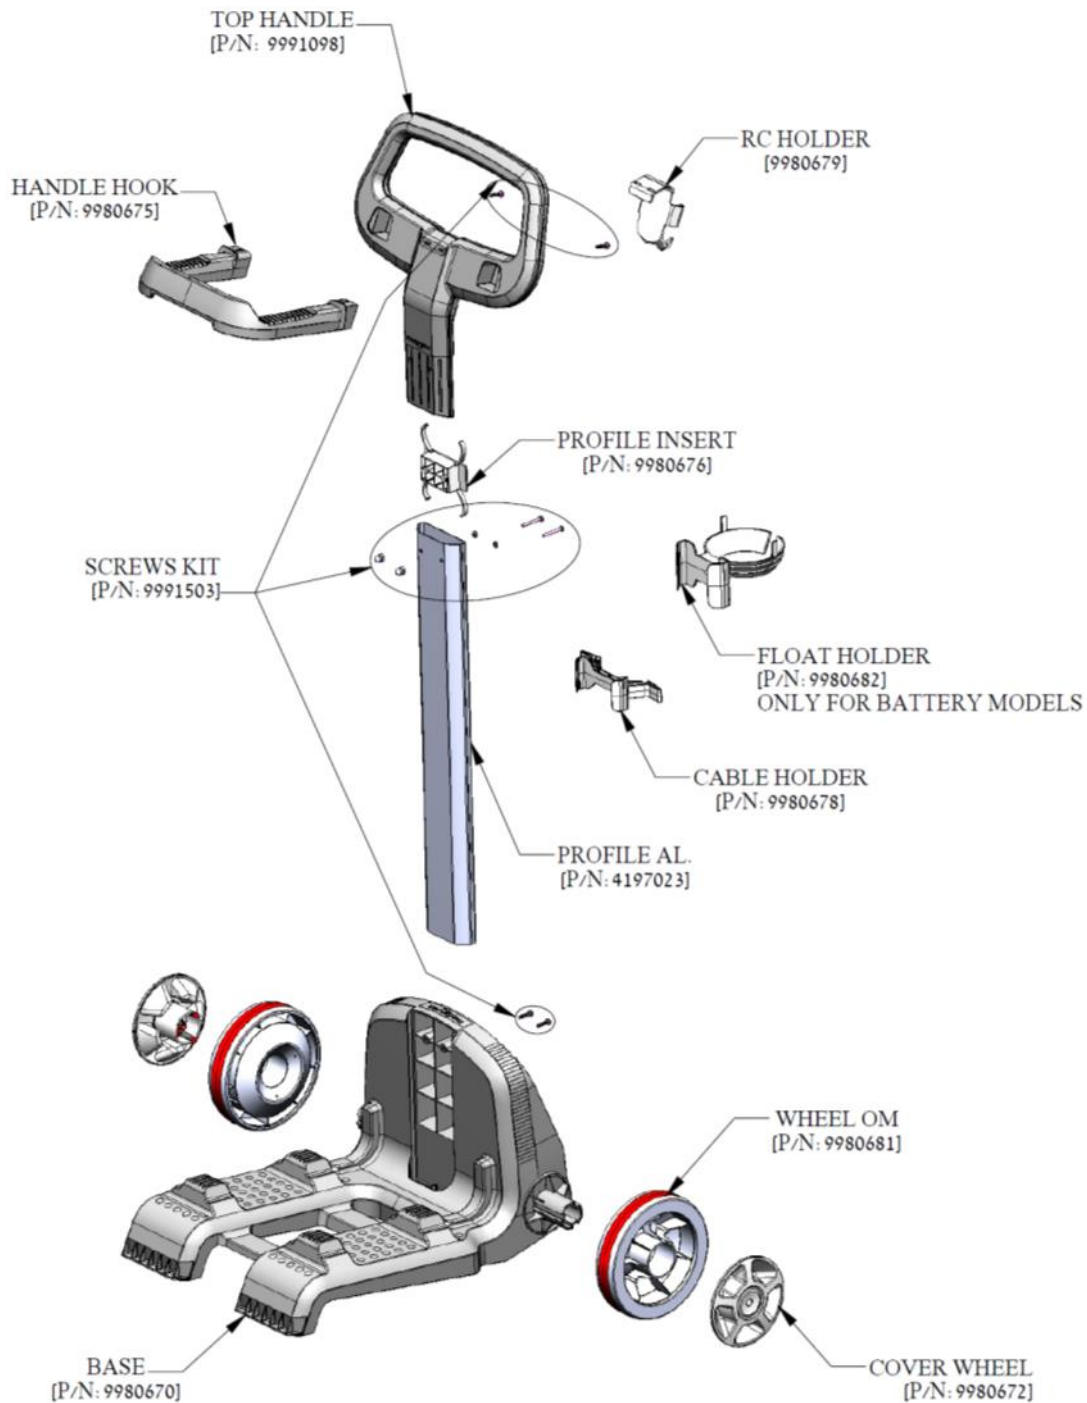

73415125 - ROBOT DOLPHIN COSMOS 20 AVEC CHARIOT - MAY-200-0166

REPERE	CODE FOURNISSEUR	CODE FABRICANT	DESCRIPTION
1	MAY-201-0860	9991098	POIGNEE SUPERIEURE CADDY 2011
2	MAY-201-0861	9980675	CROCHET DE POIGNEE CADDY 2011
3	MAY-201-0862	9980679	SUPPORT TELECOMMANDE
4	MAY-201-0863	9980676	LIAISON MAT / POIGNEE CHARIOT MAYTRONICS
5	MAY-201-0864	9991503-ASSY	KIT DE VIS CADDY 2011
6	MAY-201-0865	9980678	PORTE CABLE CADDY
7	MAY-201-0866	4197023	MAT DE CHARIOT MAYTRONICS
8	MAY-201-0867	9980681	ROUE POUR CADDY 2011
9	MAY-201-0868	9980672	CACHE ROUE CADDY 2011
10	MAY-201-0869	9980682	SUPPORT FLOTTEUR MODELE BAT MAYTRONICS
11	MAY-201-0870	9980670	BASE CHARIOT MAYTRONICS