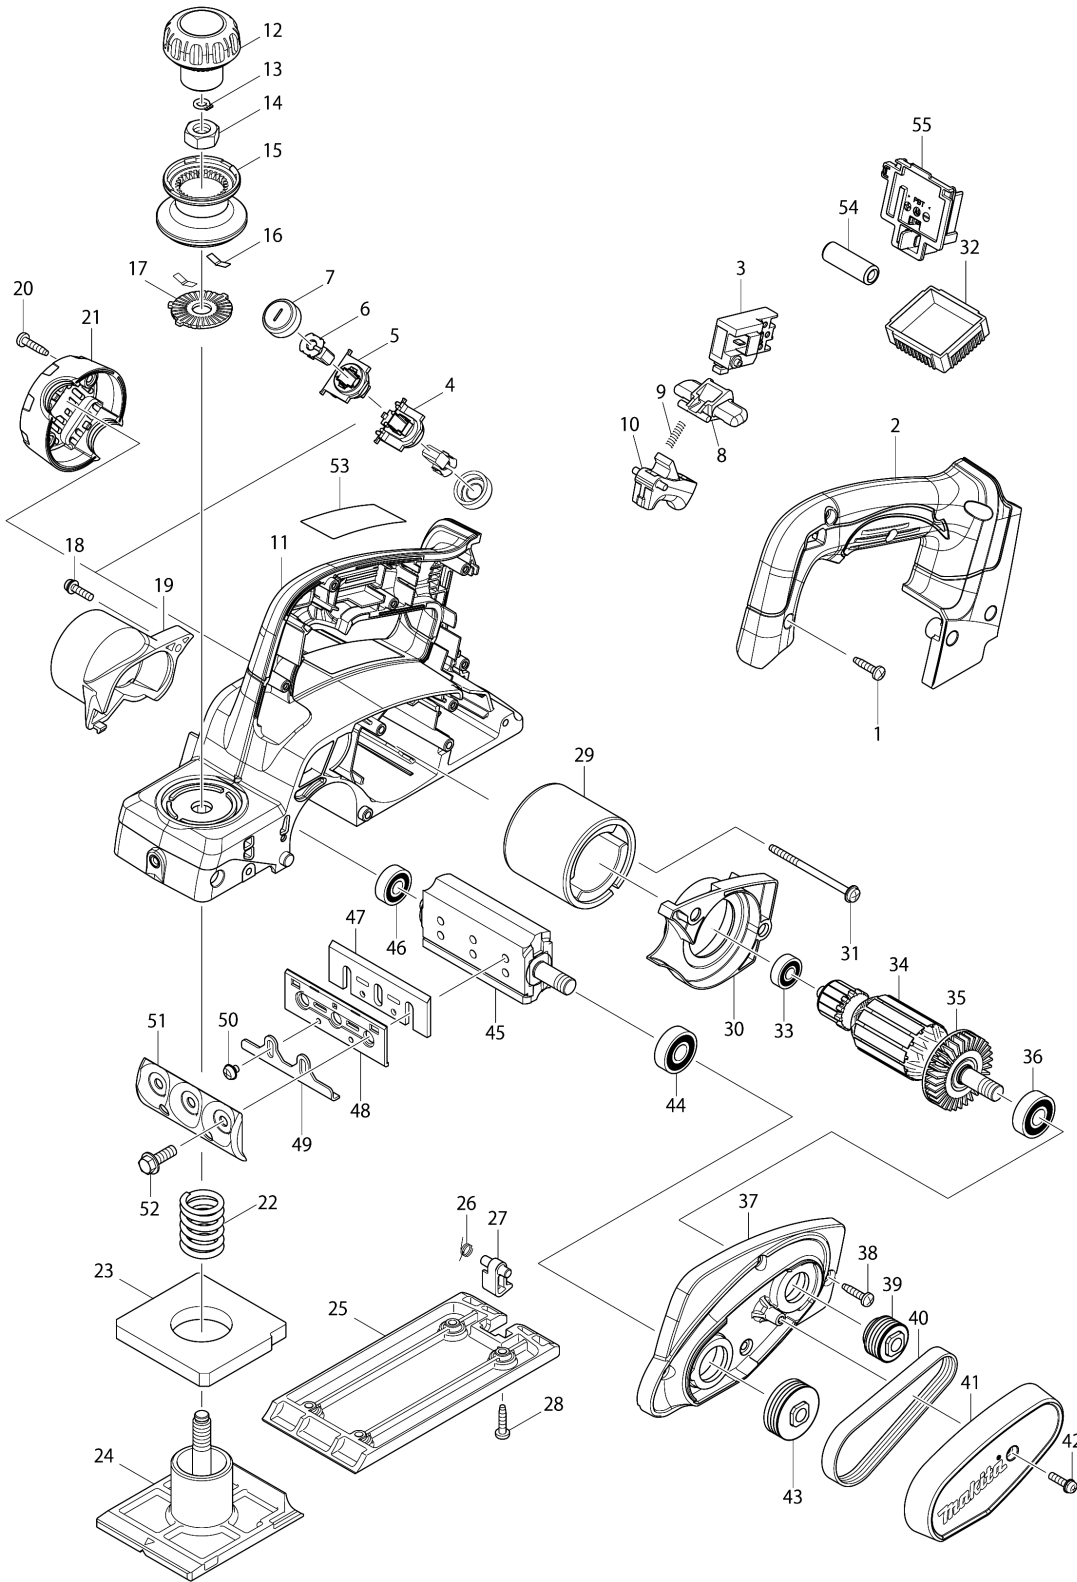

Model No.DKP180 82MM CORDLESS PLANER

Model No.DKP180 82MM CORDLESS PLANER

Position	Référence pièce	Description	Echange	QTE	New/Old	Option 1	Option 2	COMMENTAIRE
001	266326-2	VIS 4x18		6		65	P2	
002	140905-3	CAPOT POIGNEE		1		9	P12	
C10	263005-3	CHEVILLE CAOUTCHOUC 6		1		65	P2	
003	650631-1	INTERRUPTEUR		1		15	P64	
004	643872-6	PORTE CHARBON		1		65	P2	
005	643873-4	PORTE CHARBON		1		65	P2	
006	194435-6	JEU DE CHARBON CB-432		1		2	P10	
007	643829-7	PROTECTEUR PORTE CHARBONS		2		0	P1	
008	419664-3	BLOCAGE COMMANDE		1		65	P2	
009	231469-9	RESSORT 4 6811DW		1	*	65	P2	
009-1	231469-9	RESSORT 4 6811DW	O	2		65	P2	
010	419665-1	LEVIER D'INTERRUPTEUR		1		65	P2	
011	140904-5	CARCASSE PRINCIPALE		1		3	P24	
C10	263005-3	CHEVILLE CAOUTCHOUC 6		1		65	P2	
012	451328-3	BOUTON COUVERCLE		1		65	P2	
013	961004-6	CIRCLIP MOD S EXT 8		1		65	P2	
014	264028-4	ECROU HEX M10		1		0	P1	
015	452480-0	BOUTON		1	*	2	P7	
015-1	452480-0	BOUTON	O	1		2	P7	
016	232185-6	RESSORT PLAT		2		1	P5	
017	346110-2	CAME PLATE		1	*	0	P1	
017-1	346110-2	CAME PLATE	O	1		0	P1	
018	911128-8	VIS TETE RONDE M4X16		1		0	P1	
019	451329-1	MANCHON A POUSSIERE		1		65	P11	
020	266326-2	VIS 4x18		2		65	P2	
021	419281-9	COUVERCLE ARRIERE BBS610		1		1	P6	
022	231004-3	RESSORT 18-3 S		1		2	P7	
023	421007-7	COUSSIN CAOUTCHOUC		1		2	P10	
024	319011-7	BASE AVANT		1		8	P18	
025	319009-4	BASE		1		85	P16	
026	231698-4	RESSORT DE TORSION 7		1		0	P1	
027	451392-4	PIED		1		0	P1	
028	266326-2	VIS 4x18		4		65	P2	
029	638571-3	AIMANT		1		55	P14	
030	452479-5	GUIDE VENTILATEUR		1		0	P1	
031	266292-3	VIS 4X65		2		65	P1	
032	620264-6	CONTROLEUR		1		75	P21	
033	210017-7	ROULEMENT A BILLES 607DDW		1		45	P19	
034	519272-1	INDUIT DC18V		1		1	P20	
D10		INC. 33,35,36						
035	240052-1	VENTILATEUR 46		1		0	P1	
036	211088-7	ROULEMENT A BILLES 6000DDW		1			P20	
037	140753-0	SUPPORT COMPLET		1		2	P15	
C10	263002-9	CHEVILLE CAOUTCHOUC 4		2		0	P1	
038	266326-2	VIS 4x18		4		65	P2	
039	222172-3	POULIE 4-24L		1		65	P2	