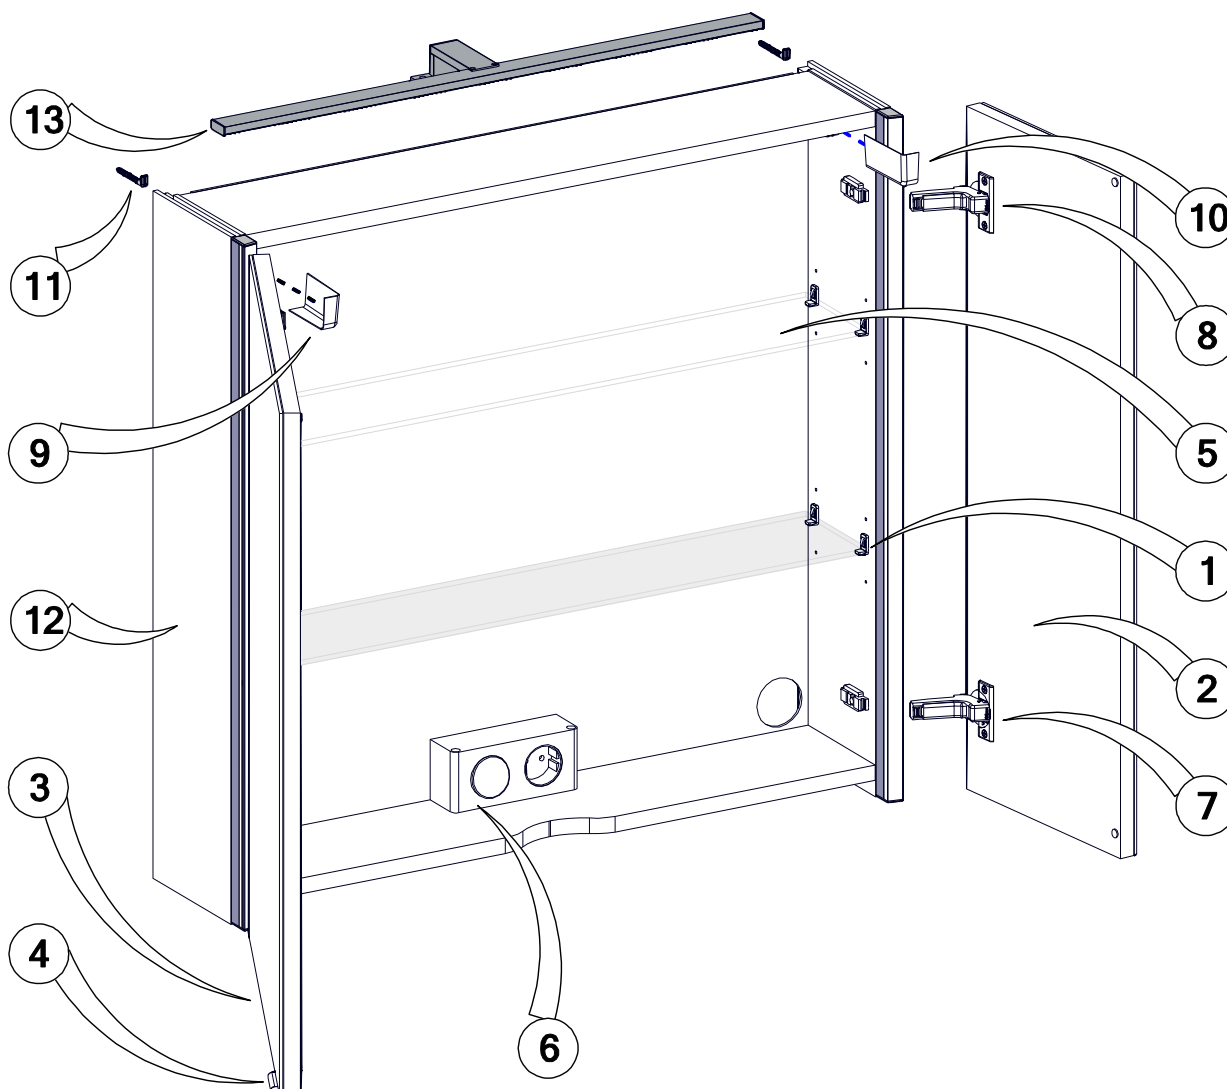

Modèle **IMAGE Armoire de Toilette 2P** 70 x 73 x 17

Réf: **82349241** Blanc

N°	Réf.	Désignation	Qté
1	SAVIM-ACC-SE	Support taquet étagère 3mm	8
2	IM3BSEAL01073-2	Porte miroir D 69,8x24,7cm , sans charnière	1
3	IM3BSEAL01073-3	Porte miroir G 69,8x44,7cm , sans charnière	1
4	SAVIM-P967	Poignée 967	2
5	IM3SEAL01073-5	Etagère verre 69,4 x 12,0cm	2
6	IM3MODPRISE62	Bloc Prise & Interrupteur	1
7	SAVIM-CLIPTOP BLUM	Charnière CLIP Blumotion	2
8	SAVIM-CLIPTOP	Charnière CLIP	2
9	SAVIM-ACC-CB	Cache boîtier G	1
10	SAVIM-ACC-CB	Cache boîtier D	1
11	SAVIM-ACC-CFM	Crochet de fixation murale	2
12	IM3BSEAL01073-12	Caisson	1
13	IM3SEAL01073-13	Luminaire Slim 600 K/W	1