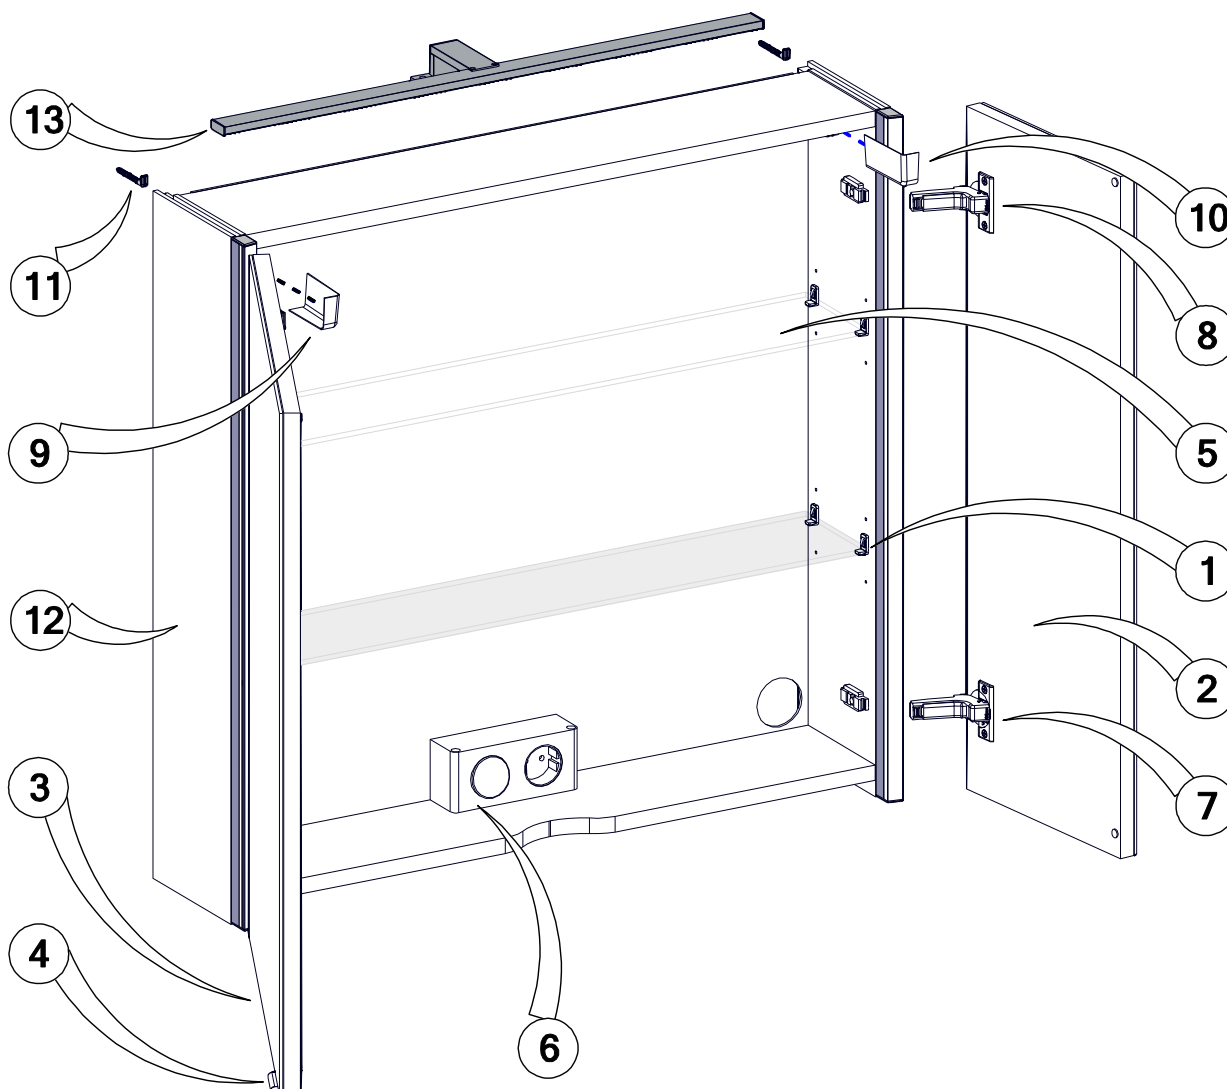

Modèle IMAGE Armoire de Toilette 2P 70 x 73 x 17

Réf: 82349245 Chêne Féria

N°	Réf.	Désignation	Qté
1	SAVIM-ACC-SE	Support taquet étagère 3mm	8
2	IM3FSEAL01073-2	Porte miroir D 69,8x24,7cm , sans charnière	1
3	IM3FSEAL01073-3	Porte miroir G 69,8x44,7cm , sans charnière	1
4	SAVIM-P967	Poignée 967	2
5	IM3SEAL01073-5	Etagère verre 69,4 x 12,0cm	2
6	IM3MODPRISE62	Bloc Prise & Interrupteur	1
7	SAVIM-CLIPTOP BLUM	Charnière CLIP Blumotion	2
8	SAVIM-CLIPTOP	Charnière CLIP	2
9	SAVIM-ACC-CB	Cache boîtier G	1
10	SAVIM-ACC-CB	Cache boîtier D	1
11	SAVIM-ACC-CFM	Crochet de fixation murale	2
12	IM3FSEAL01073-12	Caisson	1
13	IM3SEAL01073-13	Luminaire Slim 600 K/W	1