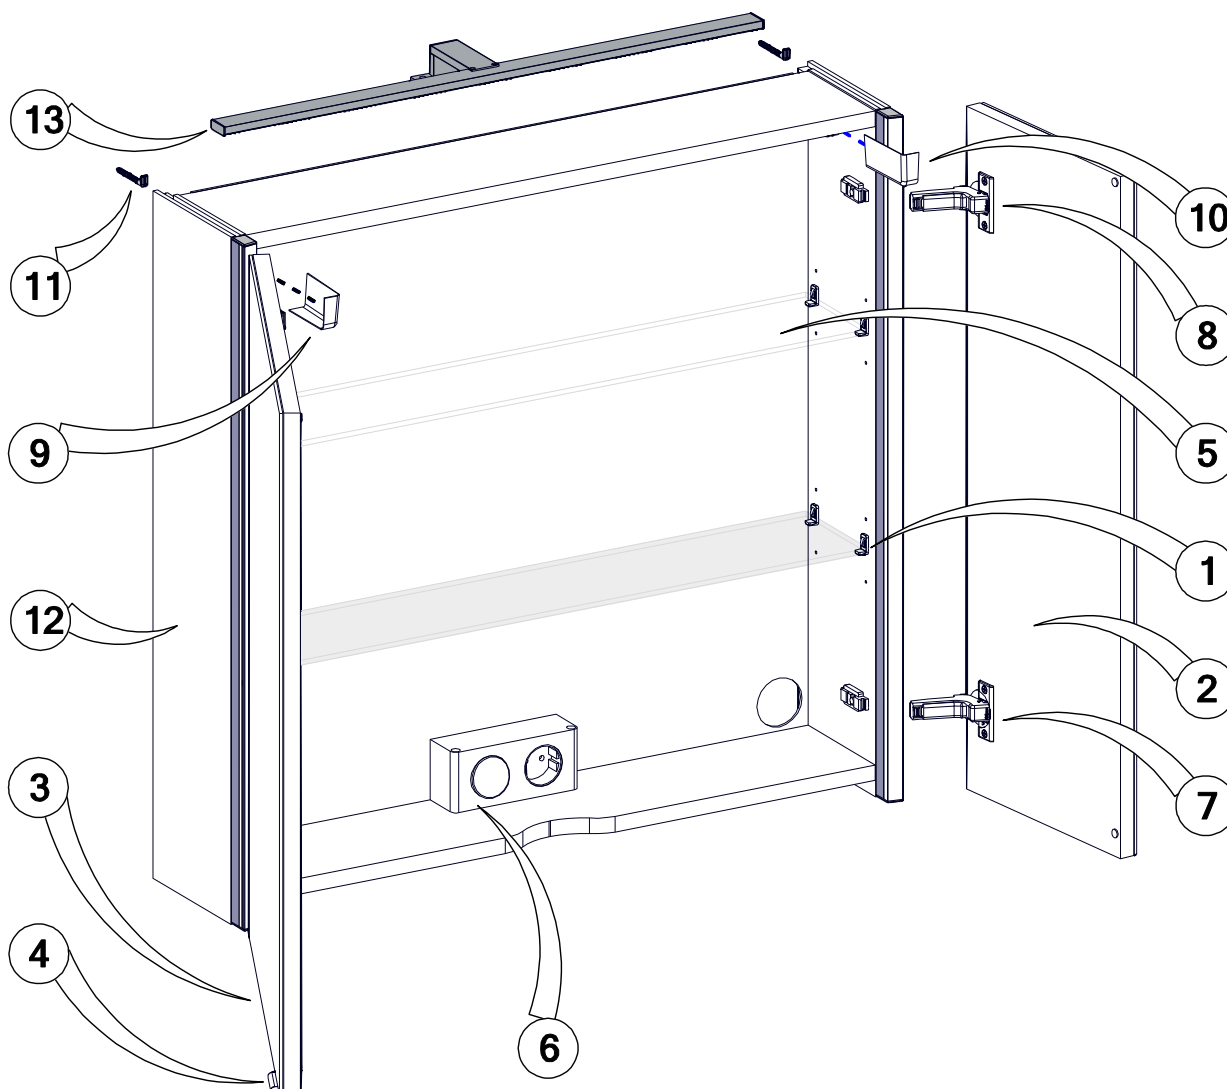

Modèle IMAGE Armoire de Toilette 2P 70 x 73 x 17

Réf: 82349242 Gris Florentin

N°	Réf.	Désignation	Qté
1	SAVIM-ACC-SE	Support taquet étagère 3mm	8
2	IM3GFSEAL01073-2	Porte miroir D 69,8x24,7cm , sans charnière	1
3	IM3GFSEAL01073-3	Porte miroir G 69,8x44,7cm , sans charnière	1
4	SAVIM-P967	Poignée 967	2
5	IM3SEAL01073-5	Etagère verre 69,4 x 12,0cm	2
6	IM3MODPRISE62	Bloc Prise & Interrupteur	1
7	SAVIM-CLIPTOP BLUM	Charnière CLIP Blumotion	2
8	SAVIM-CLIPTOP	Charnière CLIP	2
9	SAVIM-ACC-CB	Cache boîtier G	1
10	SAVIM-ACC-CB	Cache boîtier D	1
11	SAVIM-ACC-CFM	Crochet de fixation murale	2
12	IM3GFSEAL01073-12	Caisson	1
13	IM3SEAL01073-13	Luminaire Slim 600 K/W	1