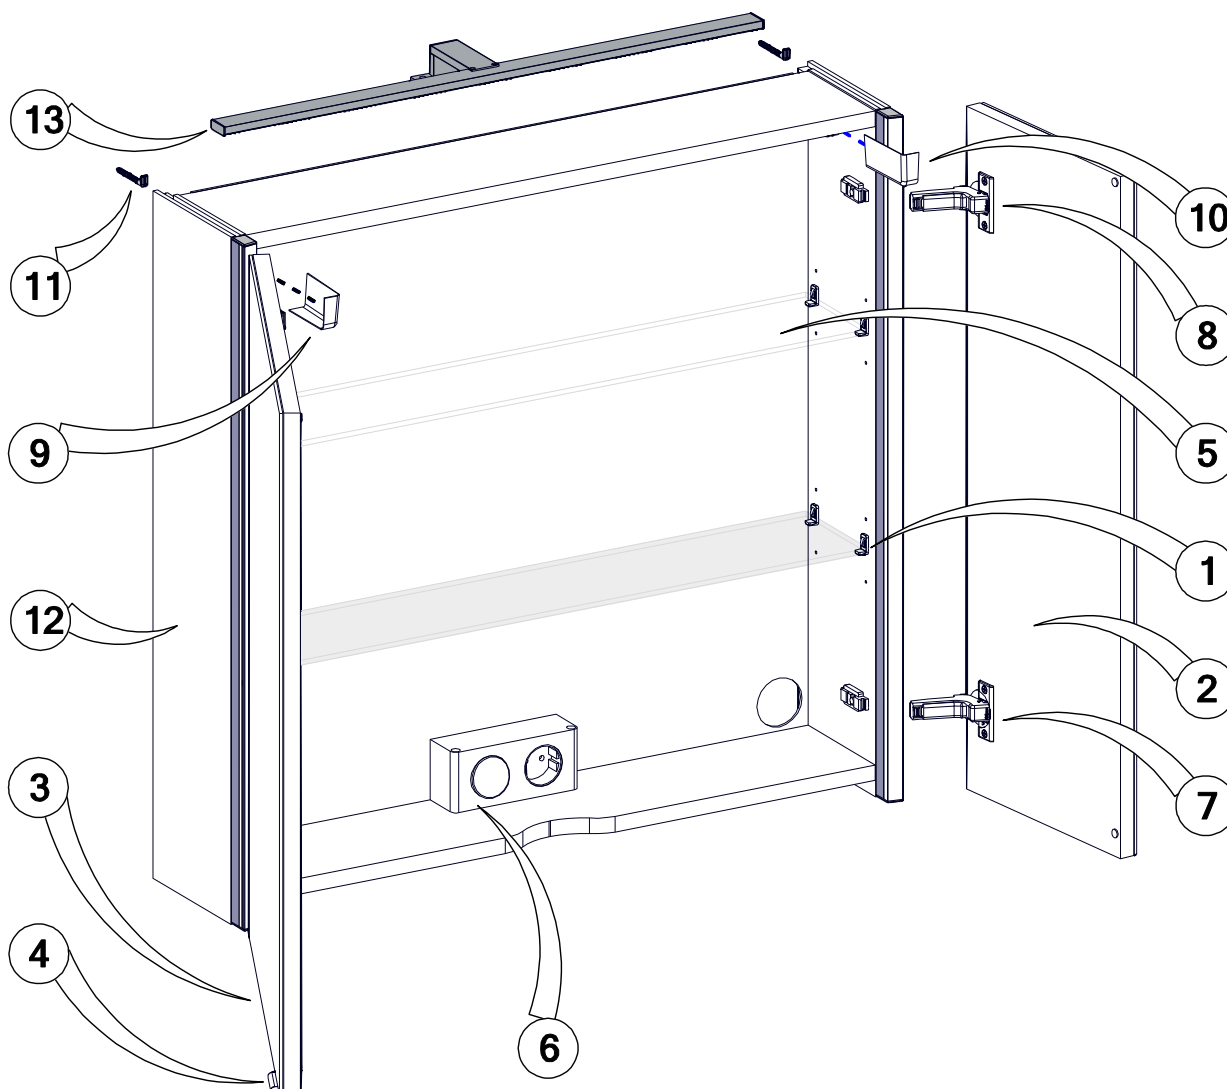

**Modèle IMAGE Armoire de Toilette 2P** 70 x 73 x 17

**Réf: 82349243** Gris Métal

N°	Réf.	Désignation	Qté
1	SAVIM-ACC-SE	Support taquet étagère 3mm	8
2	IM3ASEAL01073-2	Porte miroir D 69,8x24,7cm , sans charnière	1
3	IM3ASEAL01073-3	Porte miroir G 69,8x44,7cm , sans charnière	1
4	SAVIM-P967	Poignée 967	2
5	IM3SEAL01073-5	Etagère verre 69,4 x 12,0cm	2
6	IM3MODPRISE62	Bloc Prise & Interrupteur	1
7	SAVIM-CLIPTOP BLUM	Charnière CLIP Blumotion	2
8	SAVIM-CLIPTOP	Charnière CLIP	2
9	SAVIM-ACC-CB	Cache boîtier G	1
10	SAVIM-ACC-CB	Cache boîtier D	1
11	SAVIM-ACC-CFM	Crochet de fixation murale	2
12	IM3ASEAL01073-12	Caisson	1
13	IM3SEAL01073-13	Luminaire Slim 600 K/W	1