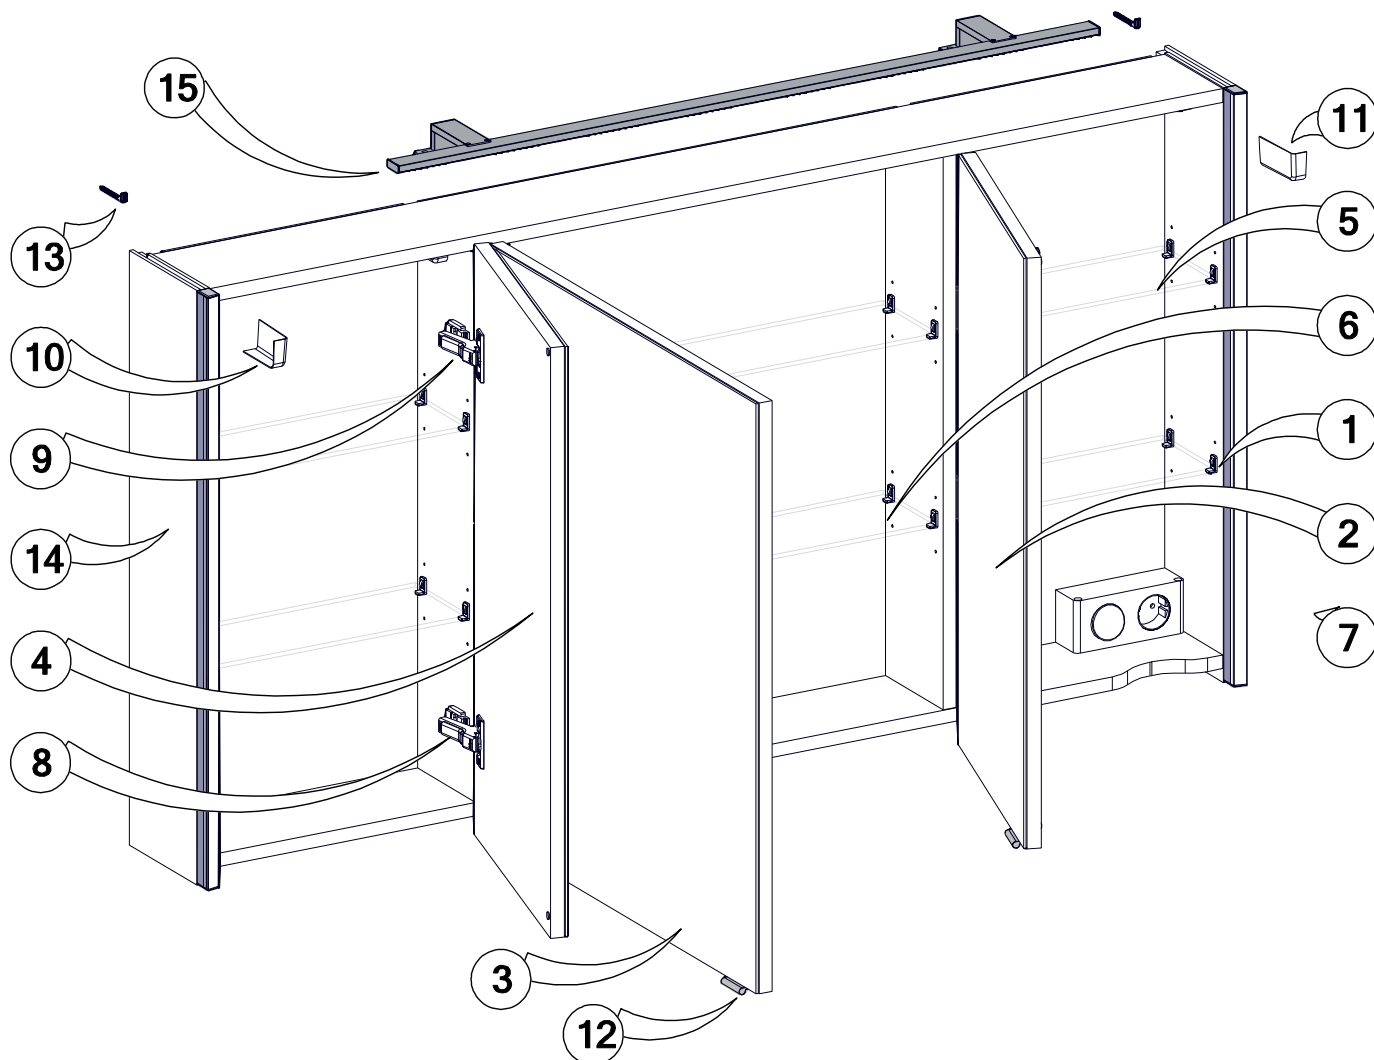

## Modèle IMAGE Armoire de Toilette 3P 70 x 133 x 17

Réf: 82349253 Blanc

N°	Réf.	Désignation	Qté
1	SAVIM-ACC-SE	Support taquet étagère 3mm	24
2	IM3BSEAL01013-2	Porte miroir D, sans charnière	1
3	IM3BSEAL01013-3	Porte miroir milieu, sans charnière	1
4	IM3BSEAL01013-4	Porte miroir G, sans charnière	1
5	IM3SEAL01013-5	Petite Etagère verre 33,6 x 12 cm	4
6	IM3SENF01213-6	Grande Etagère verre 57,8 x 12 cm	2
7	IM3MODPRISE62	Bloc Prise & Interrupteur	1
8	SAVIM-CLIPTOP BLUM	Charnière CLIP Blumotion	3
9	SAVIM-CLIPTOP	Charnière CLIP	3
10	SAVIM-ACC-CB	Cache boîtier G	2
11	SAVIM-ACC-CB	Cache boîtier D	2
12	SAVIM-P967	Poignée 967	3
13	SAVIM-ACC-CFM	Crochet de fixation murale	4
14	IM3BSEAL01013-14	Caisson	1
15	IM3SEAL01013-15	Luminaire Slim 900 K/W	1