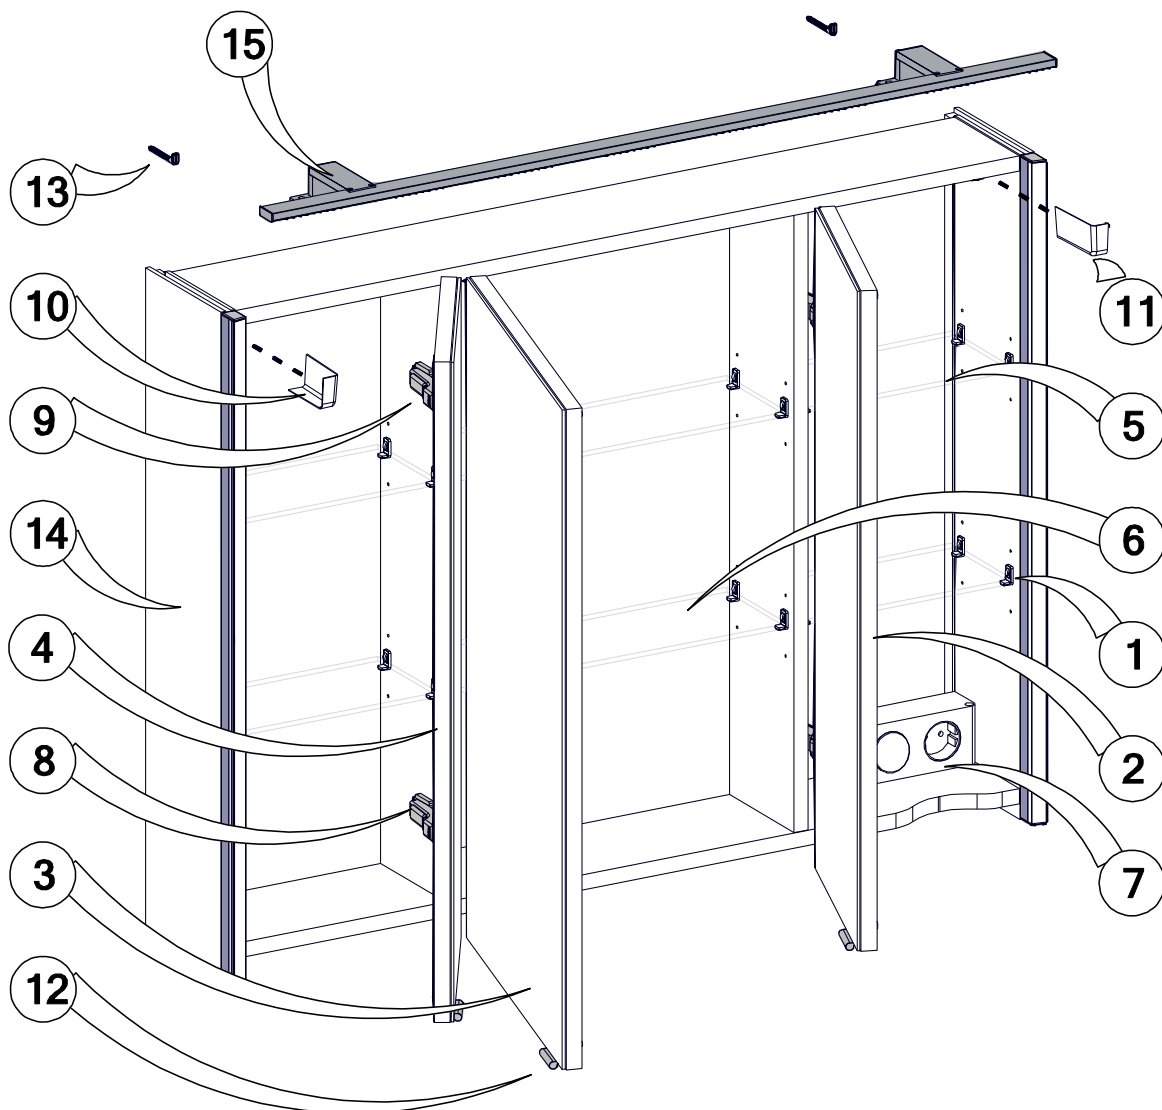

Modèle IMAGE Armoire de Toilette 3P 70 x 93 x 17

Réf: 82349247 Blanc

N°	Réf.	Désignation	Qté
1	SAVIM-ACC-SE	Support taquet étagère 3mm	24
2	IM3BSEAL01093-2	Porte miroir D, sans charnière	1
3	IM3BSEAL01093-3	Porte miroir milieu, sans charnière	1
4	IM3BSEAL01093-4	Porte miroir G, sans charnière	1
5	IM3SEAL01093-5	Petite Etagère verre 23,6 x 12 cm	4
6	IM3SENF01290-6	Grande Etagère verre 37,8 x 12 cm	2
7	IM3MODPRISE62	Bloc Prise & Interrupteur	1
8	SAVIM-CLIPTOP BLUM	Charnière CLIP Blumotion	3
9	SAVIM-CLIPTOP	Charnière CLIP	3
10	SAVIM-ACC-CB	Cache boîtier G	1
11	SAVIM-ACC-CB	Cache boîtier D	1
12	SAVIM-P967	Poignée 967	3
13	SAVIM-ACC-CFM	Crochet de fixation murale	2
14	IM3BSEAL01093-14	Caisson	1
15	IM3SEAL01093-15	Luminaire Slim 900 K/W	1