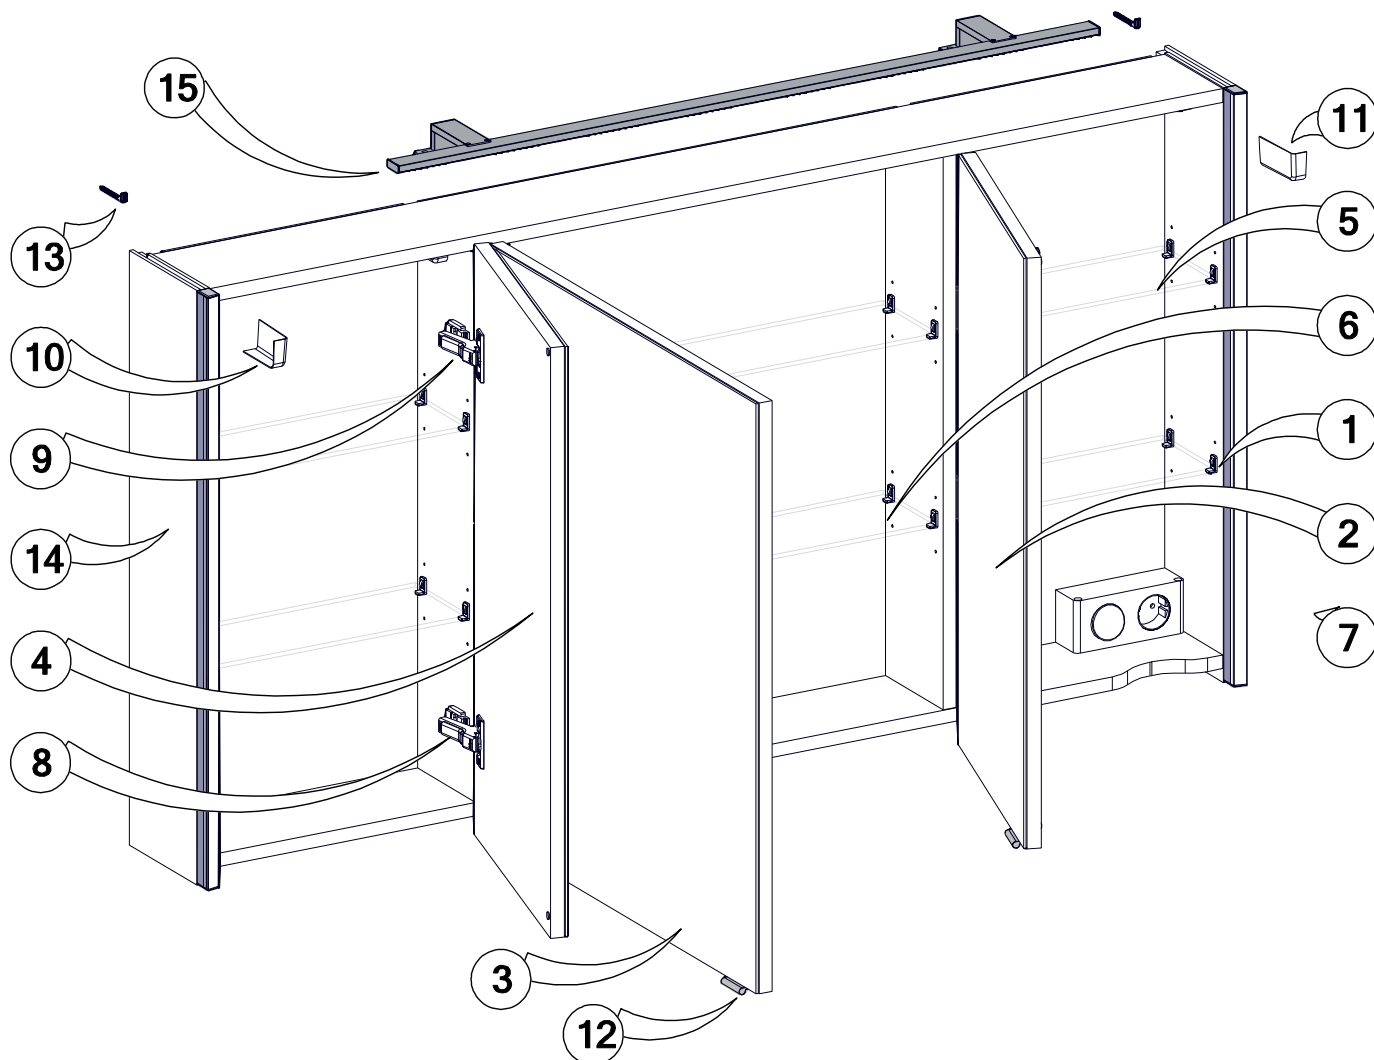

Modèle IMAGE Armoire de Toilette 3P 70 x 133 x 17

Réf: 82349257 Chêne Féria

N°	Réf.	Désignation	Qté
1	SAVIM-ACC-SE	Support taquet étagère 3mm	24
2	IM3FSEAL01013-2	Porte miroir D, sans charnière	1
3	IM3FSEAL01013-3	Porte miroir milieu, sans charnière	1
4	IM3FSEAL01013-4	Porte miroir G, sans charnière	1
5	IM3SEAL01013-5	Petite Etagère verre 33,6 x 12 cm	4
6	IM3SENF01213-6	Grande Etagère verre 57,8 x 12 cm	2
7	IM3MODPRISE62	Bloc Prise & Interrupteur	1
8	SAVIM-CLIPTOP BLUM	Charnière CLIP Blumotion	3
9	SAVIM-CLIPTOP	Charnière CLIP	3
10	SAVIM-ACC-CB	Cache boîtier G	2
11	SAVIM-ACC-CB	Cache boîtier D	2
12	SAVIM-P967	Poignée 967	3
13	SAVIM-ACC-CFM	Crochet de fixation murale	4
14	IM3FSEAL01013-14	Caisson	1
15	IM3SEAL01013-15	Luminaire Slim 900 K/W	1