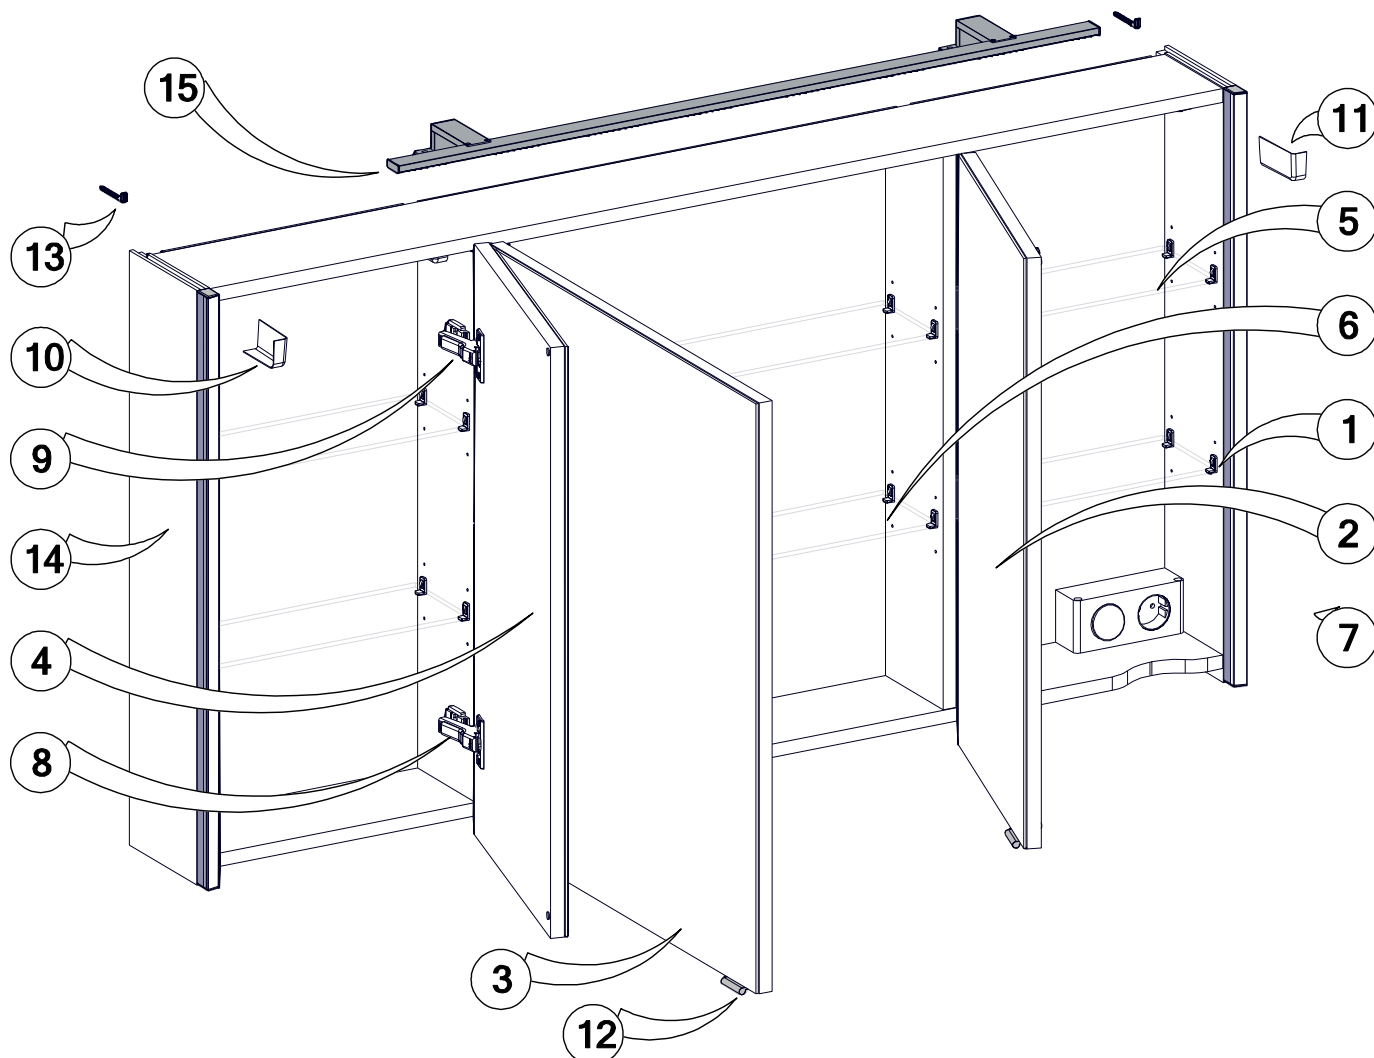

Modèle IMAGE Armoire de Toilette 3P 70 x 133 x 17

Réf: 82349254 Gris Florentin

N°	Réf.	Désignation	Qté
1	SAVIM-ACC-SE	Support taquet étagère 3mm	24
2	IM3GFSEAL01013-2	Porte miroir D, sans charnière	1
3	IM3GFSEAL01013-3	Porte miroir milieu, sans charnière	1
4	IM3GFSEAL01013-4	Porte miroir G, sans charnière	1
5	IM3SEAL01013-5	Petite Etagère verre 33,6 x 12 cm	4
6	IM3SENF01213-6	Grande Etagère verre 57,8 x 12 cm	2
7	IM3MODPRISE62	Bloc Prise & Interrupteur	1
8	SAVIM-CLIPTOP BLUM	Charnière CLIP Blumotion	3
9	SAVIM-CLIPTOP	Charnière CLIP	3
10	SAVIM-ACC-CB	Cache boîtier G	2
11	SAVIM-ACC-CB	Cache boîtier D	2
12	SAVIM-P967	Poignée 967	3
13	SAVIM-ACC-CFM	Crochet de fixation murale	4
14	IM3GFSEAL01013-14	Caisson	1
15	IM3SEAL01013-15	Luminaire Slim 900 K/W	1