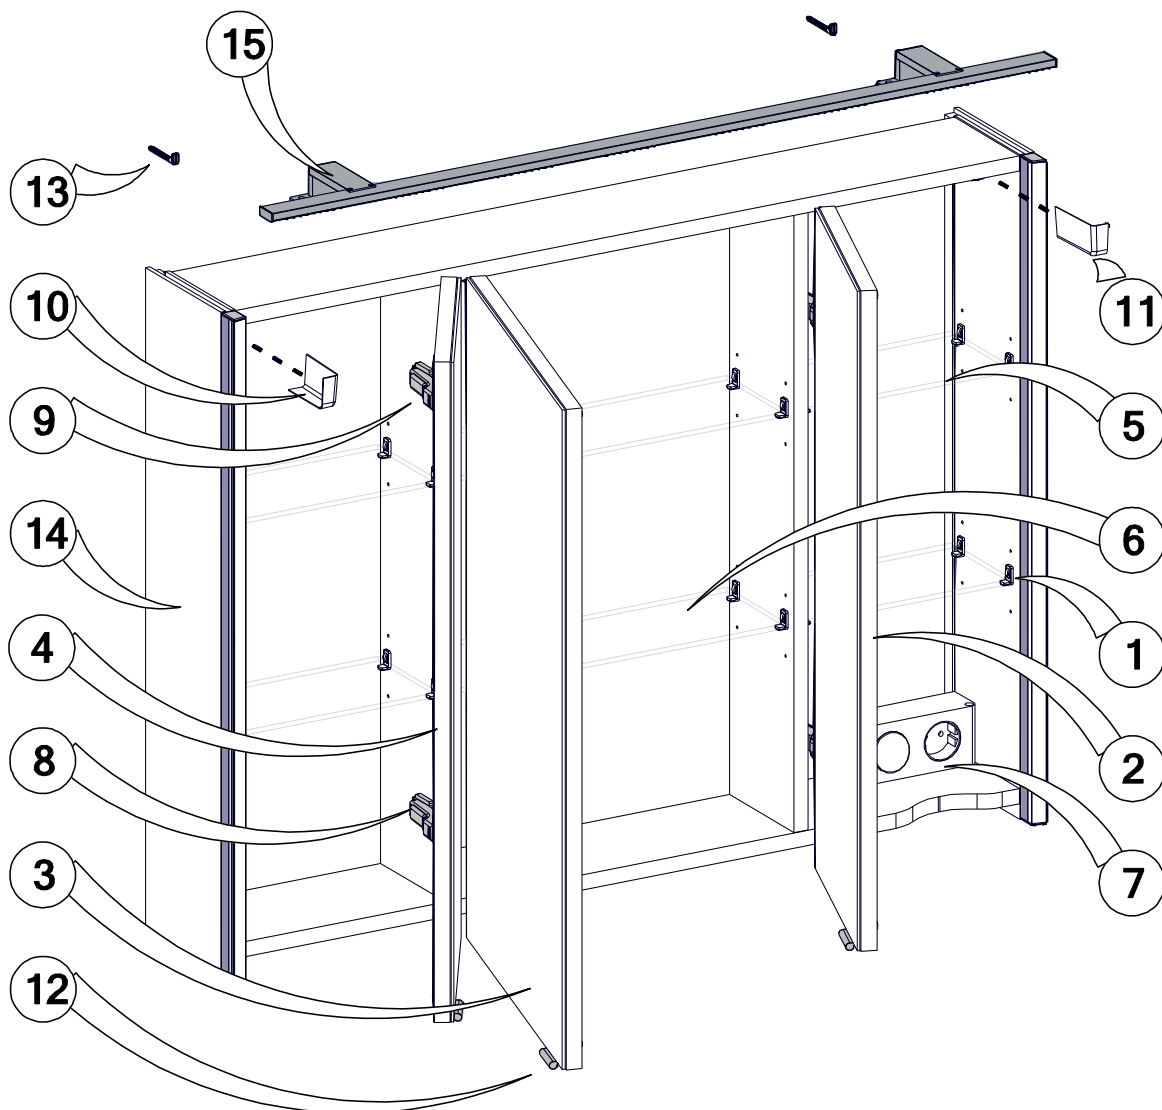

Modèle **IMAGE Armoire de Toilette 3P** 70 x 93 x 17

Réf: **82349248** Gris Florentin

N°	Réf.	Désignation	Qté
1	SAVIM-ACC-SE	Support taquet étagère 3mm	24
2	IM3GFSEAL01093-2	Porte miroir D, sans charnière	1
3	IM3GFSEAL01093-3	Porte miroir milieu, sans charnière	1
4	IM3GFSEAL01093-4	Porte miroir G, sans charnière	1
5	IM3SEAL01093-5	Petite Etagère verre 23,6 x 12 cm	4
6	IM3SENF01290-6	Grande Etagère verre 37,8 x 12 cm	2
7	IM3MODPRISE62	Bloc Prise & Interrupteur	1
8	SAVIM-CLIPTOP BLUM	Charnière CLIP Blumotion	3
9	SAVIM-CLIPTOP	Charnière CLIP	3
10	SAVIM-ACC-CB	Cache boîtier G	1
11	SAVIM-ACC-CB	Cache boîtier D	1
12	SAVIM-P967	Poignée 967	3
13	SAVIM-ACC-CFM	Crochet de fixation murale	2
14	IM3GFSEAL01093-14	Caisson	1
15	IM3SEAL01093-15	Luminaire Slim 900 K/W	1