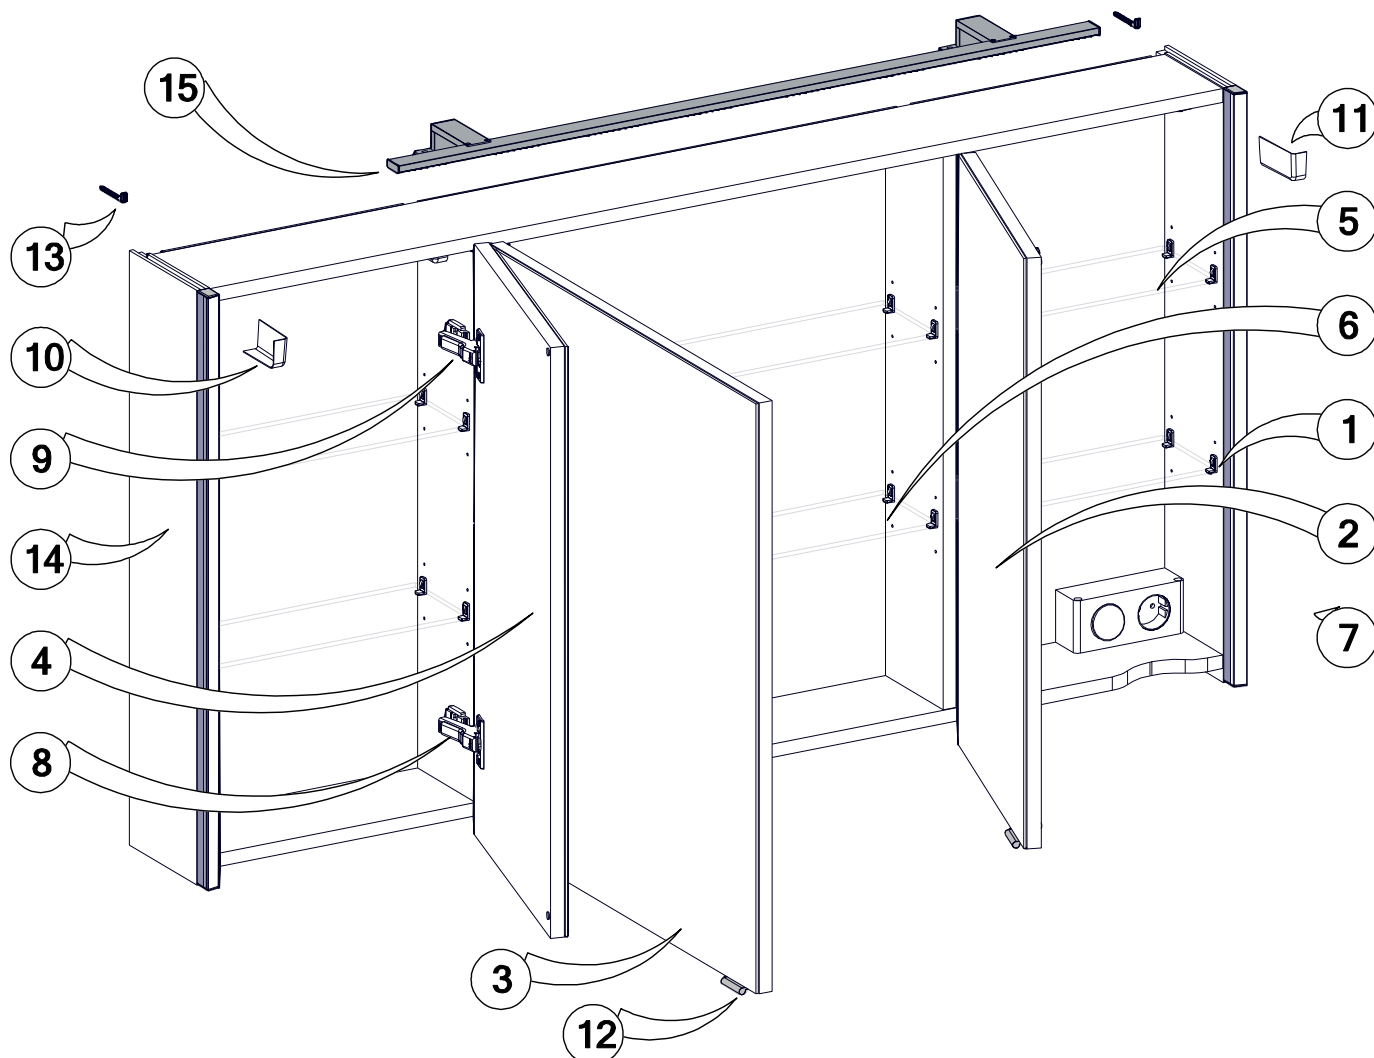

Modèle IMAGE Armoire de Toilette 3P 70 x 133 x 17

Réf: 82349255 Gris Métal

N°	Réf.	Désignation	Qté
1	SAVIM-ACC-SE	Support taquet étagère 3mm	24
2	IM3ASEAL01013-2	Porte miroir D, sans charnière	1
3	IM3ASEAL01013-3	Porte miroir milieu, sans charnière	1
4	IM3ASEAL01013-4	Porte miroir G, sans charnière	1
5	IM3SEAL01013-5	Petite Etagère verre 33,6 x 12 cm	4
6	IM3SENF01213-6	Grande Etagère verre 57,8 x 12 cm	2
7	IM3MODPRISE62	Bloc Prise & Interrupteur	1
8	SAVIM-CLIPTOP BLUM	Charnière CLIP Blumotion	3
9	SAVIM-CLIPTOP	Charnière CLIP	3
10	SAVIM-ACC-CB	Cache boîtier G	2
11	SAVIM-ACC-CB	Cache boîtier D	2
12	SAVIM-P967	Poignée 967	3
13	SAVIM-ACC-CFM	Crochet de fixation murale	4
14	IM3ASEAL01013-14	Caisson	1
15	IM3SEAL01013-15	Luminaire Slim 900 K/W	1