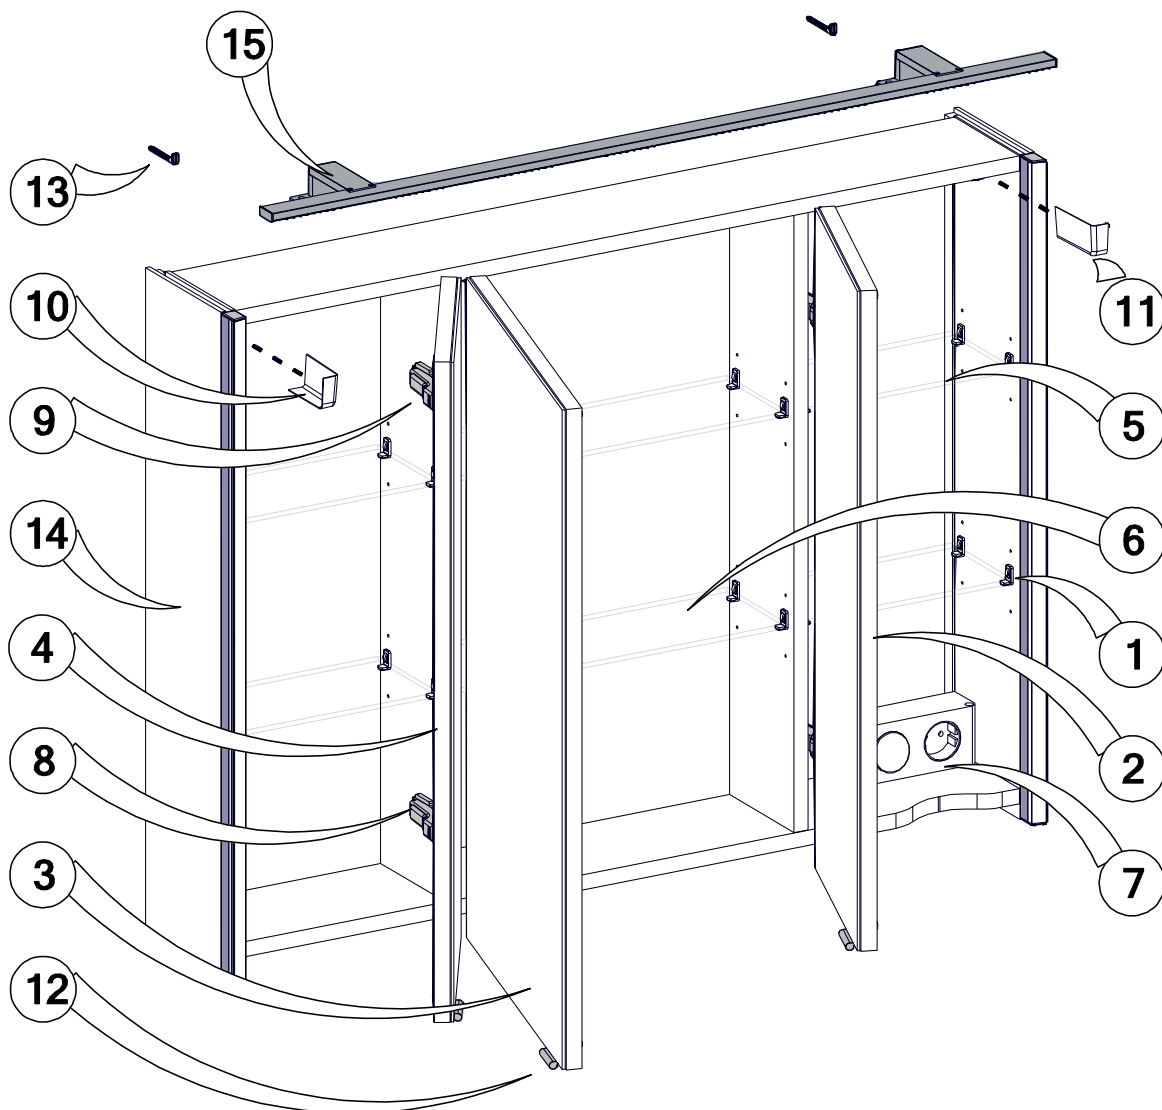

Modèle IMAGE Armoire de Toilette 3P 70 x 93 x 17

Réf: 82349249 Gris Métal

N°	Réf.	Désignation	Qté
1	SAVIM-ACC-SE	Support taquet étagère 3mm	24
2	IM3ASEAL01093-2	Porte miroir D, sans charnière	1
3	IM3ASEAL01093-3	Porte miroir milieu, sans charnière	1
4	IM3ASEAL01093-4	Porte miroir G, sans charnière	1
5	IM3SEAL01093-5	Petite Etagère verre 23,6 x 12 cm	4
6	IM3SENF01290-6	Grande Etagère verre 37,8 x 12 cm	2
7	IM3MODPRISE62	Bloc Prise & Interrupteur	1
8	SAVIM-CLIPTOP BLUM	Charnière CLIP Blumotion	3
9	SAVIM-CLIPTOP	Charnière CLIP	3
10	SAVIM-ACC-CB	Cache boîtier G	1
11	SAVIM-ACC-CB	Cache boîtier D	1
12	SAVIM-P967	Poignée 967	3
13	SAVIM-ACC-CFM	Crochet de fixation murale	2
14	IM3ASEAL01093-14	Caisson	1
15	IM3SEAL01093-15	Luminaire Slim 900 K/W	1