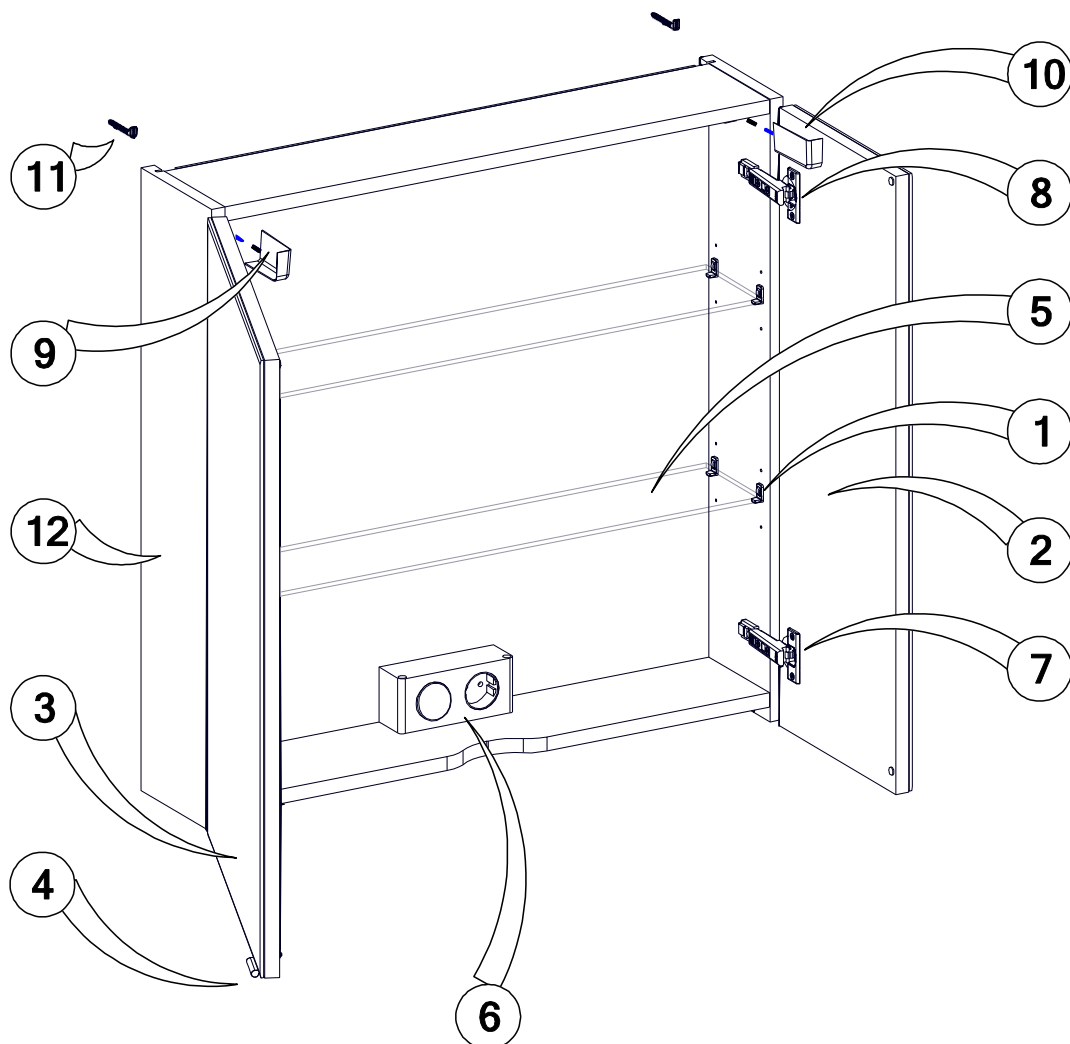

Modèle IMAGE Armoire de Toilette 2P 70 x 70 x 17

Réf: 82349225 Blanc

N°	Réf.	Désignation	Qté
1	SAVIM-ACC-SE	Support taquet étagère 3mm	8
2	IM3BSENF01270-2	Porte miroir D, sans charnière	1
3	IM3BSENF01270-3	Porte miroir G, sans charnière	1
4	SAVIM-P967	Poignée 967	2
5	IM3SENF01270-5	Etagère verre 66,2 x 12cm	2
6	IM3MODPRISE61	Bloc Prise & Interrupteur	1
7	SAVIM-CLIPTOP BLUM	Charnière CLIP Blumotion	2
8	SAVIM-CLIPTOP	Charnière CLIP	2
9	SAVIM-ACC-CB	Cache boîtier G	1
10	SAVIM-ACC-CB	Cache boîtier D	1
11	SAVIM-ACC-CFM	Crochet de fixation murale	2
12	IM3BSENF01270-12	Caisson	1