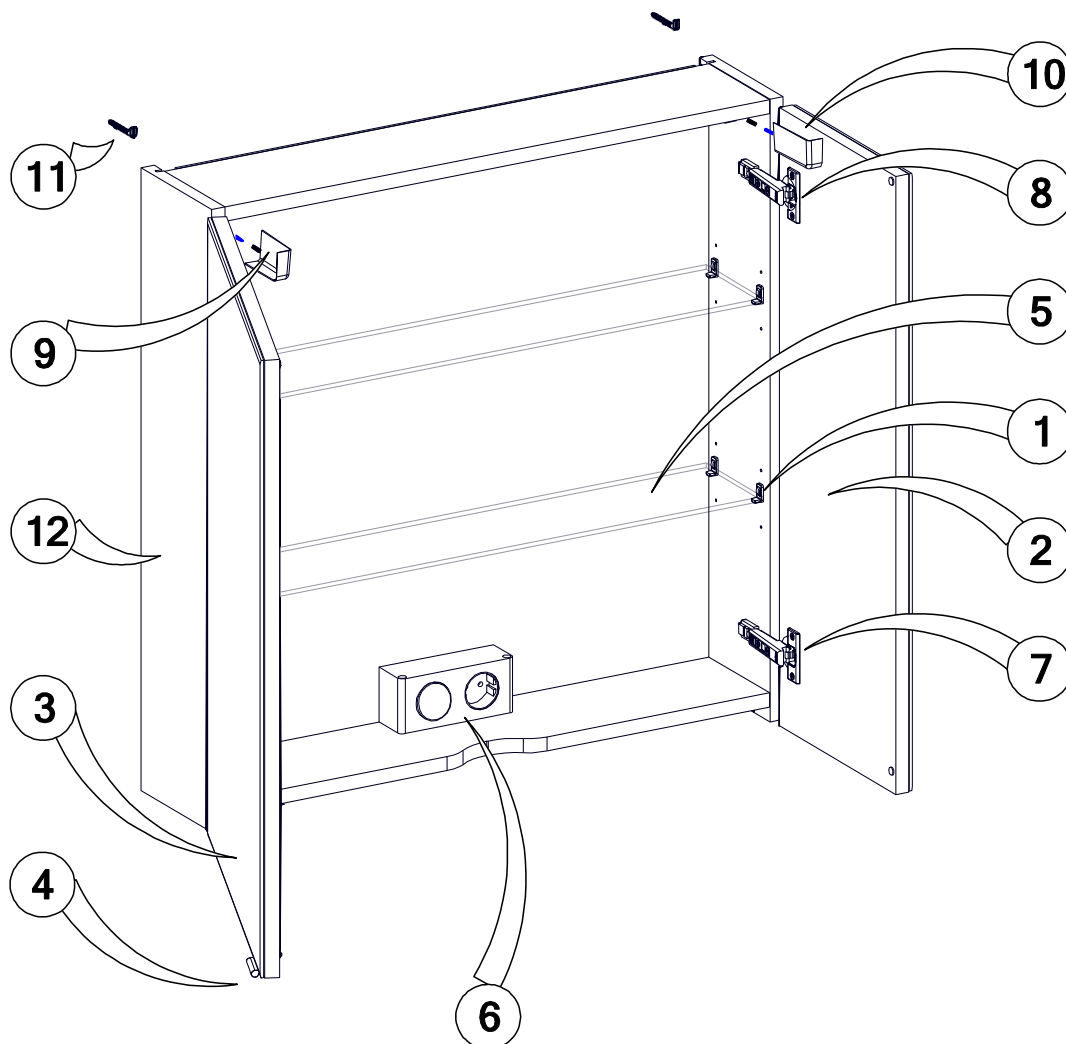

**Modèle IMAGE Armoire de Toilette 2P 70 x 70 x 17**

**Réf: 82355539** Chêne Féria

N°	Réf.	Désignation	Qté
1	SAVIM-ACC-SE	Support taquet étagère 3mm	8
2	IM3FSENF01270-2	Porte miroir D, sans charnière	1
3	IM3FSENF01270-3	Porte miroir G, sans charnière	1
4	SAVIM-P967	Poignée 967	2
5	IM3SENF01270-5	Etagère verre 66,2 x 12cm	2
6	IM3MODPRISE61	Bloc Prise & Interrupteur	1
7	SAVIM-CLIPTOP BLUM	Charnière CLIP Blumotion	2
8	SAVIM-CLIPTOP	Charnière CLIP	2
9	SAVIM-ACC-CB	Cache boîtier G	1
10	SAVIM-ACC-CB	Cache boîtier D	1
11	SAVIM-ACC-CFM	Crochet de fixation murale	2
12	IM3FSENF01270-12	Caisson	1