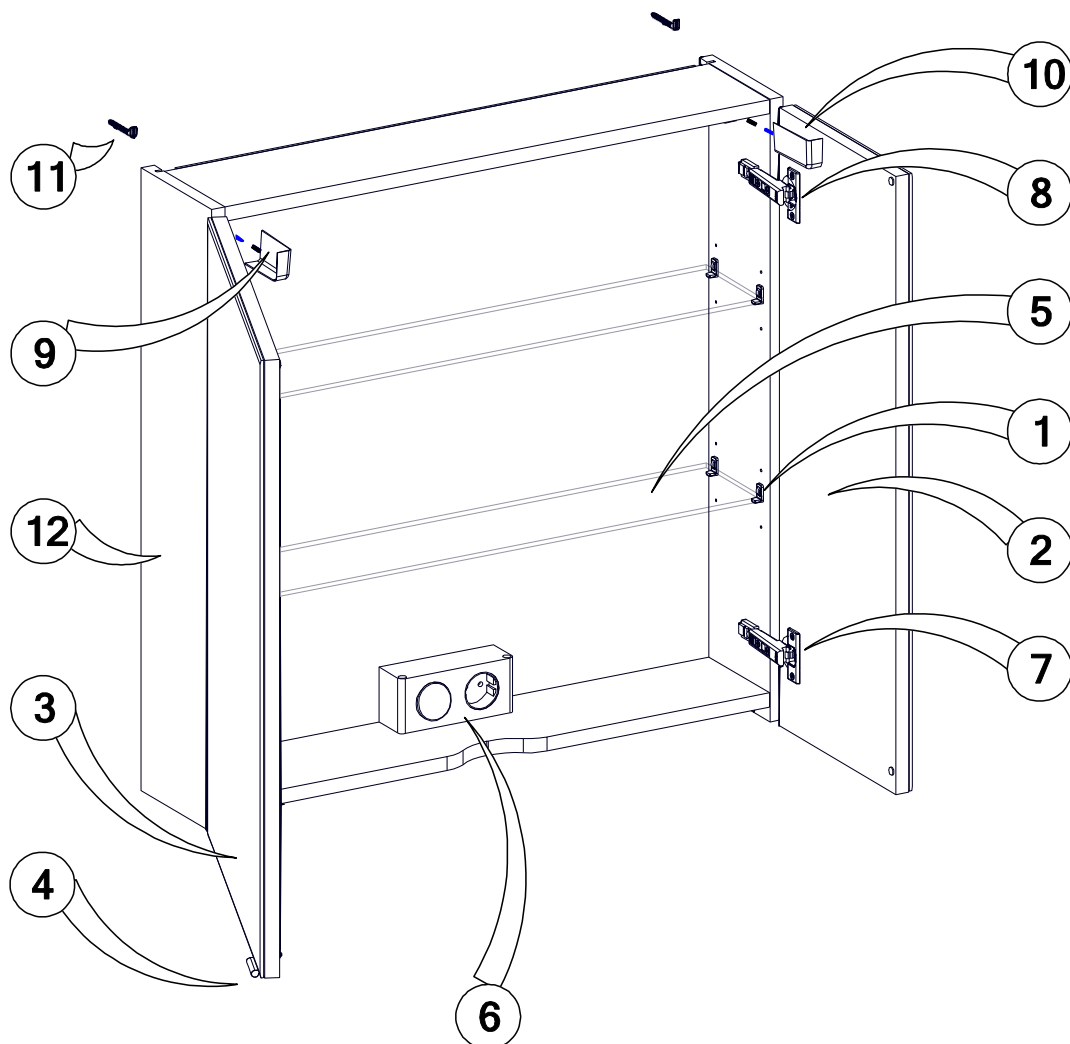

Modèle IMAGE Armoire de Toilette 2P 70 x 70 x 17

Réf: 82349227 Gris Métal

N°	Réf.	Désignation	Qté
1	SAVIM-ACC-SE	Support taquet étagère 3mm	8
2	IM3ASENF01270-2	Porte miroir D, sans charnière	1
3	IM3ASENF01270-3	Porte miroir G, sans charnière	1
4	SAVIM-P967	Poignée 967	2
5	IM3SENF01270-5	Etagère verre 66,2 x 12cm	2
6	IM3MODPRISE61	Bloc Prise & Interrupteur	1
7	SAVIM-CLIPTOP BLUM	Charnière CLIP Blumotion	2
8	SAVIM-CLIPTOP	Charnière CLIP	2
9	SAVIM-ACC-CB	Cache boîtier G	1
10	SAVIM-ACC-CB	Cache boîtier D	1
11	SAVIM-ACC-CFM	Crochet de fixation murale	2
12	IM3ASENF01270-12	Caisson	1