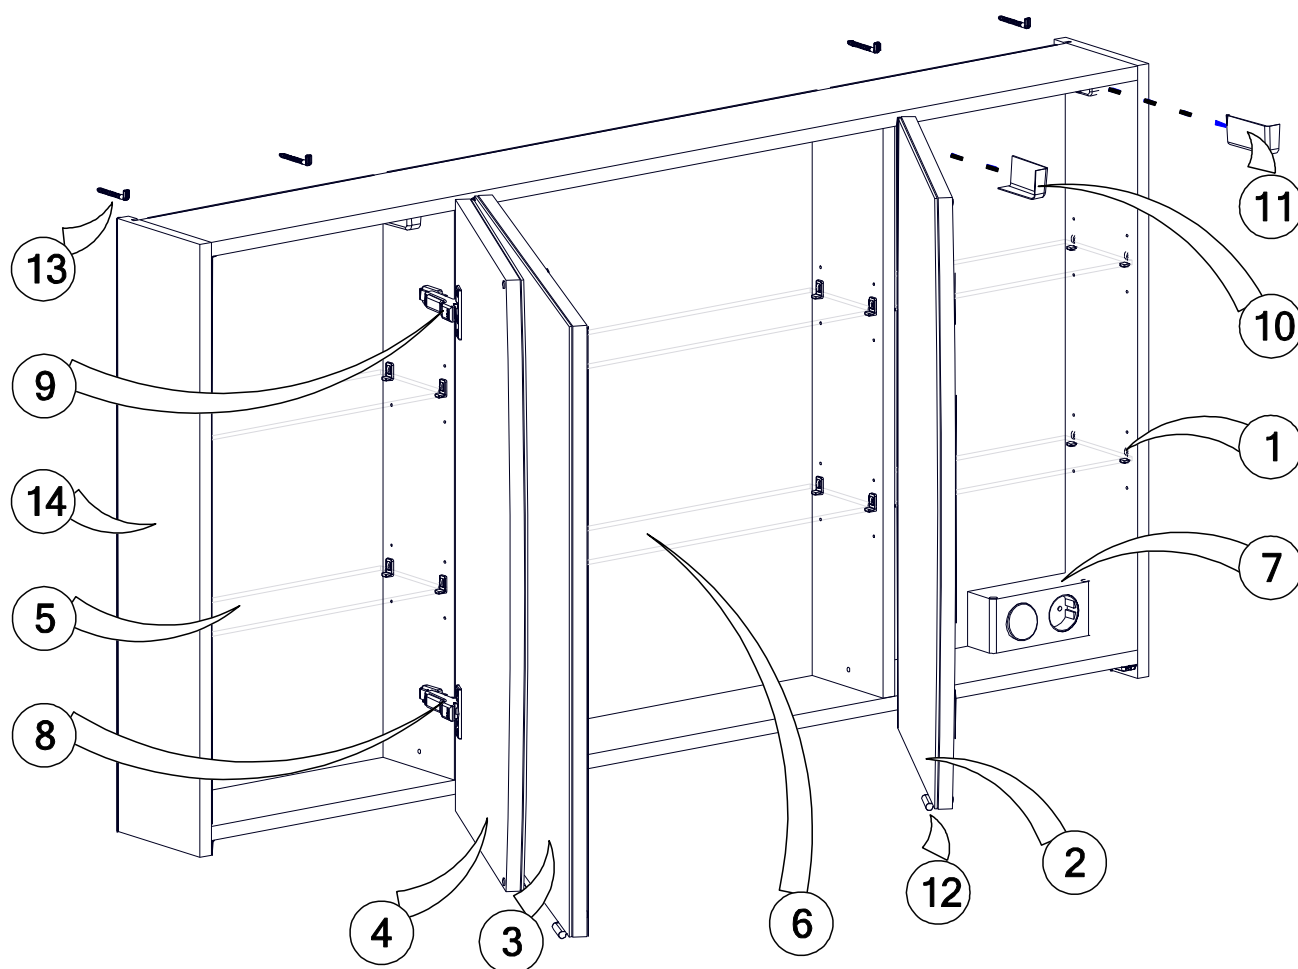

Modèle IMAGE Armoire de Toilette 3P 70 x 130 x 17

Réf: 82349236 Blanc

N°	Réf.	Désignation	Qté
1	SAVIM-ACC-SE	Support taquet étagère 3mm	24
2	IM3BSENF01213-2	Porte miroir D 69,8x34,7, sans charnière	1
3	IM3BSENF01213-3	Porte miroir milieu 69,8x59,7 sans charnière	1
4	IM3BSENF01213-4	Porte miroir G 69,8x34,7, sans charnière	1
5	IM3SENF01213-5	Petite Etagère verre 32 x 12cm	4
6	IM3SENF01213-6	Grande Etagère verre 57,8 x 12 cm	2
7	IM3MODPRISE61	Bloc Prise & Interrupteur	1
8	SAVIM-CLIPTOP BLUM	Charnière CLIP Blumotion	3
9	SAVIM-CLIPTOP	Charnière CLIP	3
10	SAVIM-ACC-CB	Cache boîtier G	2
11	SAVIM-ACC-CB	Cache boîtier D	2
12	SAVIM-P967	Poignée 967	3
13	SAVIM-ACC-CFM	Crochet de fixation murale	4
14	IM3BSENF01213-14	Caisson	1