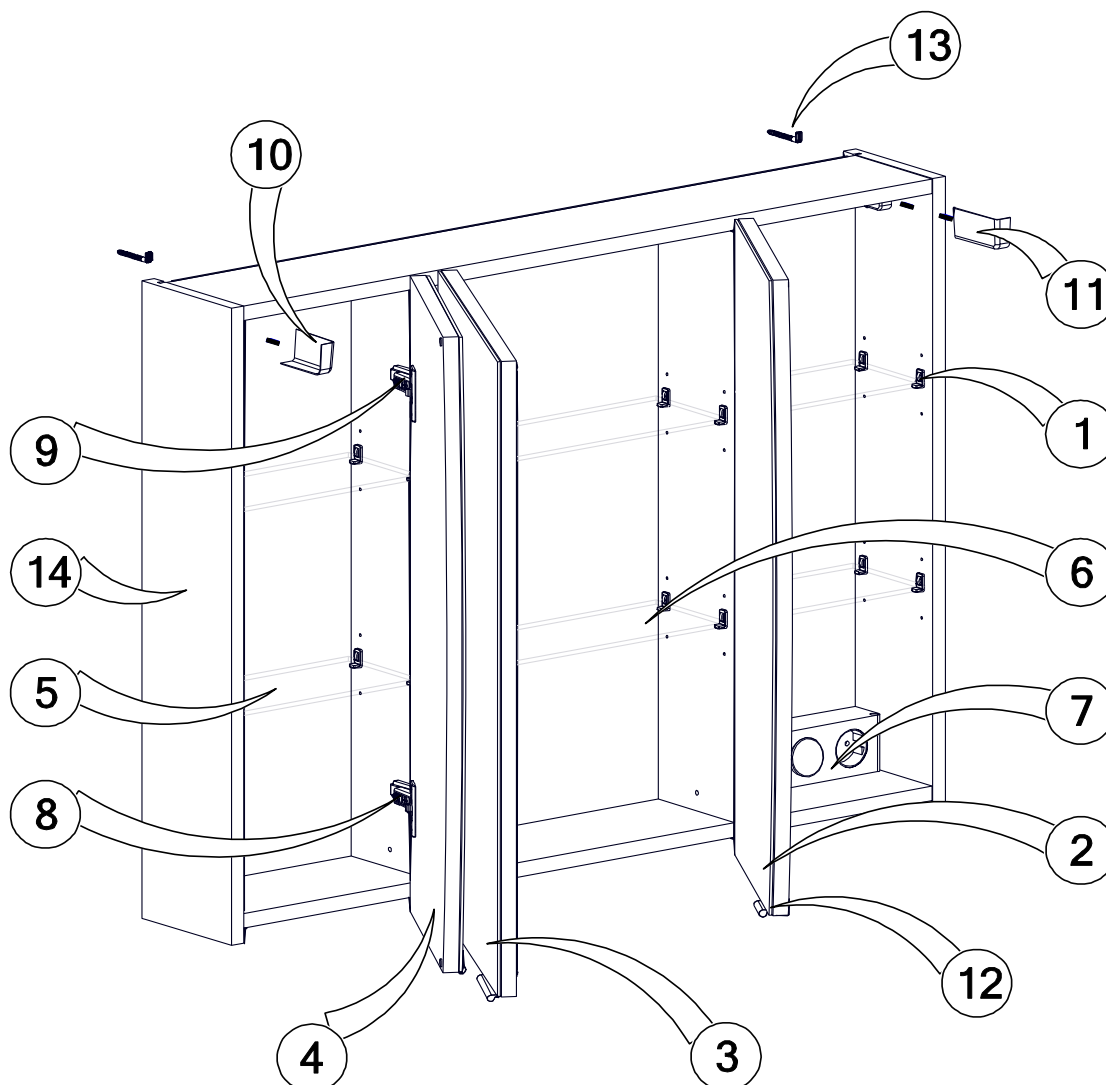

Modèle IMAGE Armoire de Toilette 3P 70 x 90 x 17

Réf: 82349230 Blanc

N°	Réf.	Désignation	Qté
1	SAVIM-ACC-SE	Support taquet étagère 3mm	24
2	IM3BSENF01290-2	Porte miroir D, sans charnière	1
3	IM3BSENF01290-3	Porte miroir milieu, sans charnière	1
4	IM3BSENF01290-4	Porte miroir G, sans charnière	1
5	IM3SENF01290-5	Petite Etagère verre 22,0 x 12,0cm	4
6	IM3SENF01290-6	Grande Etagère verre 37,8 x 12,0cm	2
7	IM3MODPRISE61	Bloc Prise & Interrupteur	1
8	SAVIM-CLIPTOP BLUM	Charnière CLIP Blumotion	3
9	SAVIM-CLIPTOP	Charnière CLIP	3
10	SAVIM-ACC-CB	Cache boîtier G	1
11	SAVIM-ACC-CB	Cache boîtier D	1
12	SAVIM-P967	Poignée 967	3
13	SAVIM-ACC-CFM	Crochet de fixation murale	2
14	IM3BSENF01290-14	Caisson	1